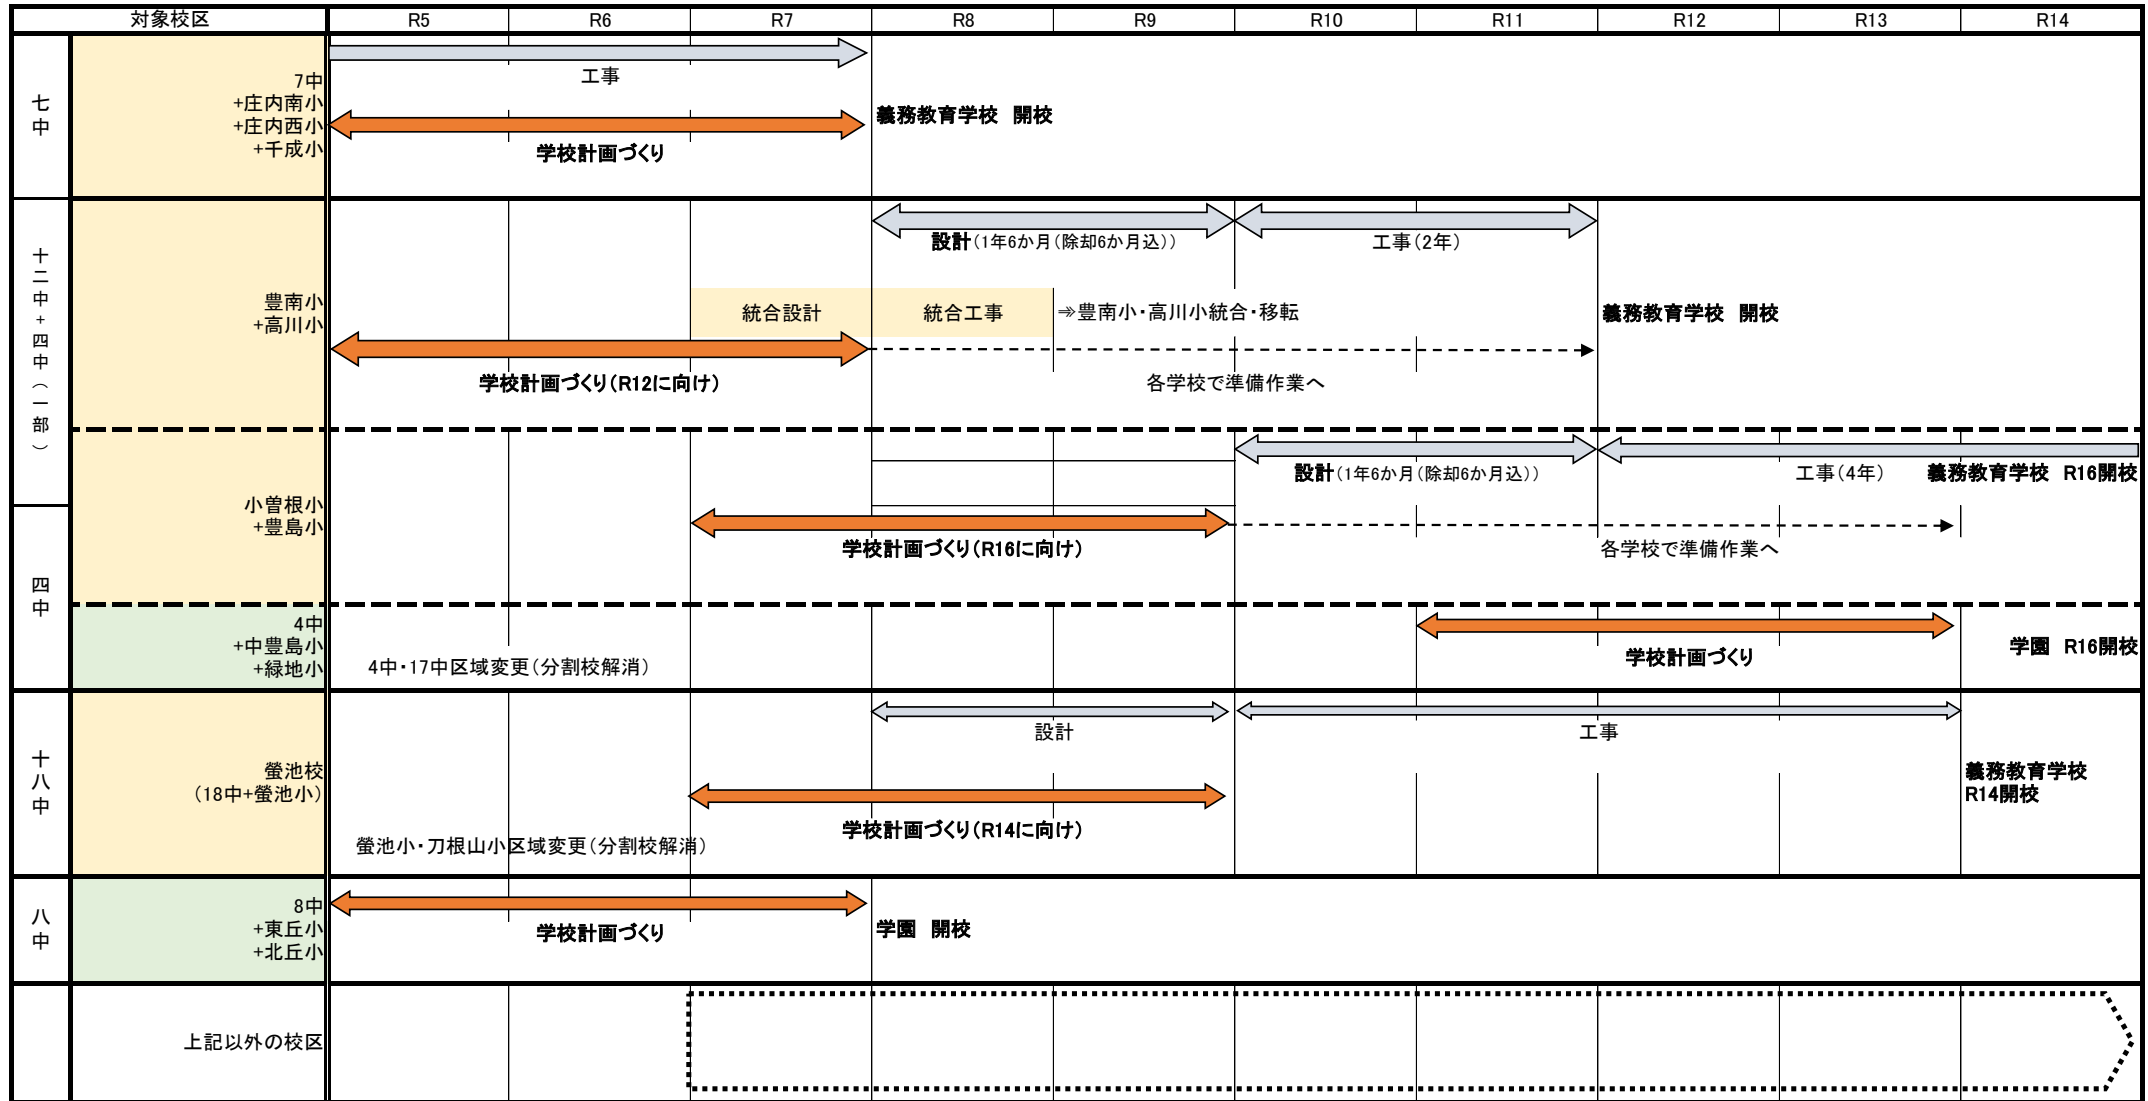

# 小中一貫教育推進の想定スケジュール

凡例

義務教育学校を示す

学園(併設型小中学校)を示す

※推進体制が整い次第順次着手