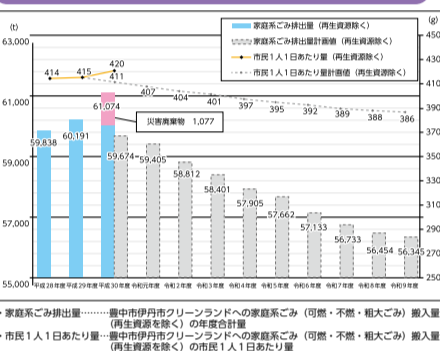

家庭系ごみ排出量・市民1人1日あたりの量

要因分析

「家庭系ごみの排出量」及び「市民1人1日あたり量」は平成29年度（2017年度）と比較して増加傾向となっています。これは平成30年度（2018年度）に発生した災害によるごみの増加が要因と推察されます。

最終目標値
386g