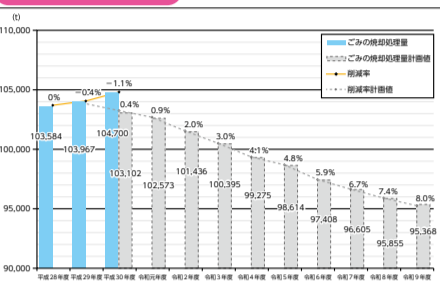

まずはごみ減量計画の内容を復習しよう！

ハッピー（8%）ごみ減量プラン（第4次豊中市ごみ減量計画）の減量目標

減量目標

ごみの焼却処理量を平成39年度（2027年度）には
平成28年度（2016年度）より **8%** 削減

平成28年度（2016年度）
約104千t／年

平成39年度（2027年度）
約95千t／年

個別目標

家庭系ごみ1人1日当たり量（再生資源除く）

平成28年度（2016年度）約414g／人／日

平成39年度（2027年度）約386g／人／日

事業系ごみ（再生資源除く）

平成28年度（2016年度）約43千t／年

平成39年度（2027年度）約38千t／年

リサイクル率

平成28年度（2016年度）約15.7%

平成39年度（2027年度）約19.3%

平成30年度（2018年度）のごみ減量の進捗状況と要因分析

ごみの焼却処理量

要因分析

「ごみの焼却処理量」は平成29年度（2017年度）と比較して微増傾向となっています。これは平成30年度（2018年度）に発生した災害により、家庭系ごみの増加が要因と推察されます。

最終目標値
95,368トン