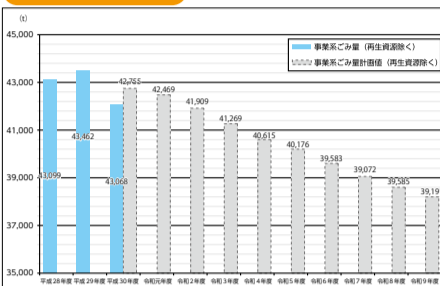

事業系ごみ排出量

要因分析

「事業系排出量」の減少については、事業者団体等の事業系再生資源回収システムの構築やごみ処理施設での搬入物検査を充実するなどの取組みにより可燃ごみの排出量が減少したことが主な要因と推察されます。

最終目標値
38,191トン