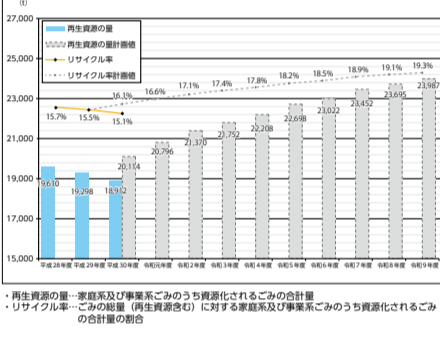

再生資源の量・リサイクル率

要因分析

「リサイクル率」の減少については、紙・布の回収量の減少や平成30年度（2018年度）に発生した災害によりごみの総量が増加したことが主な要因と推察されます。また、「再生資源の量」の減少については、レジ袋の無料配布中止等による発生抑制・再使用の取組みが要因の一つとして推察されます。

最終目標値
19.3%

平成30年度（2018年度）のごみの現状に関する審議会からの評価

- ・ 今後は、「第4次豊中市一般廃棄物処理基本計画」及び「第4次豊中市ごみ減量計画」に基づき、可燃ごみに多く含まれる「食品ごみ」「紙ごみ」の減量などを重点的に取り組んでいくことが望まれます。
- ・ 「家庭系ごみ排出量」の削減に向け、引き続き市民に対し、講座やイベント、冊子等による啓発活動及び情報発信を行うなど、ごみ減量に対する意識の向上を図る必要があります。

- ・ 減量目標の達成に向け、事業活動に伴い排出されるごみの減量・適正処理を推進するため、ごみの減量につながる情報を発信するなどの取組みを進める必要があります。
- ・ 廃棄物の減量に向けた発生抑制・再使用を推進するとともに、適正な分別排出を促進するため、ごみ分別・排出に関する広報周知活動を展開する必要があります。

市民等からの意見とそれに対する市の考え方

市民からの意見等

- イラスト 市民が色々な啓発で意識が高まり、協力的になってきていますが、削減に向け、さらに引き続き講座やイベントで啓発活動を続ける必要がある
- イラスト リサイクル率が上がることは、ほんとうに良いことだろうか。（資源ごみが少なくなれば、リサイクル率は小さくなる）
- イラスト プラスチック製品をなるべく使用しないで変わるもので使っていく
- イラスト 事業系に関する内容で

対する市の考え方

- イラスト 市民のみなさんの更なる意識高揚に向け、環境保全の社会的機運をうまく活用し効果的な啓発活動に取り組んでいきます。また、令和元年度から動画共有サイトYouTubeに新たに開設した「とよなか境TV」の中でも情報発信を行います。
- イラスト 家庭系ごみ排出実態調査から可燃ごみには、まだまだリサイクル可能なものが含まれており、分別協力がリサイクル率向上に繋がります。しかし、まずはごみとなるようなものは出さないこと（発生抑制）で全体のごみが少なくなることが大切だと考えます。
- イラスト プラスチック製品は現代の生活からはなかなか切り離しにくいものとなっています。しかし、海洋汚染問題などプラスチックごみの削減を進めなければいけません。マイバックやマイボトルを持参するなど、まずは、できることから実践してもらうよう周知啓発に努めます。
- イラスト

環境にやさしいお店 豊中エコショップ

「豊中エコショップ制度」では、環境のことを考え、省エネやごみの減量につながる3R行動などに、積極的に取り組むお店や、環境に配慮した販売方法、サービスなどを提供するお店を「豊中エコショップ」に認定しています。お店の取組みや、情報を広くPRすることで、事業者のみならずの取組みを応援するとともに、市民のみなさんに「豊中エコショップ」を利用していただくことで、環境に優しい買い物をしていただくことをめざしています。

豊中エコショップ認定店一覧 136店舗

令和2年（2020年）1月末現在（未）

1. #### 優良エコショップ
2. イズミヤ デイリーカーナート庄内店（庄内西町）
   - イズミヤ まるとく市場 北緑丘店（北緑丘）
   - 生活協同組合コープこうべ コープ東豊中店（東豊中町）
   - 金比羅製麺 豊中北緑丘店（北緑丘）
   - 金比羅製麺 豊中千里店（新千里南町）
   - 金比羅製麺 豊中大黒店（大黒町）
   - 太鼓亭 豊中春日店（春日町）

1. 太鼓亭 豊中服部緑地店（夕日丘）
   - 天ぶら食堂おた福 豊中千里店（新千里南町）
   - 烈火 本店（庄内東町）
   - かみかわ珈琲焙煎所（菅根東町）
2. ○令和元年度（2019年度）認定店舗
   ダイエー グルメシティ庄内店（庄内西町）
   ダイエー 菅根店（菅根東町）
   ダイエー 豊中駅前店（本町）

平成28年度（2017年度）から、「豊中エコショップステップアップ認定制度」が始まり、優れた取組みを行っている上記の14店舗が「優良エコショップ」に認定されました。「優良エコショップ」に認定された後、1年を経過し、さらに環境に配慮した取組みが進んでいる店舗は、「優秀エコショップ」へとステップアップすることができます。

【スーパー・コンビニ・量販店等】

- いかり 豊中店（旭丘）
- イズミヤ 上新田店（上新田）
- 関西スーパー 豊中本店（大黒町）
- KOHO SENRITO店（新千里東町）
- KOHO 阪急菅根店（菅根東町）
- 食費工房北乃屋 長興寺店（長興寺北）
- スーパーフレスコ 熊野店（熊野町）
- スーパーフレスコ 服部緑地店（寺内）
- スーパーフレスコ 東泉店（東泉丘）
- 生活協同組合コープこうべ コープ桜塚（南桜塚）
- 生活協同組合コープこうべ コープ豊池（豊池中町）
- 生活協同組合コープこうべ コープミニ泉丘（東泉丘）
- 生活協同組合コープこうべ コープミニ桜の町（桜の町）
- 生活協同組合コープこうべ コープミニ城山（城山町）
- 生活協同組合コープこうべ コープミニ西緑丘（西緑丘）
- ダイエー 千里中央店（新千里東町）※営業休止中
- デイリーヤマザキ 豊中庄内店（庄内幸町）

- 阪急オアシス 小菅根店（北条町）
- 阪急オアシス 千里中央店（新千里東町）
- 阪急オアシス 豊中駅前店（玉井町）
- 阪急オアシス 豊中少路店（少路）
- 阪急オアシス 豊中店（岡上の町）
- 阪急オアシス 服部西店（服部豊町）
- 阪急オアシス 服部緑地店（東寺内町）
- 阪急オアシス 蛸ヶ池店（蛸ヶ池東町）
- 阪急オアシス 夕日丘店（夕日丘）
- PEACOCK STORE 千里中央店（新千里東町）
- Max Valu 豊中緑丘店（緑丘）
- Max Valu 千里南町プラザ店（新千里南町）
- 万代 豊中豊南店（豊南町東）
- 万代 豊中本町店（本町）
- ライフ 岡町店（中桜塚）
- ライフ 庄内店（庄内東町）
- ライフ 豊中店（本町）
- ライフ 服部店（服部西町）