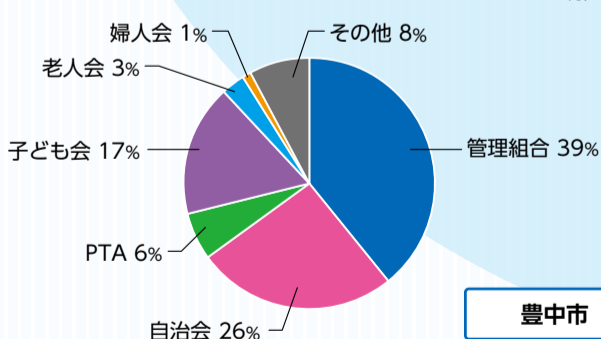

### 紙類を削減するための取組み例

#### 再生資源集団回収活動に参加しましょう！！

市ではごみ減量リサイクルを推進するため、再生資源集団回収を行う地域団体に回収量に応じた報奨金を交付しています。

登録できる団体は、市内の自治会・子ども会・老人会・PTA・管理組合その他おおむね6世帯以上の地域住民で構成される営利を目的としない各種団体又はグループです。登録には簡単な手続きが必要です。

まずは、お気軽にお問い合わせください。

問合せ：家庭ごみ事業課 06-6858-2275

#### 団体数の内訳

豊中市 集団回収 検索

厨芥類 43%