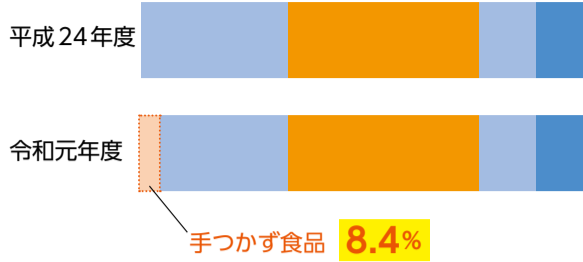

# ～家庭ごみ排出実態調査結果速報～

経年比較 (H24調査との比較)

この写真は実際にごみとして排出されたものの中にあつた手つかず食品です。