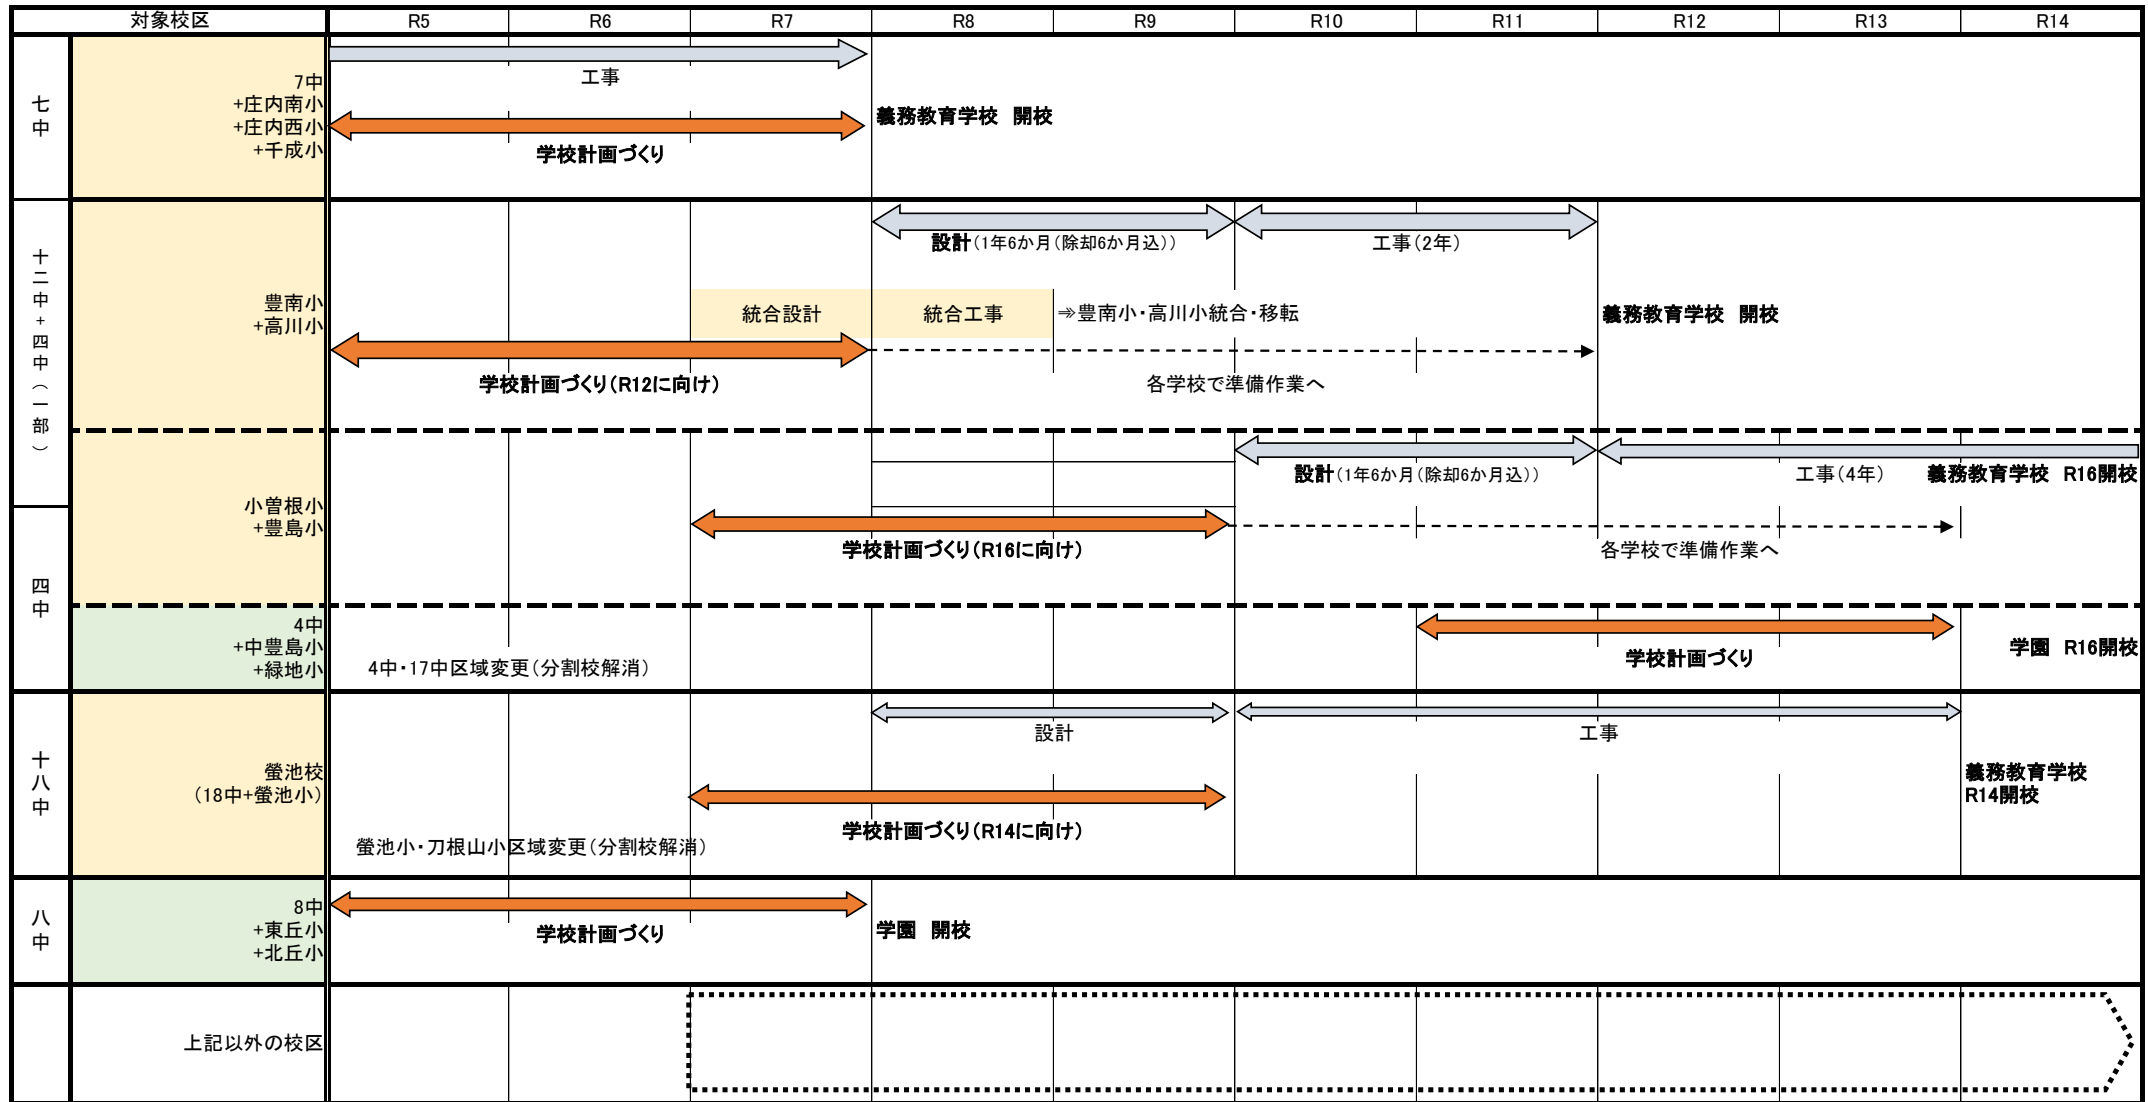

# 小中一貫教育推進の想定スケジュール

【参考資料4】

凡例

義務教育学校を示す

学園(併設型小中学校)を示す

※推進体制が整い次第順次着手