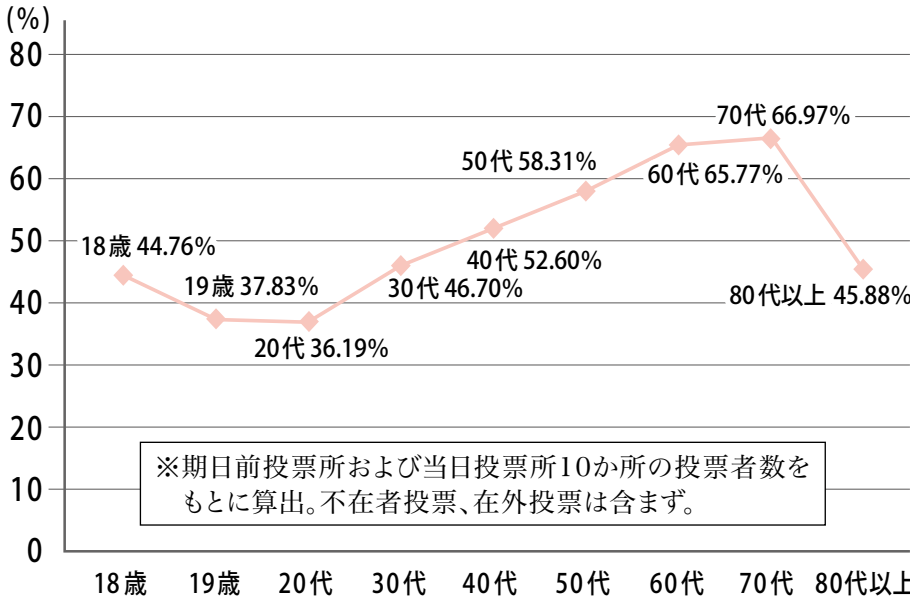

令和4年(2022年)7月10日執行

参議院議員通常選挙の投票率

豊中市の年代別投票率(選挙区)

投票率比較(選挙区)

	投票率 (%)
豊中市	53.52
大阪府	52.45
全国	52.05

豊中市の投票区別投票率(選挙区) 当日有権者数・投票者数・投票率等 (期日前投票者数含む)

区	投票所	当日有権者数	投票者数	投票率 (%)	順位	区	投票所	当日有権者数	投票者数	投票率 (%)	順位
1	克明小学校	6,458	3,268	50.60	43	35	高川小学校	3,878	1,797	46.34	60
2	第五中学校	4,569	2,611	57.15	11	36	庄内東センター	3,185	1,484	46.59	58
3	箕輪小学校	4,252	1,870	43.98	64	37	豊南小学校	4,181	2,093	50.06	45
4	螢池小学校	4,153	2,061	49.63	47	38	ほうなん子ども園	2,429	1,154	47.51	56
5	第十八中学校	5,164	2,649	51.30	39	39	三国センター	1,895	914	48.23	53
6	石橋文化幼稚園	299	152	50.84	41	40	庄内出張所	5,525	2,848	51.55	37
7	刀根山小学校	8,586	4,589	53.45	27	41	庄内南小学校	5,269	2,806	53.25	29
8	神童幼稚園	5,191	2,864	55.17	22	42	千成小学校	2,058	998	48.49	51
9	大池小学校	9,025	5,131	56.85	12	43	大島文化会館	2,344	1,134	48.38	52
10	堀田会館	6,980	3,893	55.77	19	44	庄内西小学校	2,926	1,399	47.81	54
11	上野小学校	5,375	2,980	55.44	21	45	第七中学校	3,716	1,730	46.56	59
12	桜井谷小学校	7,846	4,095	52.19	34	46	野田小学校・庄内小学校	6,804	3,314	48.71	50
13	野畑小学校	7,688	3,981	51.78	36	47	島田小学校	1,983	981	49.47	48
14	第十一中学校	13,077	7,388	56.50	15	48	庄内さくら学園中学校	3,711	1,718	46.29	61
15	西丘小学校	6,691	4,175	62.40	1	49	豊島西小学校	3,601	1,577	43.79	65
16	北丘小学校	6,152	3,603	58.57	7	50	服部寿センター	2,013	944	46.90	57
17	東丘小学校	8,059	5,012	62.19	2	51	豊島小学校	5,727	2,736	47.77	55
18	新田小学校	9,182	5,415	58.97	4	52	青少年交流文化館いぶき	2,186	1,139	52.10	35
19	新田南小学校	7,551	4,197	55.58	20	53	豊島北小学校	5,427	2,783	51.28	40
20	南丘小学校	4,888	2,801	57.30	10	54	第一中学校	6,145	3,366	54.78	23
21	東豊中小学校	3,318	1,852	55.82	17	55	原田小学校	6,336	3,214	50.73	42
22	熊野田小学校	5,821	3,096	53.19	30	56	第二中学校	4,321	2,347	54.32	24
23	泉丘小学校	6,595	3,535	53.60	26	57	東豊中国地集会所	4,470	2,626	58.75	5
24	旭ヶ丘団地中央集会所	4,409	2,530	57.38	9	58	緑地小学校	6,604	3,336	50.51	44
25	府営桜塚住宅集会所	3,772	1,979	52.47	33	59	第十四中学校	3,758	2,004	53.33	28
26	桜塚小学校	6,211	3,505	56.43	16	60	東泉丘小学校	7,631	4,474	58.63	6
27	地域共生センター	3,065	1,740	56.77	14	61	利倉西センター	2,893	1,317	45.52	62
28	南桜塚小学校	7,718	4,475	57.98	8	62	第十五中学校	5,307	2,730	51.44	38
29	寺内会館	8,119	4,616	56.85	12	63	第十三中学校	4,882	2,437	49.92	46
30	北条小学校	7,425	4,015	54.07	25	64	北緑丘小学校	4,978	2,959	59.44	3
31	中豊島小学校	7,700	4,076	52.94	31	65	東豊会館	4,584	2,558	55.80	18
32	服部幼稚園	2,119	1,115	52.62	32		総計	336,367	180,108	53.55	
33	服部南センター	2,338	1,052	45.00	63		在外総計	351	94	26.78	
34	小曾根小学校	5,804	2,870	49.45	49		総計(在外含む)	336,718	180,202	53.52