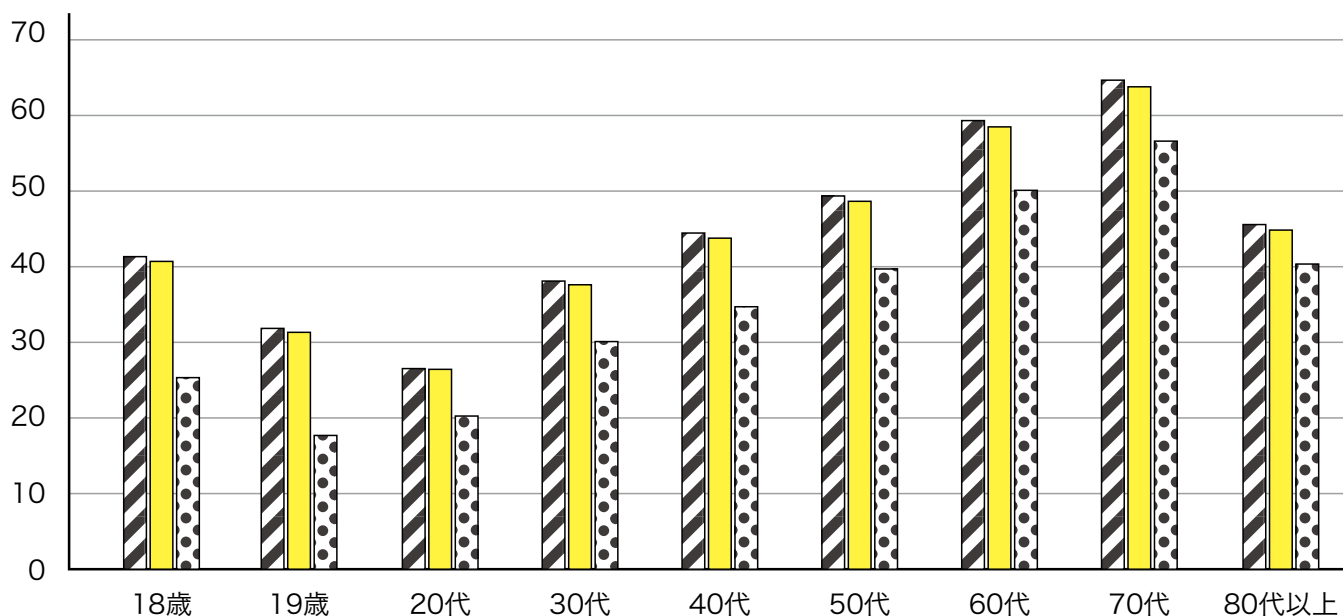

令和5年(2023年) 統一地方選挙 豊中市投票率

- ●4月9日執行 大阪府知事選挙及び大阪府議会議員一般選挙
- ●4月23日執行 豊中市議会議員一般選挙

投票率と投票者数(選挙別)

豊中市	選挙期日	期日前 投票者数	不在者 投票者数	当日 投票者数	投票者数 計	(人)	(%)
						当日 有権者数	投票率
知事	令和5年4月9日	45,421	1,308	111,497	158,226	330,145	47.93
府議会	令和5年4月9日	43,999	1,312	111,601	156,912	330,101	47.53
市議会	令和5年4月23日	39,229	1,077	94,555	134,861	329,634	40.91

年代別投票率(選挙別)

豊中市	(%)								
	18歳	19歳	20代	30代	40代	50代	60代	70代	80代以上
知事	41.23	31.95	26.75	38.02	44.15	49.34	59.05	64.65	45.61
府議会	40.76	31.24	26.41	37.82	43.82	48.95	58.41	63.94	44.97
市議会	25.30	17.56	20.26	30.31	34.61	39.87	50.13	56.58	40.43

知事
 府議会
 市議会

期日前投票所および当日投票所(一部^{※注})の投票数をもとに算出。不在者投票は含まず。
※注 知事、府議(10か所) 市議(9か所)