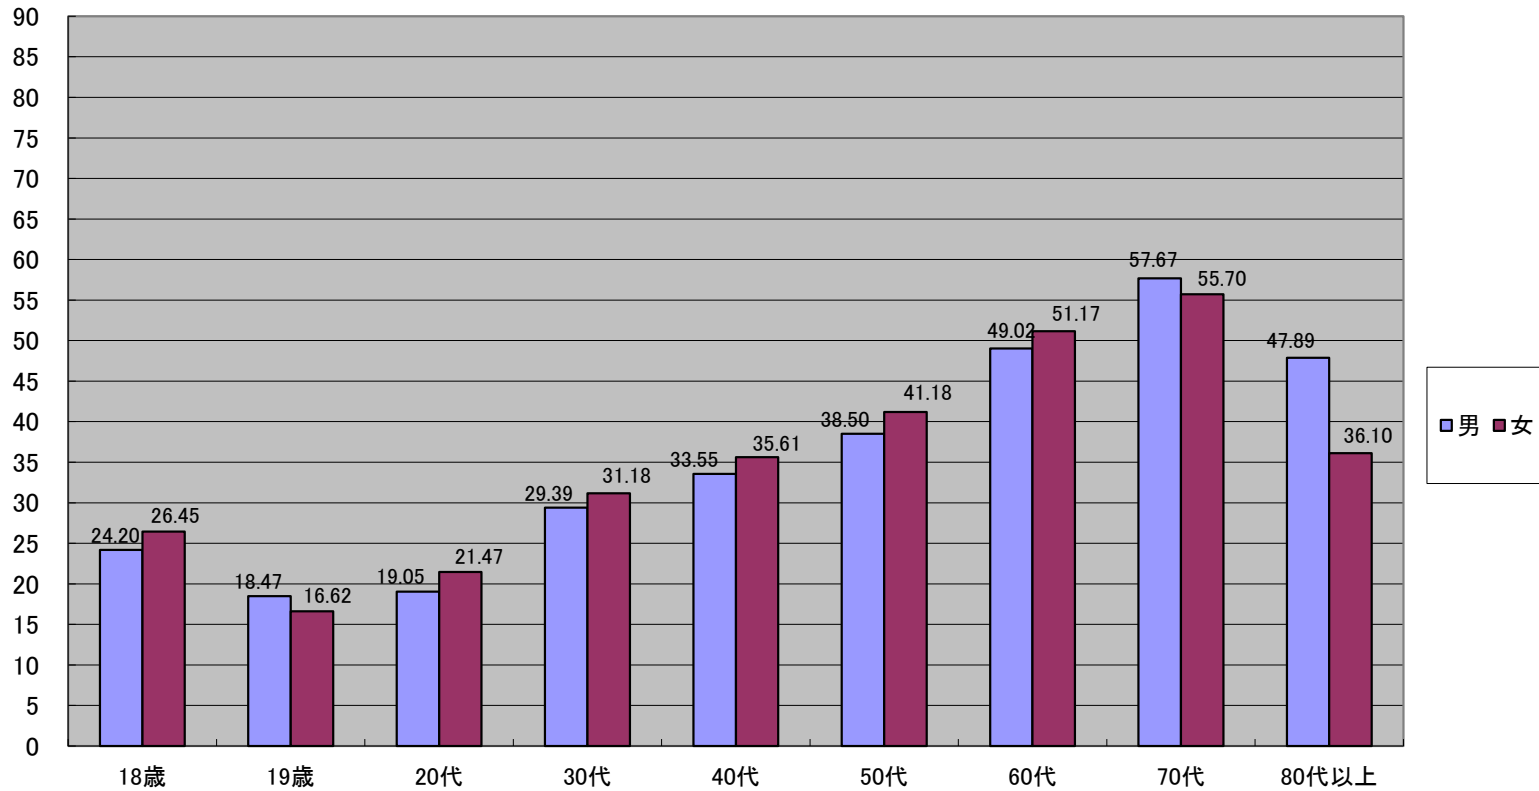

年代別投票率 【令和5年4月23日執行 豊中市議会議員一般選挙】

【年代別投票率】…不在者投票は含まず。指定の9投票区(第3, 第7, 第9, 第12, 第14, 第16, 第34, 第46, 第60)における投票率。

性別	18歳	19歳	20代	30代	40代	50代	60代	70代	80代以上	計
男	24.20	18.47	19.05	29.39	33.55	38.50	49.02	57.67	47.89	38.27
女	26.45	16.62	21.47	31.18	35.61	41.18	51.17	55.70	36.10	39.05
計	25.30	17.56	20.26	30.31	34.61	39.87	50.13	56.58	40.43	38.68