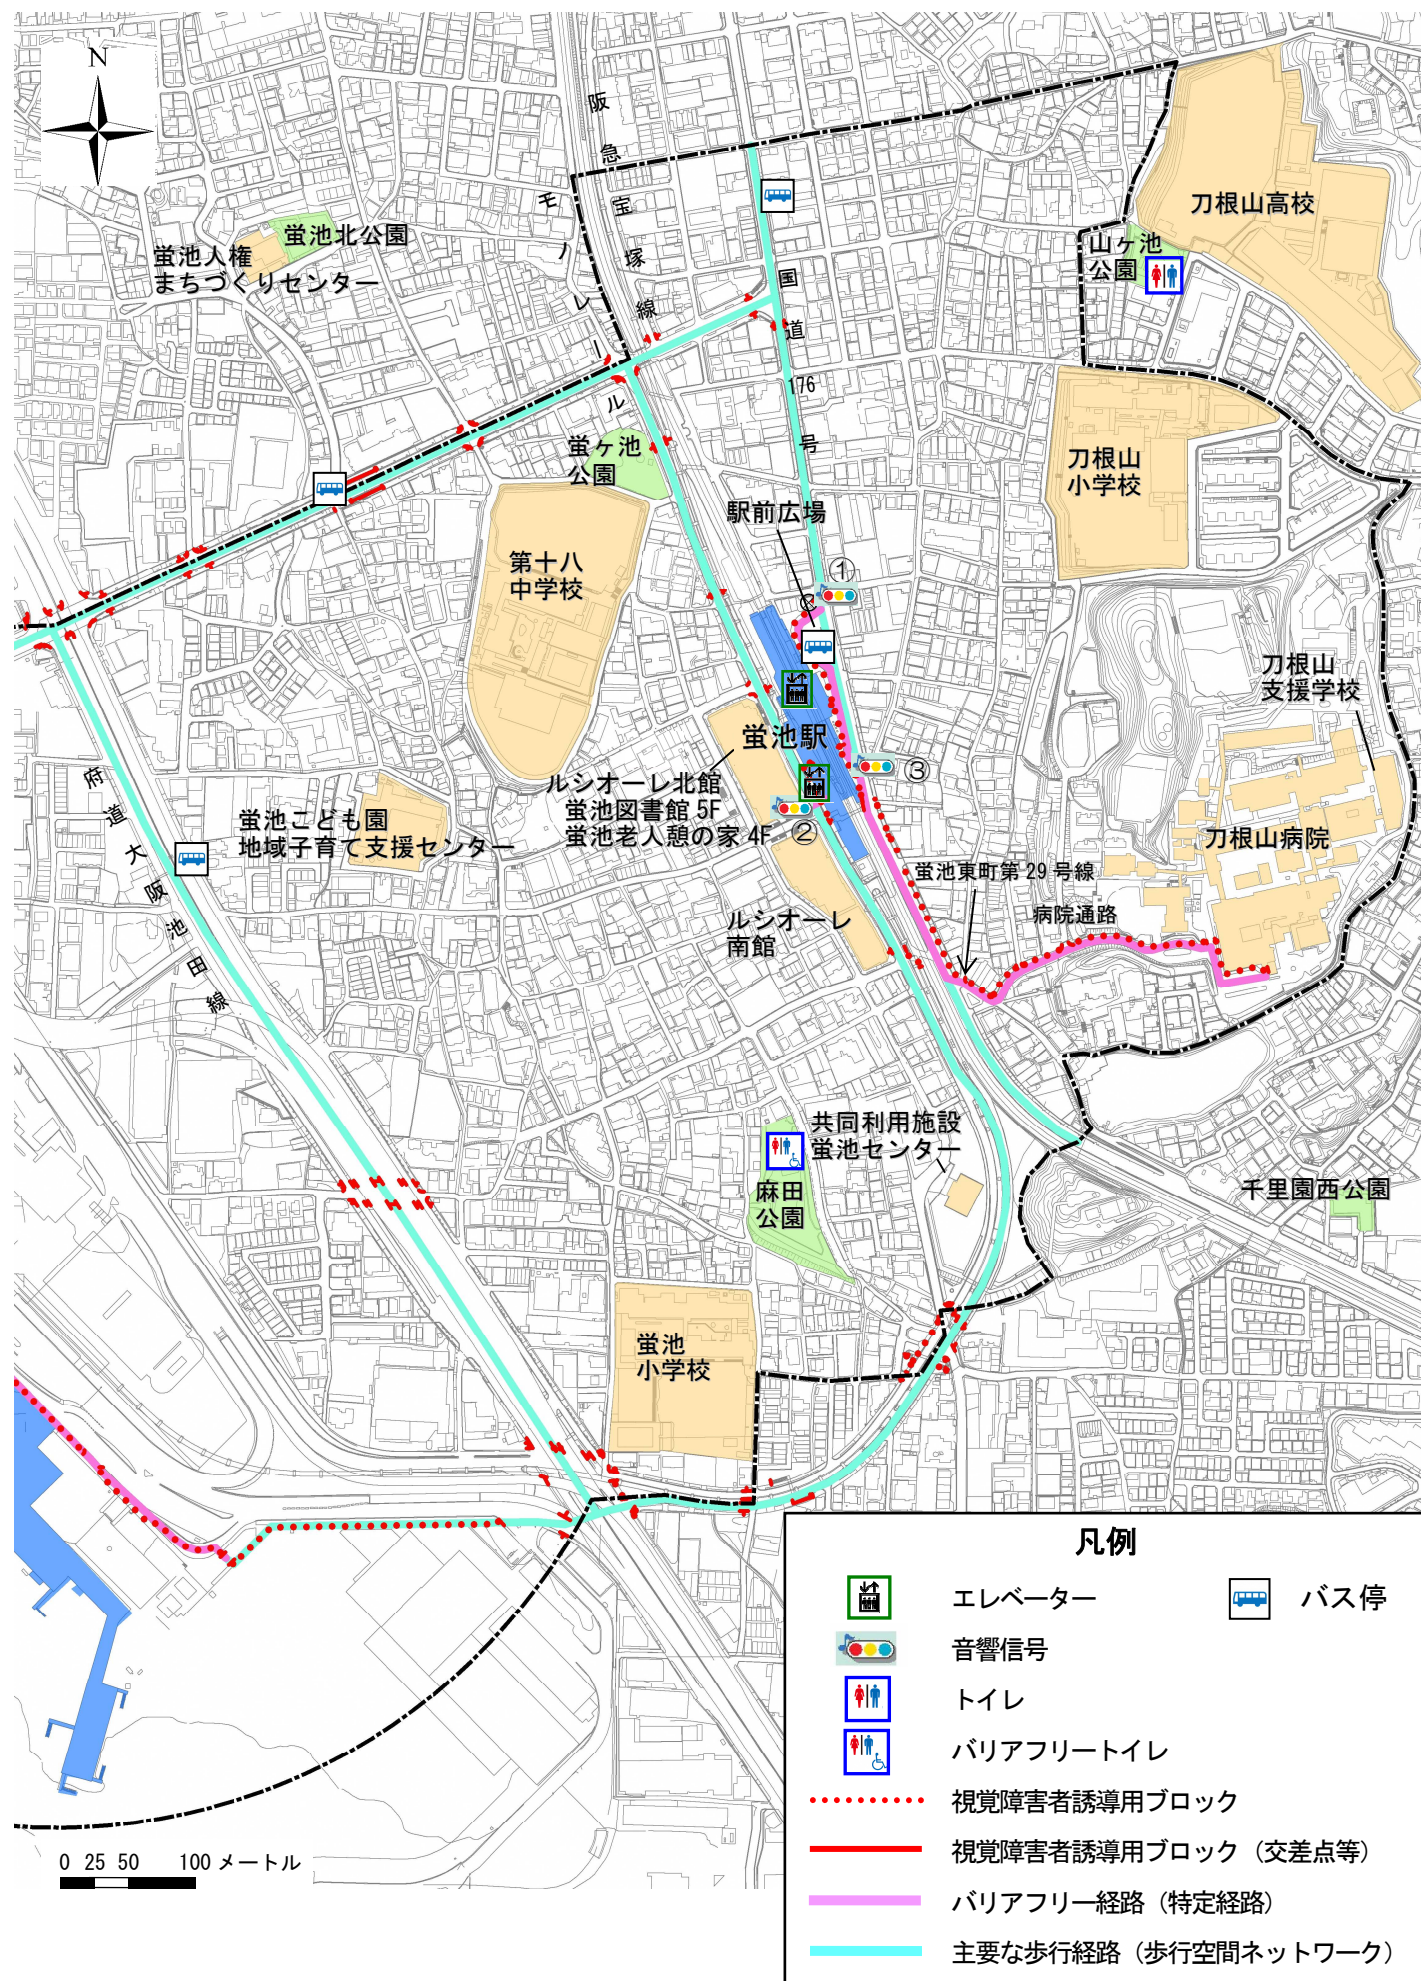

蛍池・大阪空港駅地区交通バリアフリーマップ(蛍池駅周辺)

平成31年2月現在

●バリアフリー経路

● 段差や凸凹が少なく、車いすが通行しやすい幅を確保し、点字ブロックを設置しています。

病院通路

蛍池東町第29号線

●音響信号の方向

① 蛍池駅前

② 蛍池駅西

③ 蛍池東1

●駅前広場

駅前広場

●エレベーター

【阪急】駅東側
利用時間
(4:25~24:55)

【モノレール】駅西側
利用時間
(5:26~24:00 過ぎ)

●バリアフリースイートイレ

● 車いすでも利用できるトイレを設置しています。

麻田公園
利用時間 (8:30~17:30)

凡例	
	エレベーター
	音響信号
	トイレ
	バリアフリースイートイレ
	視覚障害者誘導用ブロック
	視覚障害者誘導用ブロック (交差点等)
	バリアフリー経路 (特定経路)
	主要な歩行経路 (歩行空間ネットワーク)
	バス停