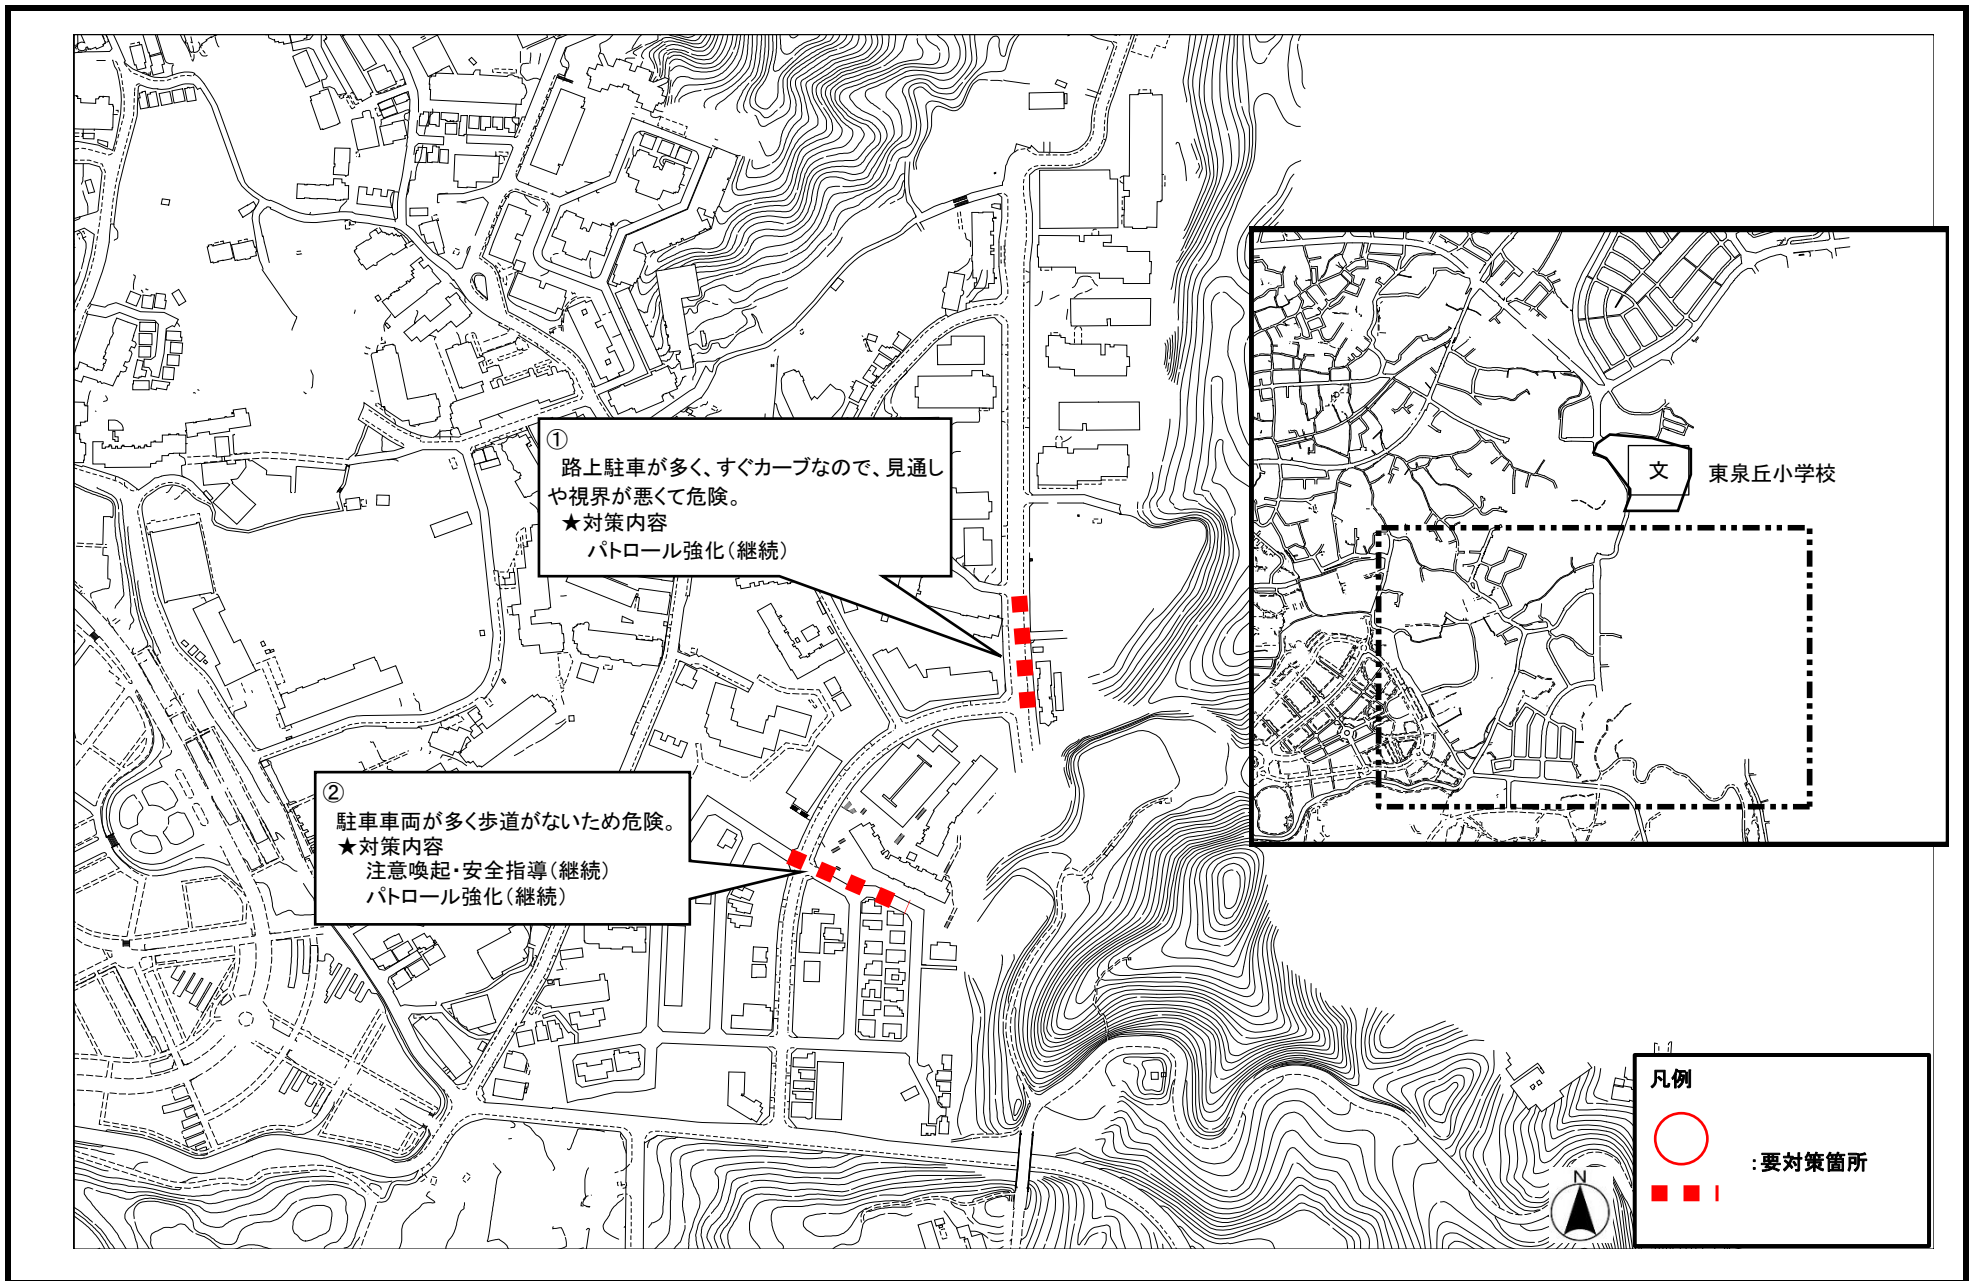

通学路の安全点検対策箇所図／東豊中小学校(1)

通学路の安全点検対策箇所図／東豊中小学校(2)

通学路の安全点検対策箇所図／高川小学校

通学路の安全点検対策箇所図／刀根山小学校(1)

通学路の安全点検対策箇所図／刀根山小学校(2)

通学路の安全点検対策箇所図／刀根山小学校 (3)

通学路の安全点検対策箇所図／刀根山小学校(4)

通学路の安全点検対策箇所図／南丘小学校

通学路の安全点検対策箇所図／豊島北小学校

通学路の安全点検対策箇所図／泉丘小学校(1)

通学路の安全点検対策箇所図／泉丘小学校(2)

通学路の安全点検対策箇所図／泉丘小学校(3)

通学路の安全点検対策箇所図／少路小学校(1)

通学路の安全点検対策箇所図／少路小学校(2)

通学路の安全点検対策箇所図／野畑小学校(1)

通学路の安全点検対策箇所図／野畑小学校(2)

通学路の安全点検対策箇所図／箕輪小学校

通学路の安全点検対策箇所図／北条小学校

通学路の安全点検対策箇所図／寺内小学校(1)

通学路の安全点検対策箇所図／寺内小学校(2)

通学路の安全点検対策箇所図／緑地小学校(1)

通学路の安全点検対策箇所図／緑地小学校(2)

通学路の安全点検対策箇所図／桜井谷東小学校(1)

通学路の安全点検対策箇所図／桜井谷東小学校(2)

通学路の安全点検対策箇所図／東泉丘小学校(1)

通学路の安全点検対策箇所図／東泉丘小学校(2)

通学路の安全点検対策箇所図／北緑丘小学校

通学路の安全点検対策箇所図／新田南小学校