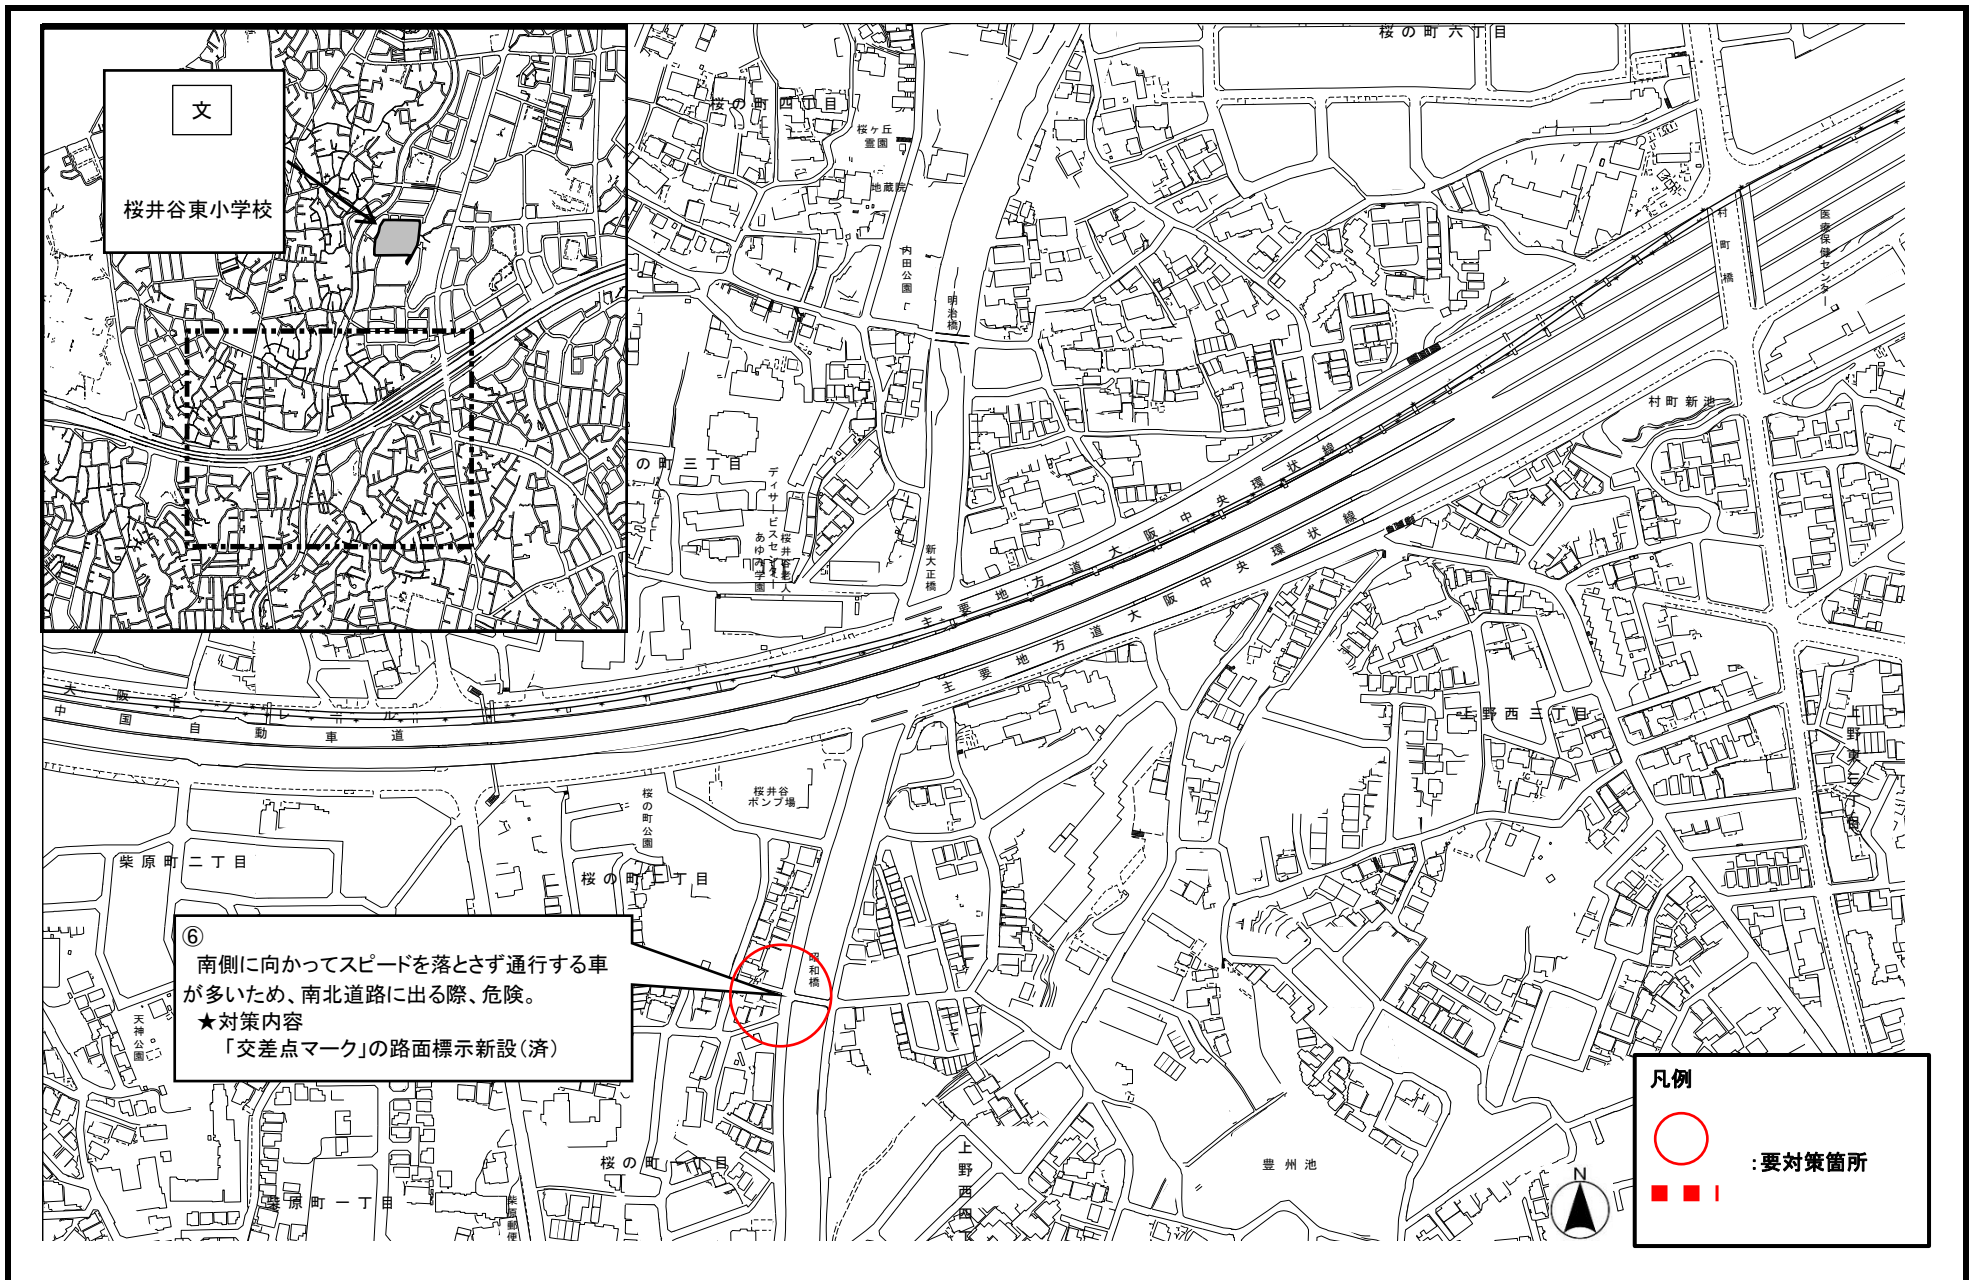

通学路の安全点検対策箇所図／東豊中小学校(1)

通学路の安全点検対策箇所図／東豊中小学校(2)

通学路の安全点検対策箇所図／高川小学校

通学路の安全点検対策箇所図／刀根山小学校(1)

通学路の安全点検対策箇所図／刀根山小学校(2)

通学路の安全点検対策箇所図／刀根山小学校 (3)

通学路の安全点検対策箇所図／刀根山小学校(4)

通学路の安全点検対策箇所図／南丘小学校

通学路の安全点検対策箇所図／箕輪小学校

通学路の安全点検対策箇所図／北条小学校

通学路の安全点検対策箇所図／寺内小学校(1)

通学路の安全点検対策箇所図／寺内小学校(2)

通学路の安全点検対策箇所図／緑地小学校(1)

通学路の安全点検対策箇所図／緑地小学校(2)

通学路の安全点検対策箇所図／桜井谷東小学校(1)

通学路の安全点検対策箇所図／桜井谷東小学校(2)

通学路の安全点検対策箇所図／東泉丘小学校(1)

通学路の安全点検対策箇所図／東泉丘小学校(2)

通学路の安全点検対策箇所図／北緑丘小学校

通学路の安全点検対策箇所図／新田南小学校