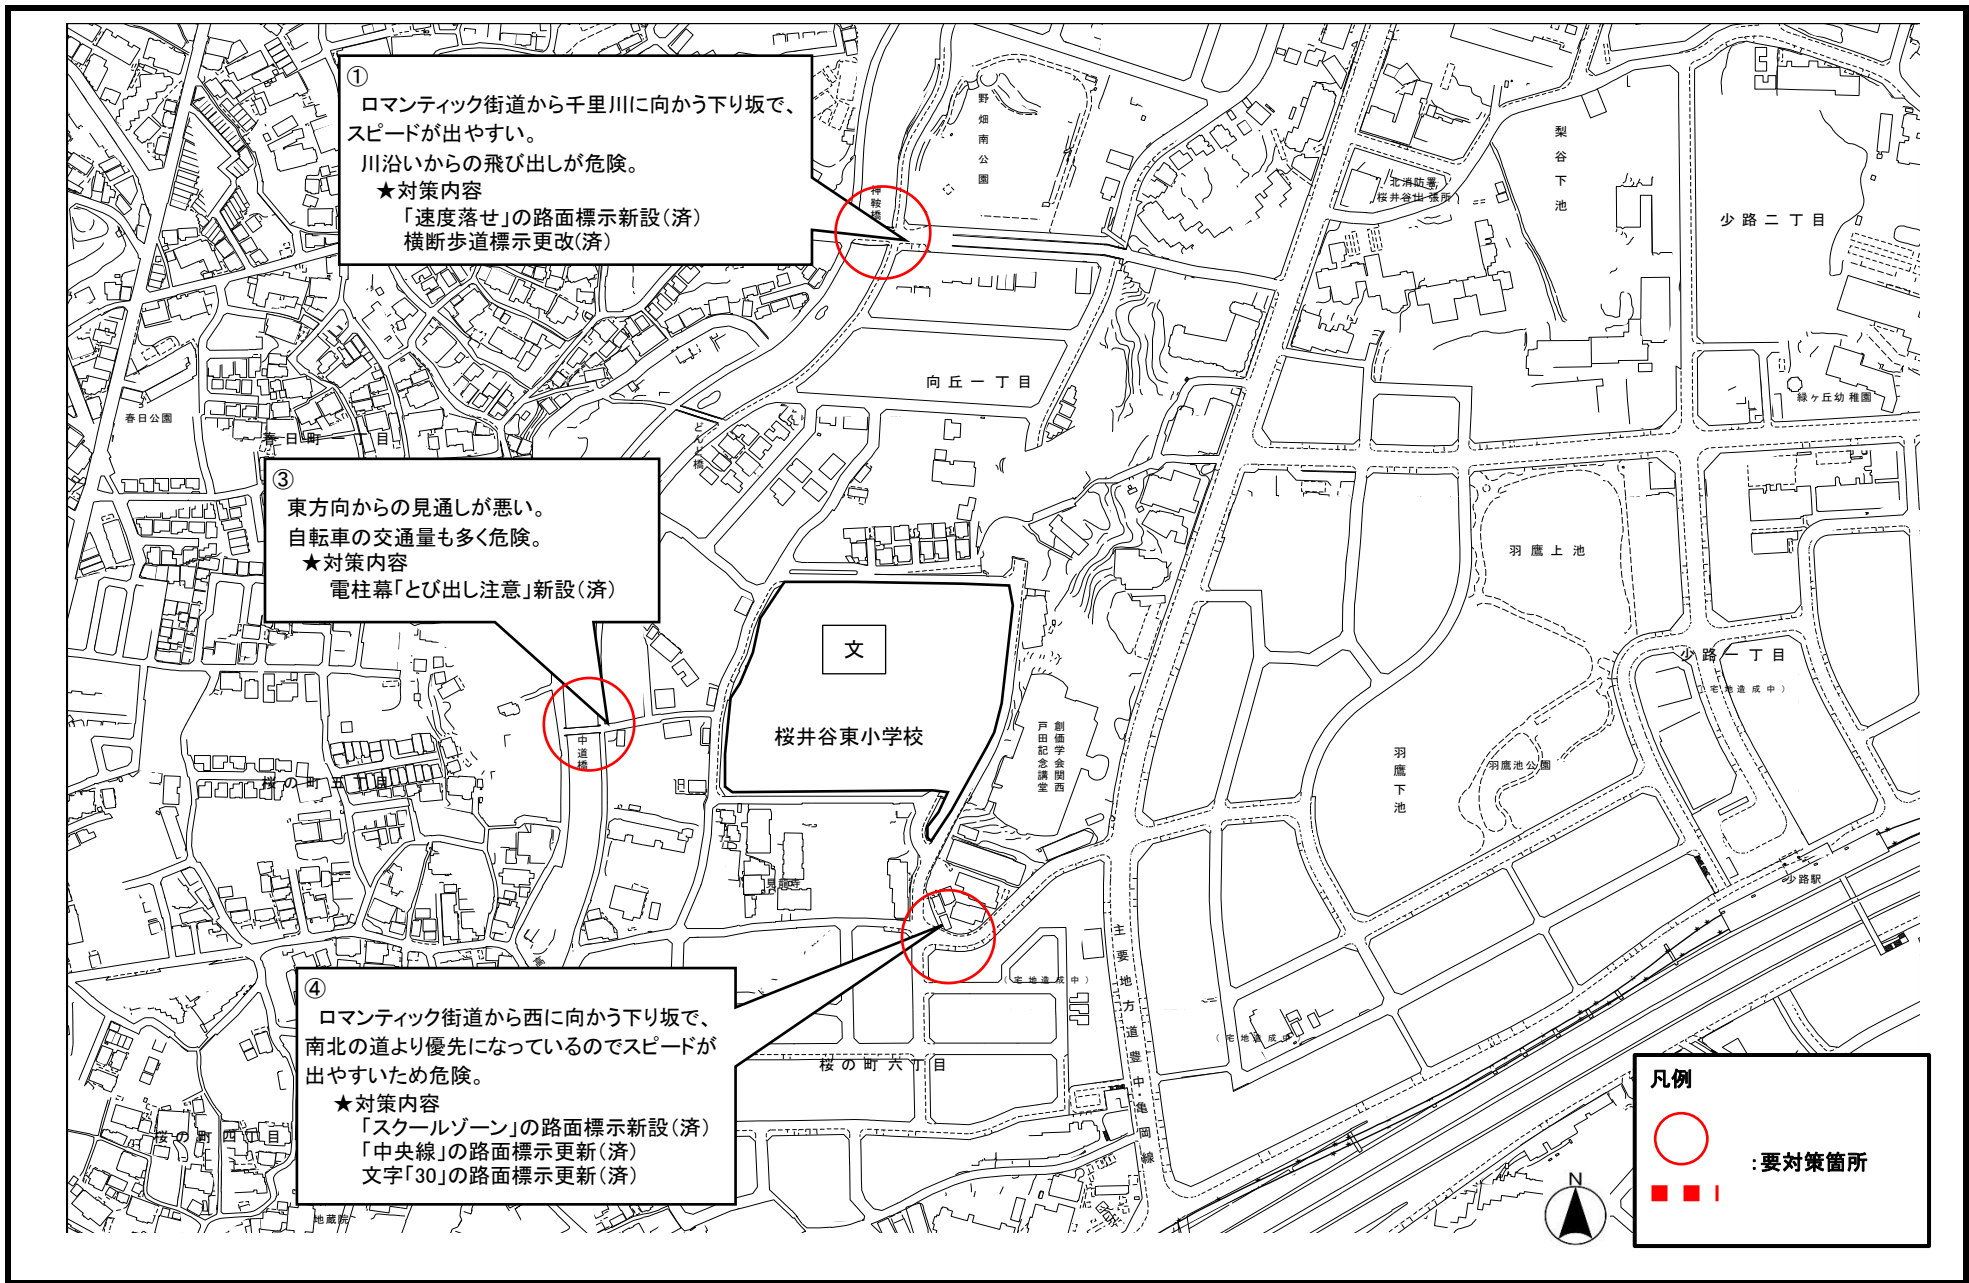

通学路の安全点検対策箇所図／東豊中小学校(1)

通学路の安全点検対策箇所図／東豊中小学校(2)

通学路の安全点検対策箇所図／高川小学校

通学路の安全点検対策箇所図／刀根山小学校(1)

通学路の安全点検対策箇所図／刀根山小学校(2)

通学路の安全点検対策箇所図／刀根山小学校 (3)

通学路の安全点検対策箇所図／刀根山小学校(4)

通学路の安全点検対策箇所図／南丘小学校

通学路の安全点検対策箇所図／豊島北小学校

通学路の安全点検対策箇所図／泉丘小学校(1)

通学路の安全点検対策箇所図／泉丘小学校(2)

通学路の安全点検対策箇所図／泉丘小学校(3)

通学路の安全点検対策箇所図／少路小学校(1)

通学路の安全点検対策箇所図／少路小学校(2)

通学路の安全点検対策箇所図／野畑小学校(1)

通学路の安全点検対策箇所図／野畑小学校(2)

通学路の安全点検対策箇所図／箕輪小学校

通学路の安全点検対策箇所図／北条小学校

通学路の安全点検対策箇所図／寺内小学校(1)

通学路の安全点検対策箇所図／寺内小学校(2)

通学路の安全点検対策箇所図／緑地小学校(1)

通学路の安全点検対策箇所図／緑地小学校(2)

通学路の安全点検対策箇所図／桜井谷東小学校(1)

通学路の安全点検対策箇所図／桜井谷東小学校(2)

通学路の安全点検対策箇所図／東泉丘小学校(1)

通学路の安全点検対策箇所図／東泉丘小学校(2)

通学路の安全点検対策箇所図／北緑丘小学校

通学路の安全点検対策箇所図／新田南小学校