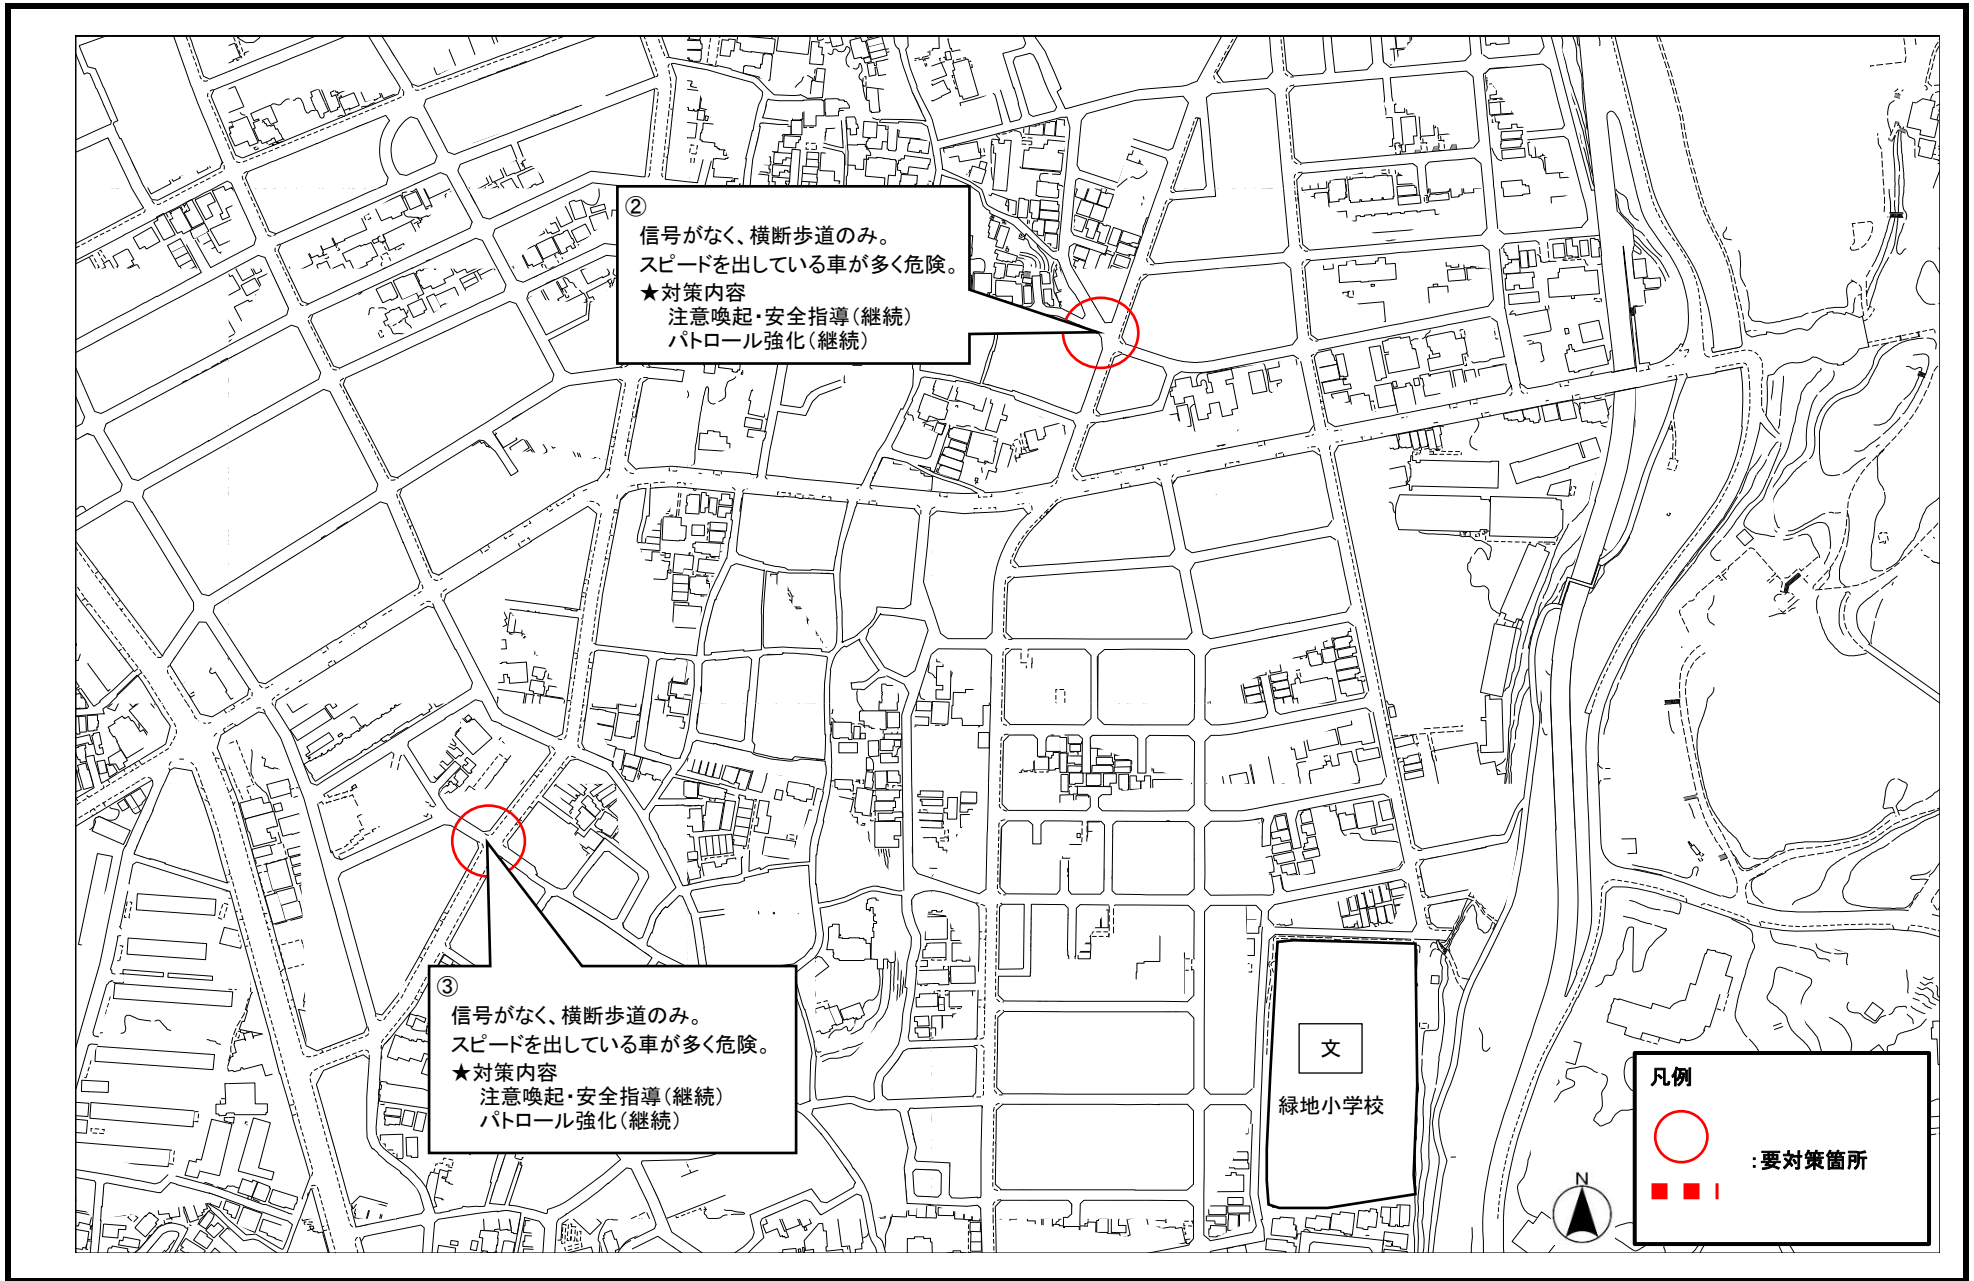

通学路の安全点検対策箇所図／東豊中小学校(1)

通学路の安全点検対策箇所図／東豊中小学校(2)

通学路の安全点検対策箇所図／高川小学校

通学路の安全点検対策箇所図／刀根山小学校(1)

通学路の安全点検対策箇所図／刀根山小学校(2)

通学路の安全点検対策箇所図／刀根山小学校 (3)

通学路の安全点検対策箇所図／刀根山小学校(4)

通学路の安全点検対策箇所図／南丘小学校

通学路の安全点検対策箇所図／豊島北小学校

通学路の安全点検対策箇所図／泉丘小学校(1)

通学路の安全点検対策箇所図／泉丘小学校(2)

通学路の安全点検対策箇所図／泉丘小学校(3)

通学路の安全点検対策箇所図／少路小学校(1)

通学路の安全点検対策箇所図／少路小学校(2)

通学路の安全点検対策箇所図／野畑小学校(1)

通学路の安全点検対策箇所図／野畑小学校(2)

通学路の安全点検対策箇所図／箕輪小学校

通学路の安全点検対策箇所図／北条小学校

通学路の安全点検対策箇所図／寺内小学校(1)

通学路の安全点検対策箇所図／寺内小学校(2)

通学路の安全点検対策箇所図／緑地小学校(1)

通学路の安全点検対策箇所図／緑地小学校(2)

通学路の安全点検対策箇所図／桜井谷東小学校(1)

通学路の安全点検対策箇所図／桜井谷東小学校(2)

通学路の安全点検対策箇所図／東泉丘小学校(1)

通学路の安全点検対策箇所図／東泉丘小学校(2)

通学路の安全点検対策箇所図／北緑丘小学校

通学路の安全点検対策箇所図／新田南小学校