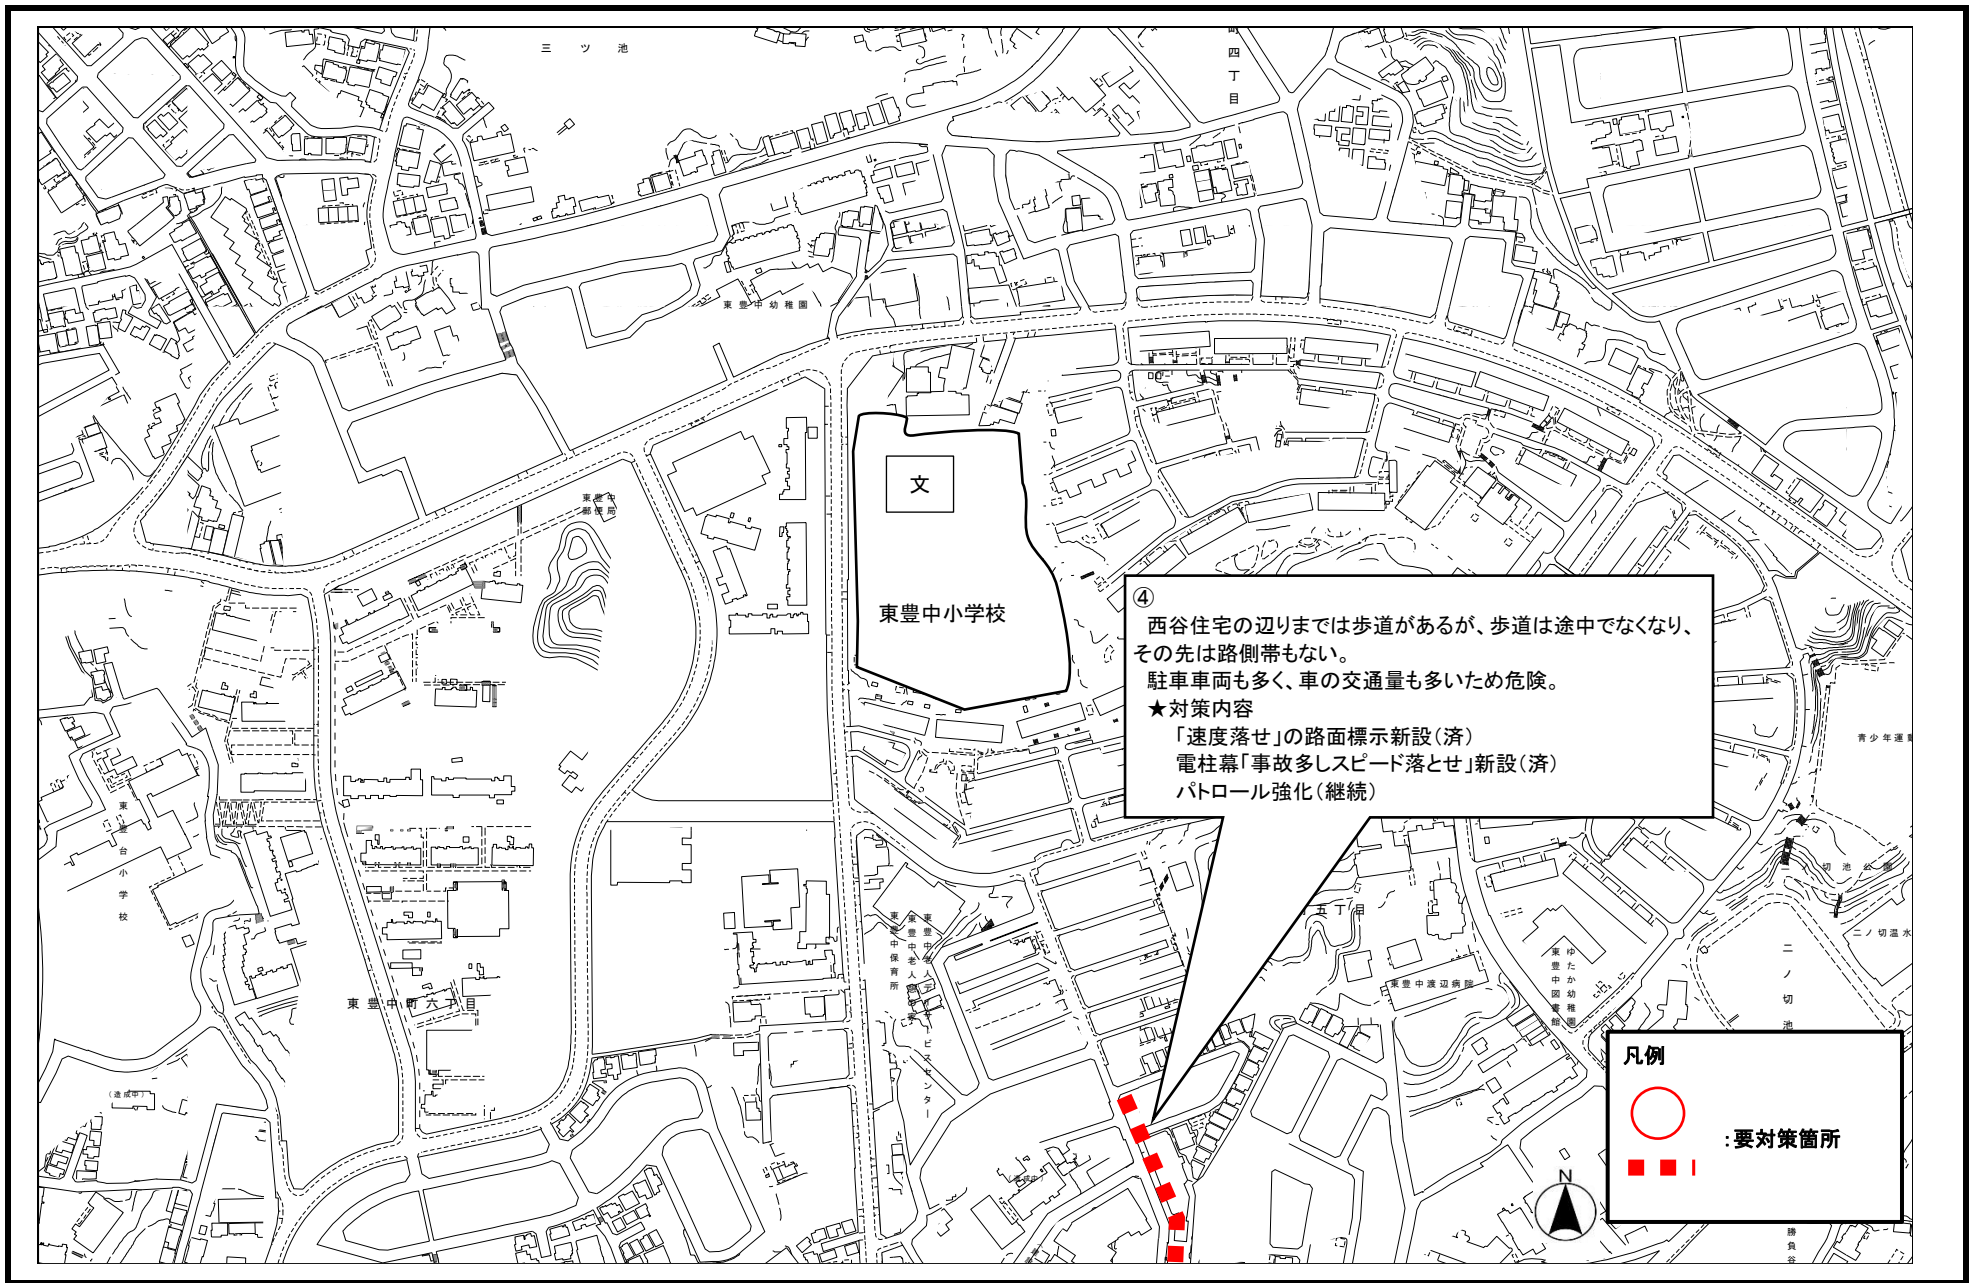

通学路の安全点検対策箇所図／東豊中小学校(1)

通学路の安全点検対策箇所図／東豊中小学校(2)

通学路の安全点検対策箇所図／高川小学校

通学路の安全点検対策箇所図／刀根山小学校(1)

通学路の安全点検対策箇所図／刀根山小学校(2)

通学路の安全点検対策箇所図／刀根山小学校 (3)

通学路の安全点検対策箇所図／刀根山小学校(4)

通学路の安全点検対策箇所図／南丘小学校

通学路の安全点検対策箇所図／豊島北小学校

通学路の安全点検対策箇所図／泉丘小学校(1)

通学路の安全点検対策箇所図／泉丘小学校(2)

通学路の安全点検対策箇所図／泉丘小学校(3)

通学路の安全点検対策箇所図／少路小学校(1)

通学路の安全点検対策箇所図／少路小学校(2)

通学路の安全点検対策箇所図／野畑小学校(1)

通学路の安全点検対策箇所図／野畑小学校(2)

通学路の安全点検対策箇所図／箕輪小学校

通学路の安全点検対策箇所図／北条小学校

通学路の安全点検対策箇所図／寺内小学校(1)

通学路の安全点検対策箇所図／寺内小学校(2)

通学路の安全点検対策箇所図／緑地小学校(1)

通学路の安全点検対策箇所図／緑地小学校(2)

通学路の安全点検対策箇所図／桜井谷東小学校(1)

通学路の安全点検対策箇所図／桜井谷東小学校(2)

通学路の安全点検対策箇所図／東泉丘小学校(1)

通学路の安全点検対策箇所図／東泉丘小学校(2)

通学路の安全点検対策箇所図／北緑丘小学校

通学路の安全点検対策箇所図／新田南小学校