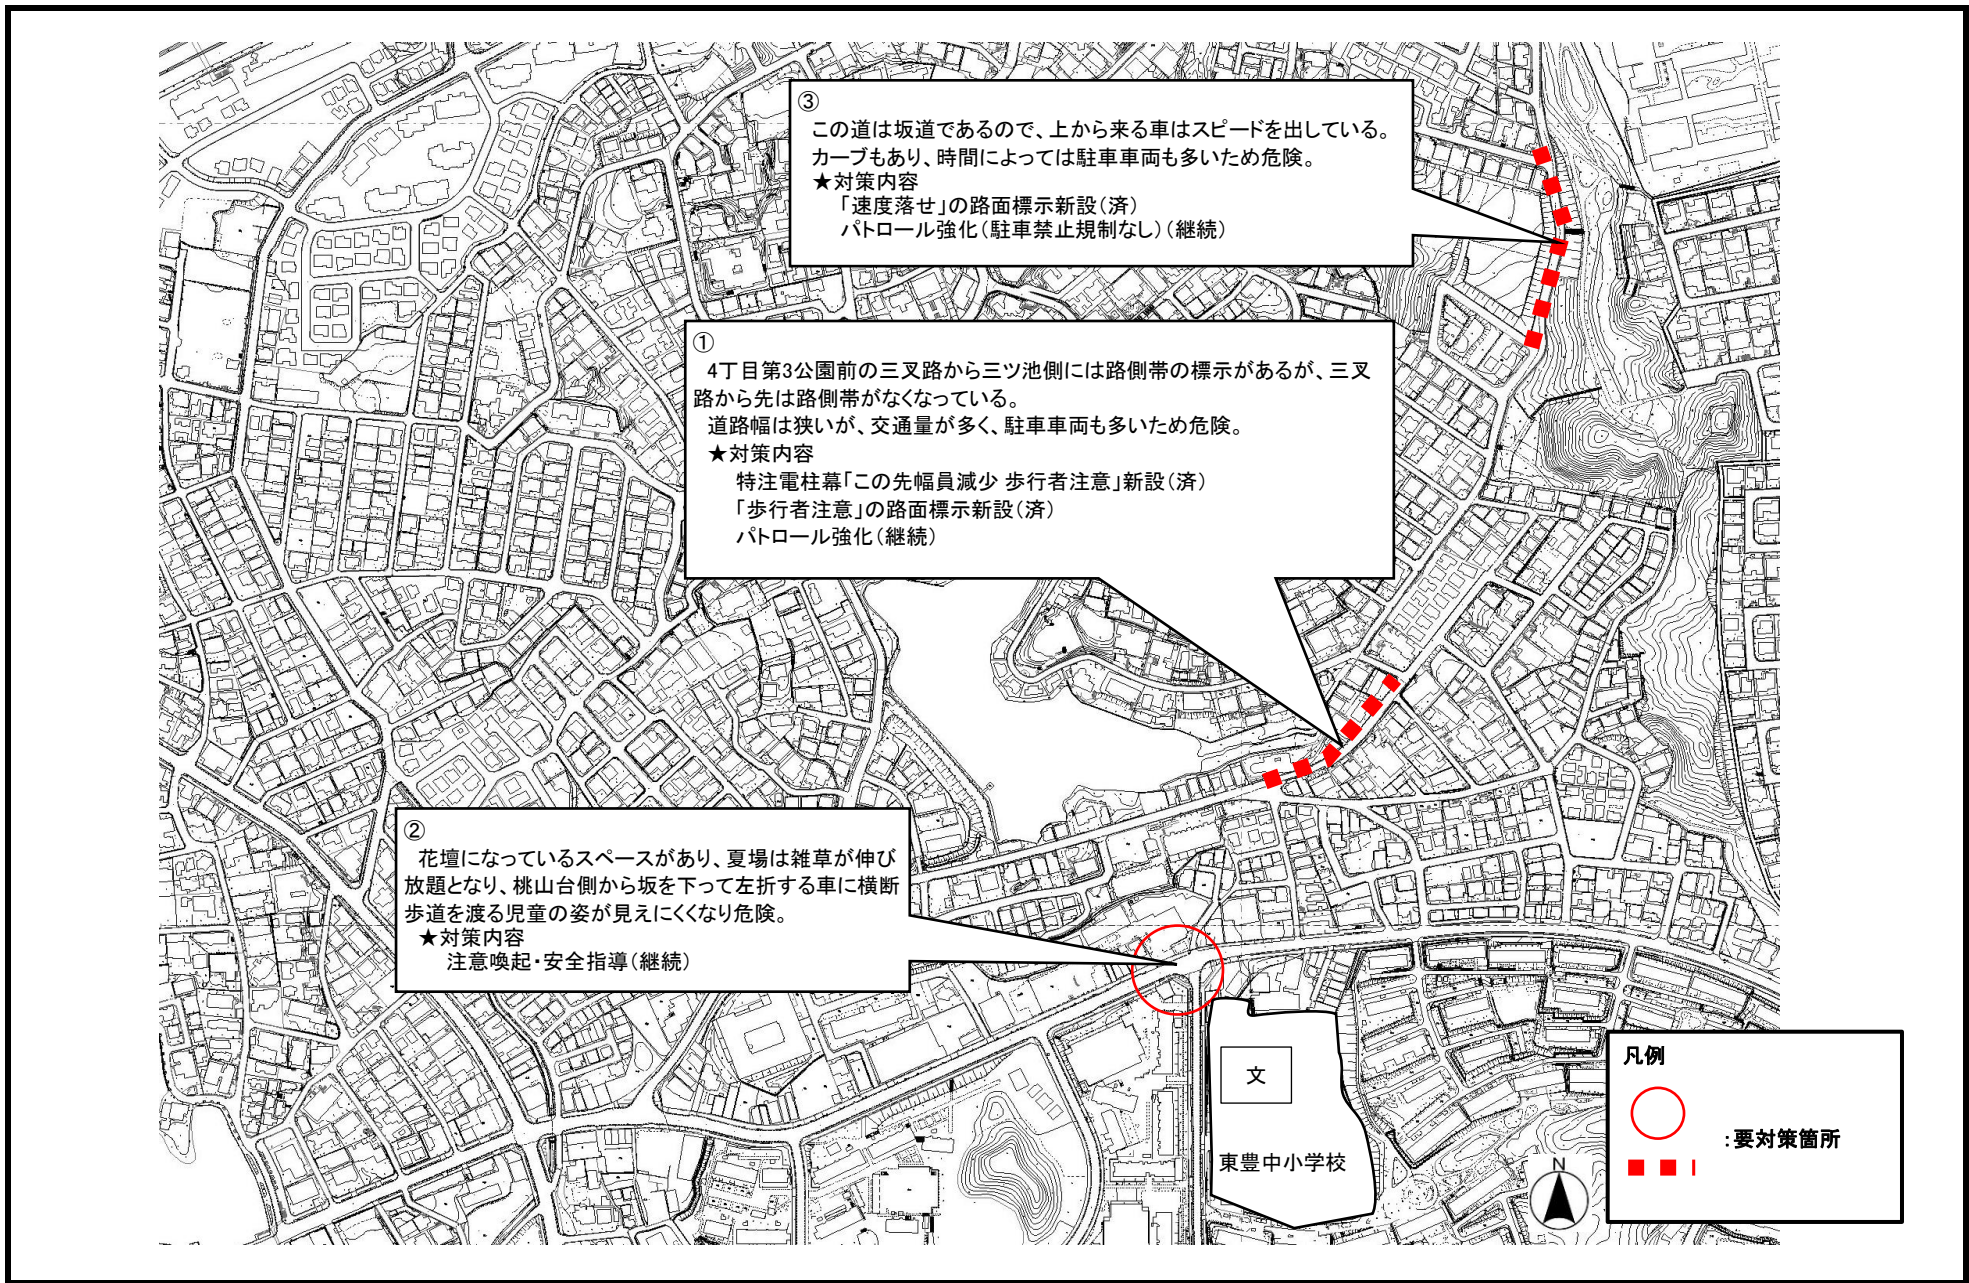

通学路の安全点検対策箇所図／東豊中小学校(1)

通学路の安全点検対策箇所図／東豊中小学校(2)

通学路の安全点検対策箇所図／高川小学校

通学路の安全点検対策箇所図／刀根山小学校(1)

通学路の安全点検対策箇所図／刀根山小学校(2)

通学路の安全点検対策箇所図／刀根山小学校 (3)

通学路の安全点検対策箇所図／刀根山小学校(4)

通学路の安全点検対策箇所図／南丘小学校

通学路の安全点検対策箇所図／豊島北小学校

通学路の安全点検対策箇所図／泉丘小学校(1)

通学路の安全点検対策箇所図／泉丘小学校(2)

通学路の安全点検対策箇所図／泉丘小学校(3)

通学路の安全点検対策箇所図／少路小学校(1)

通学路の安全点検対策箇所図／少路小学校(2)

通学路の安全点検対策箇所図／野畑小学校(1)

通学路の安全点検対策箇所図／野畑小学校(2)

通学路の安全点検対策箇所図／箕輪小学校

通学路の安全点検対策箇所図／北条小学校

通学路の安全点検対策箇所図／寺内小学校(1)

通学路の安全点検対策箇所図／寺内小学校(2)

通学路の安全点検対策箇所図／緑地小学校(1)

通学路の安全点検対策箇所図／緑地小学校(2)

通学路の安全点検対策箇所図／桜井谷東小学校(1)

通学路の安全点検対策箇所図／桜井谷東小学校(2)

通学路の安全点検対策箇所図／東泉丘小学校(1)

通学路の安全点検対策箇所図／東泉丘小学校(2)

通学路の安全点検対策箇所図／北緑丘小学校

通学路の安全点検対策箇所図／新田南小学校