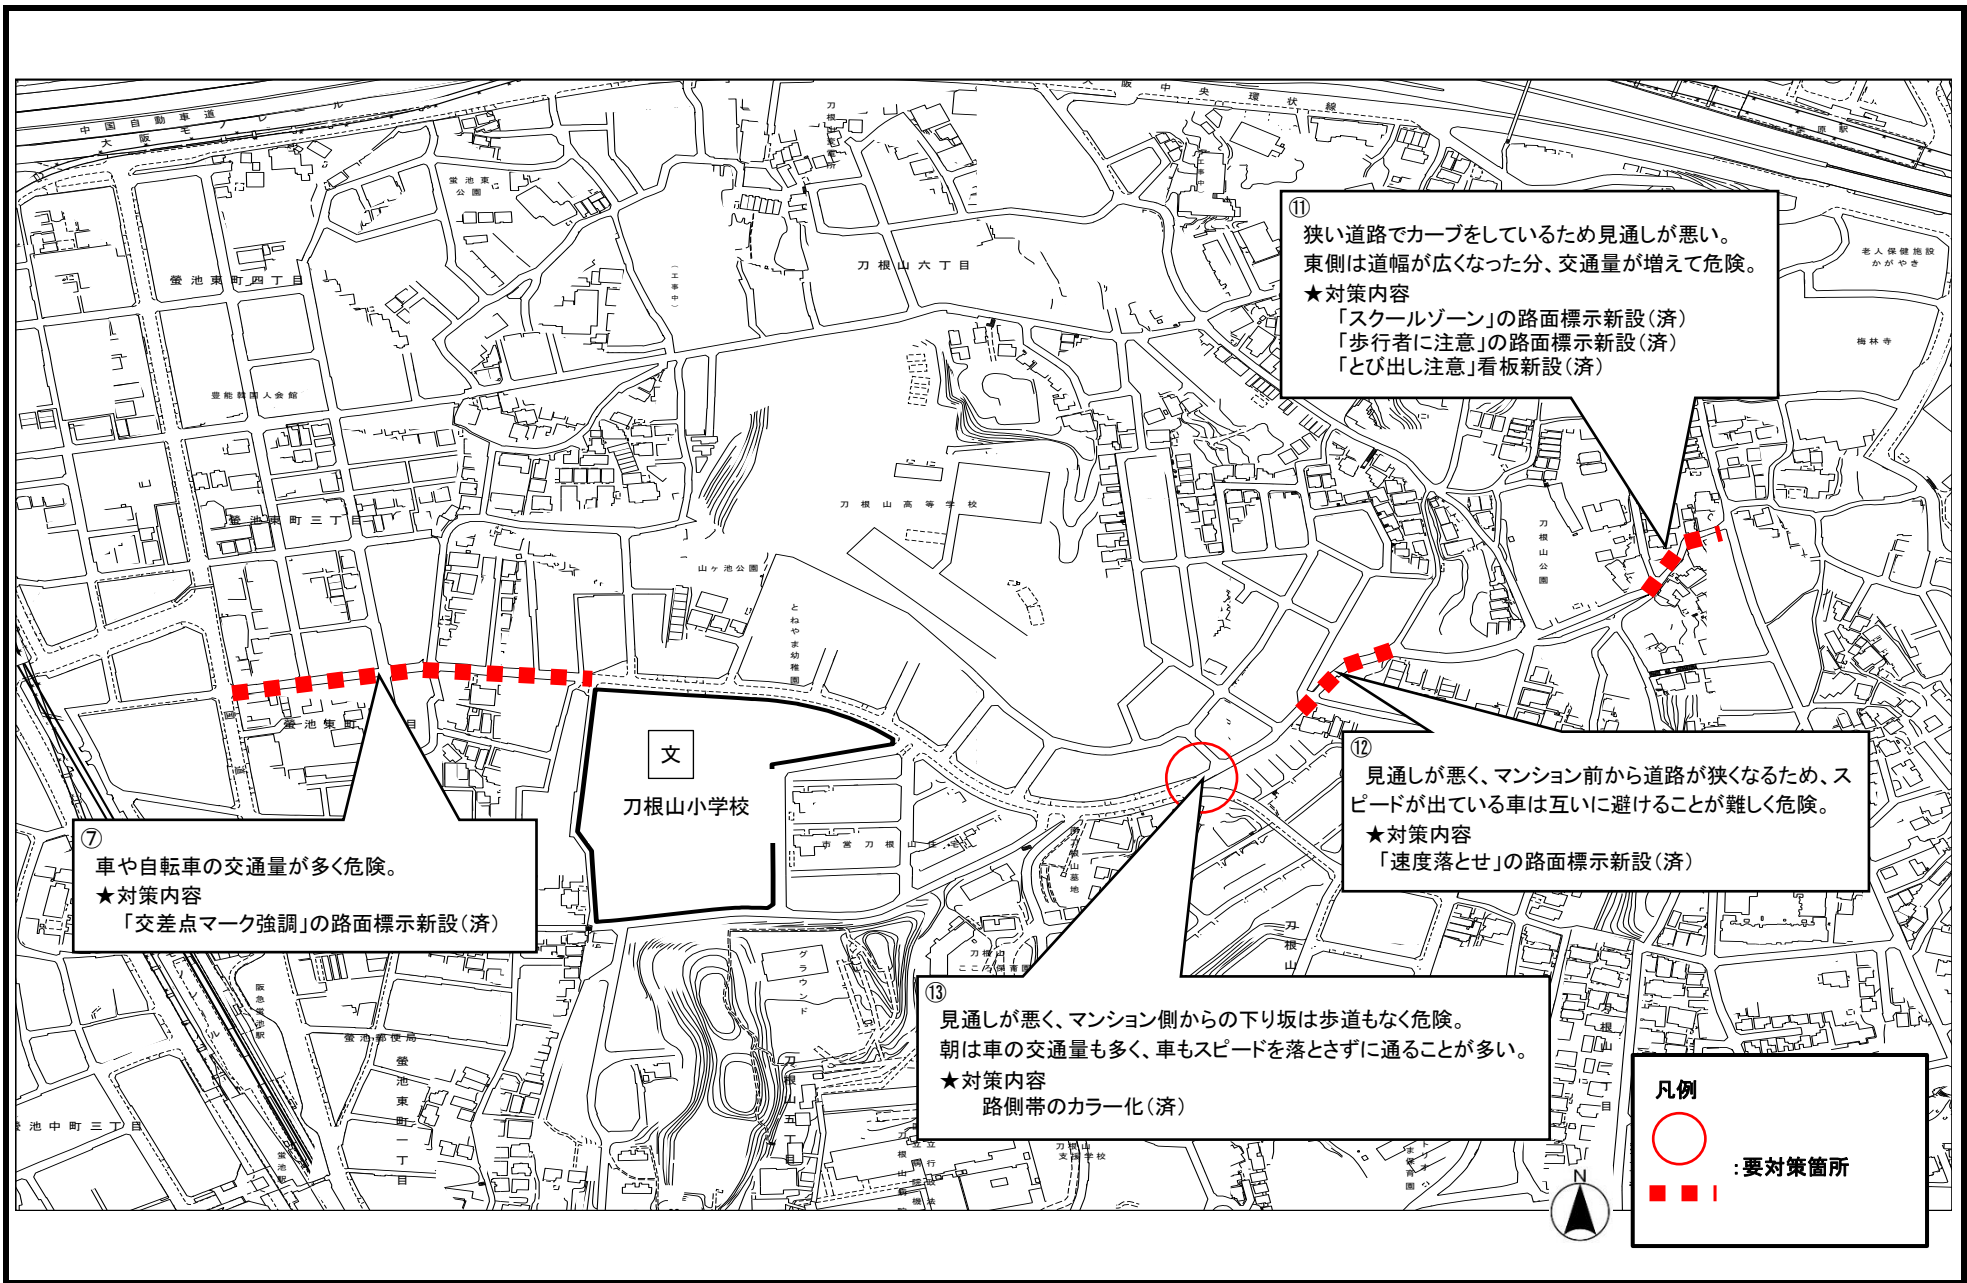

通学路の安全点検対策箇所図／東豊中小学校(1)

通学路の安全点検対策箇所図／東豊中小学校(2)

通学路の安全点検対策箇所図／高川小学校

通学路の安全点検対策箇所図／刀根山小学校(1)

通学路の安全点検対策箇所図／刀根山小学校(2)

通学路の安全点検対策箇所図／刀根山小学校 (3)

通学路の安全点検対策箇所図／刀根山小学校(4)

通学路の安全点検対策箇所図／南丘小学校

通学路の安全点検対策箇所図／豊島北小学校

通学路の安全点検対策箇所図／泉丘小学校(1)

通学路の安全点検対策箇所図／泉丘小学校(2)

通学路の安全点検対策箇所図／泉丘小学校(3)

通学路の安全点検対策箇所図／少路小学校(1)

通学路の安全点検対策箇所図／少路小学校(2)

通学路の安全点検対策箇所図／野畑小学校(1)

通学路の安全点検対策箇所図／野畑小学校(2)

通学路の安全点検対策箇所図／箕輪小学校

通学路の安全点検対策箇所図／北条小学校

通学路の安全点検対策箇所図／寺内小学校(1)

通学路の安全点検対策箇所図／寺内小学校(2)

通学路の安全点検対策箇所図／緑地小学校(1)

通学路の安全点検対策箇所図／緑地小学校(2)

通学路の安全点検対策箇所図／桜井谷東小学校(1)

通学路の安全点検対策箇所図／桜井谷東小学校(2)

通学路の安全点検対策箇所図／東泉丘小学校(1)

通学路の安全点検対策箇所図／東泉丘小学校(2)

通学路の安全点検対策箇所図／北緑丘小学校

通学路の安全点検対策箇所図／新田南小学校