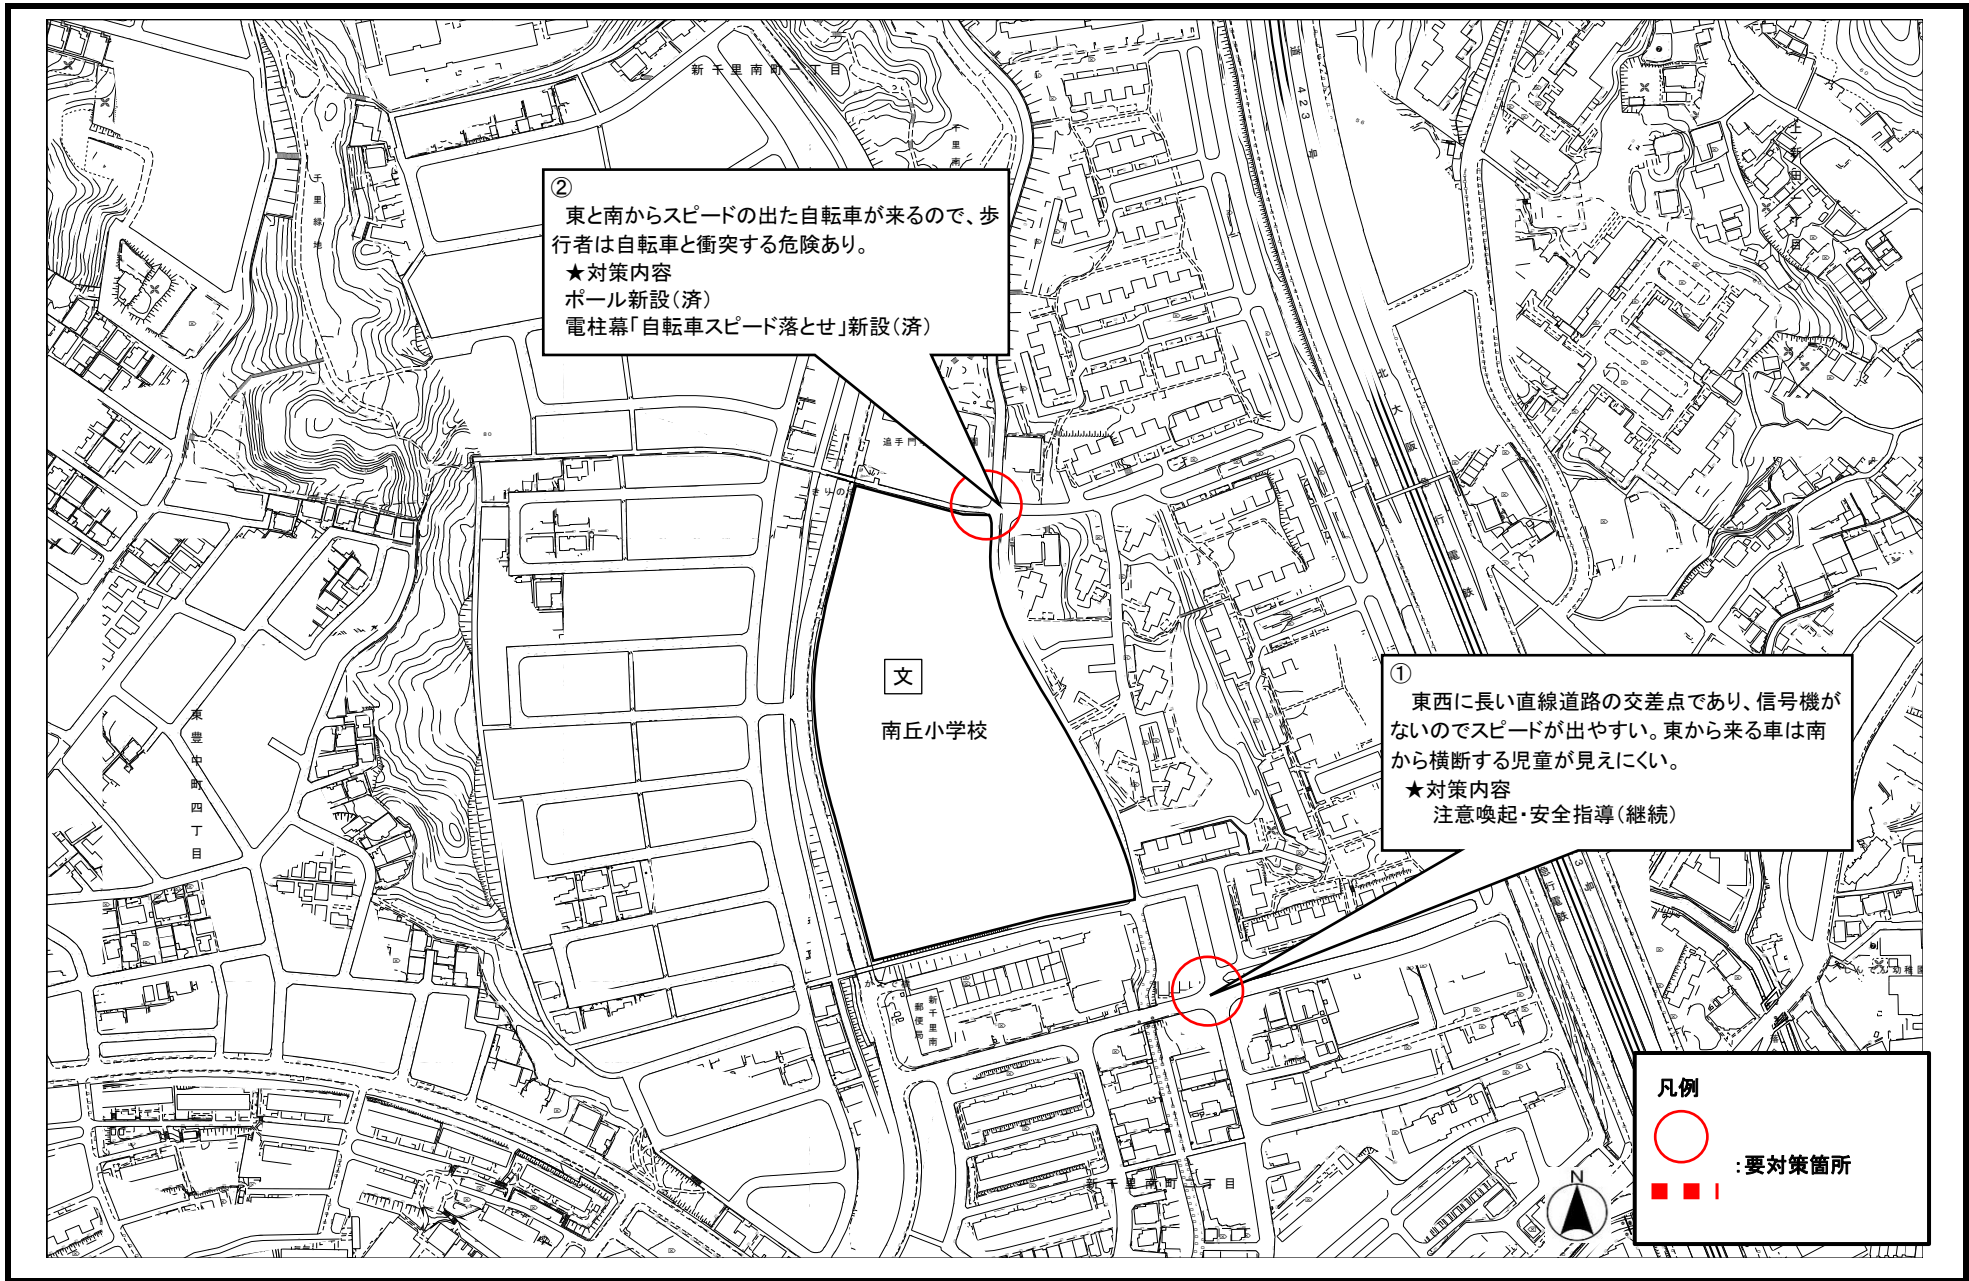

通学路の安全点検対策箇所図／東豊中小学校(1)

通学路の安全点検対策箇所図／東豊中小学校(2)

通学路の安全点検対策箇所図／高川小学校

通学路の安全点検対策箇所図／刀根山小学校(1)

通学路の安全点検対策箇所図／刀根山小学校(2)

通学路の安全点検対策箇所図／刀根山小学校 (3)

通学路の安全点検対策箇所図／刀根山小学校(4)

通学路の安全点検対策箇所図／南丘小学校

通学路の安全点検対策箇所図／豊島北小学校

通学路の安全点検対策箇所図／泉丘小学校(1)

通学路の安全点検対策箇所図／泉丘小学校(2)

通学路の安全点検対策箇所図／泉丘小学校(3)

通学路の安全点検対策箇所図／少路小学校(1)

通学路の安全点検対策箇所図／少路小学校(2)

通学路の安全点検対策箇所図／野畑小学校(1)

通学路の安全点検対策箇所図／野畑小学校(2)

通学路の安全点検対策箇所図／箕輪小学校

通学路の安全点検対策箇所図／北条小学校

通学路の安全点検対策箇所図／寺内小学校(1)

通学路の安全点検対策箇所図／寺内小学校(2)

通学路の安全点検対策箇所図／緑地小学校(1)

通学路の安全点検対策箇所図／緑地小学校(2)

通学路の安全点検対策箇所図／桜井谷東小学校(1)

通学路の安全点検対策箇所図／桜井谷東小学校(2)

通学路の安全点検対策箇所図／東泉丘小学校(1)

通学路の安全点検対策箇所図／東泉丘小学校(2)

通学路の安全点検対策箇所図／北緑丘小学校

通学路の安全点検対策箇所図／新田南小学校