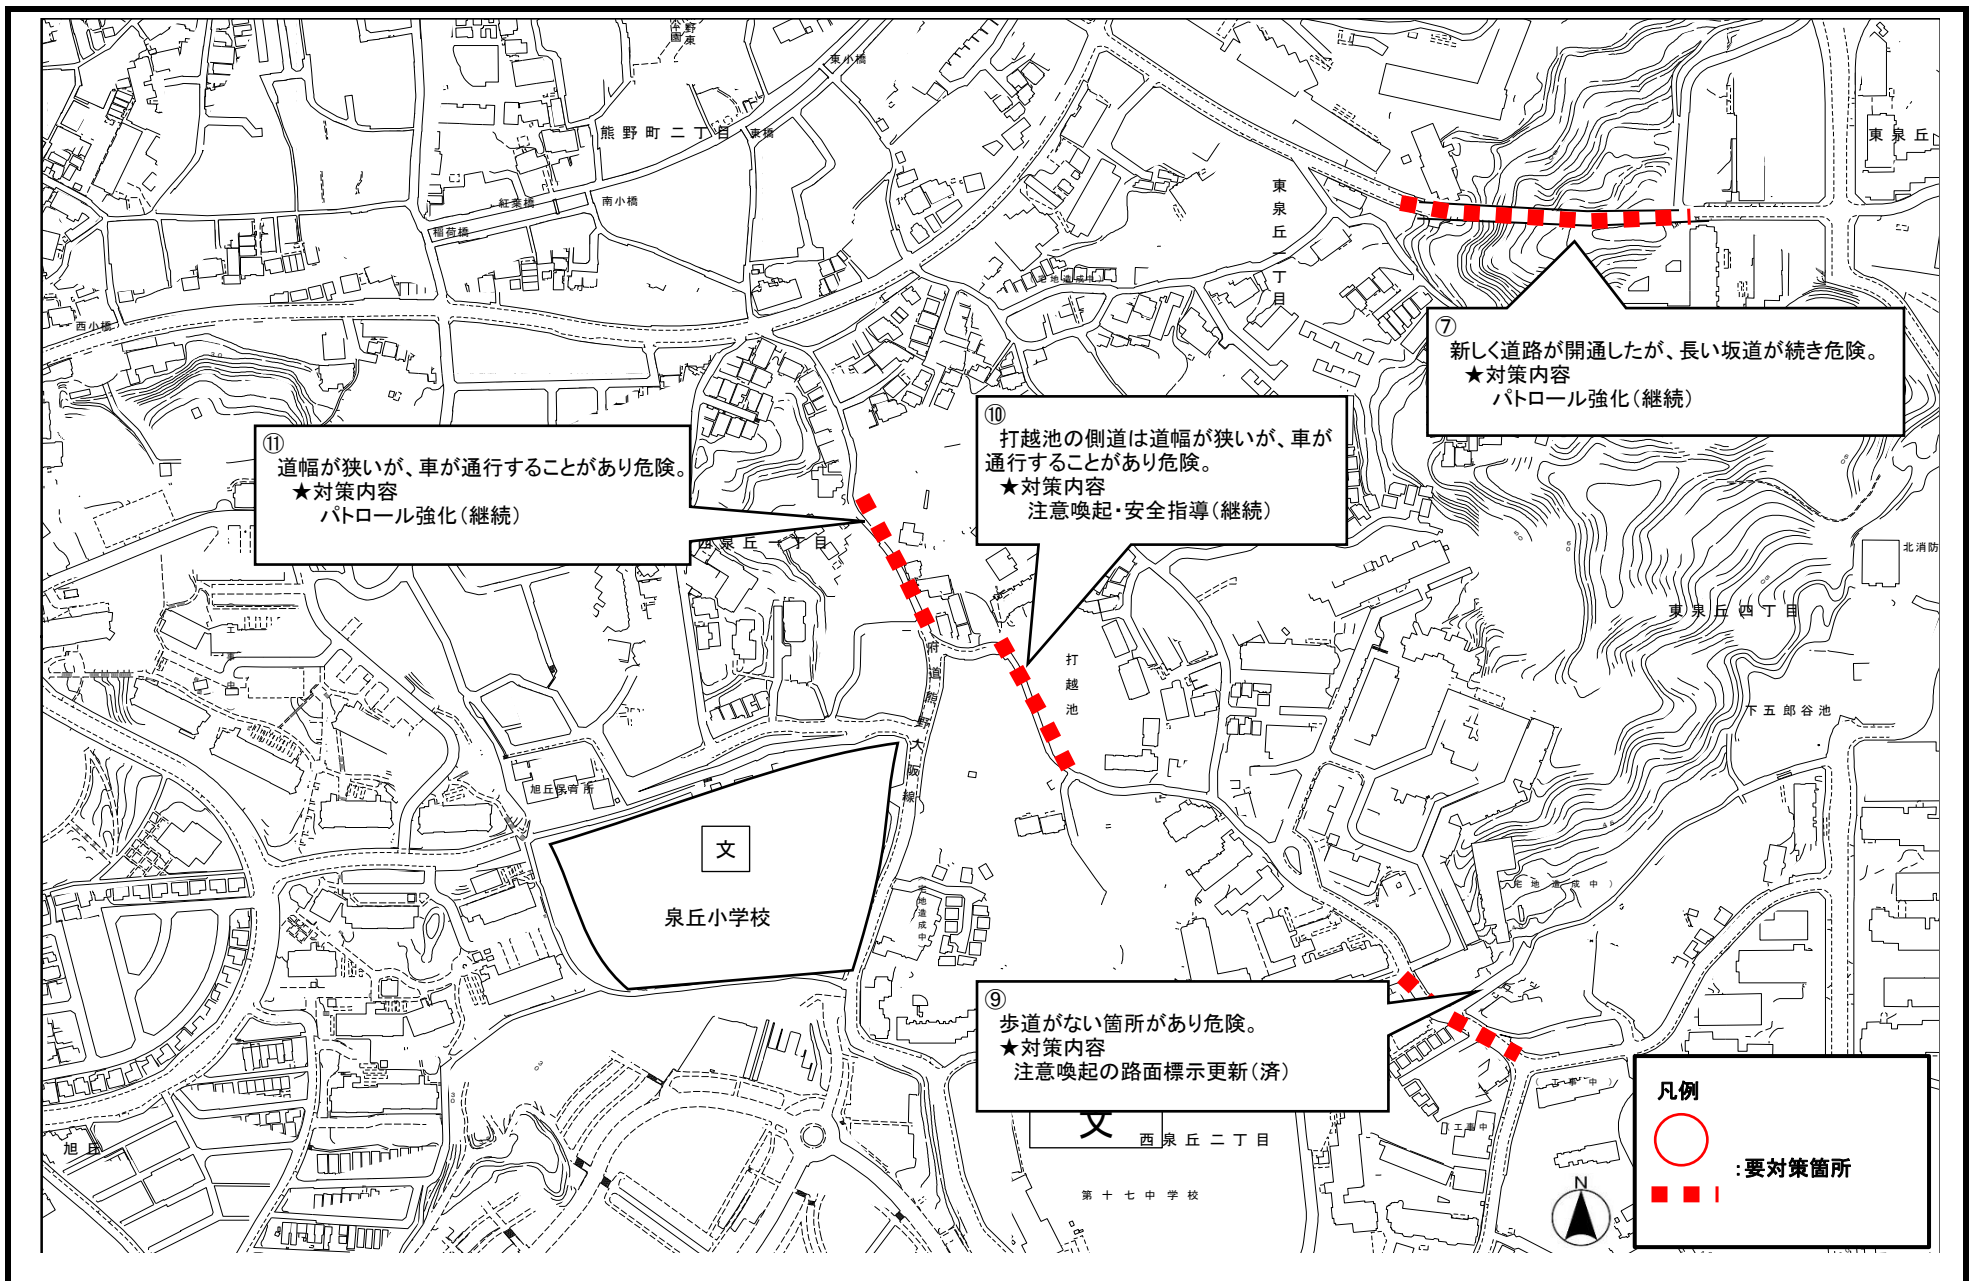

通学路の安全点検対策箇所図／東豊中小学校(1)

通学路の安全点検対策箇所図／東豊中小学校(2)

通学路の安全点検対策箇所図／高川小学校

通学路の安全点検対策箇所図／刀根山小学校(1)

通学路の安全点検対策箇所図／刀根山小学校(2)

通学路の安全点検対策箇所図／刀根山小学校 (3)

通学路の安全点検対策箇所図／刀根山小学校(4)

通学路の安全点検対策箇所図／南丘小学校

通学路の安全点検対策箇所図／豊島北小学校

通学路の安全点検対策箇所図／泉丘小学校(1)

通学路の安全点検対策箇所図／泉丘小学校(2)

通学路の安全点検対策箇所図／泉丘小学校(3)

通学路の安全点検対策箇所図／少路小学校(1)

通学路の安全点検対策箇所図／少路小学校(2)

通学路の安全点検対策箇所図／野畑小学校(1)

通学路の安全点検対策箇所図／野畑小学校(2)

通学路の安全点検対策箇所図／箕輪小学校

通学路の安全点検対策箇所図／北条小学校

通学路の安全点検対策箇所図／寺内小学校(1)

通学路の安全点検対策箇所図／寺内小学校(2)

通学路の安全点検対策箇所図／緑地小学校(1)

通学路の安全点検対策箇所図／緑地小学校(2)

通学路の安全点検対策箇所図／桜井谷東小学校(1)

通学路の安全点検対策箇所図／桜井谷東小学校(2)

通学路の安全点検対策箇所図／東泉丘小学校(1)

通学路の安全点検対策箇所図／東泉丘小学校(2)

通学路の安全点検対策箇所図／北緑丘小学校

通学路の安全点検対策箇所図／新田南小学校