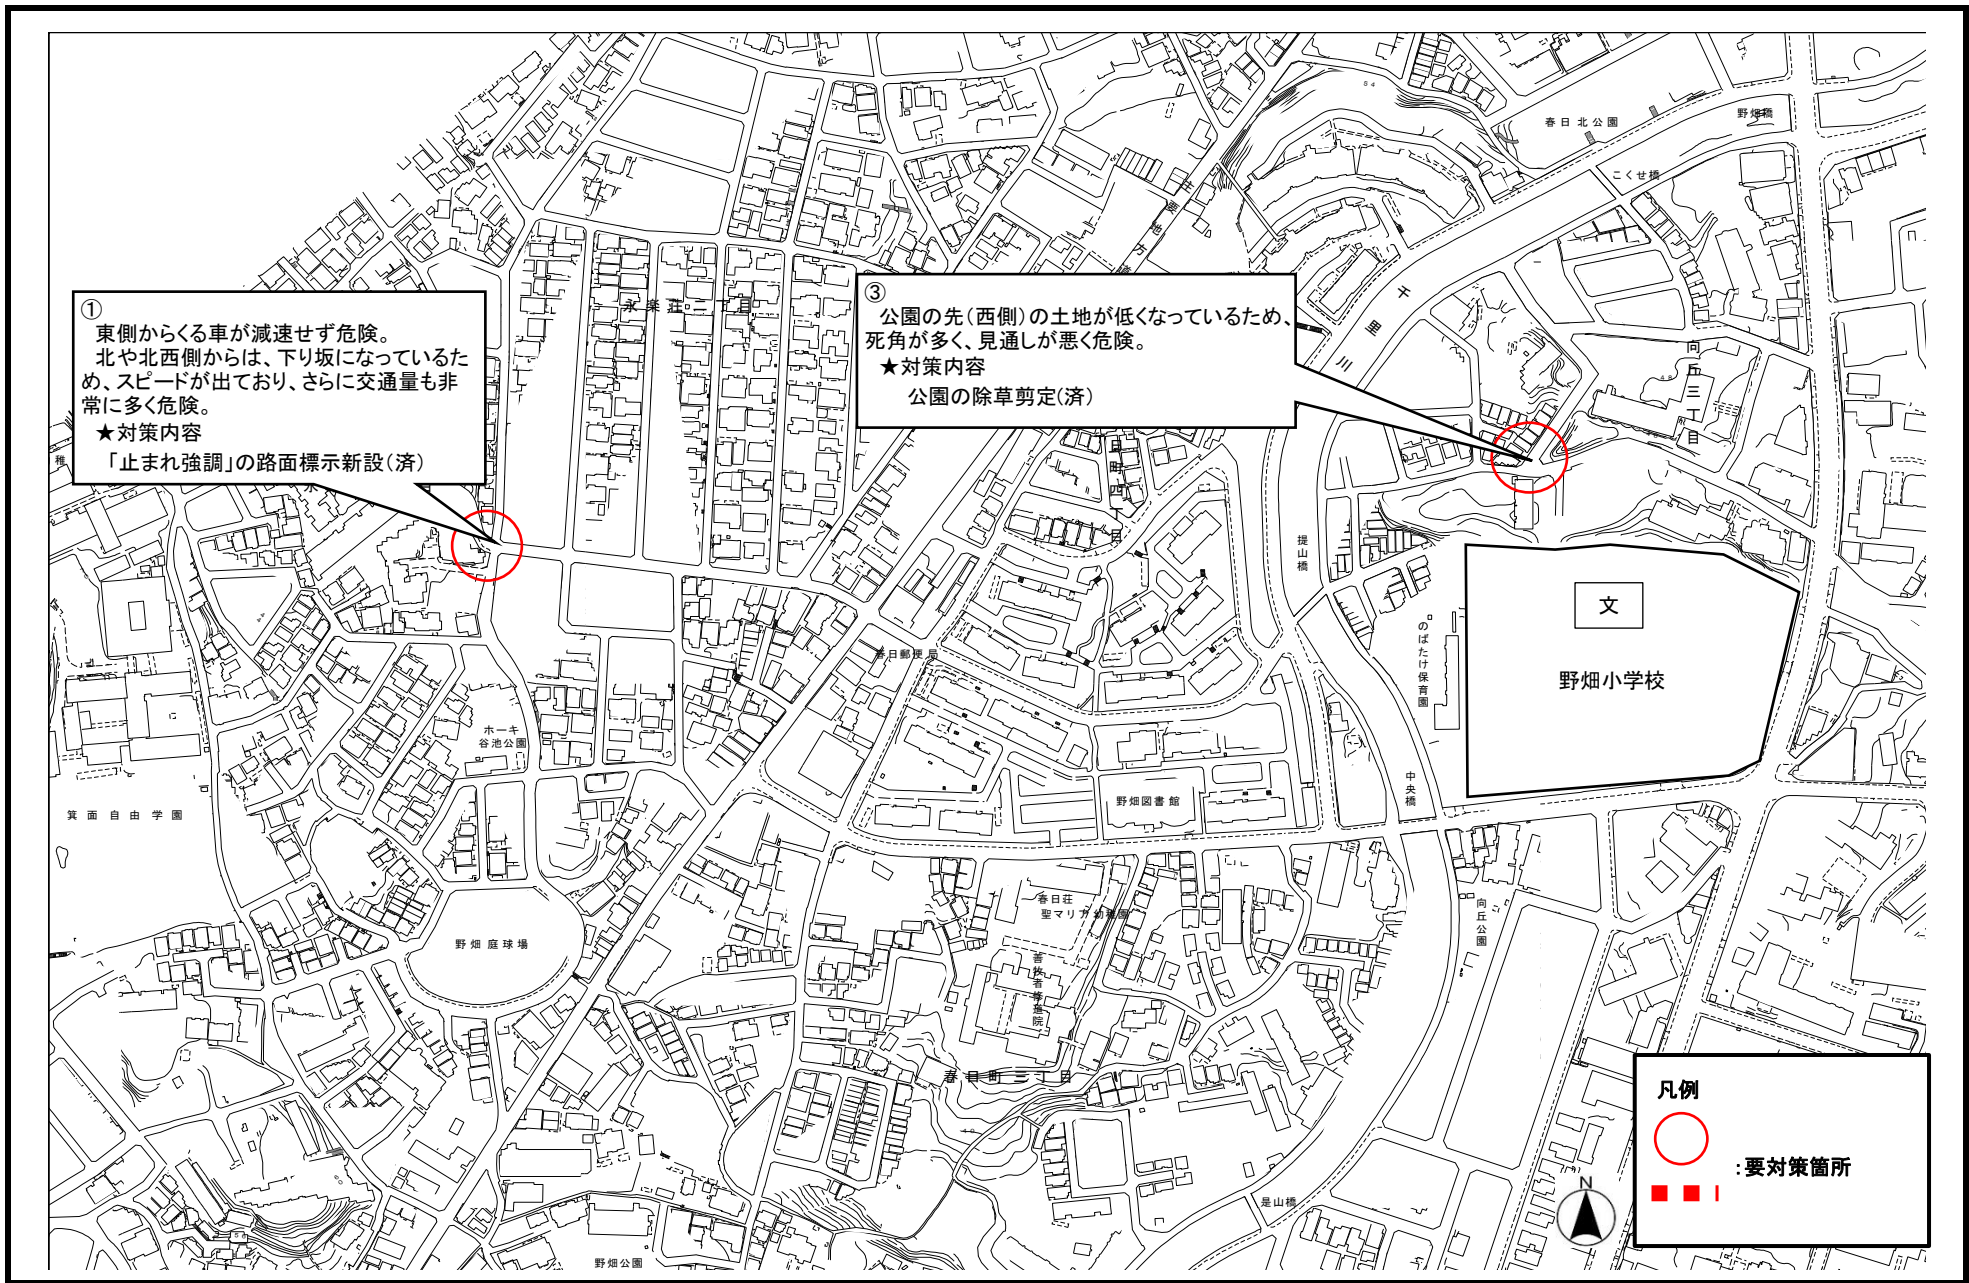

通学路の安全点検対策箇所図／東豊中小学校(1)

通学路の安全点検対策箇所図／東豊中小学校(2)

通学路の安全点検対策箇所図／高川小学校

通学路の安全点検対策箇所図／刀根山小学校(1)

通学路の安全点検対策箇所図／刀根山小学校(2)

通学路の安全点検対策箇所図／刀根山小学校 (3)

通学路の安全点検対策箇所図／刀根山小学校(4)

通学路の安全点検対策箇所図／南丘小学校

通学路の安全点検対策箇所図／豊島北小学校

通学路の安全点検対策箇所図／泉丘小学校(1)

通学路の安全点検対策箇所図／泉丘小学校(2)

通学路の安全点検対策箇所図／泉丘小学校(3)

通学路の安全点検対策箇所図／少路小学校(1)

通学路の安全点検対策箇所図／少路小学校(2)

通学路の安全点検対策箇所図／野畑小学校(1)

通学路の安全点検対策箇所図／野畑小学校(2)

通学路の安全点検対策箇所図／箕輪小学校

通学路の安全点検対策箇所図／北条小学校

通学路の安全点検対策箇所図／寺内小学校(1)

通学路の安全点検対策箇所図／寺内小学校(2)

通学路の安全点検対策箇所図／緑地小学校(1)

通学路の安全点検対策箇所図／緑地小学校(2)

通学路の安全点検対策箇所図／桜井谷東小学校(1)

通学路の安全点検対策箇所図／桜井谷東小学校(2)

通学路の安全点検対策箇所図／東泉丘小学校(1)

通学路の安全点検対策箇所図／東泉丘小学校(2)

通学路の安全点検対策箇所図／北緑丘小学校

通学路の安全点検対策箇所図／新田南小学校