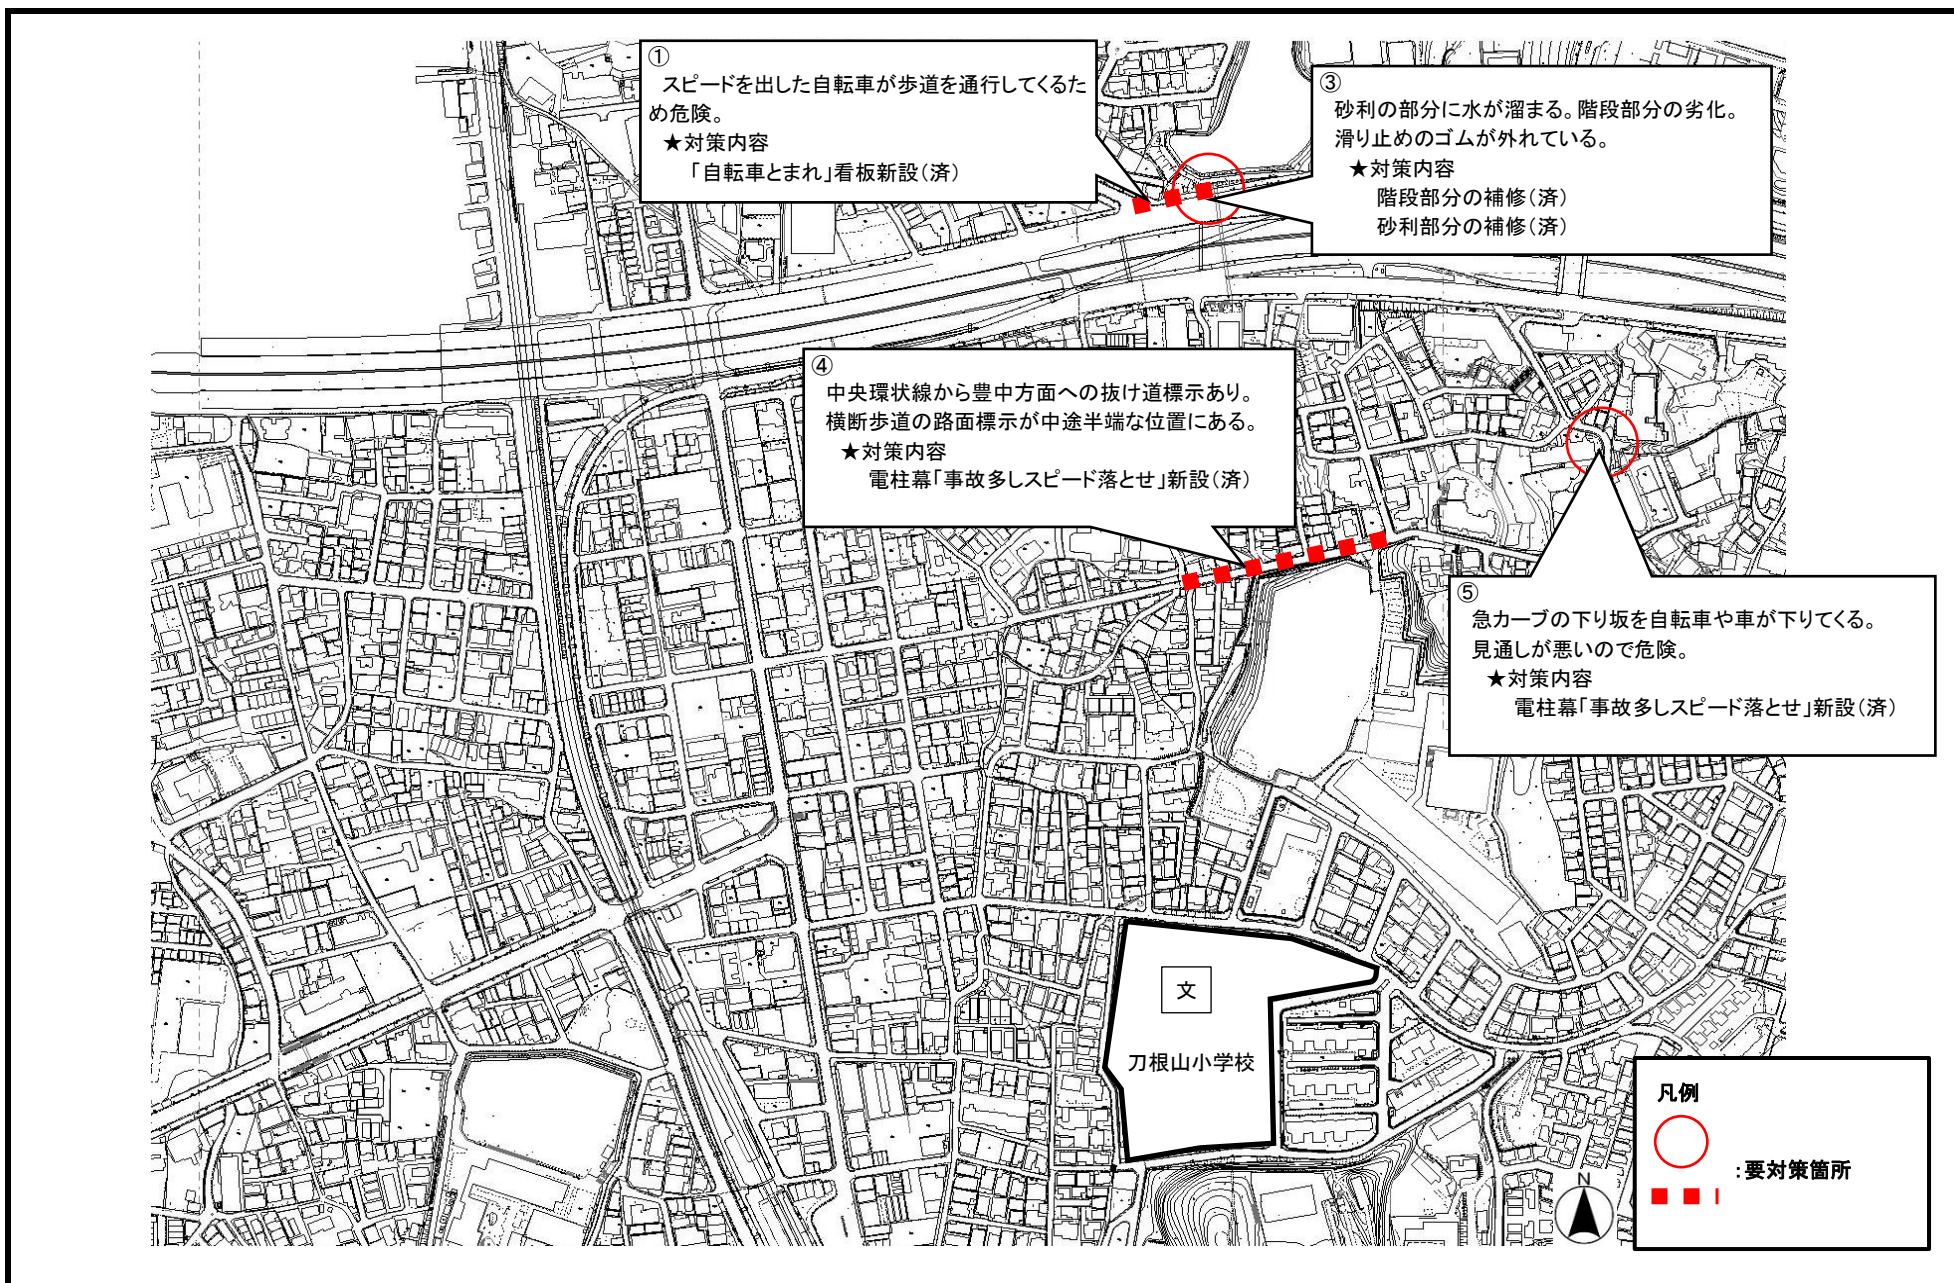

通学路の安全点検対策箇所図／東豊中小学校(1)

通学路の安全点検対策箇所図／東豊中小学校(2)

通学路の安全点検対策箇所図／高川小学校

通学路の安全点検対策箇所図／刀根山小学校(1)

通学路の安全点検対策箇所図／刀根山小学校(2)

通学路の安全点検対策箇所図／刀根山小学校 (3)

通学路の安全点検対策箇所図／刀根山小学校(4)

通学路の安全点検対策箇所図／南丘小学校

通学路の安全点検対策箇所図／豊島北小学校

通学路の安全点検対策箇所図／泉丘小学校(1)

通学路の安全点検対策箇所図／泉丘小学校(2)

通学路の安全点検対策箇所図／泉丘小学校(3)

通学路の安全点検対策箇所図／少路小学校(1)

通学路の安全点検対策箇所図／少路小学校(2)

通学路の安全点検対策箇所図／野畑小学校(1)

通学路の安全点検対策箇所図／野畑小学校(2)

通学路の安全点検対策箇所図／箕輪小学校

通学路の安全点検対策箇所図／北条小学校

通学路の安全点検対策箇所図／寺内小学校(1)

通学路の安全点検対策箇所図／寺内小学校(2)

通学路の安全点検対策箇所図／緑地小学校(1)

通学路の安全点検対策箇所図／緑地小学校(2)

通学路の安全点検対策箇所図／桜井谷東小学校(1)

通学路の安全点検対策箇所図／桜井谷東小学校(2)

通学路の安全点検対策箇所図／東泉丘小学校(1)

通学路の安全点検対策箇所図／東泉丘小学校(2)

通学路の安全点検対策箇所図／北緑丘小学校

通学路の安全点検対策箇所図／新田南小学校