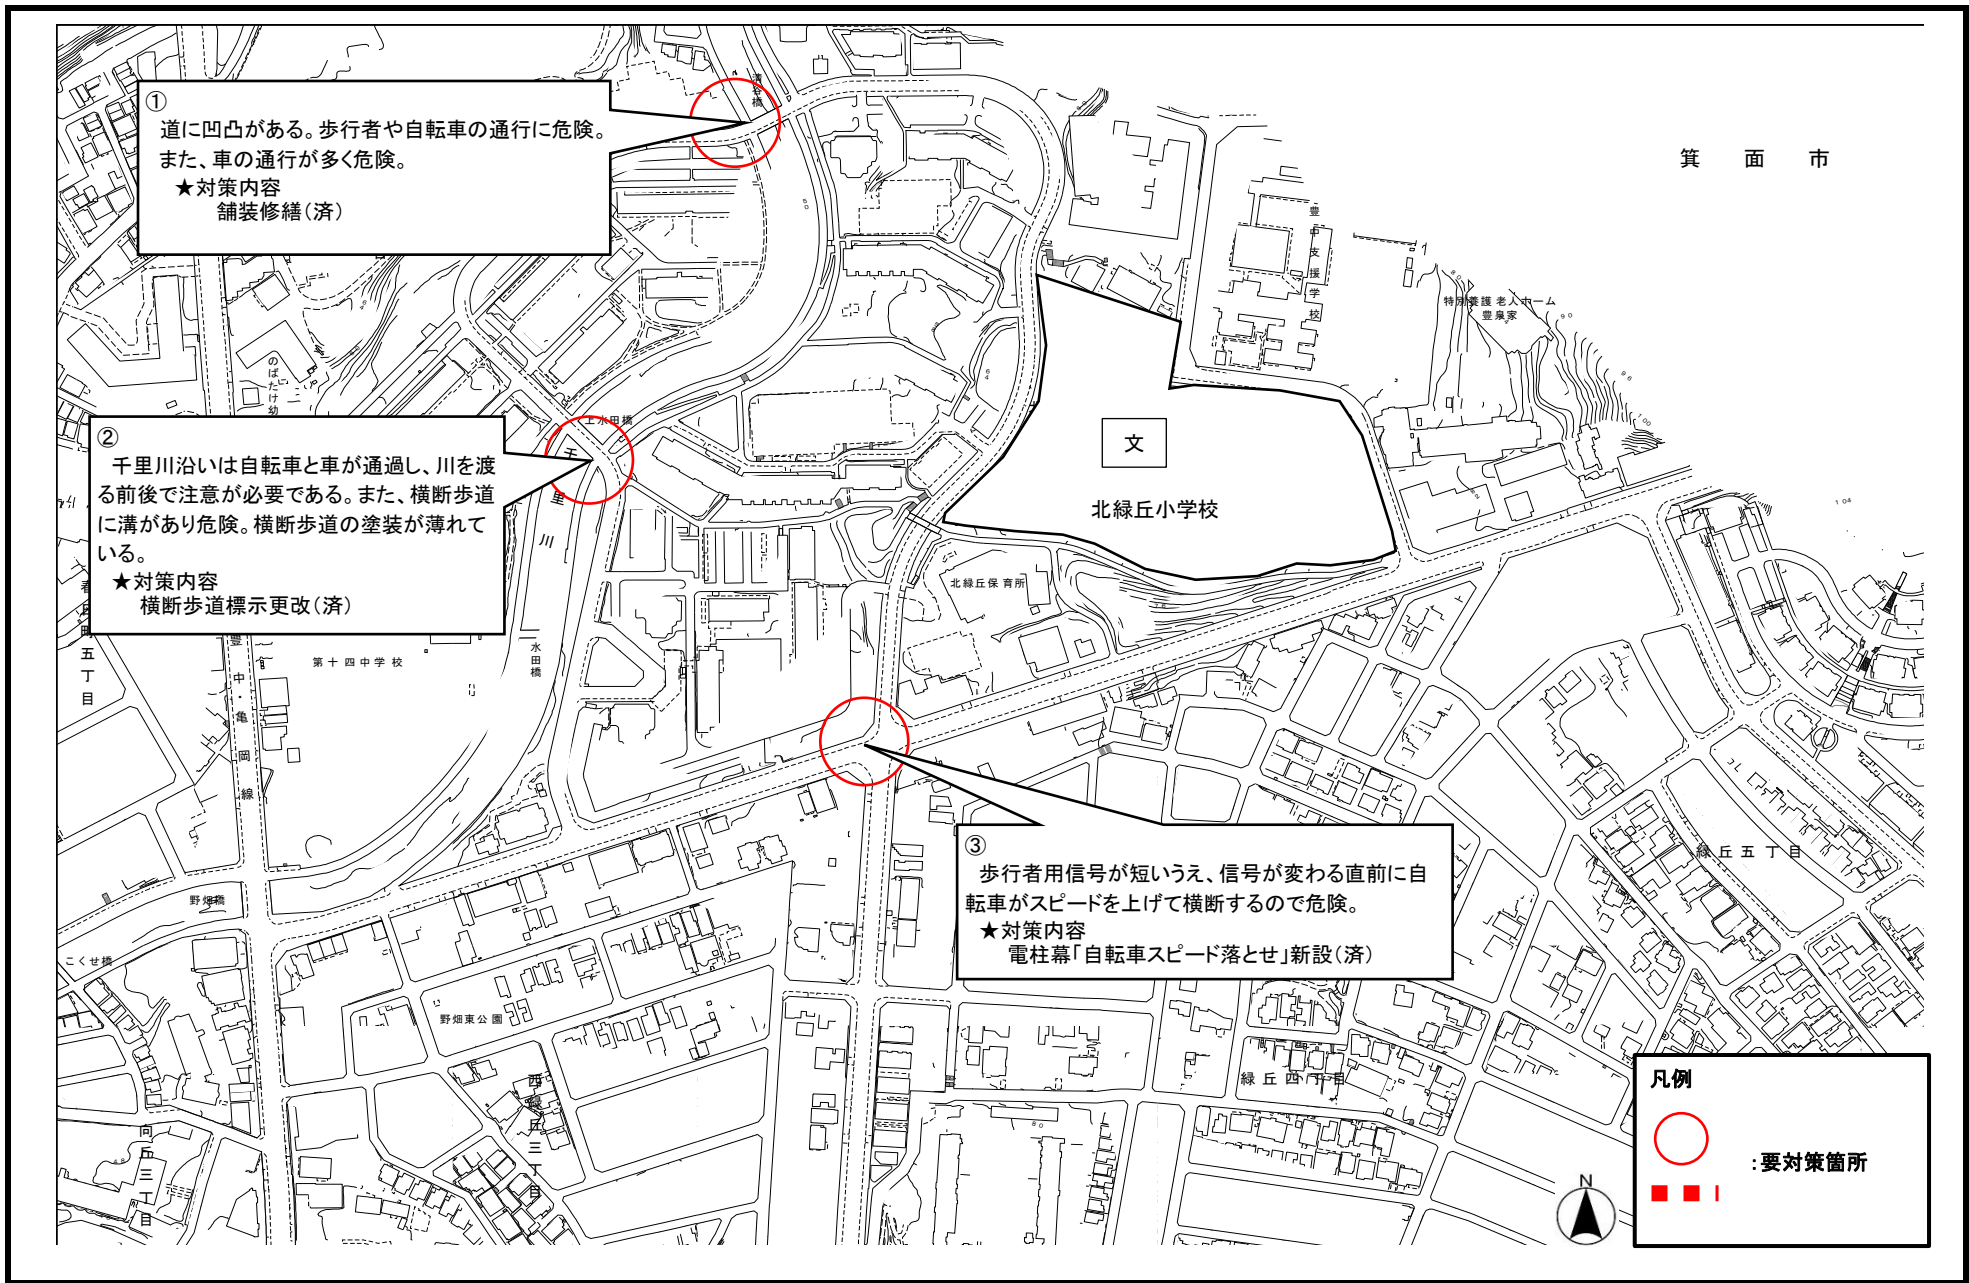

通学路の安全点検対策箇所図／東豊中小学校(1)

通学路の安全点検対策箇所図／東豊中小学校(2)

通学路の安全点検対策箇所図／高川小学校

通学路の安全点検対策箇所図／刀根山小学校(1)

通学路の安全点検対策箇所図／刀根山小学校(2)

通学路の安全点検対策箇所図／刀根山小学校 (3)

通学路の安全点検対策箇所図／刀根山小学校(4)

通学路の安全点検対策箇所図／南丘小学校

通学路の安全点検対策箇所図／豊島北小学校

通学路の安全点検対策箇所図／泉丘小学校(1)

通学路の安全点検対策箇所図／泉丘小学校(2)

通学路の安全点検対策箇所図／泉丘小学校(3)

通学路の安全点検対策箇所図／少路小学校(1)

通学路の安全点検対策箇所図／少路小学校(2)

通学路の安全点検対策箇所図／野畑小学校(1)

通学路の安全点検対策箇所図／野畑小学校(2)

通学路の安全点検対策箇所図／箕輪小学校

通学路の安全点検対策箇所図／北条小学校

通学路の安全点検対策箇所図／寺内小学校(1)

通学路の安全点検対策箇所図／寺内小学校(2)

通学路の安全点検対策箇所図／緑地小学校(1)

通学路の安全点検対策箇所図／緑地小学校(2)

通学路の安全点検対策箇所図／桜井谷東小学校(1)

通学路の安全点検対策箇所図／桜井谷東小学校(2)

通学路の安全点検対策箇所図／東泉丘小学校(1)

通学路の安全点検対策箇所図／東泉丘小学校(2)

通学路の安全点検対策箇所図／北緑丘小学校

通学路の安全点検対策箇所図／新田南小学校