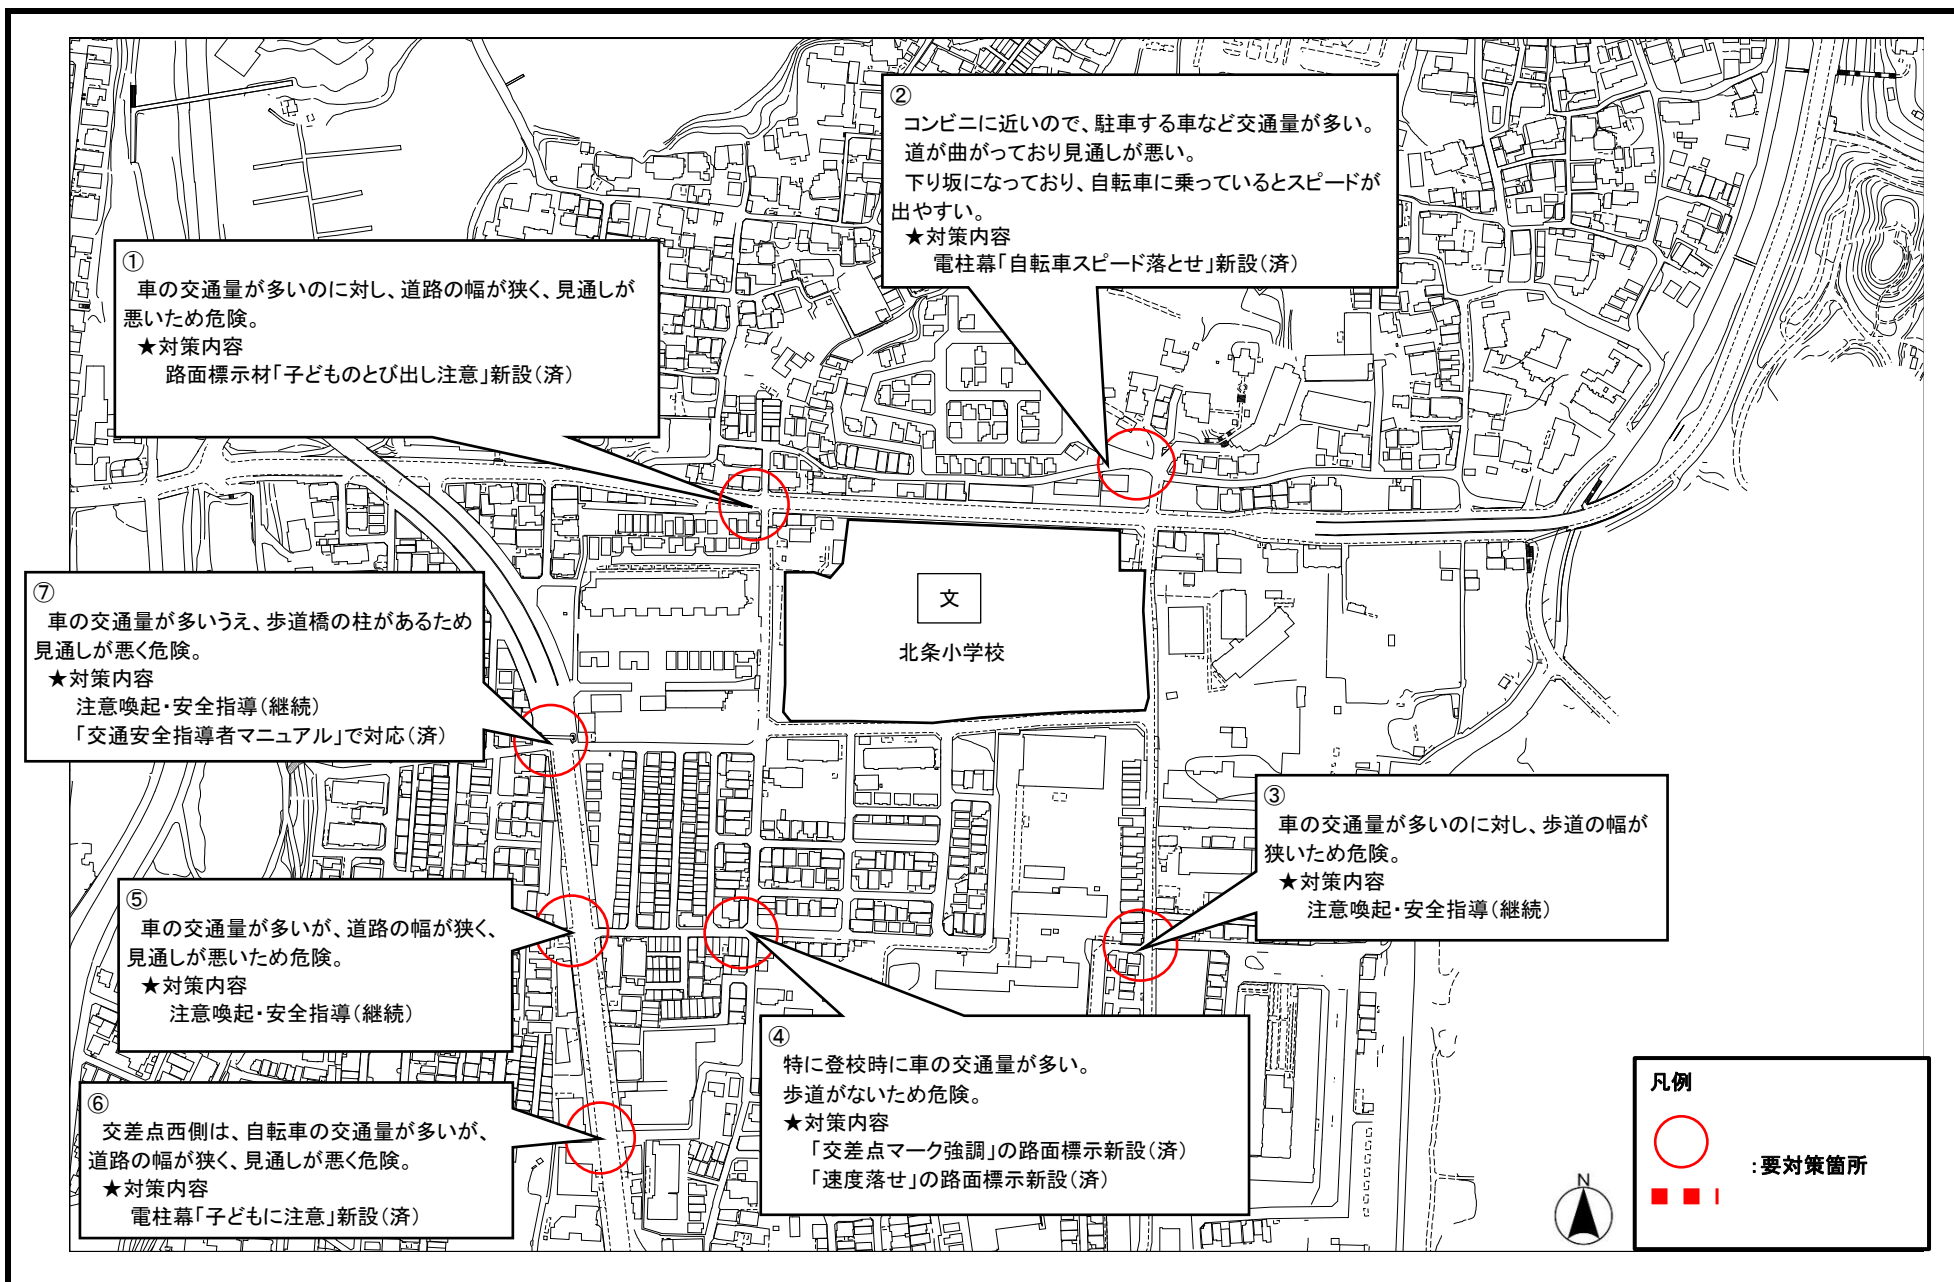

通学路の安全点検対策箇所図／東豊中小学校(1)

通学路の安全点検対策箇所図／東豊中小学校(2)

通学路の安全点検対策箇所図／高川小学校

通学路の安全点検対策箇所図／刀根山小学校(1)

通学路の安全点検対策箇所図／刀根山小学校(2)

通学路の安全点検対策箇所図／刀根山小学校 (3)

通学路の安全点検対策箇所図／刀根山小学校(4)

通学路の安全点検対策箇所図／南丘小学校

通学路の安全点検対策箇所図／豊島北小学校

通学路の安全点検対策箇所図／泉丘小学校(1)

通学路の安全点検対策箇所図／泉丘小学校(2)

通学路の安全点検対策箇所図／泉丘小学校(3)

通学路の安全点検対策箇所図／少路小学校(1)

通学路の安全点検対策箇所図／少路小学校(2)

通学路の安全点検対策箇所図／野畑小学校(1)

通学路の安全点検対策箇所図／野畑小学校(2)

通学路の安全点検対策箇所図／箕輪小学校

通学路の安全点検対策箇所図／北条小学校

通学路の安全点検対策箇所図／寺内小学校(1)

通学路の安全点検対策箇所図／寺内小学校(2)

通学路の安全点検対策箇所図／緑地小学校(1)

通学路の安全点検対策箇所図／緑地小学校(2)

通学路の安全点検対策箇所図／桜井谷東小学校(1)

通学路の安全点検対策箇所図／桜井谷東小学校(2)

通学路の安全点検対策箇所図／東泉丘小学校(1)

通学路の安全点検対策箇所図／東泉丘小学校(2)

通学路の安全点検対策箇所図／北緑丘小学校

通学路の安全点検対策箇所図／新田南小学校