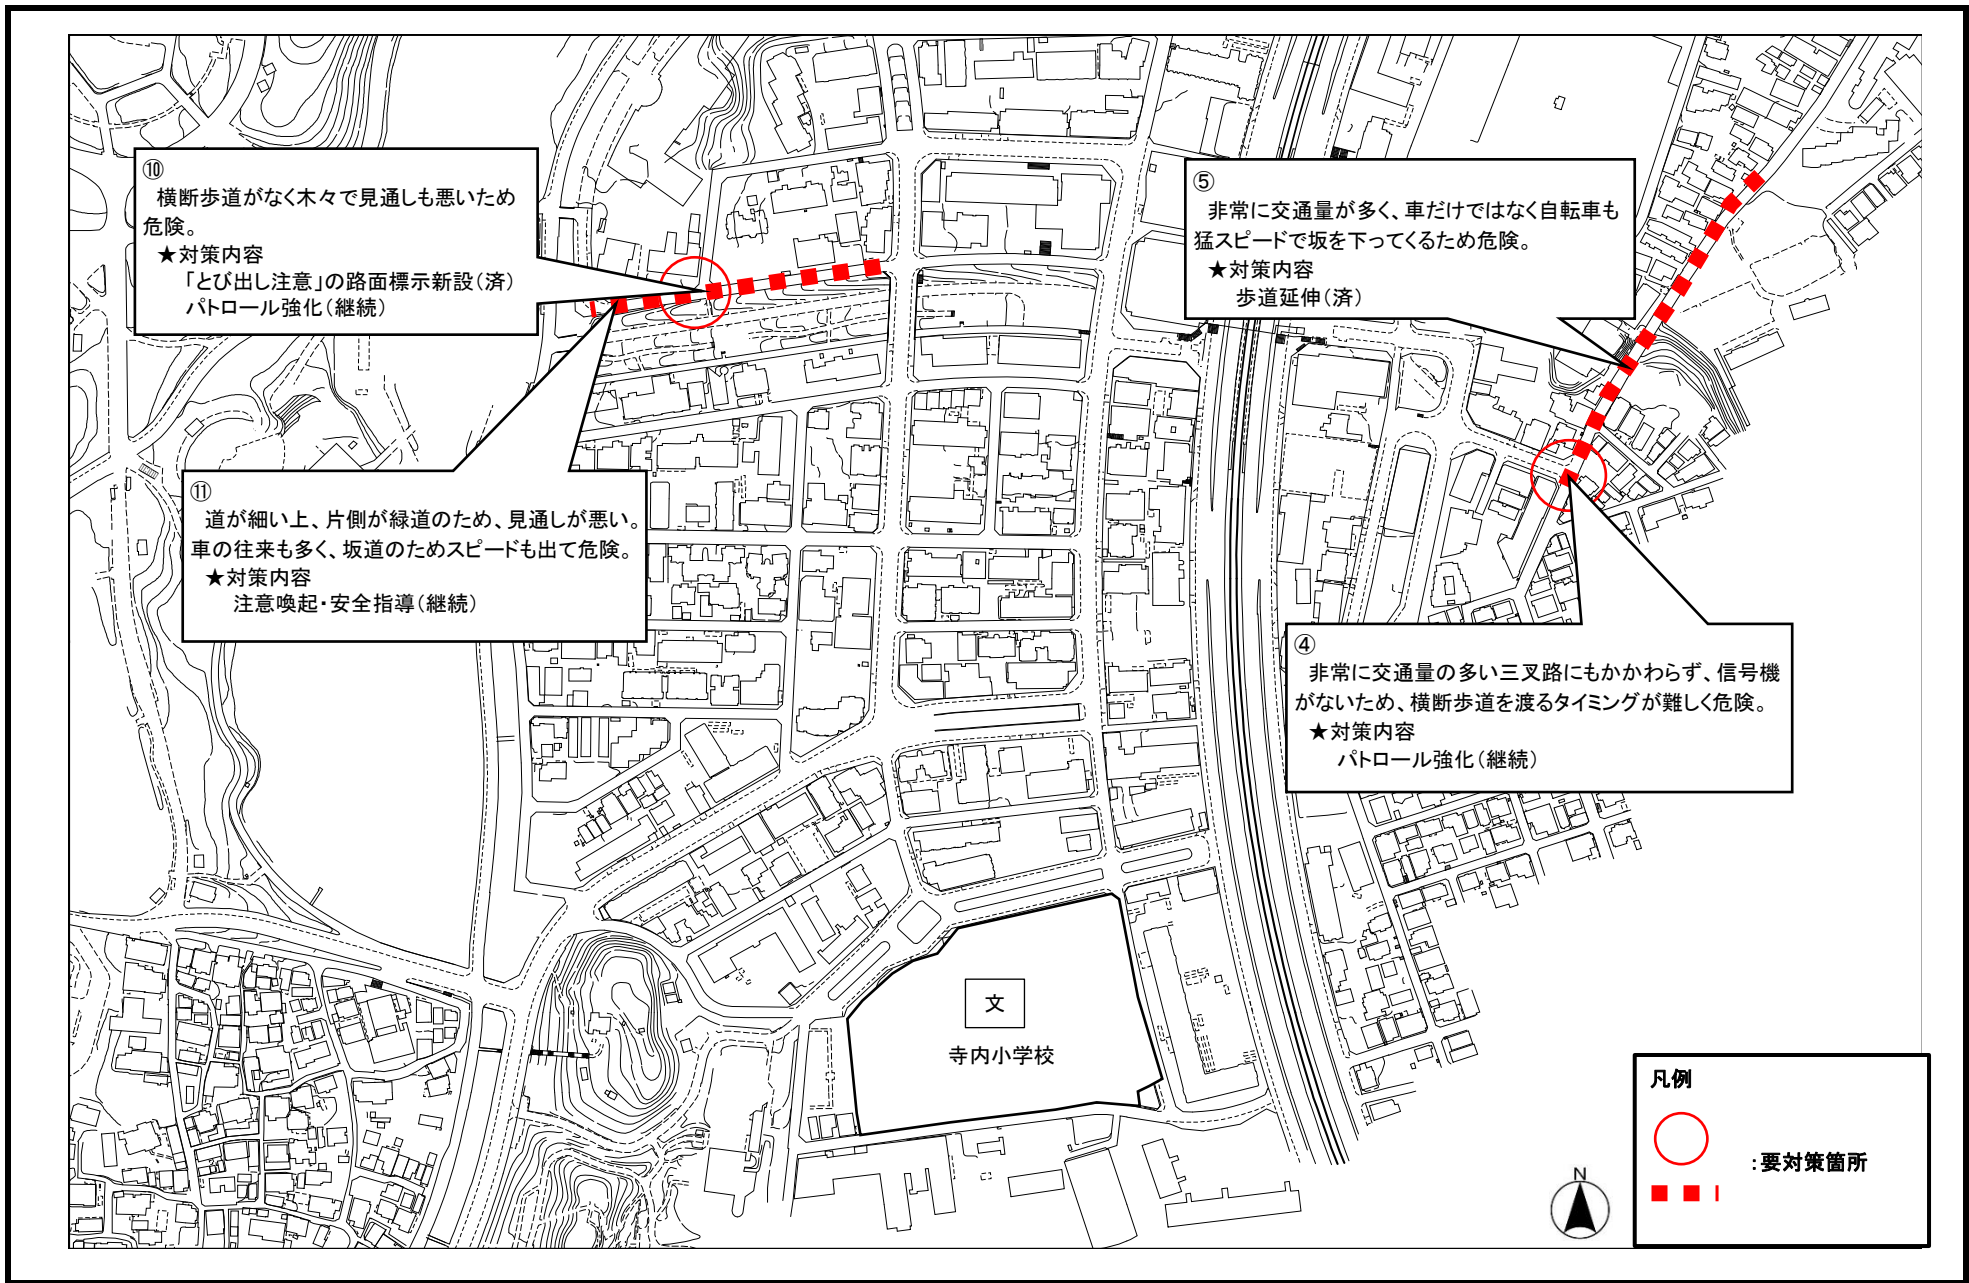

通学路の安全点検対策箇所図／東豊中小学校(1)

通学路の安全点検対策箇所図／東豊中小学校(2)

通学路の安全点検対策箇所図／高川小学校

通学路の安全点検対策箇所図／刀根山小学校(1)

通学路の安全点検対策箇所図／刀根山小学校(2)

通学路の安全点検対策箇所図／刀根山小学校 (3)

通学路の安全点検対策箇所図／刀根山小学校(4)

通学路の安全点検対策箇所図／南丘小学校

通学路の安全点検対策箇所図／豊島北小学校

通学路の安全点検対策箇所図／泉丘小学校(1)

通学路の安全点検対策箇所図／泉丘小学校(2)

通学路の安全点検対策箇所図／泉丘小学校(3)

通学路の安全点検対策箇所図／少路小学校(1)

通学路の安全点検対策箇所図／少路小学校(2)

通学路の安全点検対策箇所図／野畑小学校(1)

通学路の安全点検対策箇所図／野畑小学校(2)

通学路の安全点検対策箇所図／箕輪小学校

通学路の安全点検対策箇所図／北条小学校

通学路の安全点検対策箇所図／寺内小学校(1)

通学路の安全点検対策箇所図／寺内小学校(2)

通学路の安全点検対策箇所図／緑地小学校(1)

通学路の安全点検対策箇所図／緑地小学校(2)

通学路の安全点検対策箇所図／桜井谷東小学校(1)

通学路の安全点検対策箇所図／桜井谷東小学校(2)

通学路の安全点検対策箇所図／東泉丘小学校(1)

通学路の安全点検対策箇所図／東泉丘小学校(2)

通学路の安全点検対策箇所図／北緑丘小学校

通学路の安全点検対策箇所図／新田南小学校