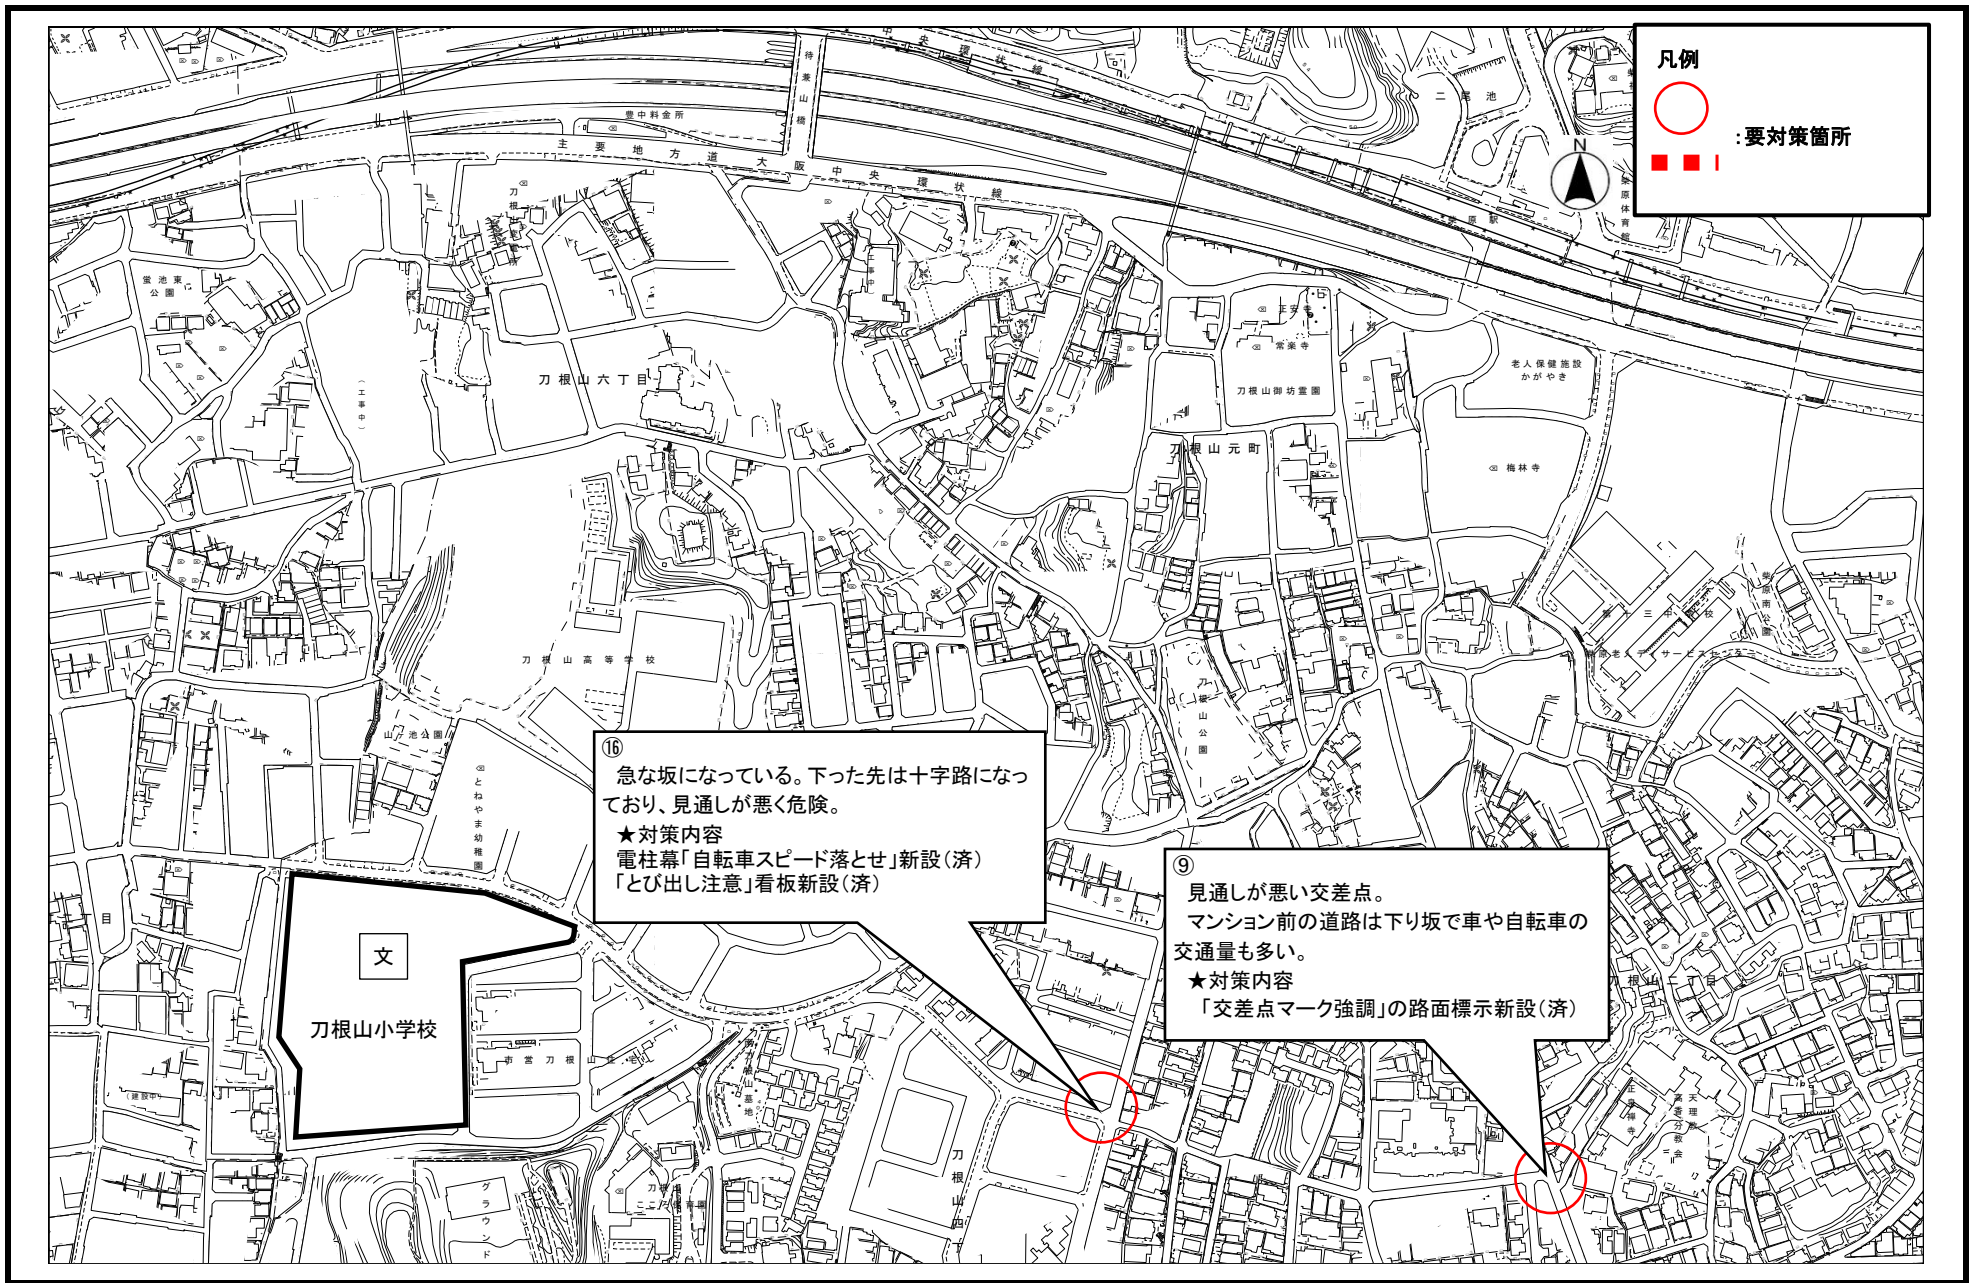

通学路の安全点検対策箇所図／東豊中小学校(1)

通学路の安全点検対策箇所図／東豊中小学校(2)

通学路の安全点検対策箇所図／高川小学校

通学路の安全点検対策箇所図／刀根山小学校(1)

通学路の安全点検対策箇所図／刀根山小学校(2)

通学路の安全点検対策箇所図／刀根山小学校 (3)

通学路の安全点検対策箇所図／刀根山小学校(4)

通学路の安全点検対策箇所図／南丘小学校

通学路の安全点検対策箇所図／豊島北小学校

通学路の安全点検対策箇所図／泉丘小学校(1)

通学路の安全点検対策箇所図／泉丘小学校(2)

通学路の安全点検対策箇所図／泉丘小学校(3)

通学路の安全点検対策箇所図／少路小学校(1)

通学路の安全点検対策箇所図／少路小学校(2)

通学路の安全点検対策箇所図／野畑小学校(1)

通学路の安全点検対策箇所図／野畑小学校(2)

通学路の安全点検対策箇所図／箕輪小学校

通学路の安全点検対策箇所図／北条小学校

通学路の安全点検対策箇所図／寺内小学校(1)

通学路の安全点検対策箇所図／寺内小学校(2)

通学路の安全点検対策箇所図／緑地小学校(1)

通学路の安全点検対策箇所図／緑地小学校(2)

通学路の安全点検対策箇所図／桜井谷東小学校(1)

通学路の安全点検対策箇所図／桜井谷東小学校(2)

通学路の安全点検対策箇所図／東泉丘小学校(1)

通学路の安全点検対策箇所図／東泉丘小学校(2)

通学路の安全点検対策箇所図／北緑丘小学校

通学路の安全点検対策箇所図／新田南小学校