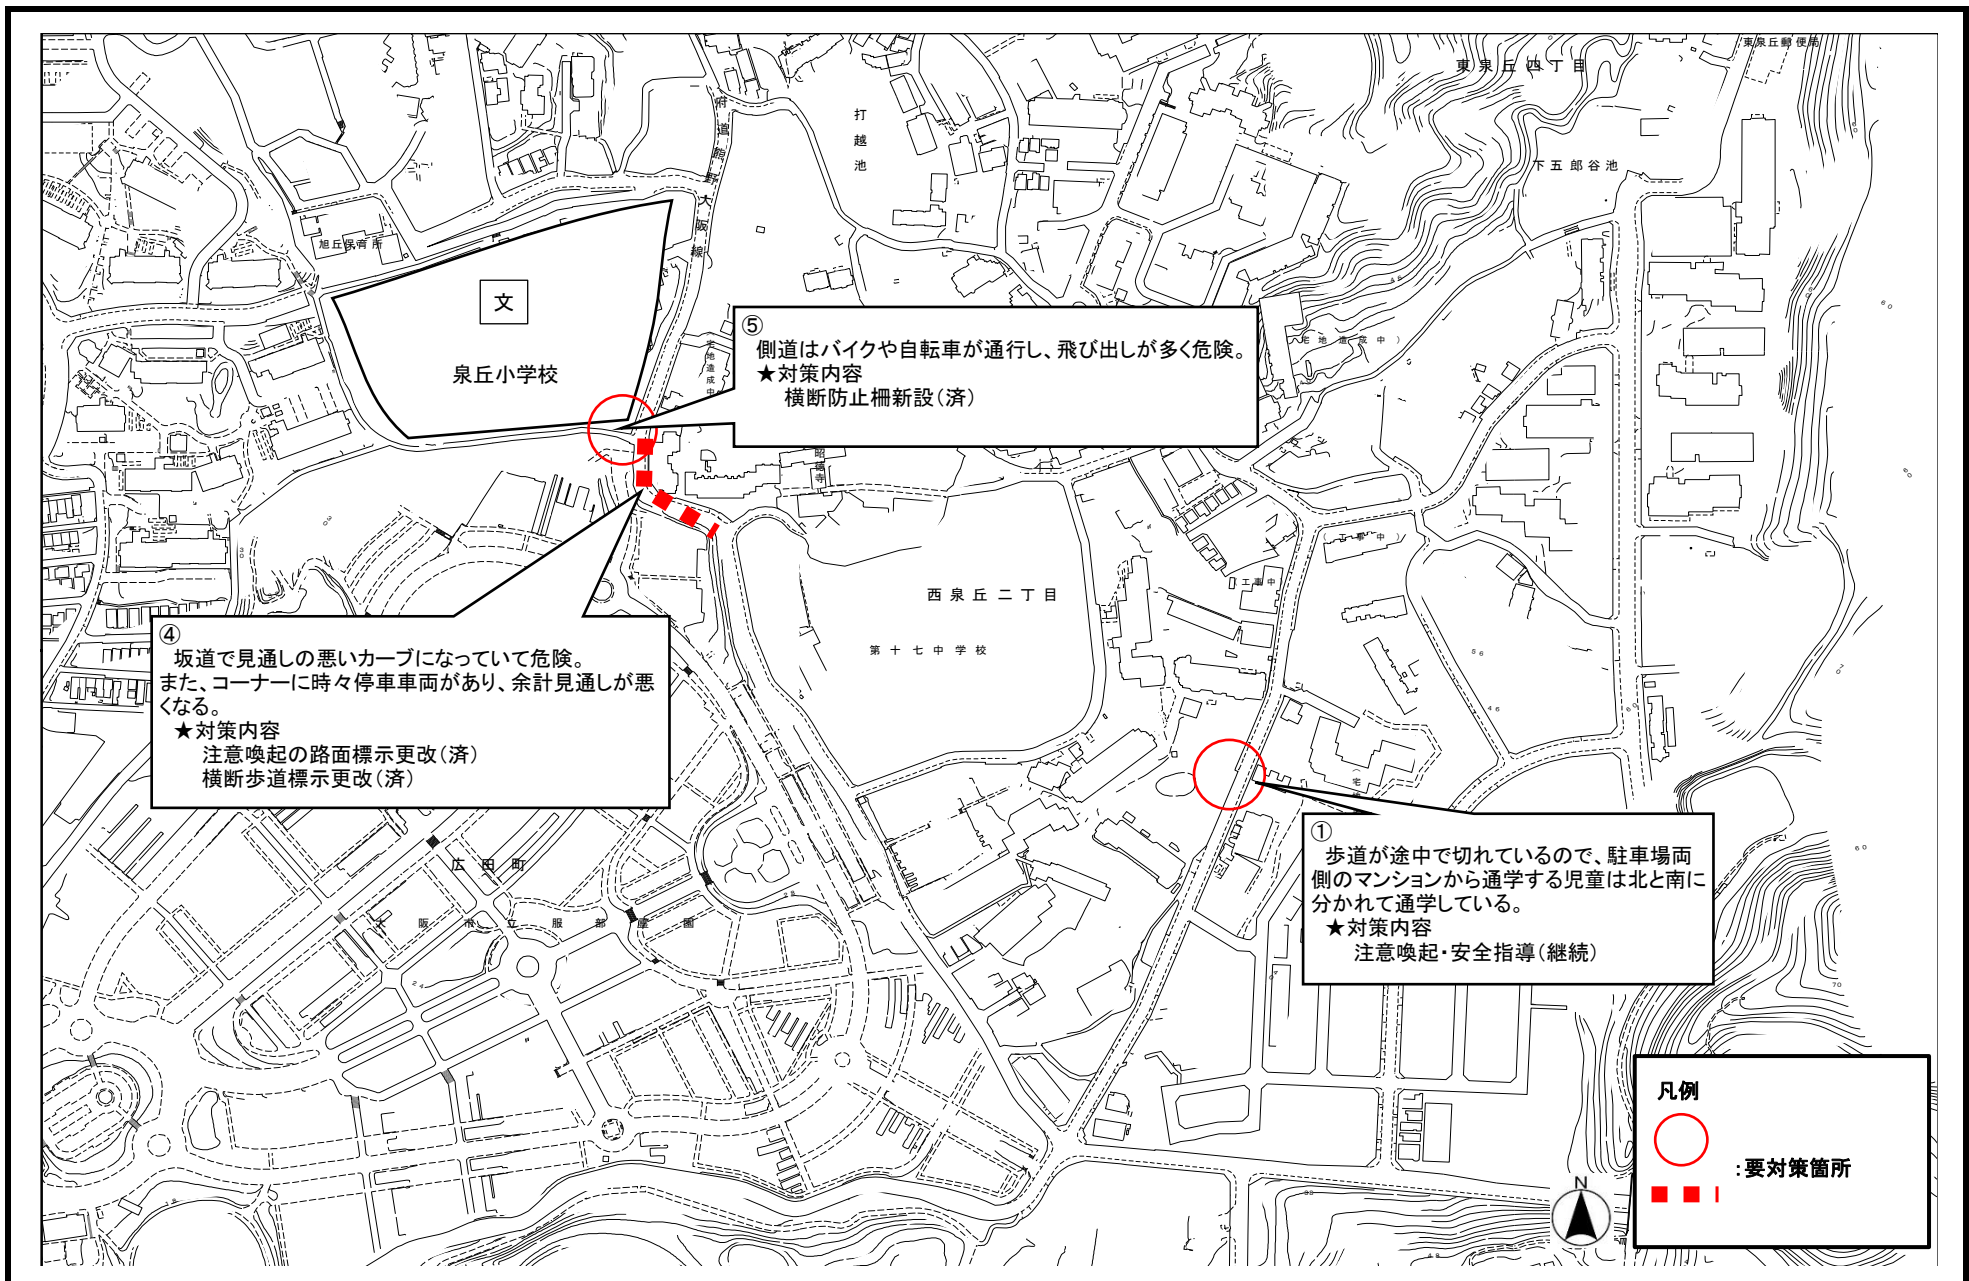

通学路の安全点検対策箇所図／東豊中小学校(1)

通学路の安全点検対策箇所図／東豊中小学校(2)

通学路の安全点検対策箇所図／高川小学校

通学路の安全点検対策箇所図／刀根山小学校(1)

通学路の安全点検対策箇所図／刀根山小学校(2)

通学路の安全点検対策箇所図／刀根山小学校 (3)

通学路の安全点検対策箇所図／刀根山小学校(4)

通学路の安全点検対策箇所図／南丘小学校

通学路の安全点検対策箇所図／豊島北小学校

通学路の安全点検対策箇所図／泉丘小学校(1)

通学路の安全点検対策箇所図／泉丘小学校(2)

通学路の安全点検対策箇所図／泉丘小学校(3)

通学路の安全点検対策箇所図／少路小学校(1)

通学路の安全点検対策箇所図／少路小学校(2)

通学路の安全点検対策箇所図／野畑小学校(1)

通学路の安全点検対策箇所図／野畑小学校(2)

通学路の安全点検対策箇所図／箕輪小学校

通学路の安全点検対策箇所図／北条小学校

通学路の安全点検対策箇所図／寺内小学校(1)

通学路の安全点検対策箇所図／寺内小学校(2)

通学路の安全点検対策箇所図／緑地小学校(1)

通学路の安全点検対策箇所図／緑地小学校(2)

通学路の安全点検対策箇所図／桜井谷東小学校(1)

通学路の安全点検対策箇所図／桜井谷東小学校(2)

通学路の安全点検対策箇所図／東泉丘小学校(1)

通学路の安全点検対策箇所図／東泉丘小学校(2)

通学路の安全点検対策箇所図／北緑丘小学校

通学路の安全点検対策箇所図／新田南小学校