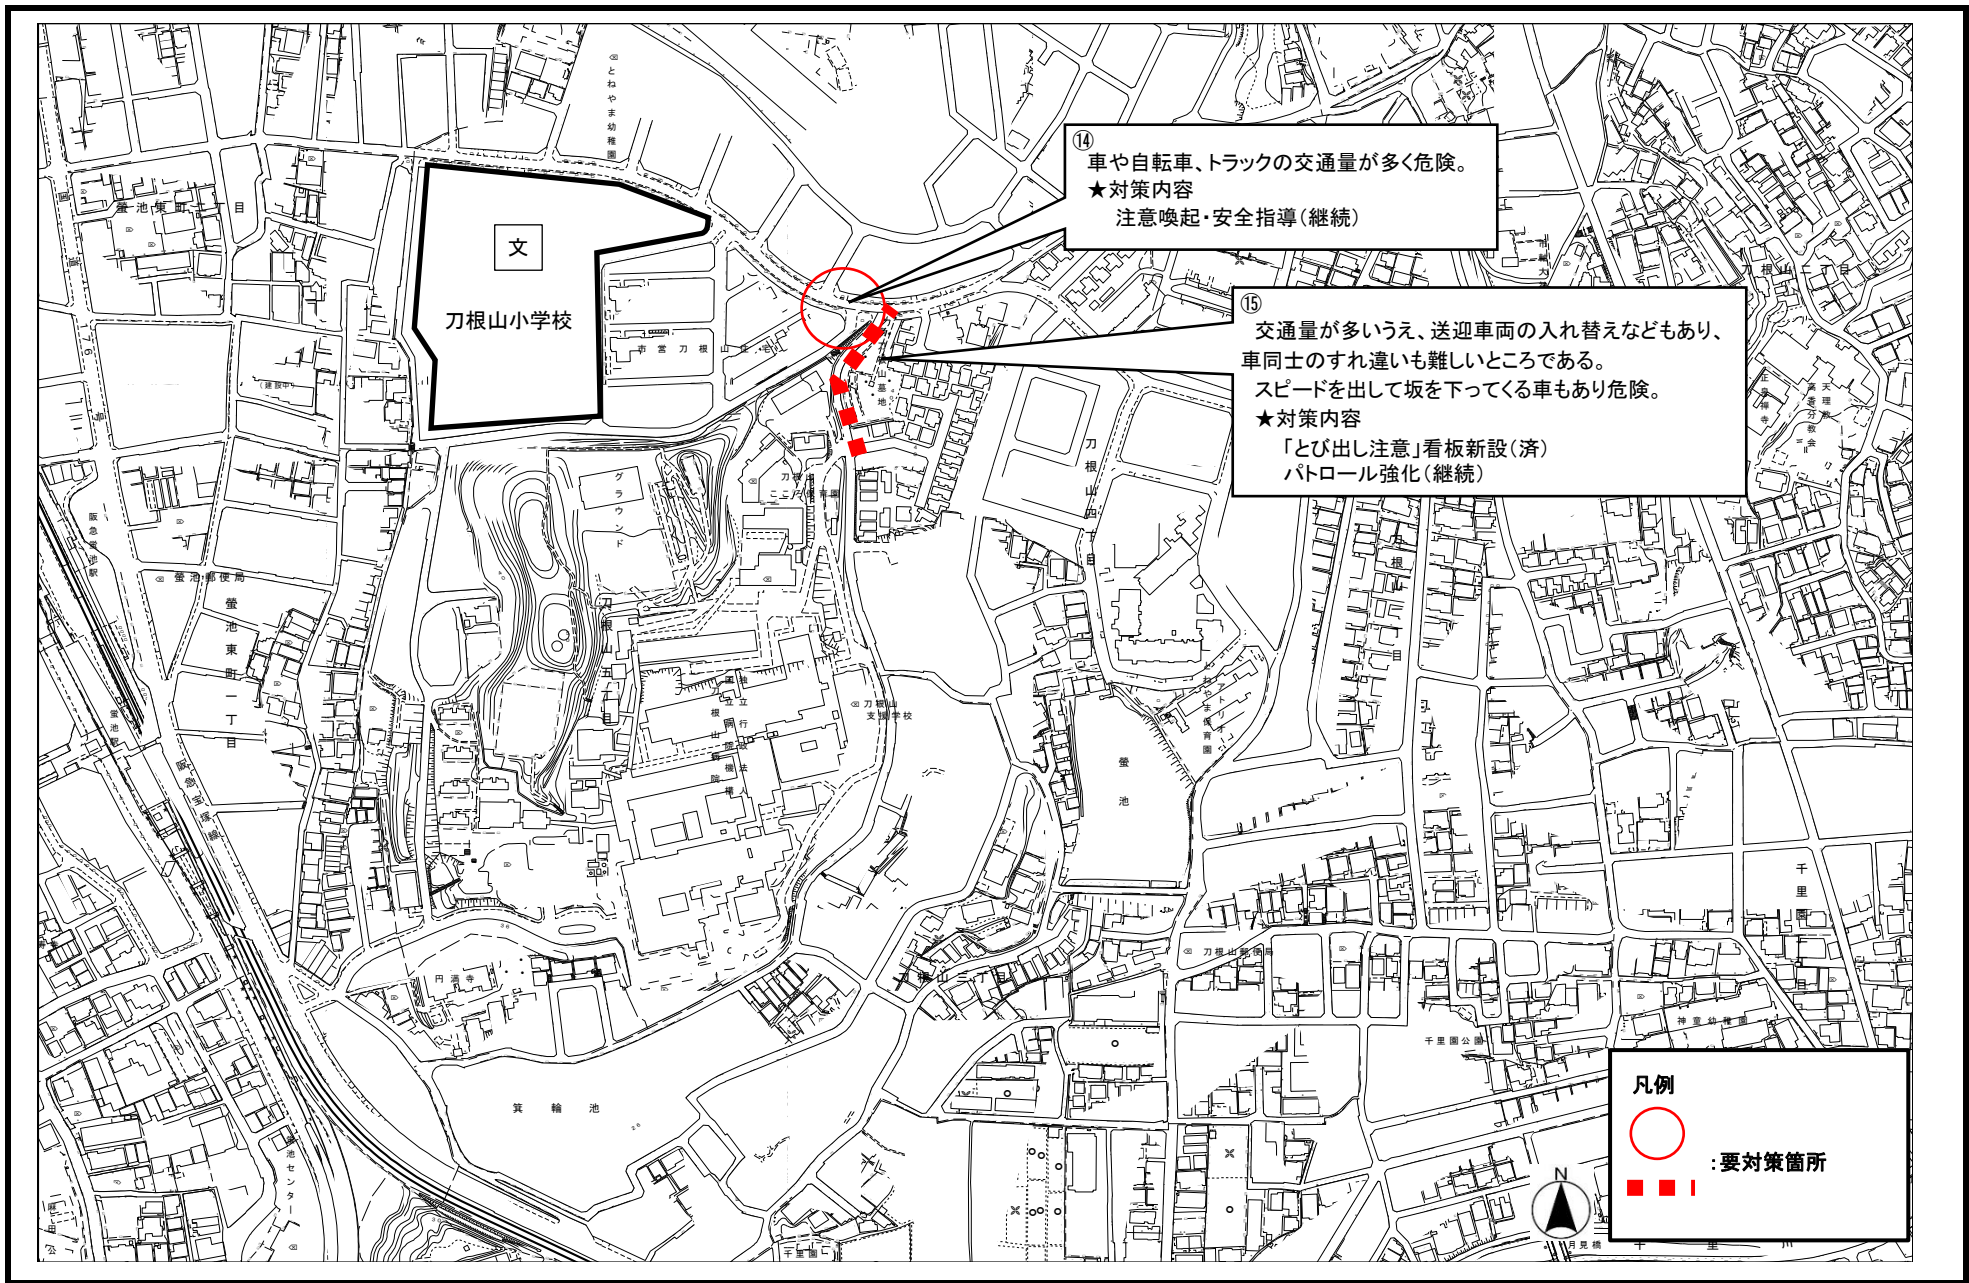

通学路の安全点検対策箇所図／東豊中小学校(1)

通学路の安全点検対策箇所図／東豊中小学校(2)

通学路の安全点検対策箇所図／高川小学校

通学路の安全点検対策箇所図／刀根山小学校(1)

通学路の安全点検対策箇所図／刀根山小学校(2)

通学路の安全点検対策箇所図／刀根山小学校 (3)

通学路の安全点検対策箇所図／刀根山小学校(4)

通学路の安全点検対策箇所図／南丘小学校

通学路の安全点検対策箇所図／豊島北小学校

通学路の安全点検対策箇所図／泉丘小学校(1)

通学路の安全点検対策箇所図／泉丘小学校(2)

通学路の安全点検対策箇所図／泉丘小学校(3)

通学路の安全点検対策箇所図／少路小学校(1)

通学路の安全点検対策箇所図／少路小学校(2)

通学路の安全点検対策箇所図／野畑小学校(1)

通学路の安全点検対策箇所図／野畑小学校(2)

通学路の安全点検対策箇所図／箕輪小学校

通学路の安全点検対策箇所図／北条小学校

通学路の安全点検対策箇所図／寺内小学校(1)

通学路の安全点検対策箇所図／寺内小学校(2)

通学路の安全点検対策箇所図／緑地小学校(1)

通学路の安全点検対策箇所図／緑地小学校(2)

通学路の安全点検対策箇所図／桜井谷東小学校(1)

通学路の安全点検対策箇所図／桜井谷東小学校(2)

通学路の安全点検対策箇所図／東泉丘小学校(1)

通学路の安全点検対策箇所図／東泉丘小学校(2)

通学路の安全点検対策箇所図／北緑丘小学校

通学路の安全点検対策箇所図／新田南小学校