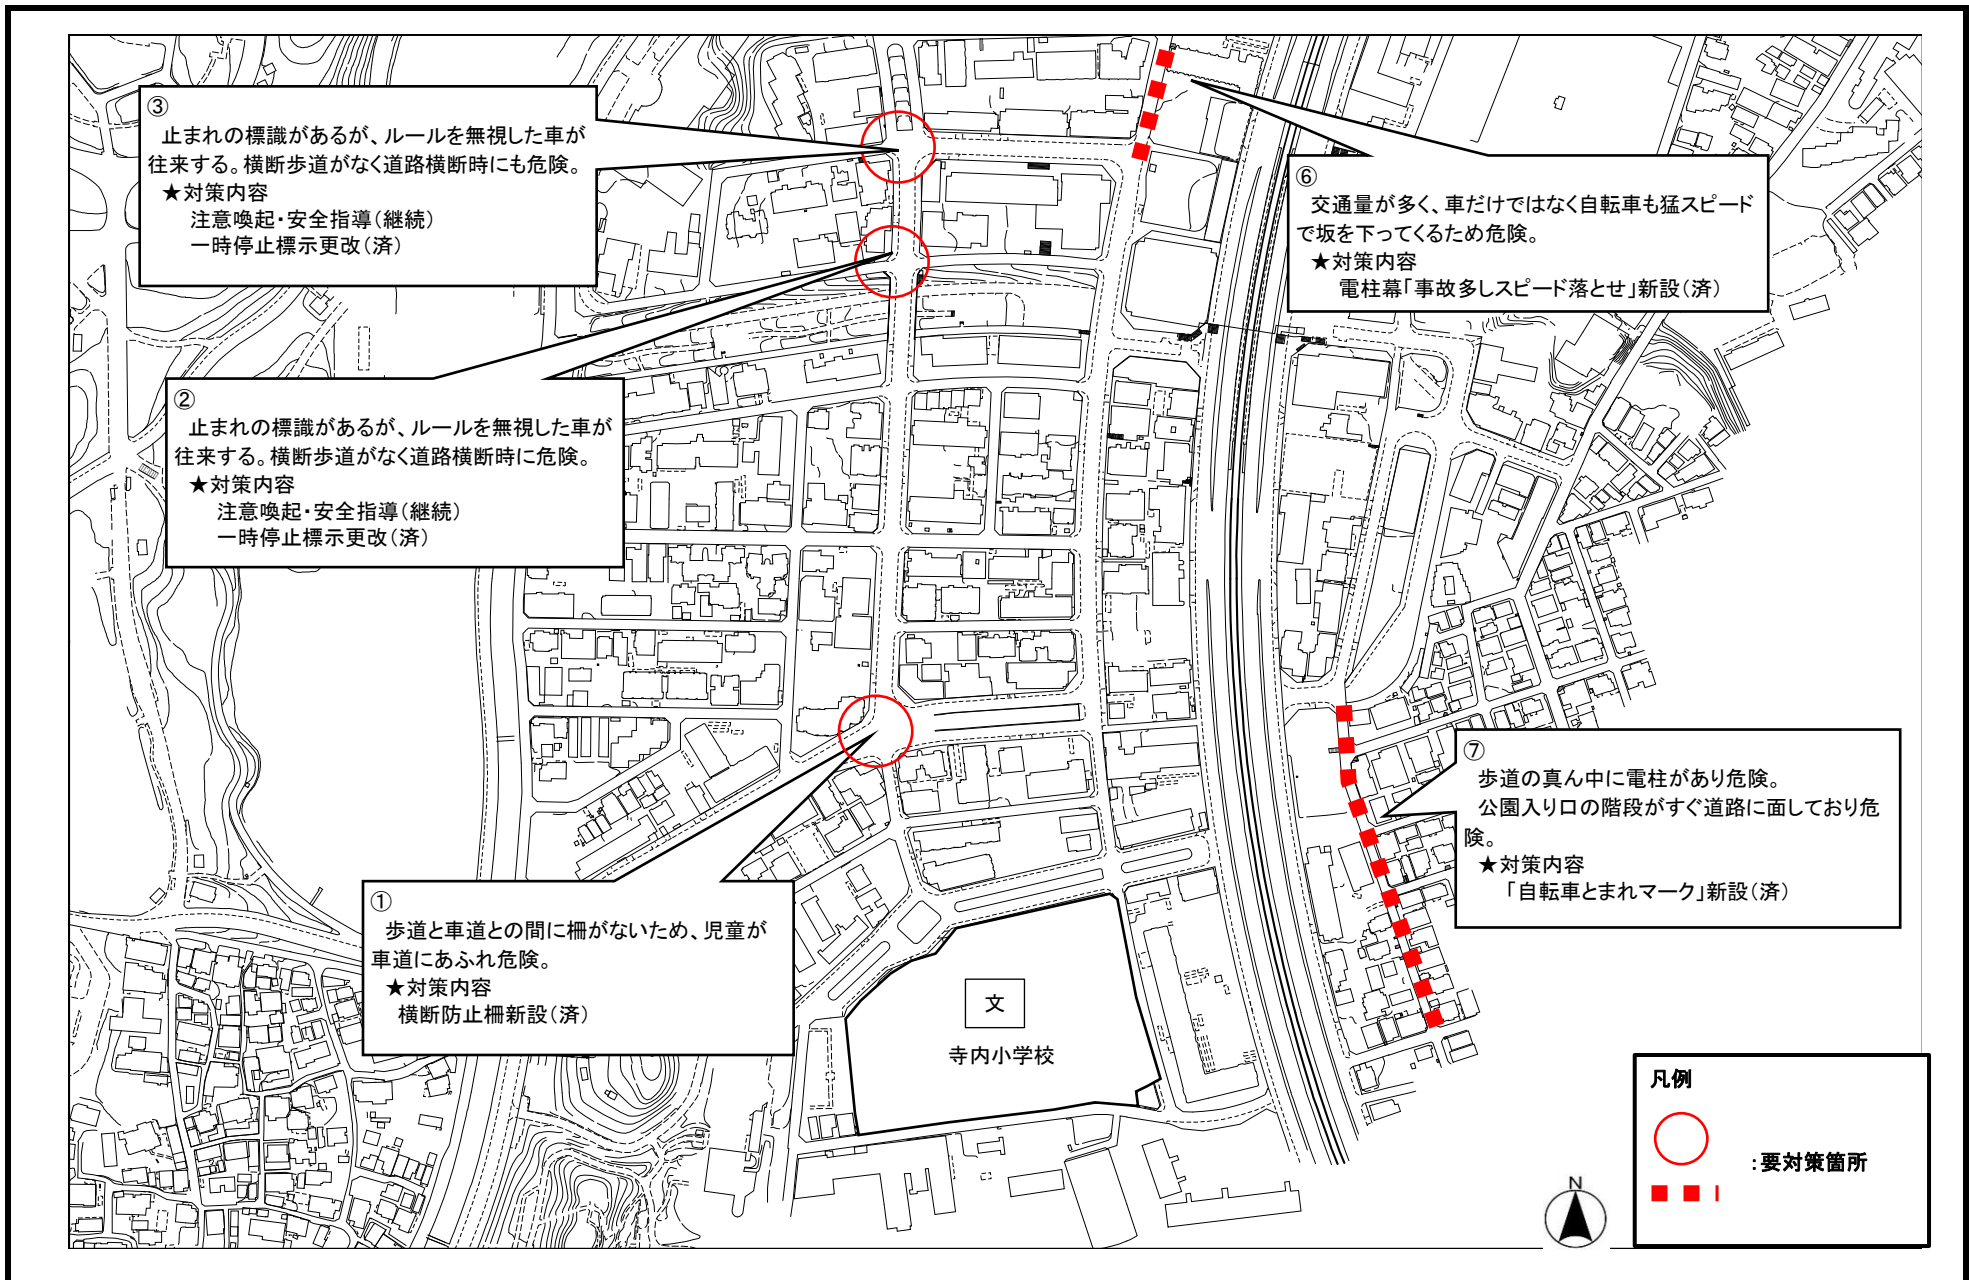

通学路の安全点検対策箇所図／東豊中小学校(1)

通学路の安全点検対策箇所図／東豊中小学校(2)

通学路の安全点検対策箇所図／高川小学校

通学路の安全点検対策箇所図／刀根山小学校(1)

通学路の安全点検対策箇所図／刀根山小学校(2)

通学路の安全点検対策箇所図／刀根山小学校 (3)

通学路の安全点検対策箇所図／刀根山小学校(4)

通学路の安全点検対策箇所図／南丘小学校

通学路の安全点検対策箇所図／豊島北小学校

通学路の安全点検対策箇所図／泉丘小学校(1)

通学路の安全点検対策箇所図／泉丘小学校(2)

通学路の安全点検対策箇所図／泉丘小学校(3)

通学路の安全点検対策箇所図／少路小学校(1)

通学路の安全点検対策箇所図／少路小学校(2)

通学路の安全点検対策箇所図／野畑小学校(1)

通学路の安全点検対策箇所図／野畑小学校(2)

通学路の安全点検対策箇所図／箕輪小学校

通学路の安全点検対策箇所図／北条小学校

通学路の安全点検対策箇所図／寺内小学校(1)

通学路の安全点検対策箇所図／寺内小学校(2)

通学路の安全点検対策箇所図／緑地小学校(1)

通学路の安全点検対策箇所図／緑地小学校(2)

通学路の安全点検対策箇所図／桜井谷東小学校(1)

通学路の安全点検対策箇所図／桜井谷東小学校(2)

通学路の安全点検対策箇所図／東泉丘小学校(1)

通学路の安全点検対策箇所図／東泉丘小学校(2)

通学路の安全点検対策箇所図／北緑丘小学校

通学路の安全点検対策箇所図／新田南小学校