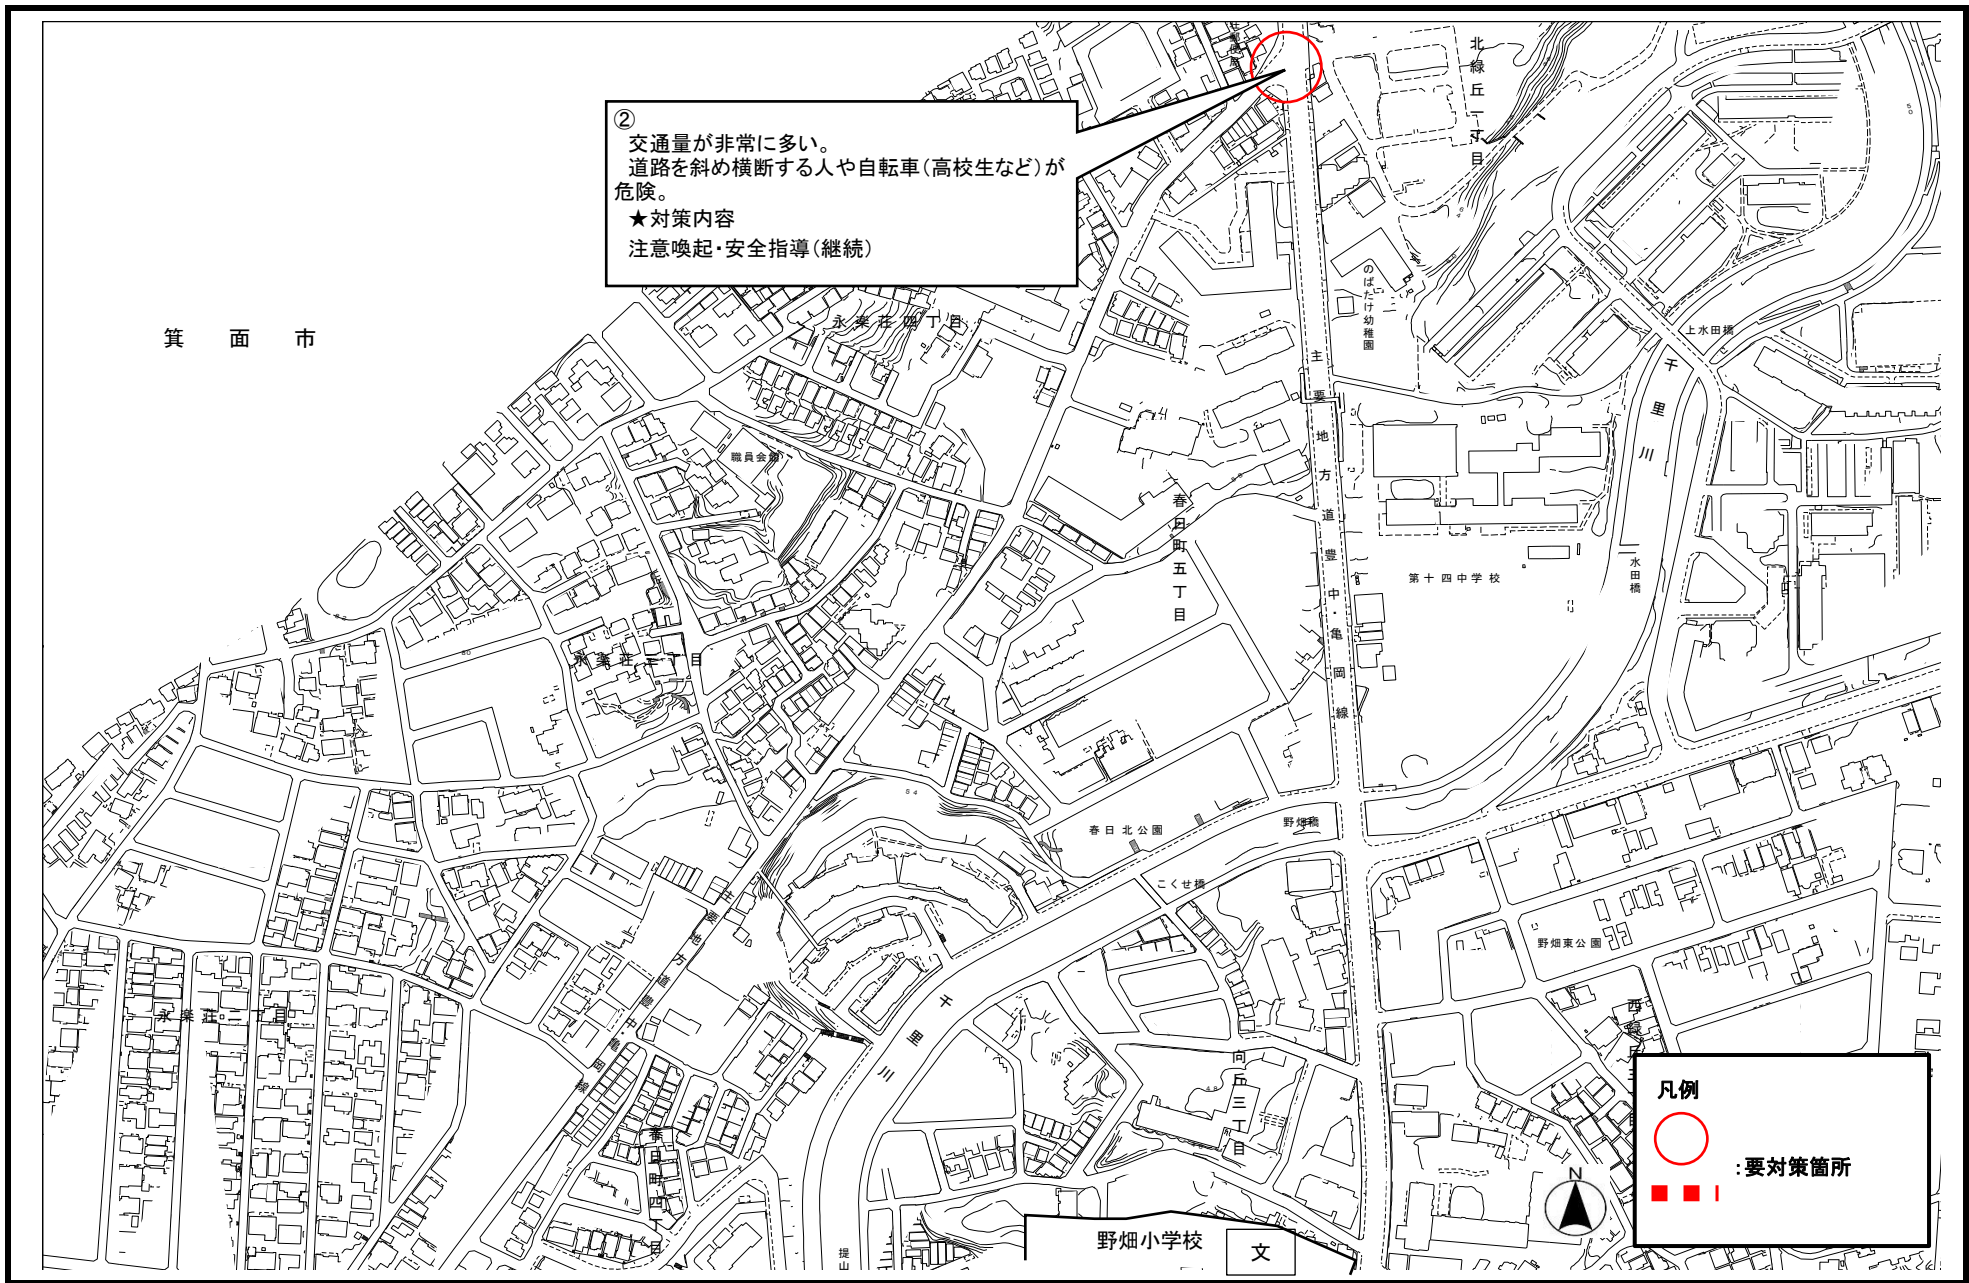

通学路の安全点検対策箇所図／東豊中小学校(1)

通学路の安全点検対策箇所図／東豊中小学校(2)

通学路の安全点検対策箇所図／高川小学校

通学路の安全点検対策箇所図／刀根山小学校(1)

通学路の安全点検対策箇所図／刀根山小学校(2)

通学路の安全点検対策箇所図／刀根山小学校 (3)

通学路の安全点検対策箇所図／刀根山小学校(4)

通学路の安全点検対策箇所図／南丘小学校

通学路の安全点検対策箇所図／豊島北小学校

通学路の安全点検対策箇所図／泉丘小学校(1)

通学路の安全点検対策箇所図／泉丘小学校(2)

通学路の安全点検対策箇所図／泉丘小学校(3)

通学路の安全点検対策箇所図／少路小学校(1)

通学路の安全点検対策箇所図／少路小学校(2)

通学路の安全点検対策箇所図／野畑小学校(1)

通学路の安全点検対策箇所図／野畑小学校(2)

通学路の安全点検対策箇所図／箕輪小学校

通学路の安全点検対策箇所図／北条小学校

通学路の安全点検対策箇所図／寺内小学校(1)

通学路の安全点検対策箇所図／寺内小学校(2)

通学路の安全点検対策箇所図／緑地小学校(1)

通学路の安全点検対策箇所図／緑地小学校(2)

通学路の安全点検対策箇所図／桜井谷東小学校(1)

通学路の安全点検対策箇所図／桜井谷東小学校(2)

通学路の安全点検対策箇所図／東泉丘小学校(1)

通学路の安全点検対策箇所図／東泉丘小学校(2)

通学路の安全点検対策箇所図／北緑丘小学校

通学路の安全点検対策箇所図／新田南小学校