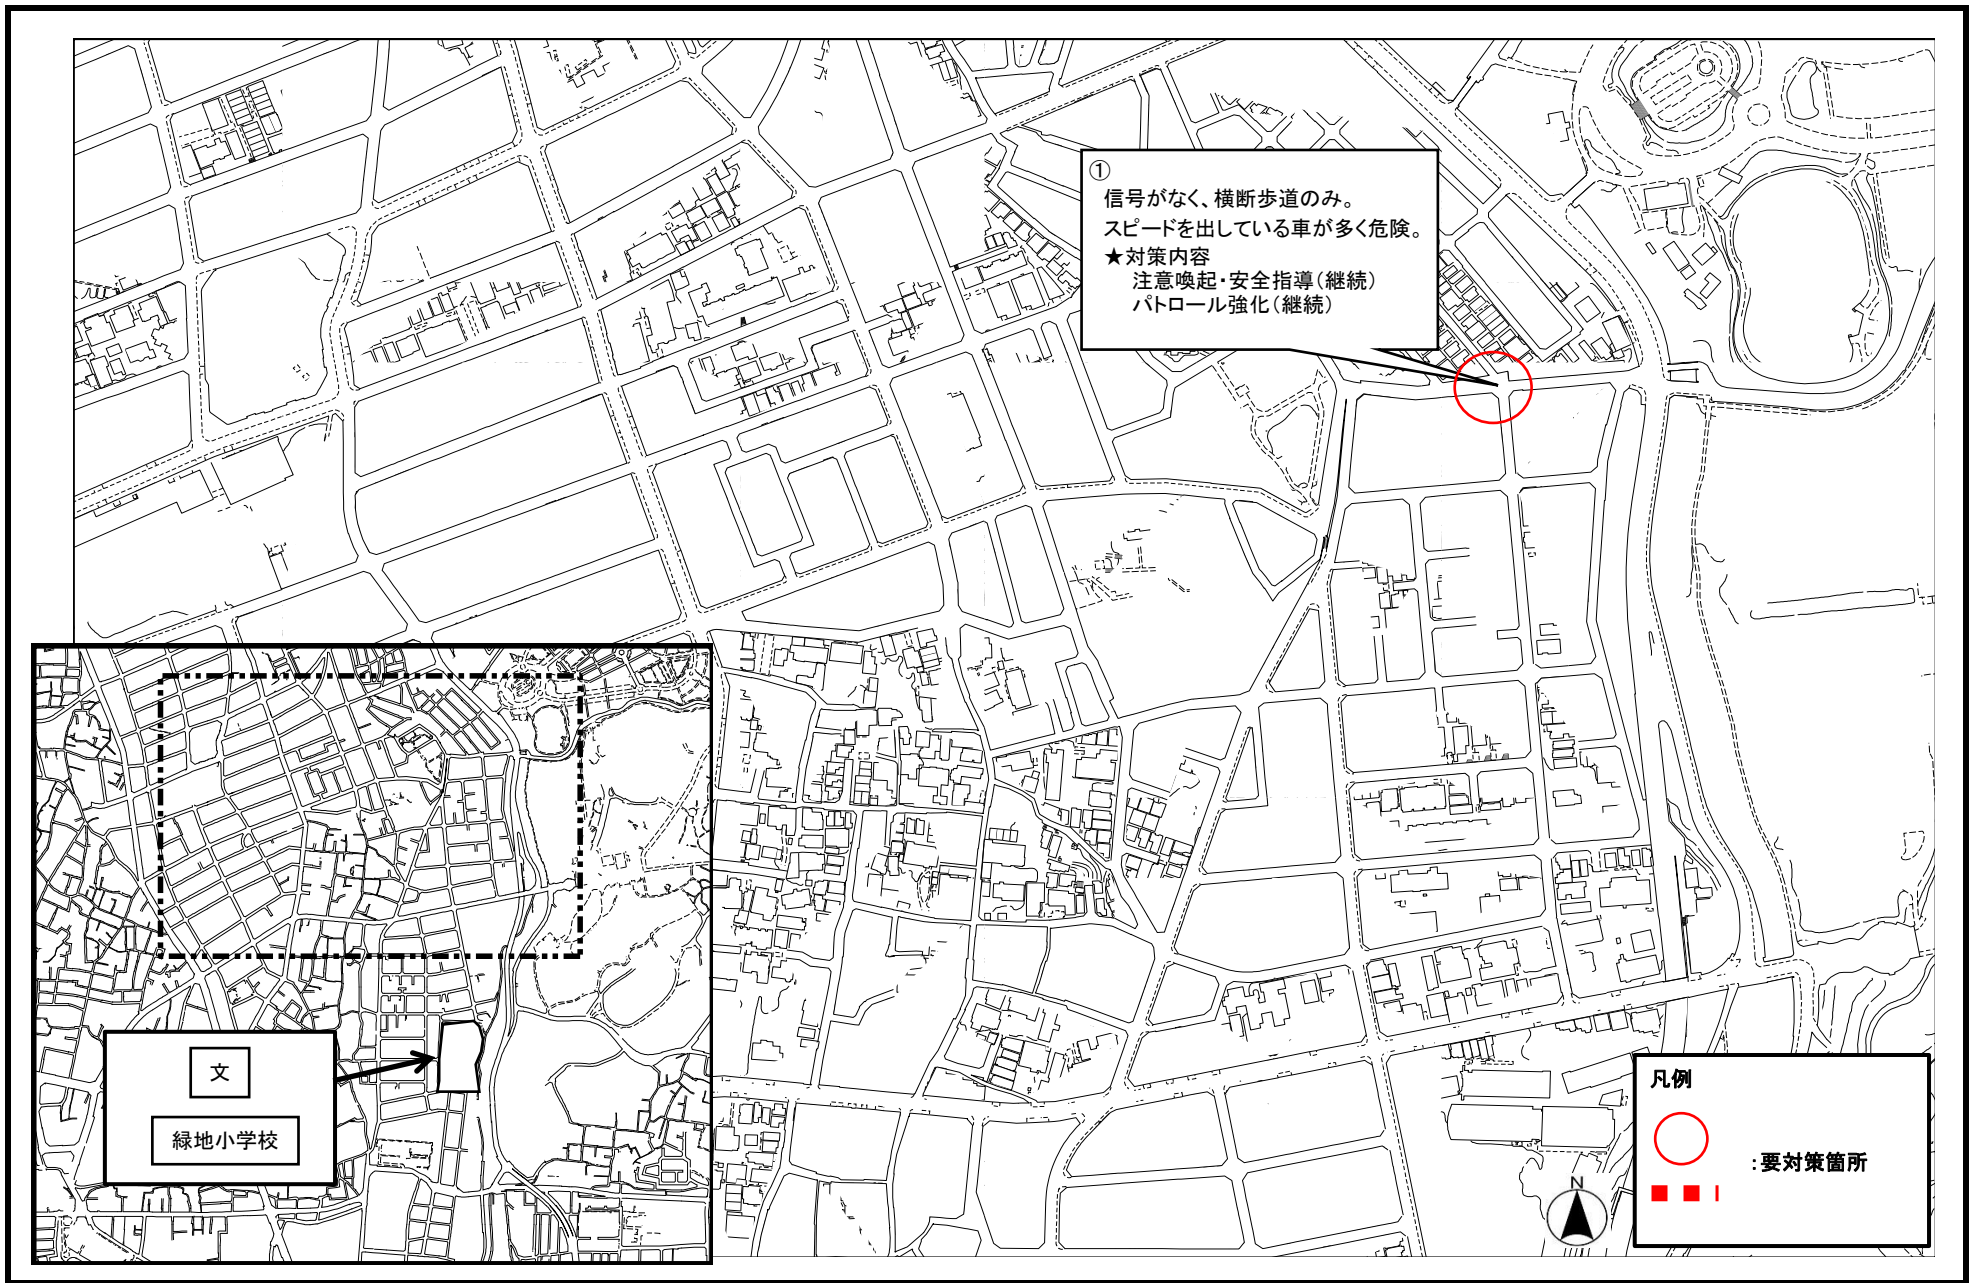

通学路の安全点検対策箇所図／東豊中小学校(1)

通学路の安全点検対策箇所図／東豊中小学校(2)

通学路の安全点検対策箇所図／高川小学校

通学路の安全点検対策箇所図／刀根山小学校(1)

通学路の安全点検対策箇所図／刀根山小学校(2)

通学路の安全点検対策箇所図／刀根山小学校 (3)

通学路の安全点検対策箇所図／刀根山小学校(4)

通学路の安全点検対策箇所図／南丘小学校

通学路の安全点検対策箇所図／豊島北小学校

通学路の安全点検対策箇所図／泉丘小学校(1)

通学路の安全点検対策箇所図／泉丘小学校(2)

通学路の安全点検対策箇所図／泉丘小学校(3)

通学路の安全点検対策箇所図／少路小学校(1)

通学路の安全点検対策箇所図／少路小学校(2)

通学路の安全点検対策箇所図／野畑小学校(1)

通学路の安全点検対策箇所図／野畑小学校(2)

通学路の安全点検対策箇所図／箕輪小学校

通学路の安全点検対策箇所図／北条小学校

通学路の安全点検対策箇所図／寺内小学校(1)

通学路の安全点検対策箇所図／寺内小学校(2)

通学路の安全点検対策箇所図／緑地小学校(1)

通学路の安全点検対策箇所図／緑地小学校(2)

通学路の安全点検対策箇所図／桜井谷東小学校(1)

通学路の安全点検対策箇所図／桜井谷東小学校(2)

通学路の安全点検対策箇所図／東泉丘小学校(1)

通学路の安全点検対策箇所図／東泉丘小学校(2)

通学路の安全点検対策箇所図／北緑丘小学校

通学路の安全点検対策箇所図／新田南小学校