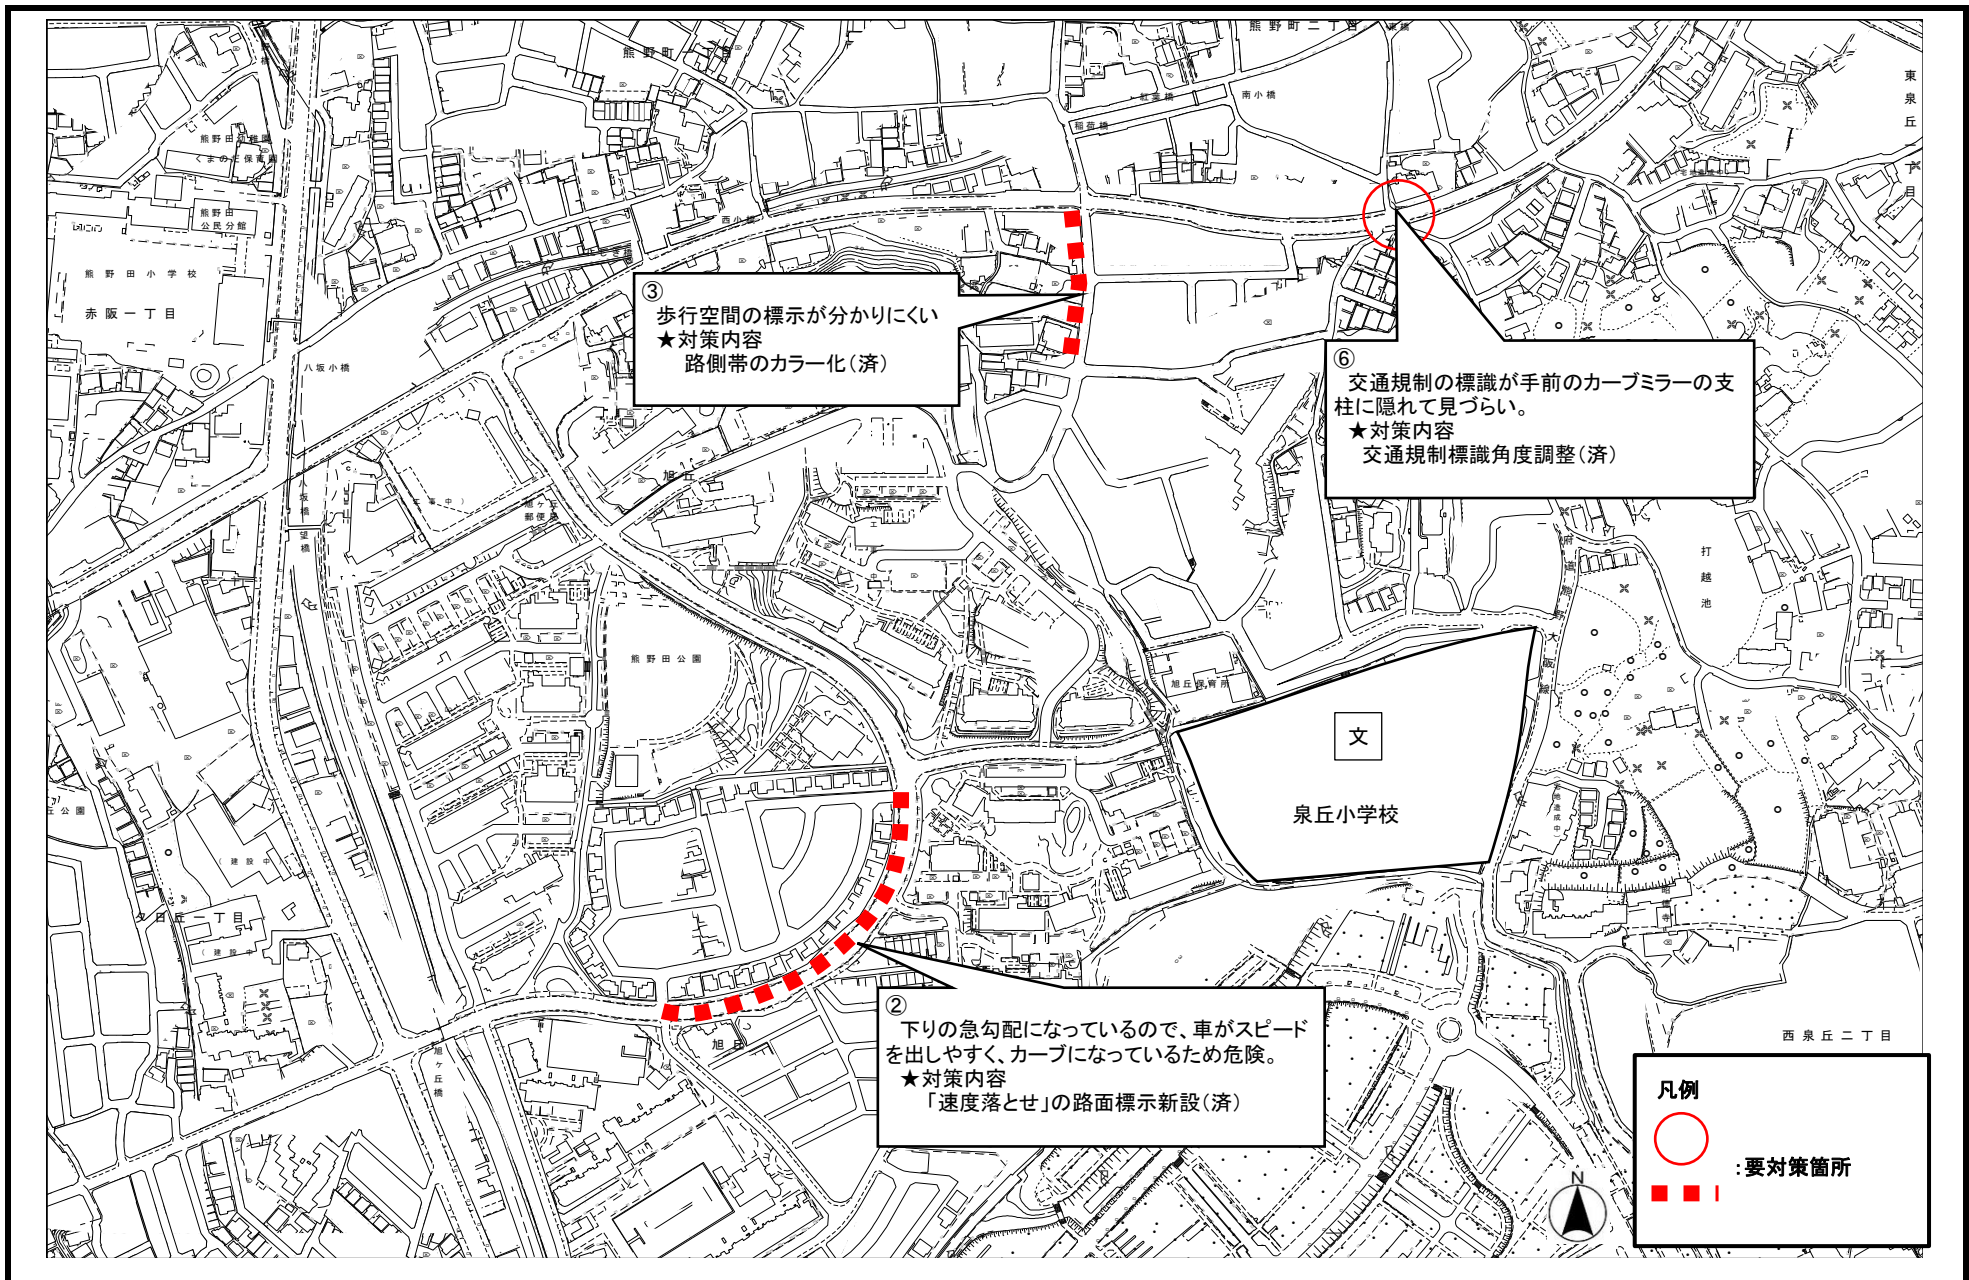

通学路の安全点検対策箇所図／東豊中小学校(1)

通学路の安全点検対策箇所図／東豊中小学校(2)

通学路の安全点検対策箇所図／高川小学校

通学路の安全点検対策箇所図／刀根山小学校(1)

通学路の安全点検対策箇所図／刀根山小学校(2)

通学路の安全点検対策箇所図／刀根山小学校 (3)

通学路の安全点検対策箇所図／刀根山小学校(4)

通学路の安全点検対策箇所図／南丘小学校

通学路の安全点検対策箇所図／豊島北小学校

通学路の安全点検対策箇所図／泉丘小学校(1)

通学路の安全点検対策箇所図／泉丘小学校(2)

通学路の安全点検対策箇所図／泉丘小学校(3)

通学路の安全点検対策箇所図／少路小学校(1)

通学路の安全点検対策箇所図／少路小学校(2)

通学路の安全点検対策箇所図／野畑小学校(1)

通学路の安全点検対策箇所図／野畑小学校(2)

通学路の安全点検対策箇所図／箕輪小学校

通学路の安全点検対策箇所図／北条小学校

通学路の安全点検対策箇所図／寺内小学校(1)

通学路の安全点検対策箇所図／寺内小学校(2)

通学路の安全点検対策箇所図／緑地小学校(1)

通学路の安全点検対策箇所図／緑地小学校(2)

通学路の安全点検対策箇所図／桜井谷東小学校(1)

通学路の安全点検対策箇所図／桜井谷東小学校(2)

通学路の安全点検対策箇所図／東泉丘小学校(1)

通学路の安全点検対策箇所図／東泉丘小学校(2)

通学路の安全点検対策箇所図／北緑丘小学校

通学路の安全点検対策箇所図／新田南小学校