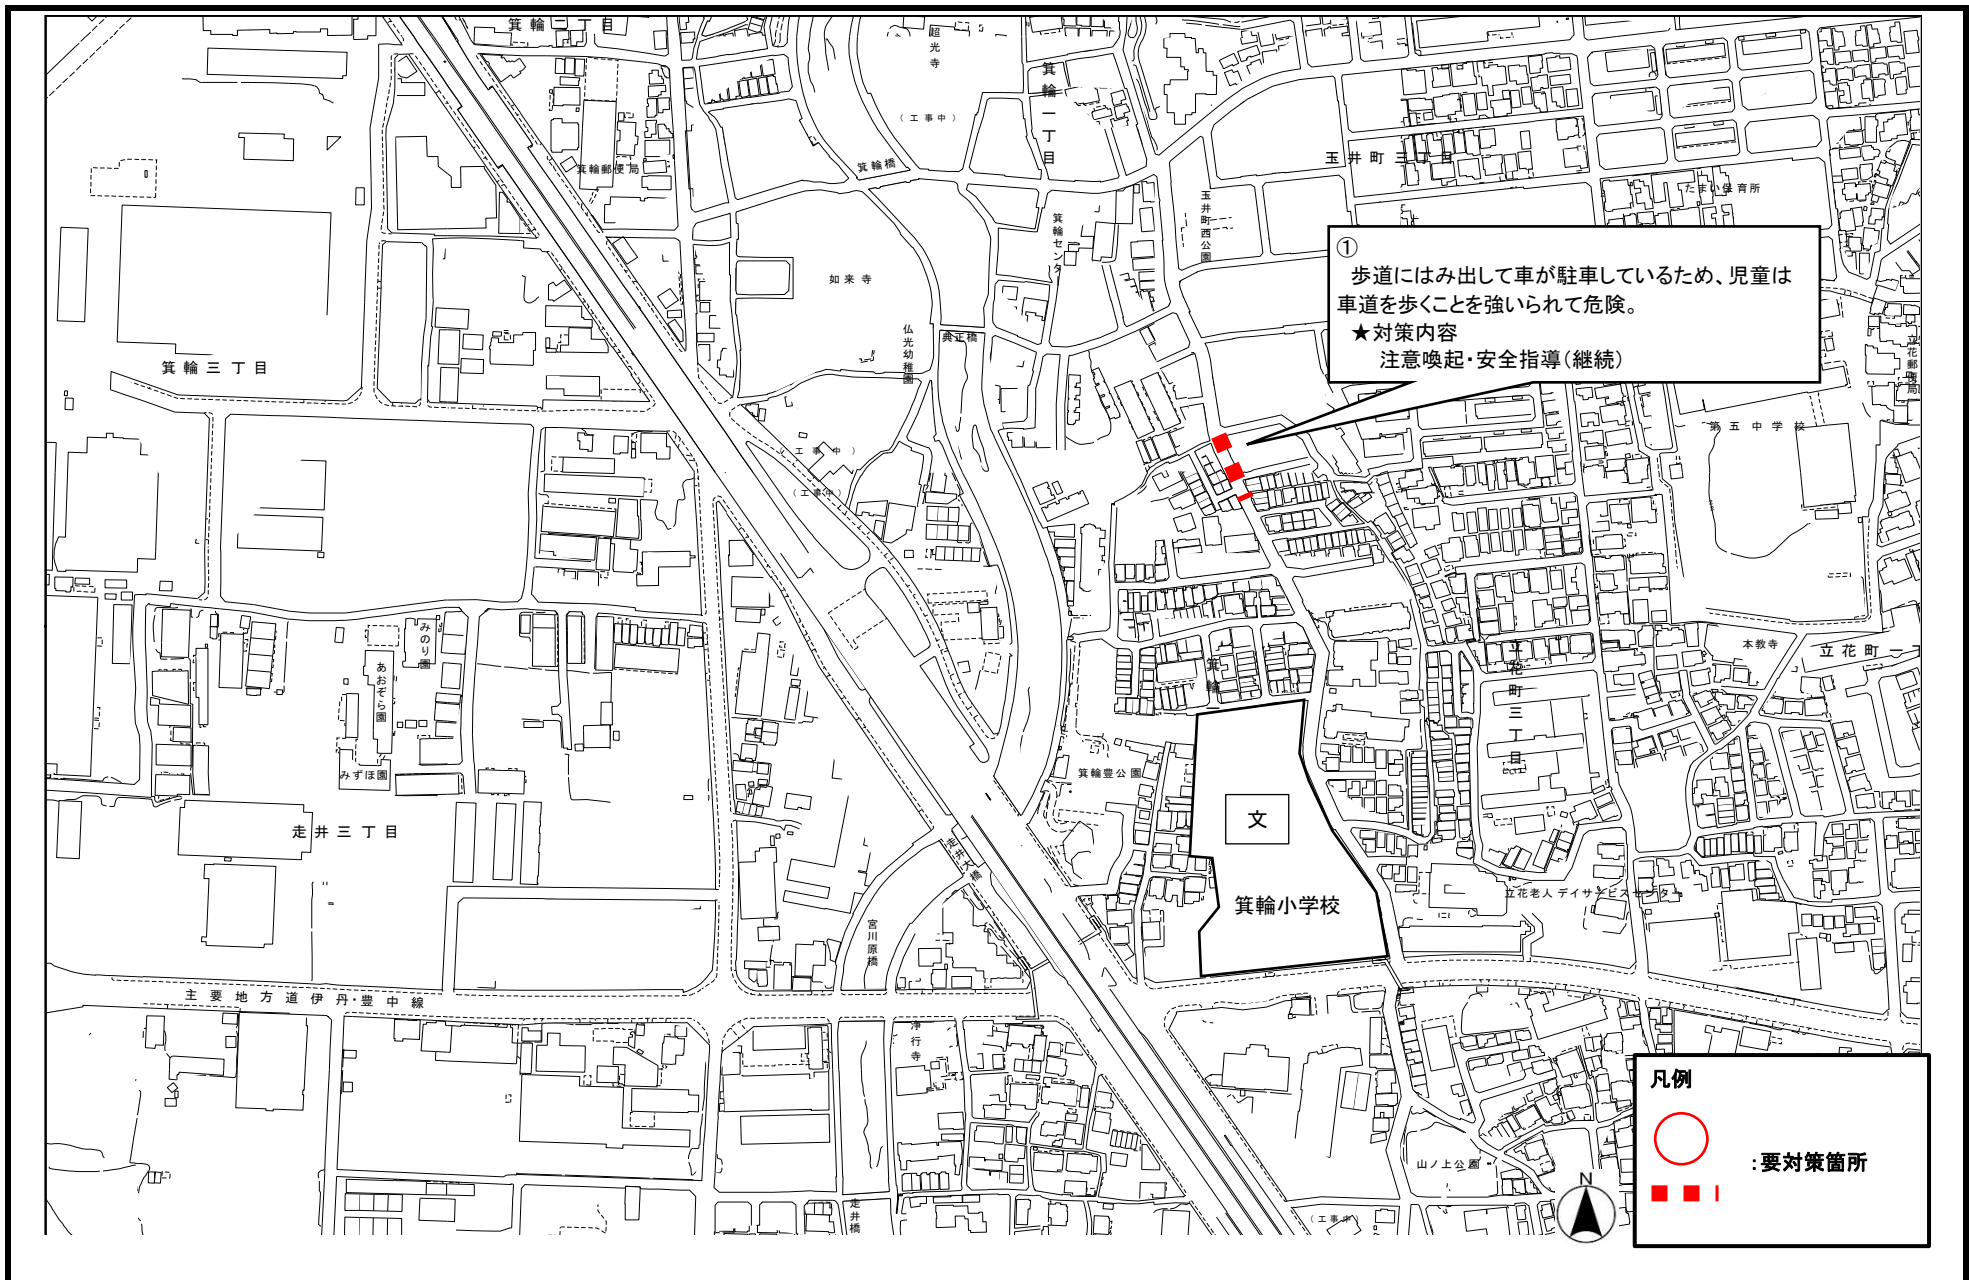

通学路の安全点検対策箇所図／東豊中小学校(1)

通学路の安全点検対策箇所図／東豊中小学校(2)

通学路の安全点検対策箇所図／高川小学校

通学路の安全点検対策箇所図／刀根山小学校(1)

通学路の安全点検対策箇所図／刀根山小学校(2)

通学路の安全点検対策箇所図／刀根山小学校 (3)

通学路の安全点検対策箇所図／刀根山小学校(4)

通学路の安全点検対策箇所図／南丘小学校

通学路の安全点検対策箇所図／豊島北小学校

通学路の安全点検対策箇所図／泉丘小学校(1)

通学路の安全点検対策箇所図／泉丘小学校(2)

通学路の安全点検対策箇所図／泉丘小学校(3)

通学路の安全点検対策箇所図／少路小学校(1)

通学路の安全点検対策箇所図／少路小学校(2)

通学路の安全点検対策箇所図／野畑小学校(1)

通学路の安全点検対策箇所図／野畑小学校(2)

通学路の安全点検対策箇所図／箕輪小学校

通学路の安全点検対策箇所図／北条小学校

通学路の安全点検対策箇所図／寺内小学校(1)

通学路の安全点検対策箇所図／寺内小学校(2)

通学路の安全点検対策箇所図／緑地小学校(1)

通学路の安全点検対策箇所図／緑地小学校(2)

通学路の安全点検対策箇所図／桜井谷東小学校(1)

通学路の安全点検対策箇所図／桜井谷東小学校(2)