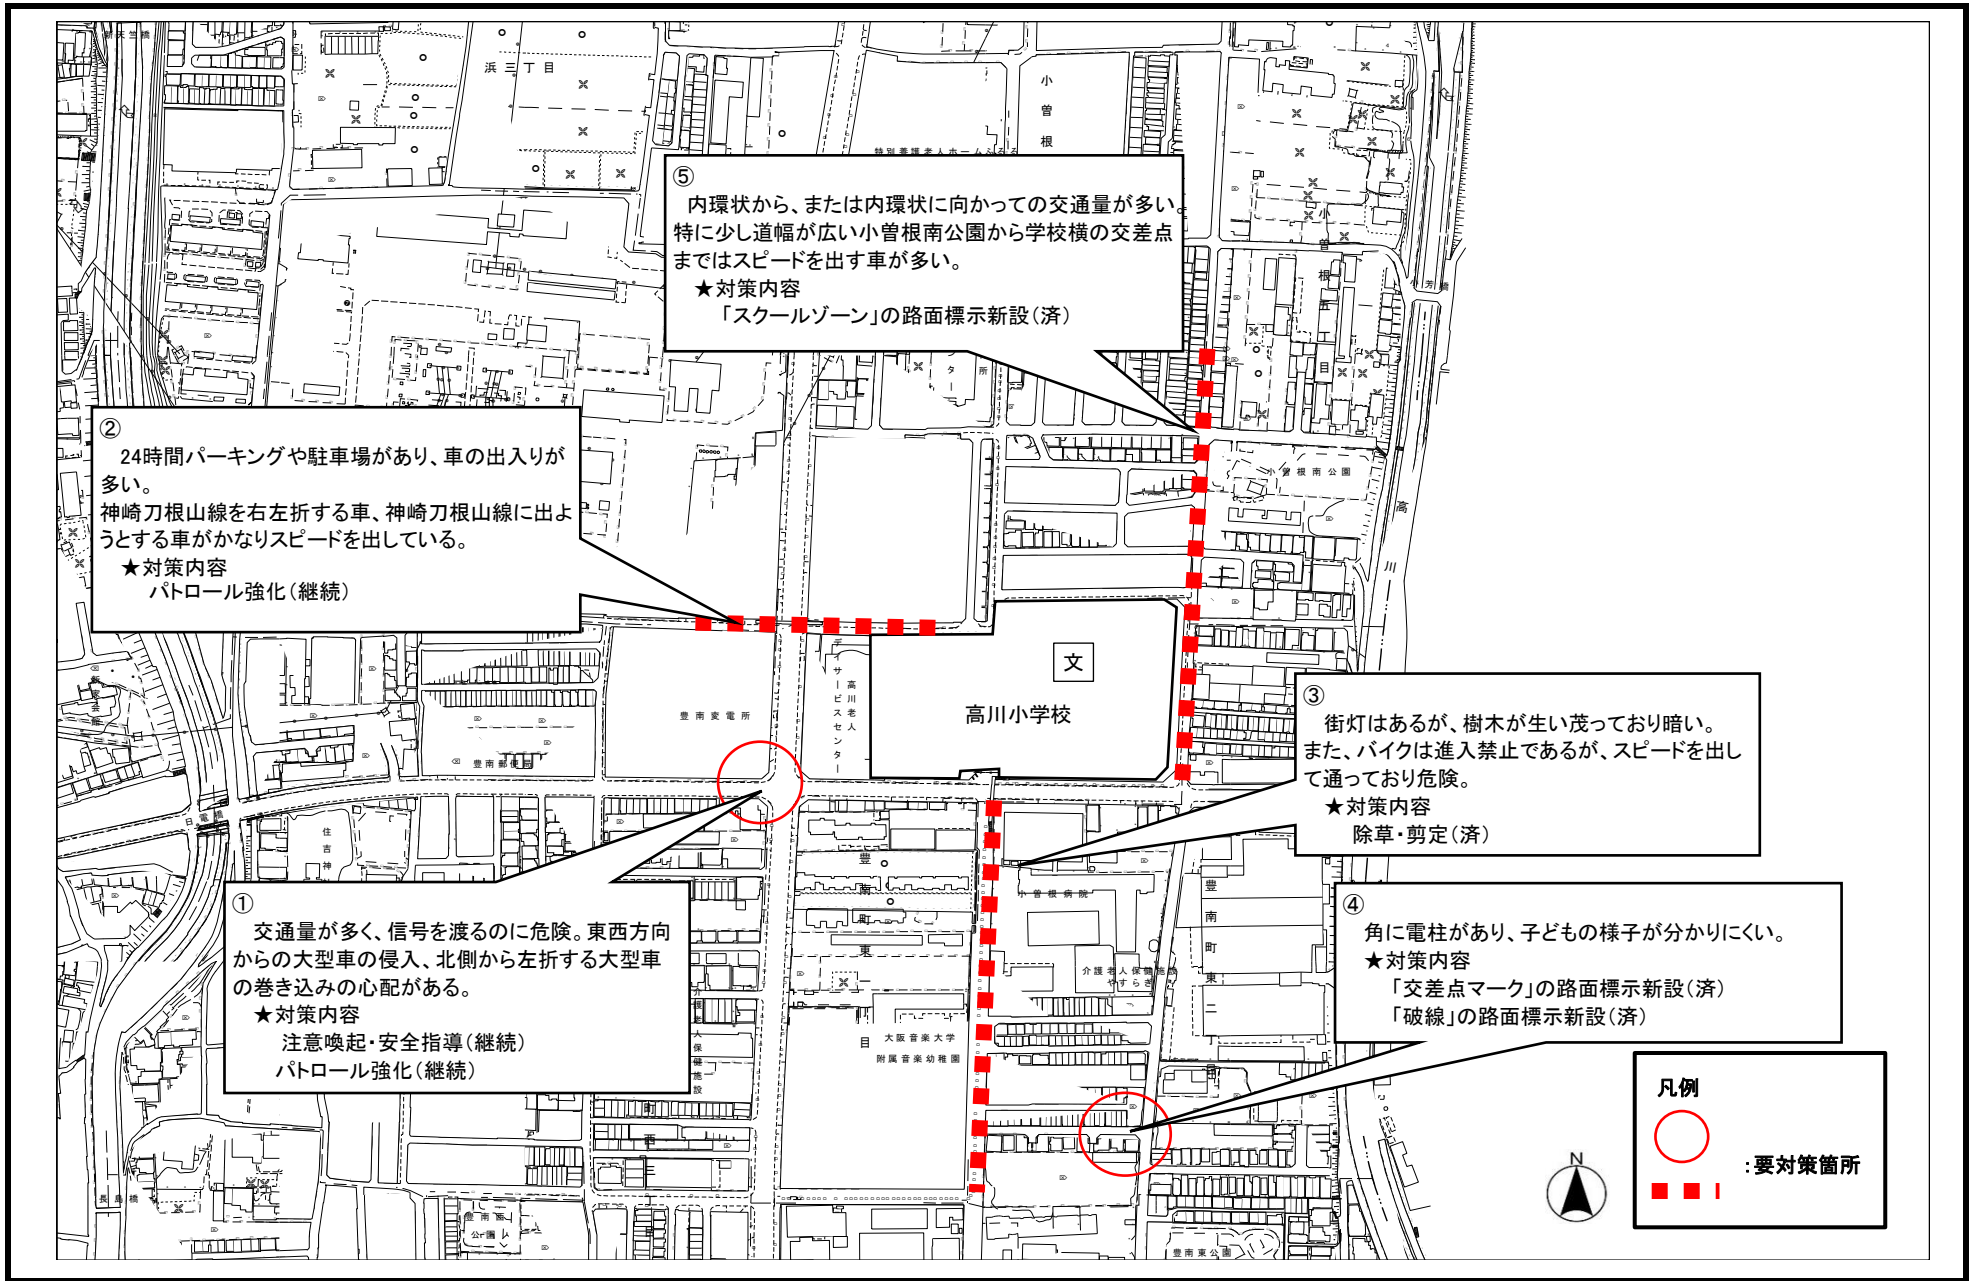

通学路の安全点検対策箇所図／東豊中小学校(1)

通学路の安全点検対策箇所図／東豊中小学校(2)

通学路の安全点検対策箇所図／高川小学校

通学路の安全点検対策箇所図／刀根山小学校(1)

通学路の安全点検対策箇所図／刀根山小学校(2)

通学路の安全点検対策箇所図／刀根山小学校 (3)

通学路の安全点検対策箇所図／刀根山小学校(4)

通学路の安全点検対策箇所図／南丘小学校

通学路の安全点検対策箇所図／豊島北小学校

通学路の安全点検対策箇所図／泉丘小学校(1)

通学路の安全点検対策箇所図／泉丘小学校(2)

通学路の安全点検対策箇所図／泉丘小学校(3)

通学路の安全点検対策箇所図／少路小学校(1)

通学路の安全点検対策箇所図／少路小学校(2)

通学路の安全点検対策箇所図／野畑小学校(1)

通学路の安全点検対策箇所図／野畑小学校(2)

通学路の安全点検対策箇所図／箕輪小学校

通学路の安全点検対策箇所図／北条小学校

通学路の安全点検対策箇所図／寺内小学校(1)

通学路の安全点検対策箇所図／寺内小学校(2)

通学路の安全点検対策箇所図／緑地小学校(1)

通学路の安全点検対策箇所図／緑地小学校(2)

通学路の安全点検対策箇所図／桜井谷東小学校(1)

通学路の安全点検対策箇所図／桜井谷東小学校(2)

通学路の安全点検対策箇所図／東泉丘小学校(1)

通学路の安全点検対策箇所図／東泉丘小学校(2)

通学路の安全点検対策箇所図／北緑丘小学校

通学路の安全点検対策箇所図／新田南小学校