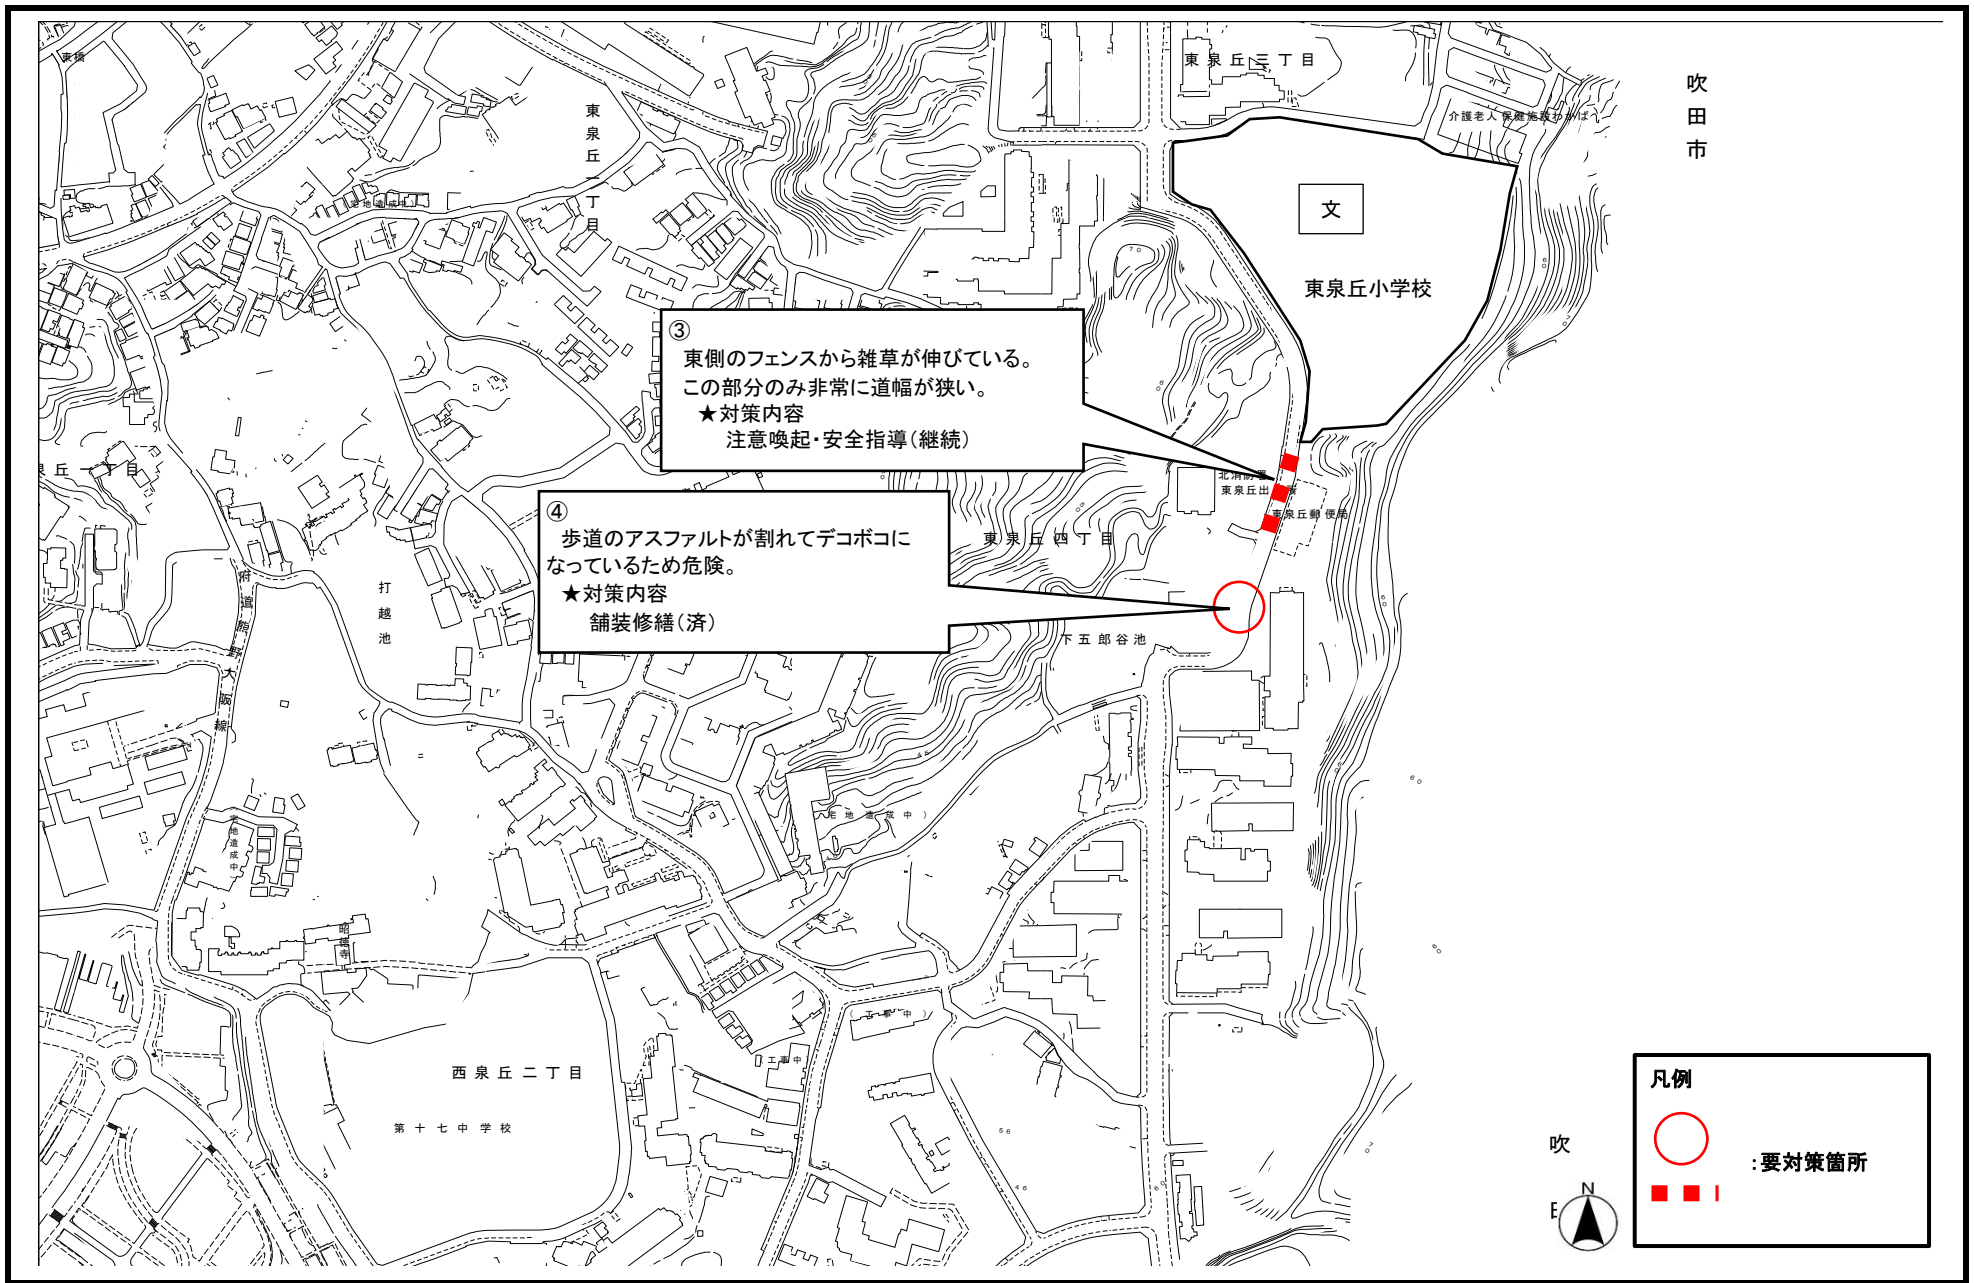

通学路の安全点検対策箇所図／東豊中小学校(1)

通学路の安全点検対策箇所図／東豊中小学校(2)

通学路の安全点検対策箇所図／高川小学校

通学路の安全点検対策箇所図／刀根山小学校(1)

通学路の安全点検対策箇所図／刀根山小学校(2)

通学路の安全点検対策箇所図／刀根山小学校 (3)

通学路の安全点検対策箇所図／刀根山小学校(4)

通学路の安全点検対策箇所図／南丘小学校

通学路の安全点検対策箇所図／豊島北小学校

通学路の安全点検対策箇所図／泉丘小学校(1)

通学路の安全点検対策箇所図／泉丘小学校(2)

通学路の安全点検対策箇所図／泉丘小学校(3)

通学路の安全点検対策箇所図／少路小学校(1)

通学路の安全点検対策箇所図／少路小学校(2)

通学路の安全点検対策箇所図／野畑小学校(1)

通学路の安全点検対策箇所図／野畑小学校(2)

通学路の安全点検対策箇所図／箕輪小学校

通学路の安全点検対策箇所図／北条小学校

通学路の安全点検対策箇所図／寺内小学校(1)

通学路の安全点検対策箇所図／寺内小学校(2)

通学路の安全点検対策箇所図／緑地小学校(1)

通学路の安全点検対策箇所図／緑地小学校(2)

通学路の安全点検対策箇所図／桜井谷東小学校(1)

通学路の安全点検対策箇所図／桜井谷東小学校(2)

通学路の安全点検対策箇所図／東泉丘小学校(1)

通学路の安全点検対策箇所図／東泉丘小学校(2)

通学路の安全点検対策箇所図／北緑丘小学校

通学路の安全点検対策箇所図／新田南小学校