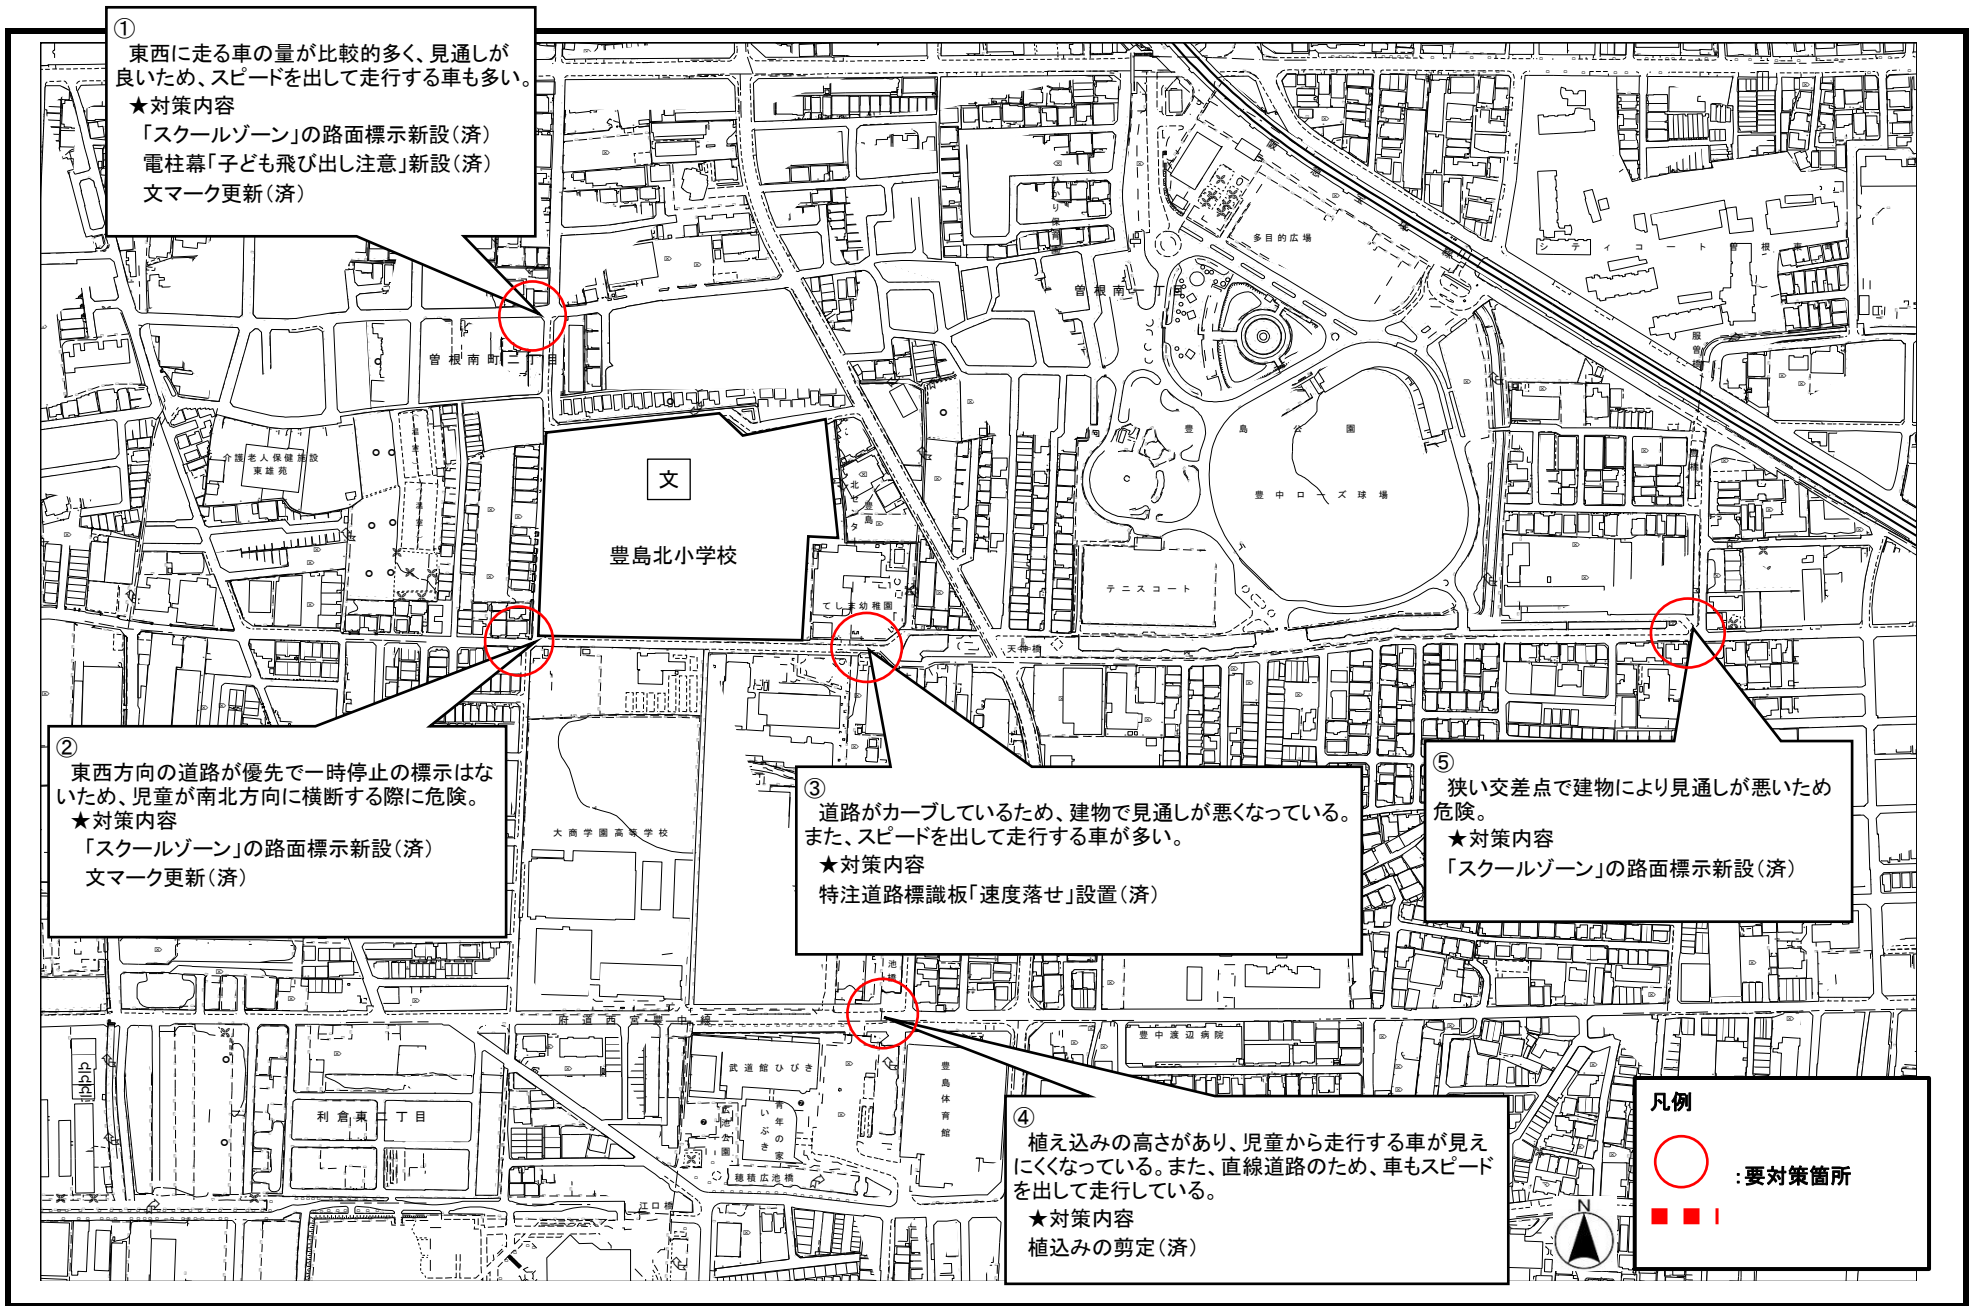

通学路の安全点検対策箇所図／東豊中小学校(1)

通学路の安全点検対策箇所図／東豊中小学校(2)

通学路の安全点検対策箇所図／高川小学校

通学路の安全点検対策箇所図／刀根山小学校(1)

通学路の安全点検対策箇所図／刀根山小学校(2)

通学路の安全点検対策箇所図／刀根山小学校 (3)

通学路の安全点検対策箇所図／刀根山小学校(4)

通学路の安全点検対策箇所図／南丘小学校

通学路の安全点検対策箇所図／豊島北小学校

通学路の安全点検対策箇所図／泉丘小学校(1)

通学路の安全点検対策箇所図／泉丘小学校(2)

通学路の安全点検対策箇所図／泉丘小学校(3)

通学路の安全点検対策箇所図／少路小学校(1)

通学路の安全点検対策箇所図／少路小学校(2)

通学路の安全点検対策箇所図／野畑小学校(1)

通学路の安全点検対策箇所図／野畑小学校(2)

通学路の安全点検対策箇所図／箕輪小学校

通学路の安全点検対策箇所図／北条小学校

通学路の安全点検対策箇所図／寺内小学校(1)

通学路の安全点検対策箇所図／寺内小学校(2)

通学路の安全点検対策箇所図／緑地小学校(1)

通学路の安全点検対策箇所図／緑地小学校(2)

通学路の安全点検対策箇所図／桜井谷東小学校(1)

通学路の安全点検対策箇所図／桜井谷東小学校(2)

通学路の安全点検対策箇所図／東泉丘小学校(1)

通学路の安全点検対策箇所図／東泉丘小学校(2)

通学路の安全点検対策箇所図／北緑丘小学校

通学路の安全点検対策箇所図／新田南小学校