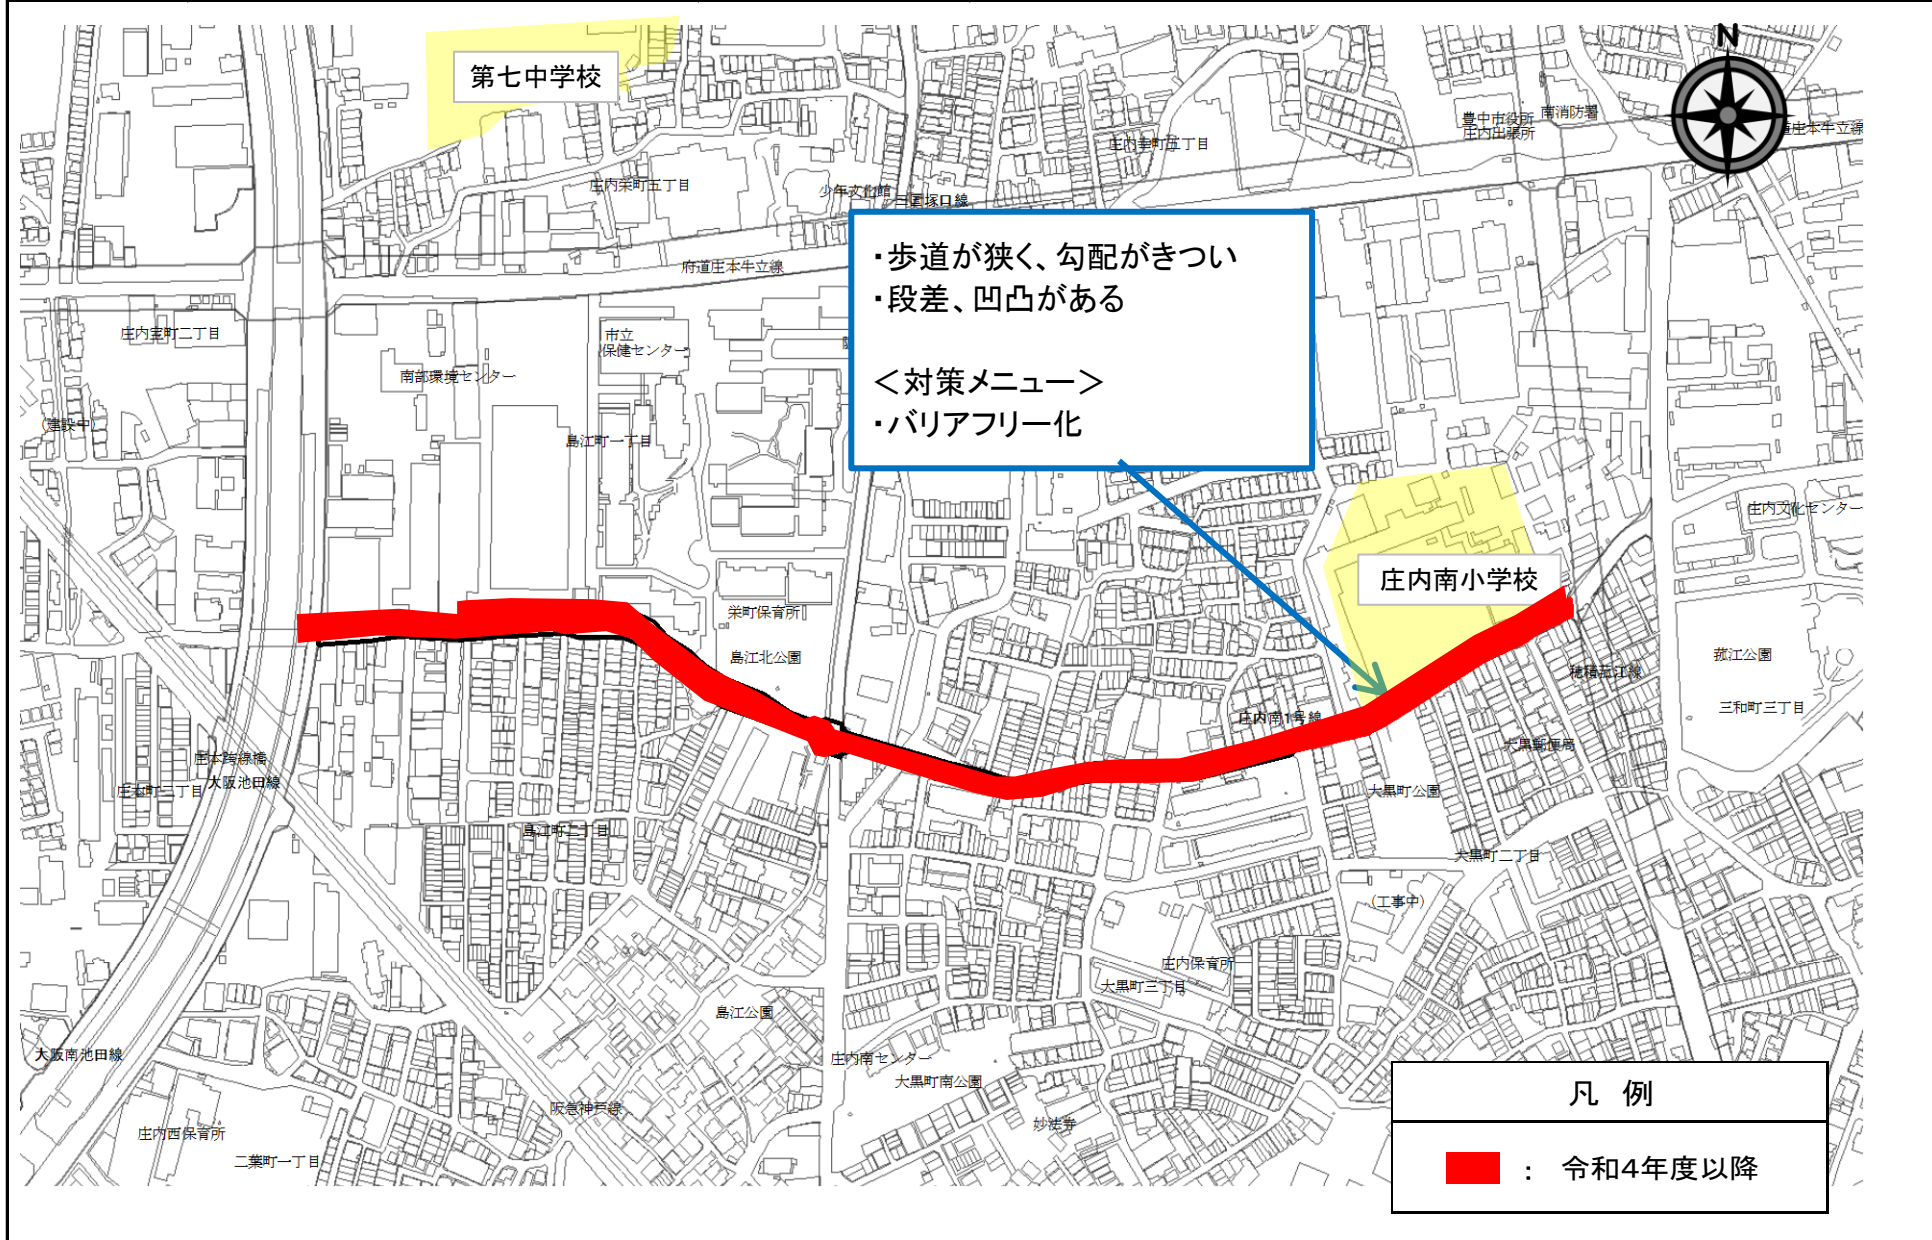

校区名	庄内南小学校	施工箇所	歩道改良整備事業(庄内南1号線)