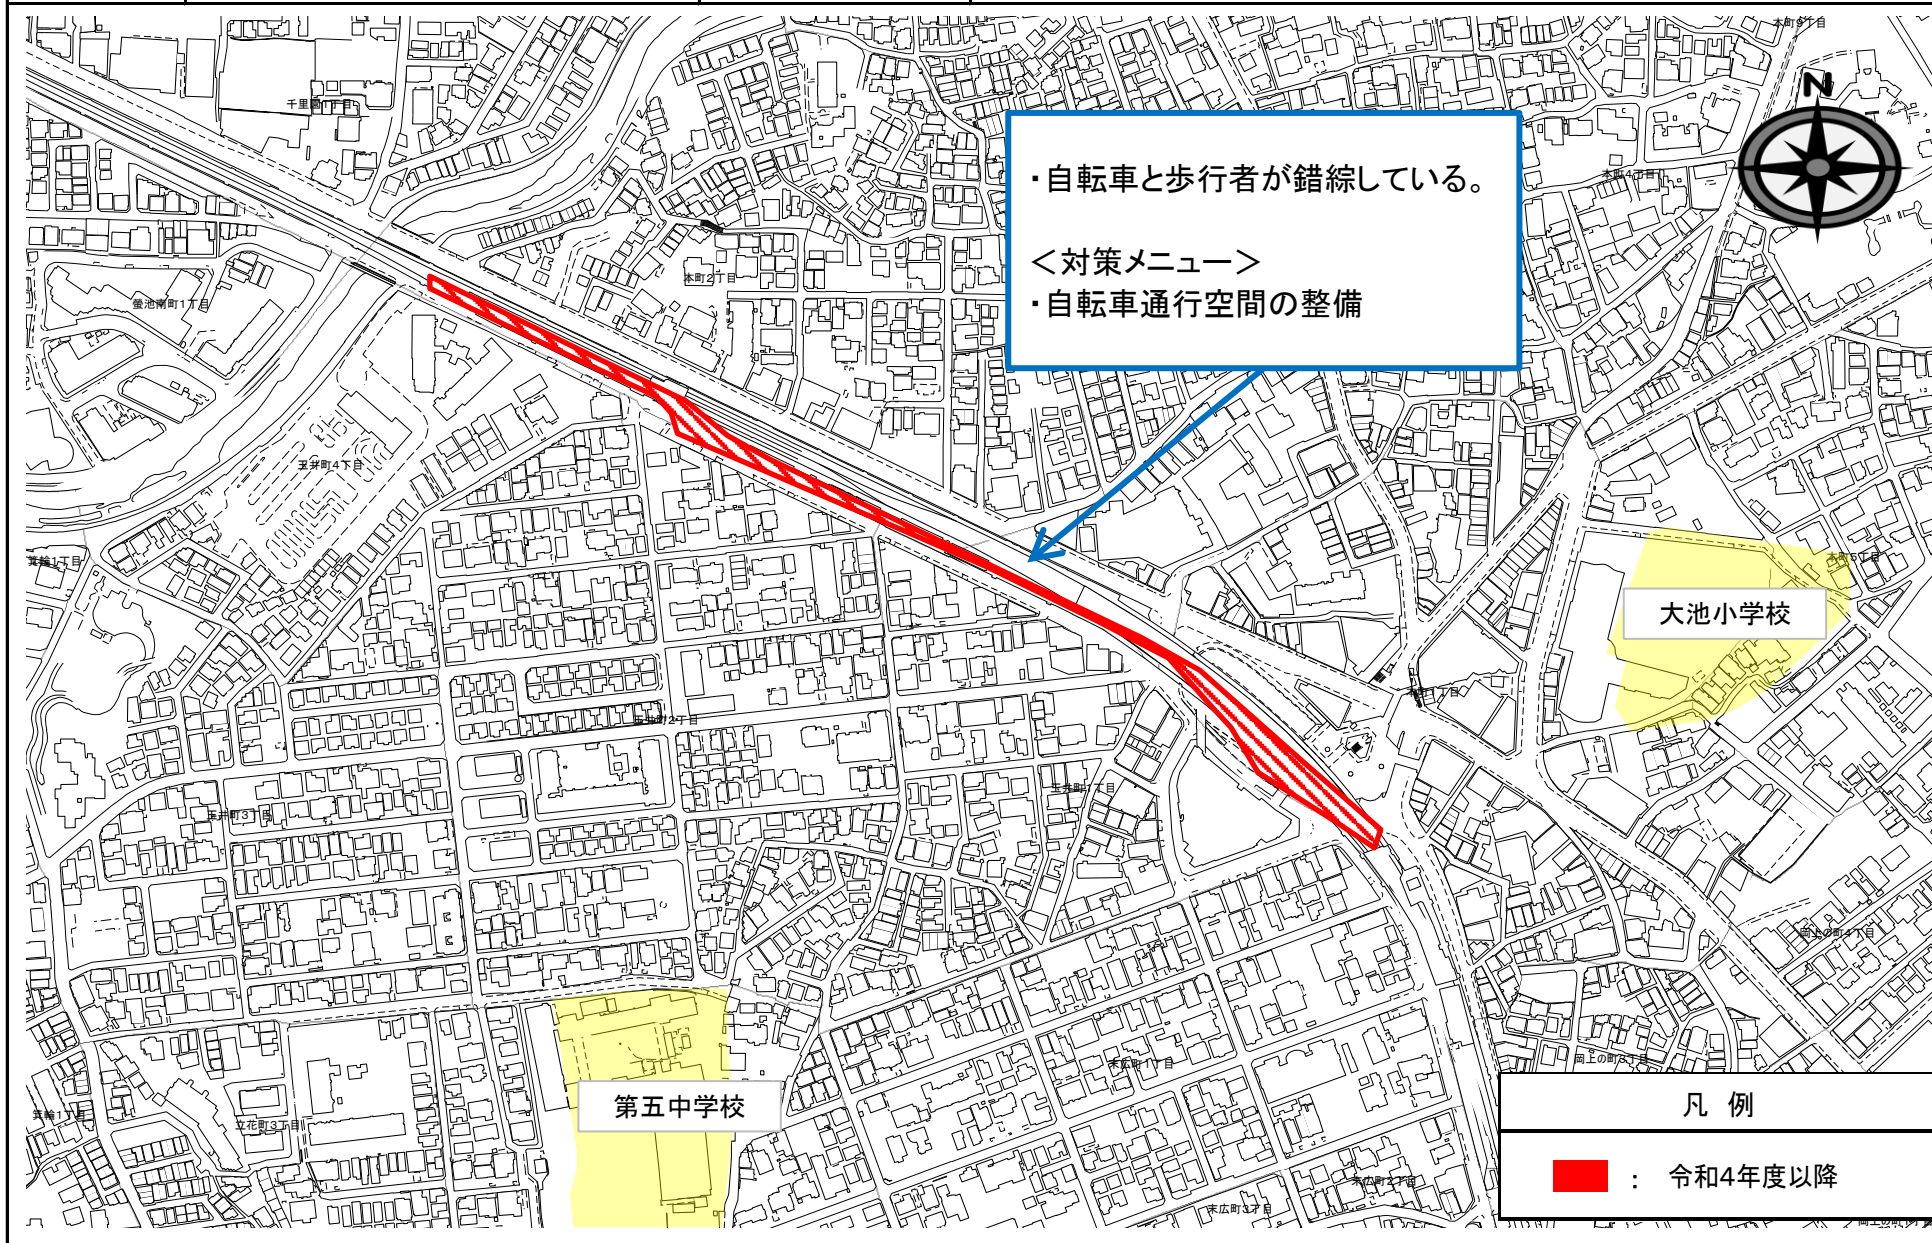

事業名	克明小学校	施工箇所	自転車通行空間整備事業(阪急西側北線)
-----	-------	------	---------------------

・自転車と歩行者が錯綜している。  
 <対策メニュー>  
 ・自転車通行空間の整備

凡例	
■	令和4年度以降

事業名	桜井谷小学校	施工箇所	自転車通行空間整備事業(豊中柴原線)
-----	--------	------	--------------------

事業名	中豊島小学校	施工箇所	自転車通行空間整備事業(曾根駅東町線、曾根服部緑地線)
-----	--------	------	-----------------------------

事業名	中豊島小学校	施工箇所	駅前広場整備事業(服部利倉線外)
-----	--------	------	------------------

校区名	庄内小学校	施工箇所	歩道改良整備事業(阪急西側南線)
-----	-------	------	------------------