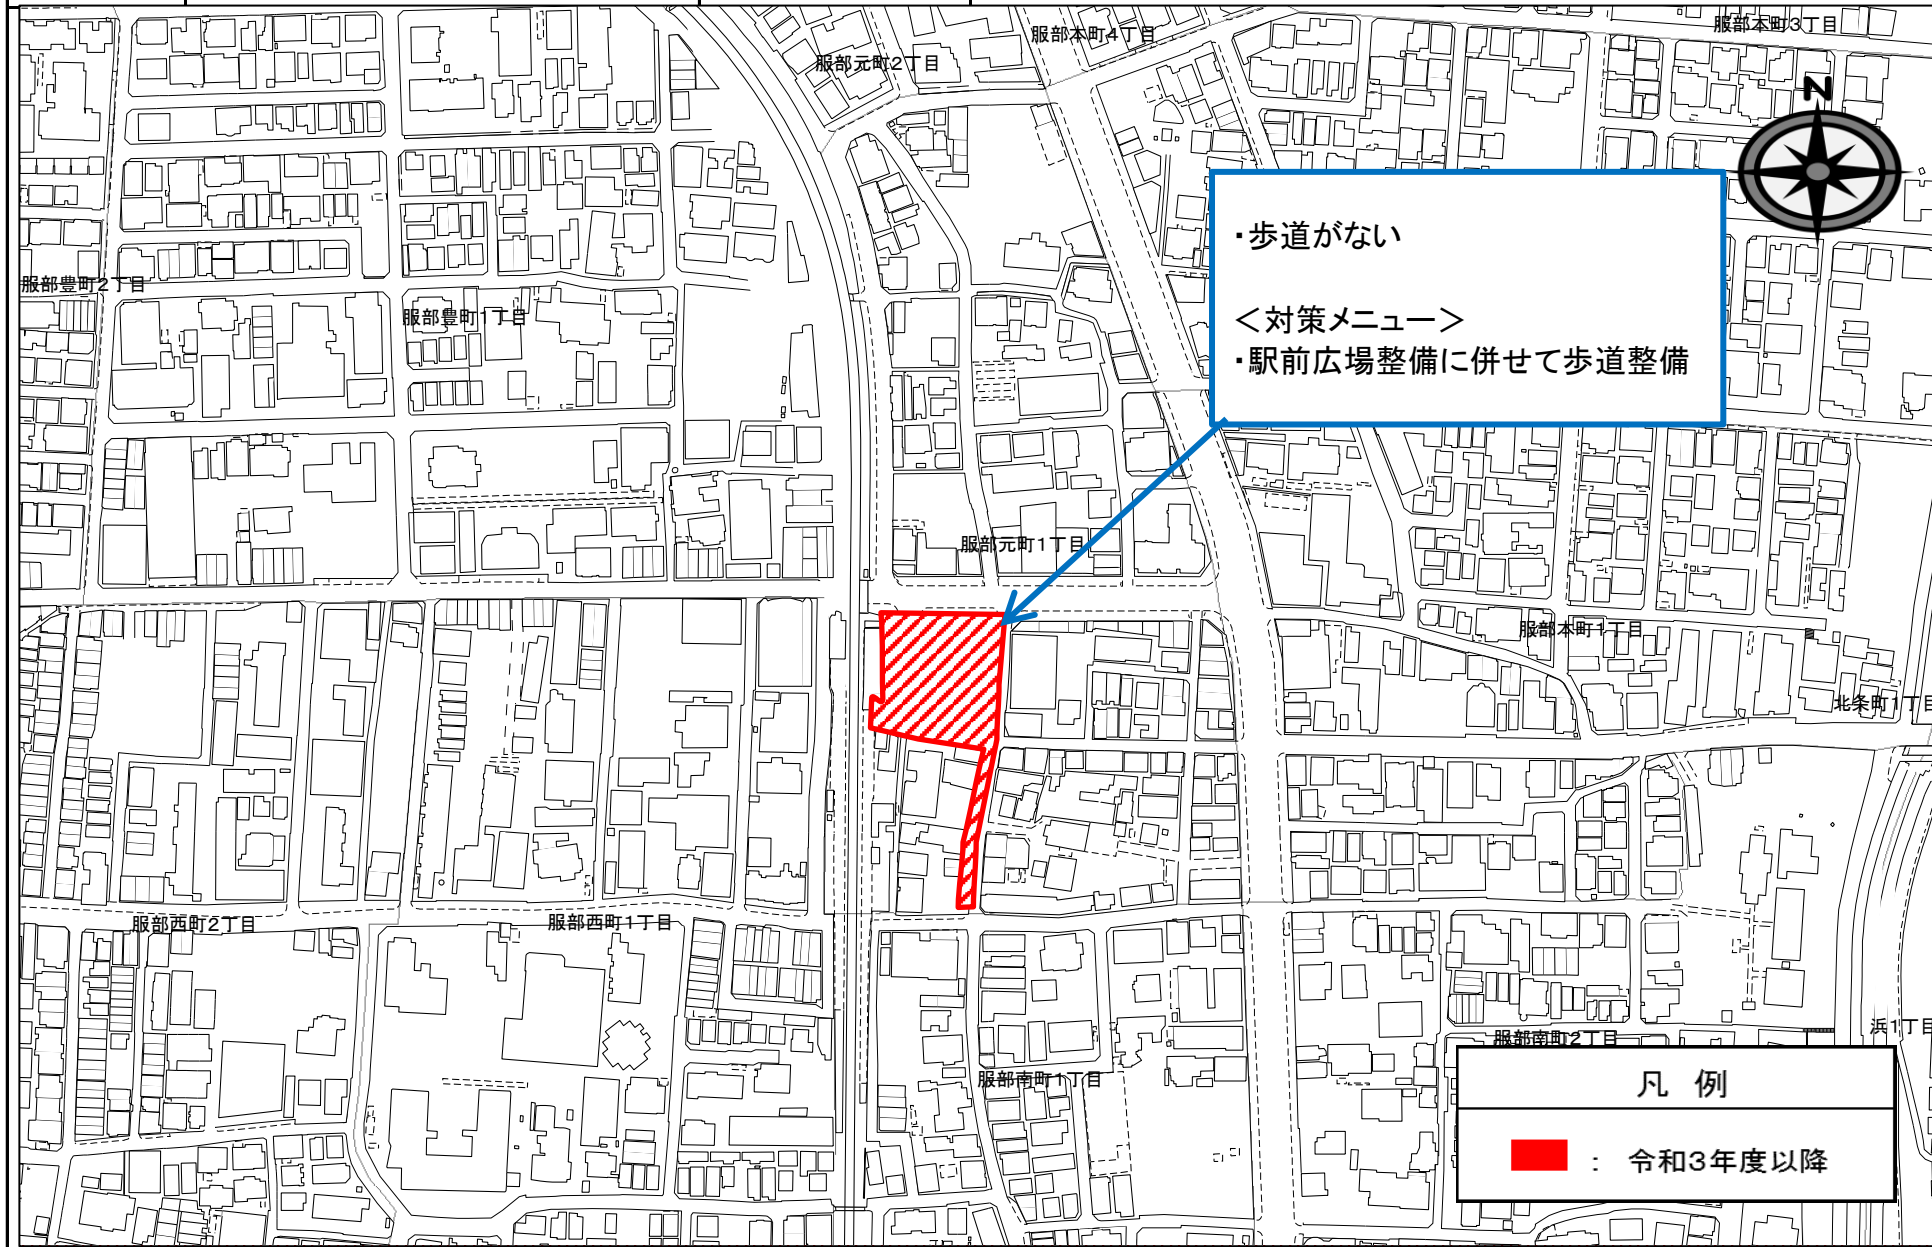

事業名	克明小学校	施工箇所	自転車通行空間整備事業(阪急西側北線)
-----	-------	------	---------------------

・自転車と歩行者が錯綜している。  
 <対策メニュー>  
 ・自転車通行空間の整備

凡例	
■	令和4年度以降

事業名	桜井谷小学校	施工箇所	自転車通行空間整備事業(豊中柴原線)
-----	--------	------	--------------------

事業名	中豊島小学校	施工箇所	自転車通行空間整備事業(曾根駅東町線、曾根服部緑地線)
-----	--------	------	-----------------------------

事業名	中豊島小学校	施工箇所	駅前広場整備事業(服部利倉線外)
-----	--------	------	------------------

校区名	庄内小学校	施工箇所	歩道改良整備事業(阪急西側南線)
-----	-------	------	------------------