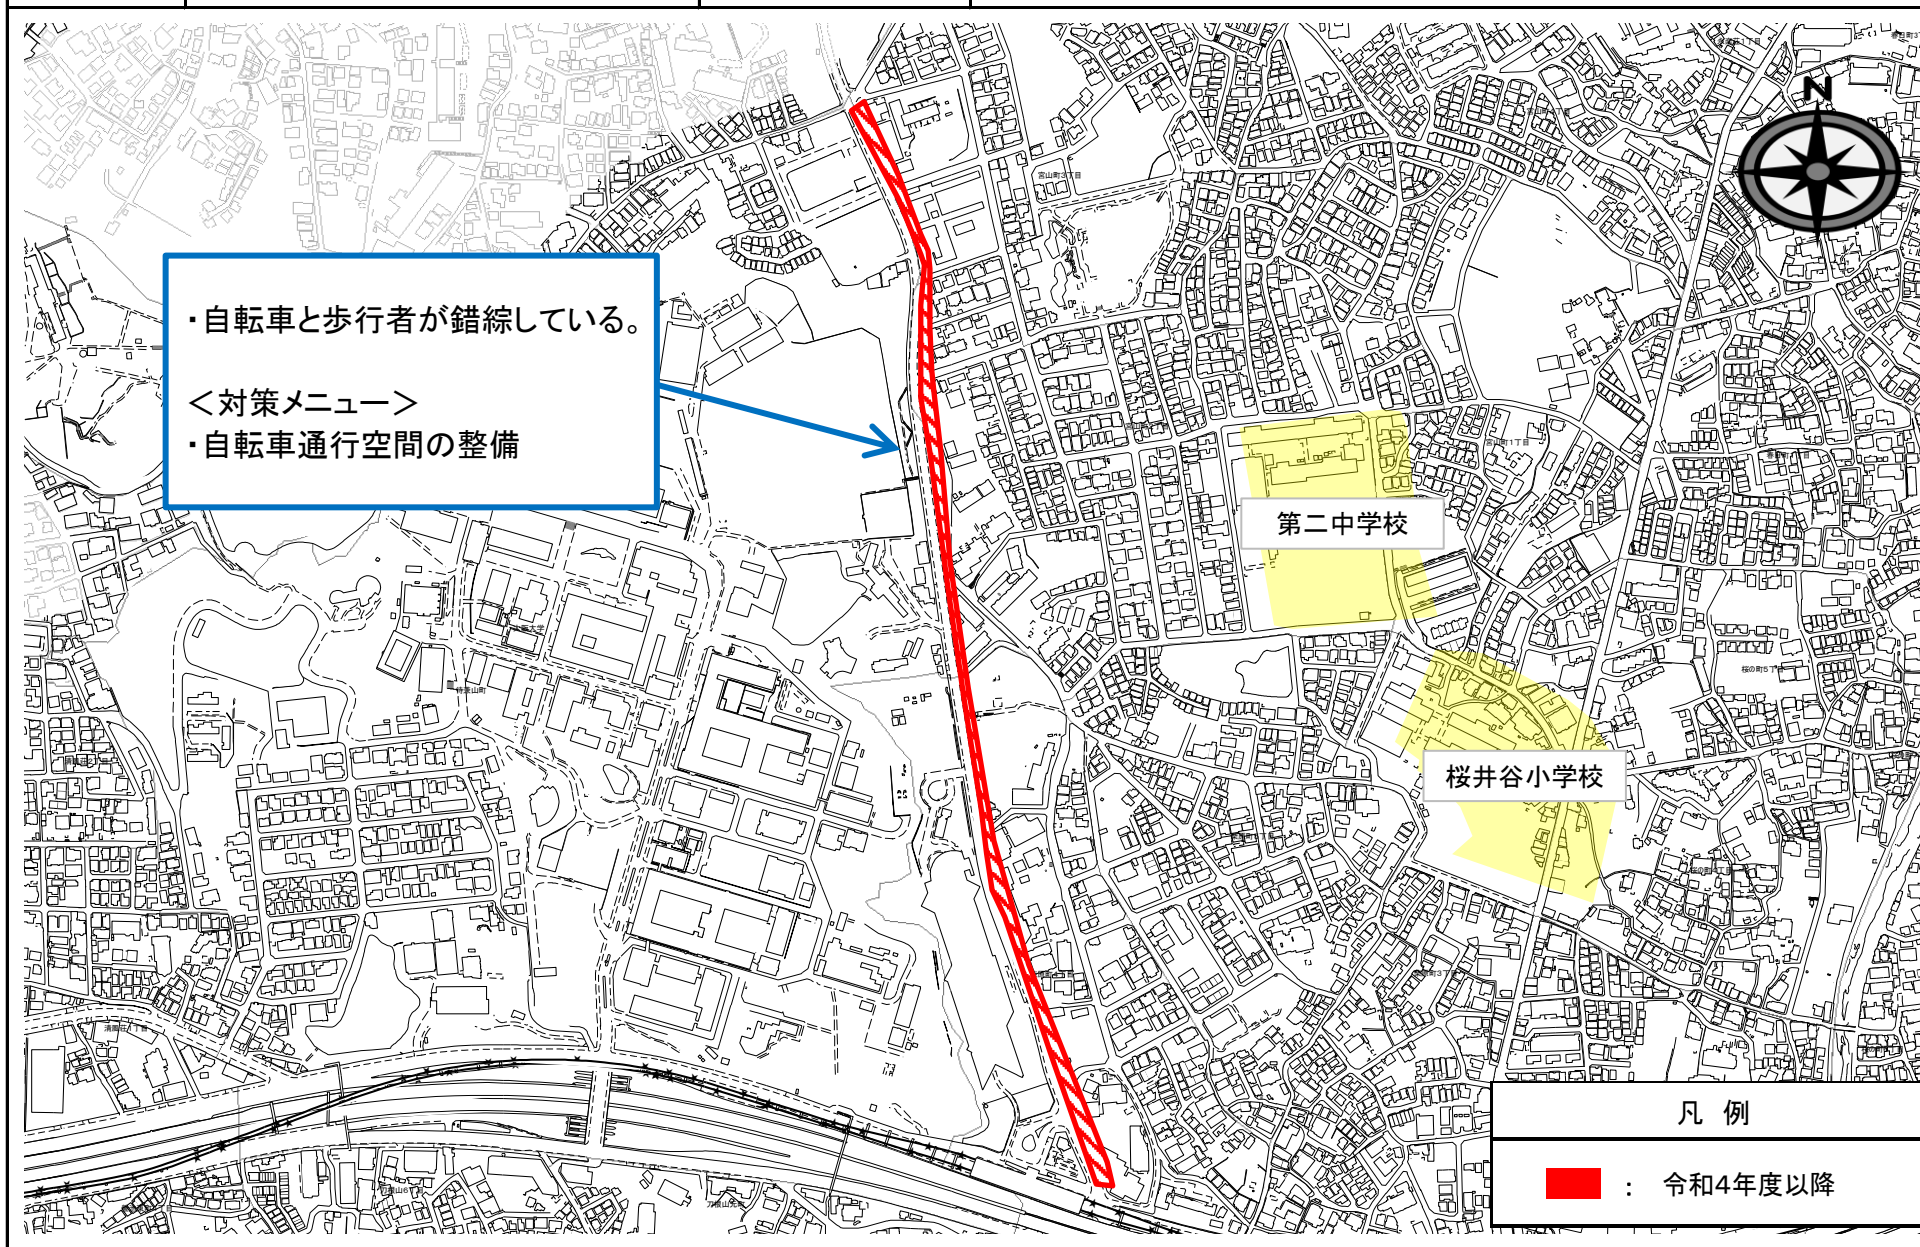

事業名	克明小学校	施工箇所	自転車通行空間整備事業(阪急西側北線)
-----	-------	------	---------------------

・自転車と歩行者が錯綜している。  
 <対策メニュー>  
 ・自転車通行空間の整備

凡例	
■	令和4年度以降

事業名	桜井谷小学校	施工箇所	自転車通行空間整備事業(豊中柴原線)
-----	--------	------	--------------------

事業名	中豊島小学校	施工箇所	自転車通行空間整備事業(曾根駅東町線、曾根服部緑地線)
-----	--------	------	-----------------------------

事業名	中豊島小学校	施工箇所	駅前広場整備事業(服部利倉線外)
-----	--------	------	------------------

校区名	庄内小学校	施工箇所	歩道改良整備事業(阪急西側南線)
-----	-------	------	------------------

校区名	庄内南小学校	施工箇所	歩道改良整備事業(庄内南1号線)
-----	--------	------	------------------

校区名	庄内西小学校	施工箇所	歩道改良整備事業(庄本神崎川線)
-----	--------	------	------------------