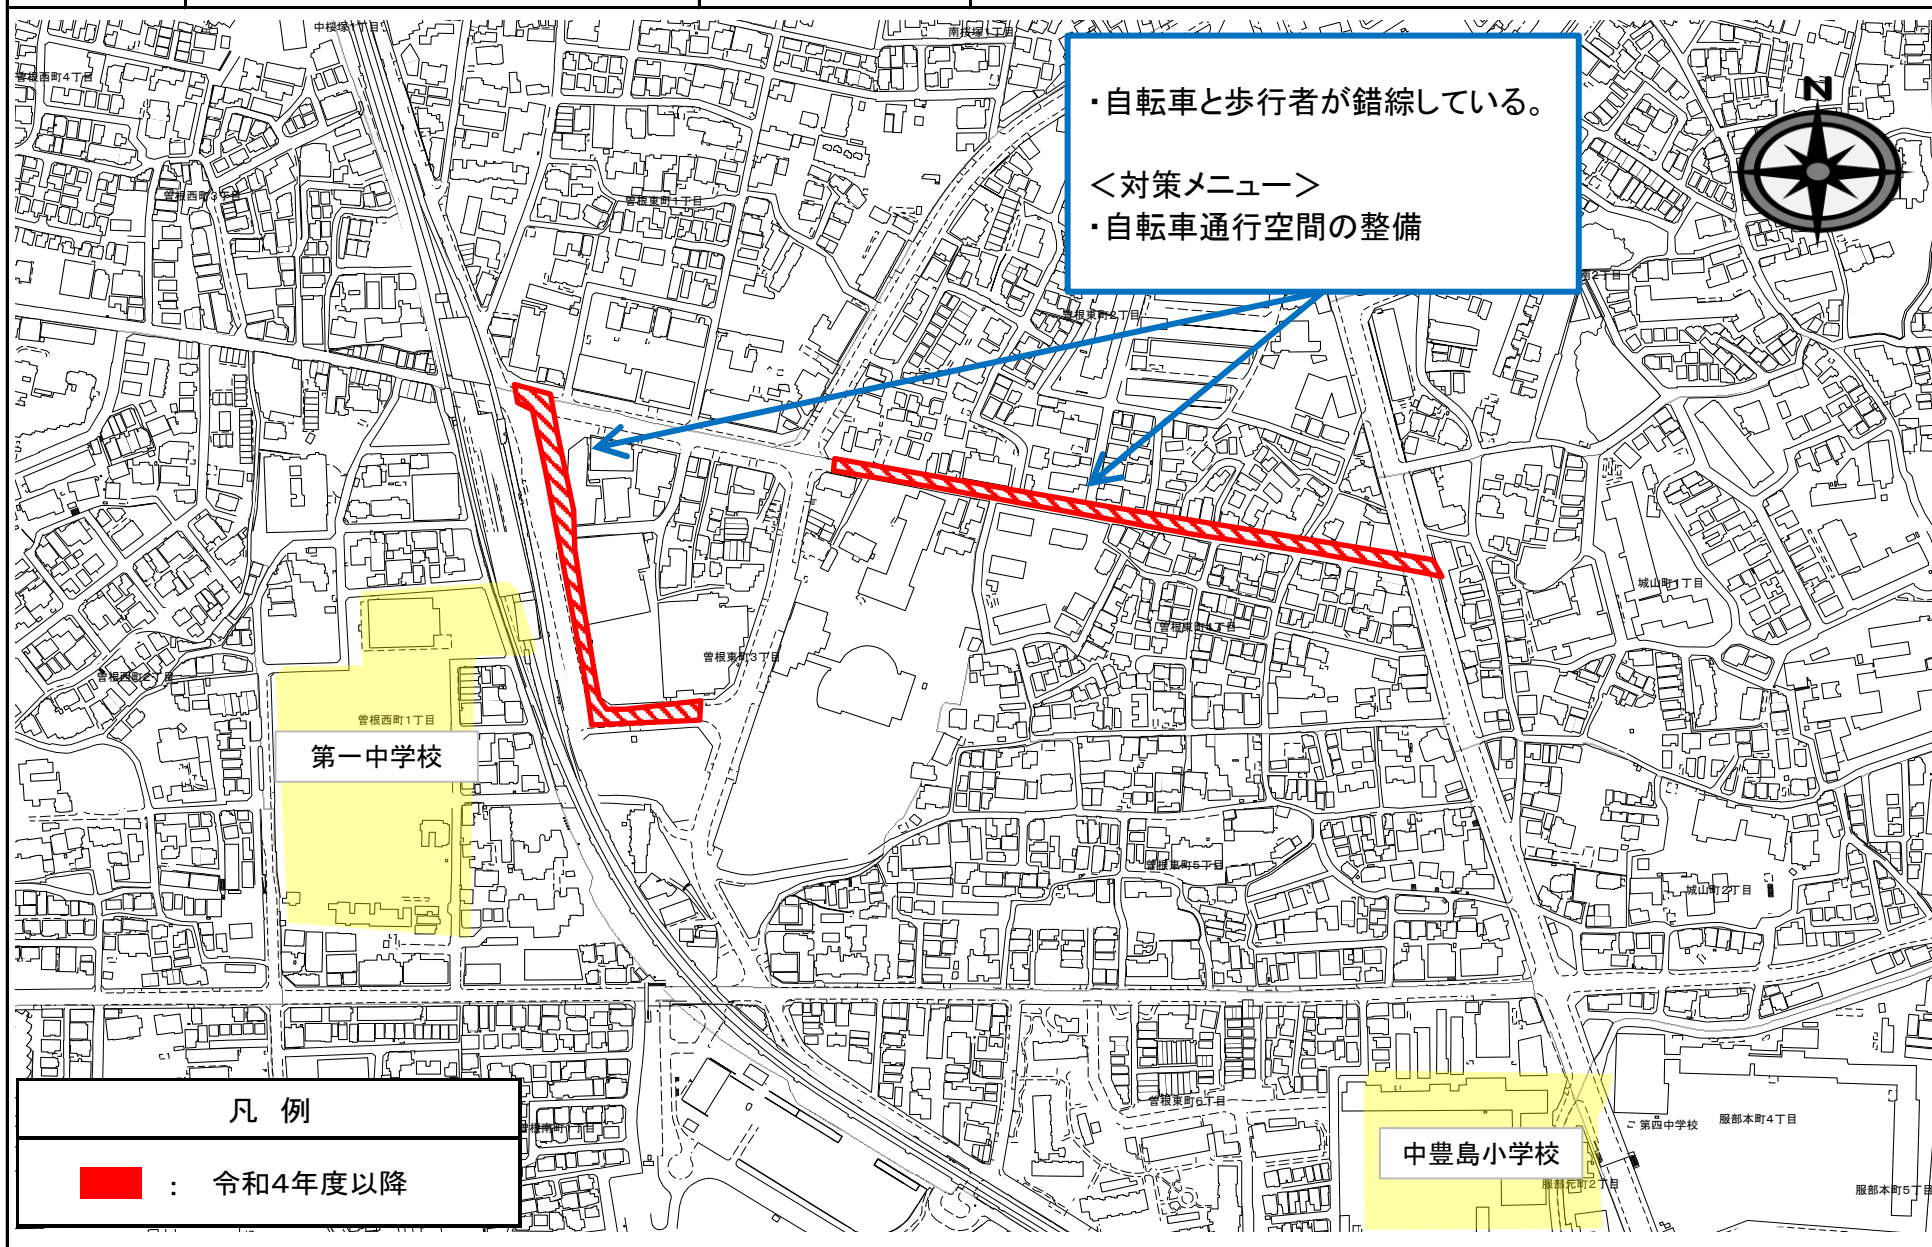

事業名	克明小学校	施工箇所	自転車通行空間整備事業(阪急西側北線)
-----	-------	------	---------------------

・自転車と歩行者が錯綜している。  
 <対策メニュー>  
 ・自転車通行空間の整備

凡例	
■	令和4年度以降

事業名	桜井谷小学校	施工箇所	自転車通行空間整備事業(豊中柴原線)
-----	--------	------	--------------------

事業名	中豊島小学校	施工箇所	自転車通行空間整備事業(曾根駅東町線、曾根服部緑地線)
-----	--------	------	-----------------------------

事業名	中豊島小学校	施工箇所	駅前広場整備事業(服部利倉線外)
-----	--------	------	------------------

校区名	庄内小学校	施工箇所	歩道改良整備事業(阪急西側南線)
-----	-------	------	------------------

校区名	庄内南小学校	施工箇所	歩道改良整備事業(庄内南1号線)
-----	--------	------	------------------

校区名	庄内西小学校	施工箇所	歩道改良整備事業(庄本神崎川線)
-----	--------	------	------------------