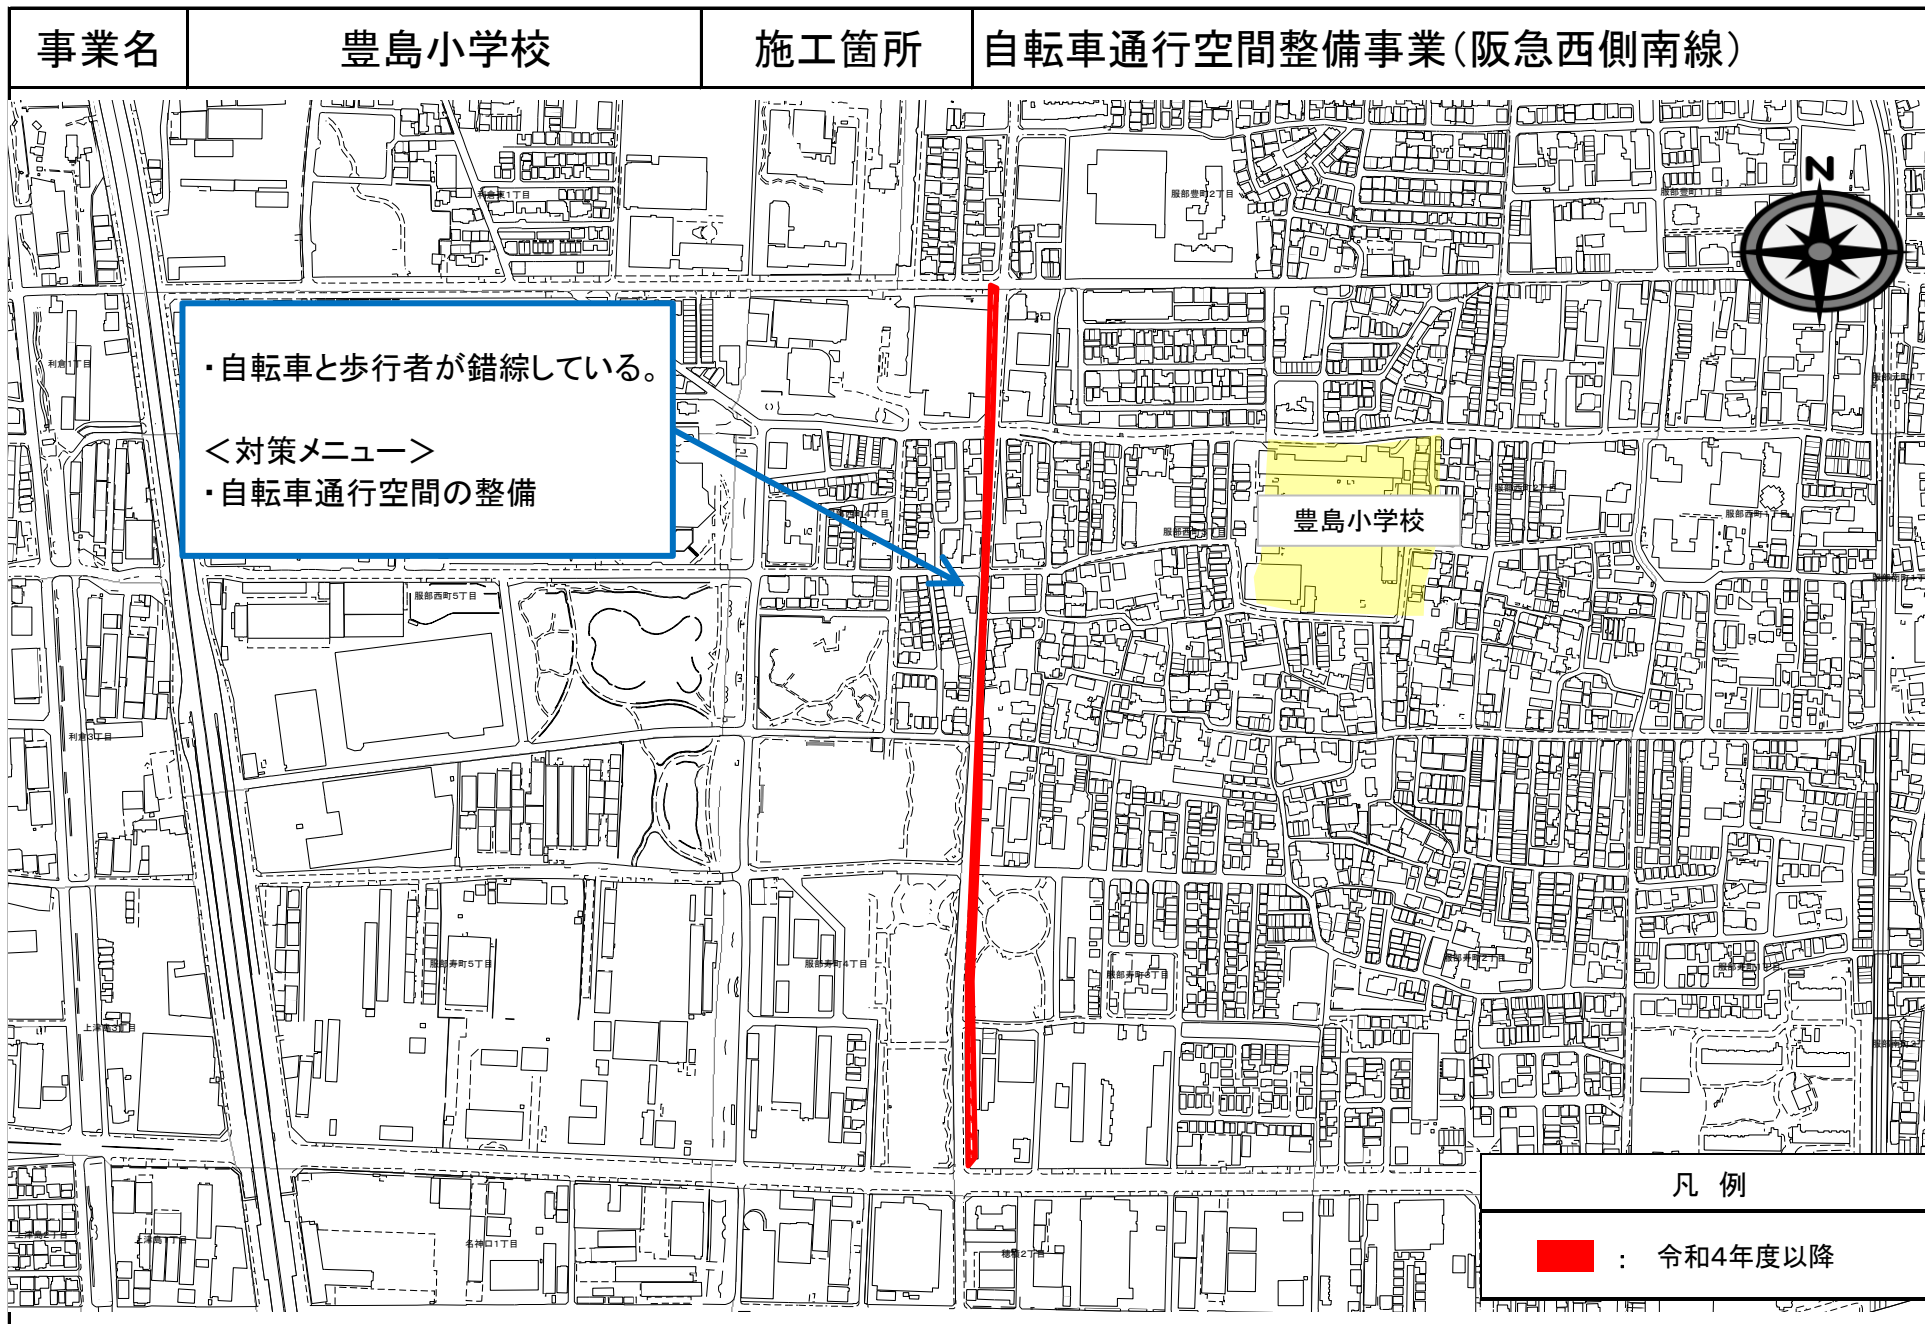

事業名	克明小学校	施工箇所	自転車通行空間整備事業(阪急西側北線)
-----	-------	------	---------------------

・自転車と歩行者が錯綜している。  
 <対策メニュー>  
 ・自転車通行空間の整備

凡例	
■	令和4年度以降

事業名	桜井谷小学校	施工箇所	自転車通行空間整備事業(豊中柴原線)
-----	--------	------	--------------------

事業名	中豊島小学校	施工箇所	自転車通行空間整備事業(曾根駅東町線、曾根服部緑地線)
-----	--------	------	-----------------------------

事業名	中豊島小学校	施工箇所	駅前広場整備事業(服部利倉線外)
-----	--------	------	------------------

校区名	庄内小学校	施工箇所	歩道改良整備事業(阪急西側南線)
-----	-------	------	------------------

校区名	庄内南小学校	施工箇所	歩道改良整備事業(庄内南1号線)
-----	--------	------	------------------

校区名	庄内西小学校	施工箇所	歩道改良整備事業(庄本神崎川線)
-----	--------	------	------------------