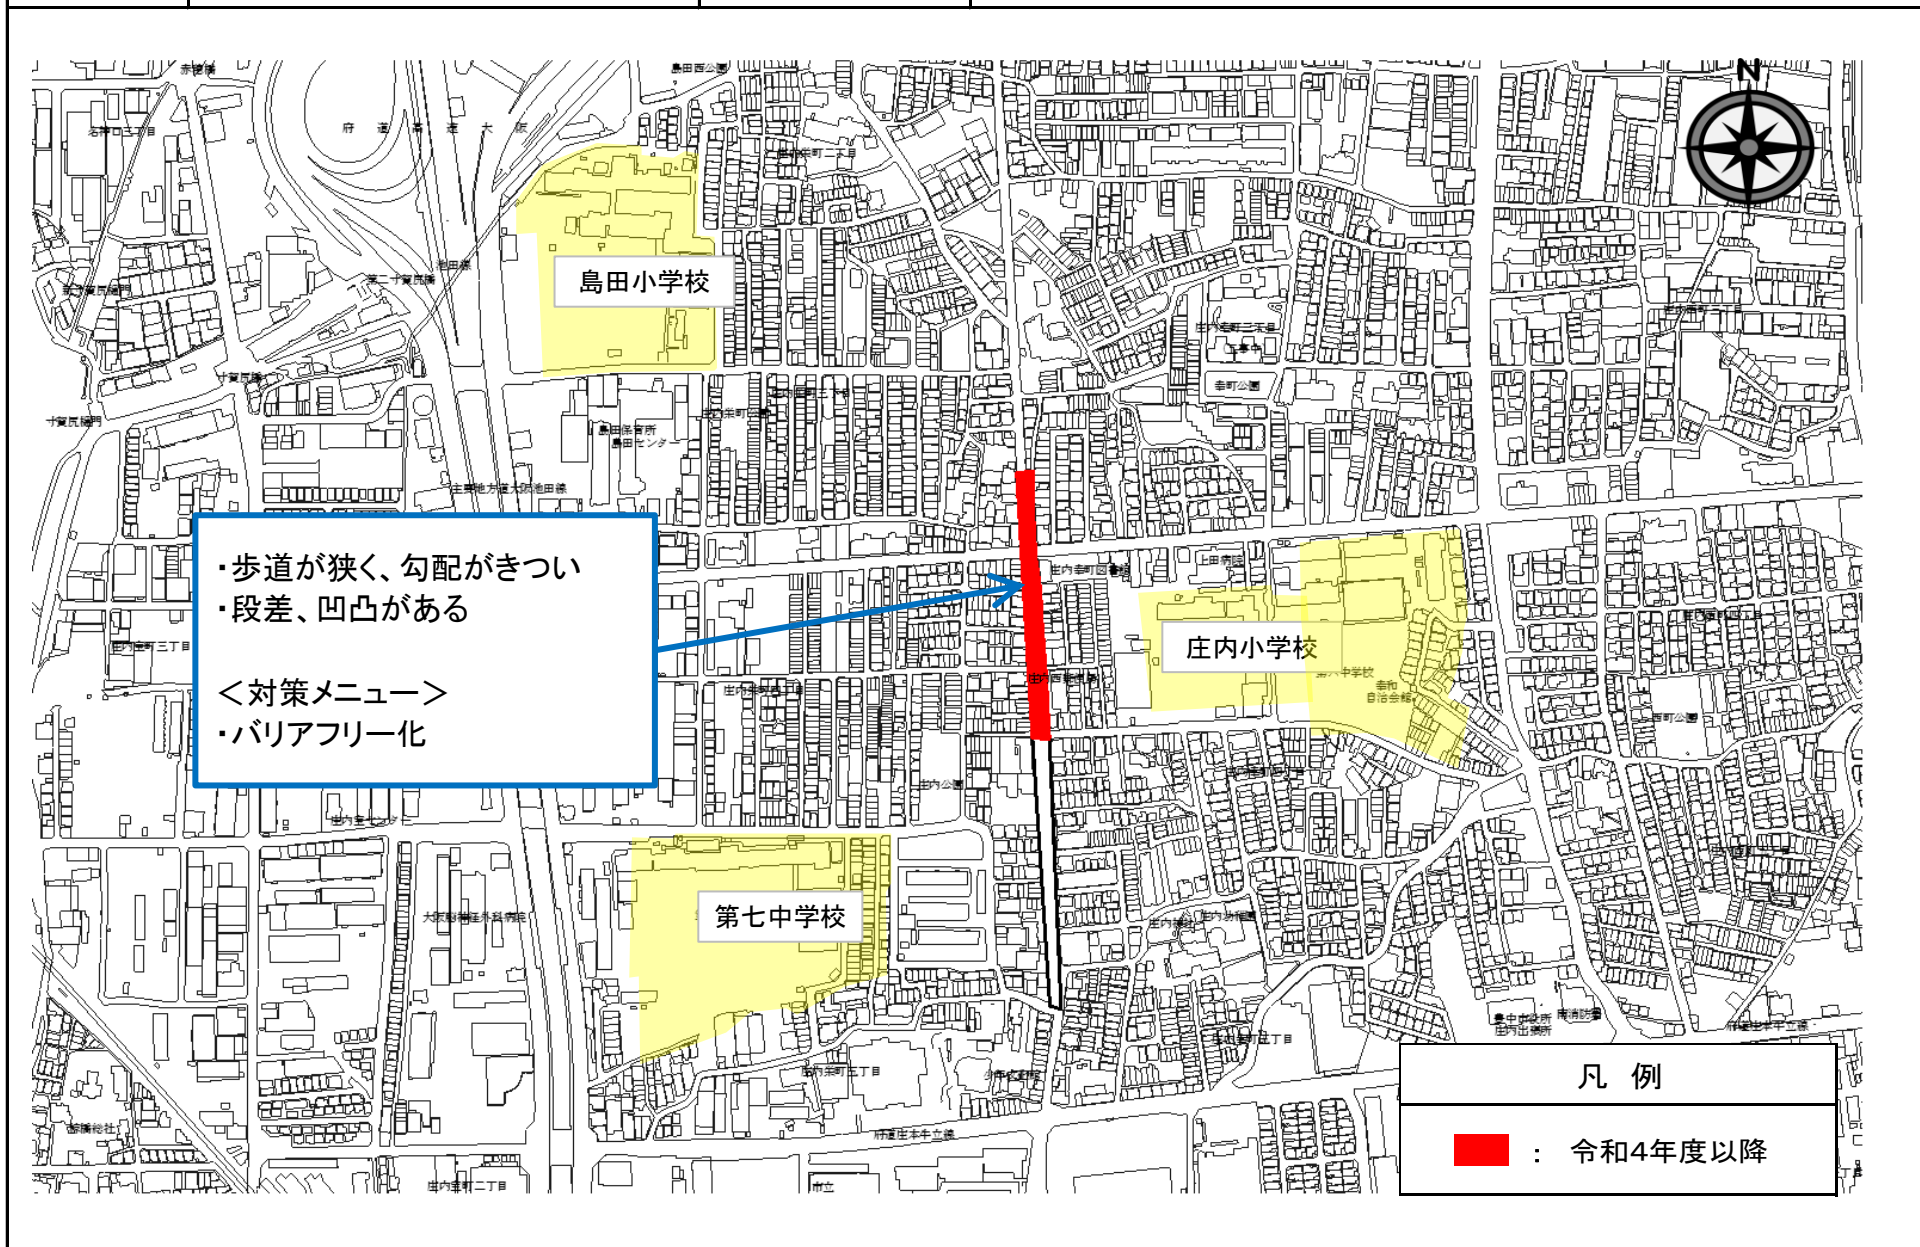

事業名	克明小学校	施工箇所	自転車通行空間整備事業(阪急西側北線)
-----	-------	------	---------------------

・自転車と歩行者が錯綜している。  
 <対策メニュー>  
 ・自転車通行空間の整備

凡例	
■	令和4年度以降

事業名	桜井谷小学校	施工箇所	自転車通行空間整備事業(豊中柴原線)
-----	--------	------	--------------------

事業名	中豊島小学校	施工箇所	自転車通行空間整備事業(曾根駅東町線、曾根服部緑地線)
-----	--------	------	-----------------------------

事業名	中豊島小学校	施工箇所	駅前広場整備事業(服部利倉線外)
-----	--------	------	------------------

校区名	庄内小学校	施工箇所	歩道改良整備事業(阪急西側南線)
-----	-------	------	------------------

校区名	庄内南小学校	施工箇所	歩道改良整備事業(庄内南1号線)
-----	--------	------	------------------

校区名	庄内西小学校	施工箇所	歩道改良整備事業(庄本神崎川線)
-----	--------	------	------------------