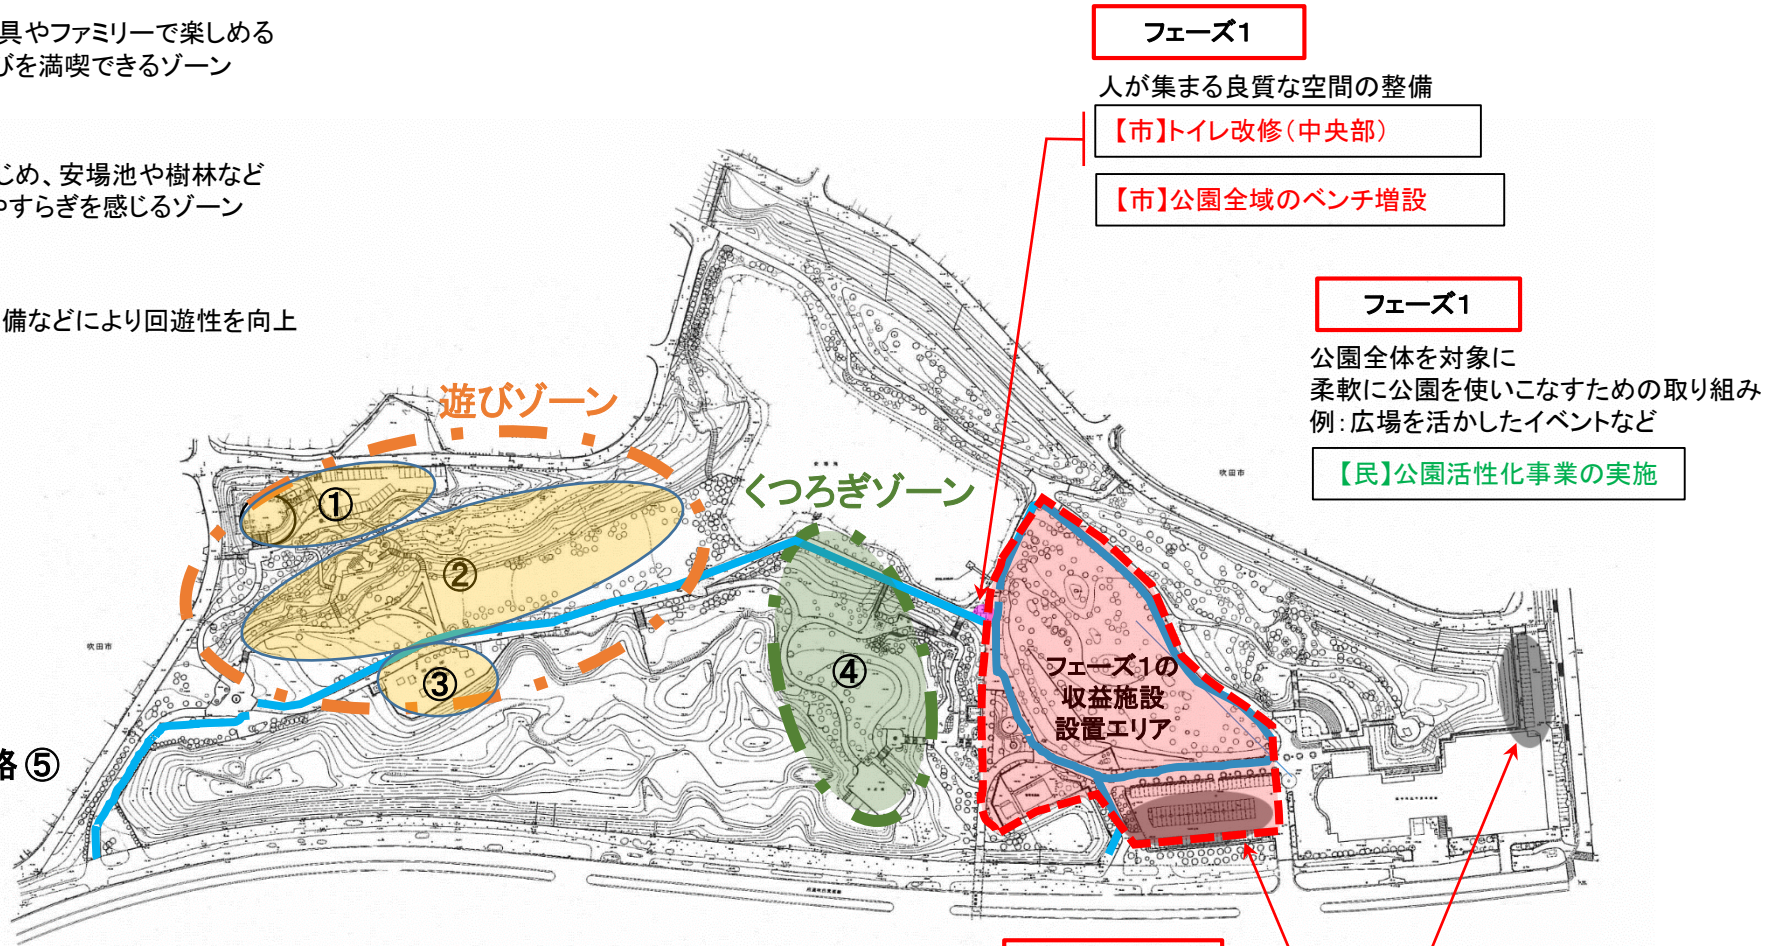

# 再整備のイメージ

## 遊びゾーン

地形を活かした遊具やファミリーで楽しめる広場を配置し、遊びを満喫できるゾーン

## くつろぎゾーン

サクラの花見をはじめ、安場池や樹林など自然の景観の中やすらぎを感じるゾーン

## 園路

園路やサインの整備などにより回遊性を向上

**フェーズ1**

人が集まる良質な空間の整備

【市】トイレ改修(中央部)

【市】公園全域のベンチ増設

**フェーズ1**

公園全体を対象に柔軟に公園を使いこなすための取り組み  
例: 広場を活かしたイベントなど