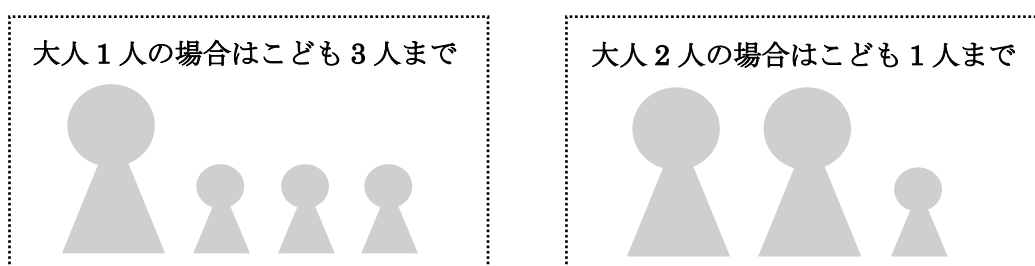

モビとよ(グリーンスローモビリティ) 乗車のルール

- モビとよ（グリーンスローモビリティ）は運転手を除き、こども（12歳未満）3人乗った場合は、大人1人乗車できます。

それ以外の場合は、定員3人です。

- シートベルトの着用は必須ではありませんが、不安な方は着用してください。
- 乗車に関して対象年齢はありませんが、こどもは保護者と一緒に乗車してください。
- 定員内での膝上乘車を可能とします。（モビとよはチャイルドシートの装備義務はありません。）
- 荷物は原則膝の上をお願いします。