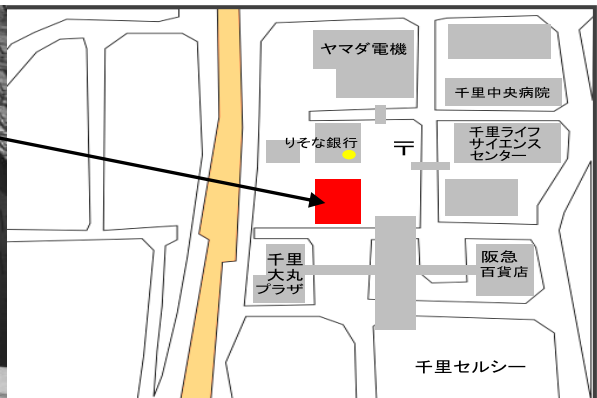

がいこくじん にほんご
外国人のための日本語
こうざ しょきゅう 1
講座 初級Ⅰ

しょきゅう 1
初級Ⅰは「みんなの
にほんごしょきゅう
日本語初級」を使った
じゅうかいわ がくしゅう
自由会話の学習

がいこくじん にほんご
外国人のための日本語
こうざ しょきゅう 2
講座 初級Ⅱ

しょきゅう 2 ぶんぽう さくぶん
初級Ⅱは文法や作文
れんしゅう とおした かいわ
練習を通じた会話の
しかた がくしゅう
仕方の学習

にほんご きょうしつ
日本語よみかき教室・
せんり
千里

しょきゅうにほんご しゅうりょう
初級日本語を終了し
ひと かんじ よみかき
た人の漢字の読み書き・
かいわ がくしゅう
会話の学習