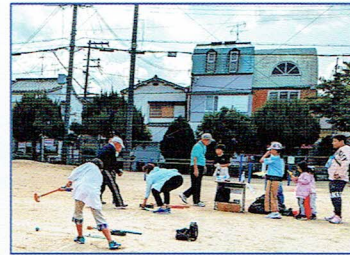

恒例の、春・秋の地域親善グラウンド・ゴルフ大会♪
両日とも**90名**ほどの参加者でたいへん賑わいました。
ご参加いただいた皆さん！お疲れ様でした。

6/11 剣道クラブ周年記念

剣道クラブは、分館の育成クラブとして**設立53年**になります。

この間約2千名の練習生を送り出し、**文武両道の精神**で、日々元気いっぱい活動しています。

7/2~7/9 セタかざり☆三

今年も**ジャンボセタ**を飾りました。
…みんなの願いが叶いますように。

7/22 ふれあいサマーカーニバル ♪

キッチンカーやたくさんのお店が勢ぞろいしました！
たそがれコンサート♪にゲームコーナーも…。

8/27 花火大会 🌸

夜空にドカ〜ン!! 「た〜まや〜」

10/15 健康フェスタ! みんなでワクワクチャレンジスポーツ!

健康フェスタでは**11種目**の軽スポーツに挑戦!!
みんな楽しくからだを動かし、おみやげも…。

11/23 社会見学

晴天の中 ☀ いざ! 舞鶴満喫の旅! とれとれセンターでお土産イッパイ 🦀 🐟

12/10~1/10 庄内南イルミネーション

子ども教室 & 社協 & 公民館で昨年に引き続き
『庄内南イルミネーション2023』を開催 ✨ ✨ ✨
児童から集めたペットボトルで Eco ツリーも登場!!

* その他の楽しいイベント紹介 *

- ☆ 「我楽多寄席」ではアマチュア落語会を 7/2 と新春 1/8 に開催
- ☆ 10月の木工教室ではかわいいキ/コ型の「正座イス」作成
- ☆ 8/27 に分館南部ブロック親睦ボウリング大会をアルゴ7で開催