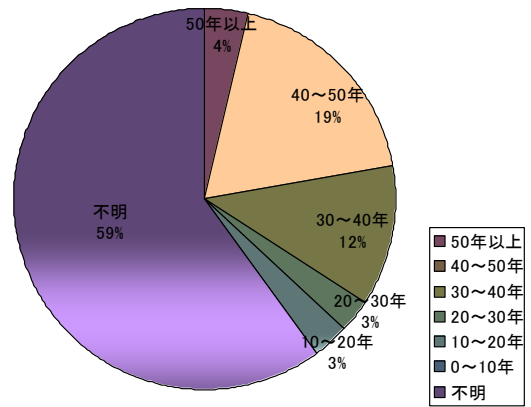

道路橋の構造形式と建設後の経過年数について

道路橋の構造形式

道路橋の建設後経過年数