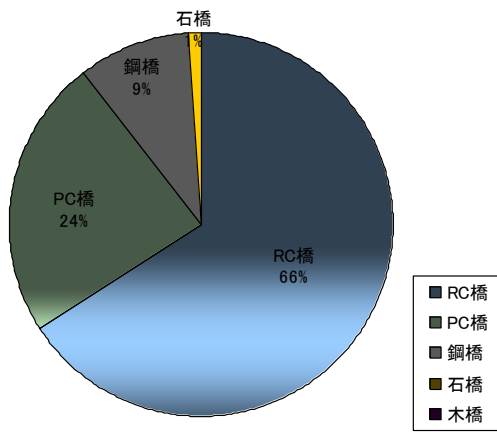

道路橋の構造形式と建設後の経過年数について

道路橋の構造形式

道路橋の建設後経過年数