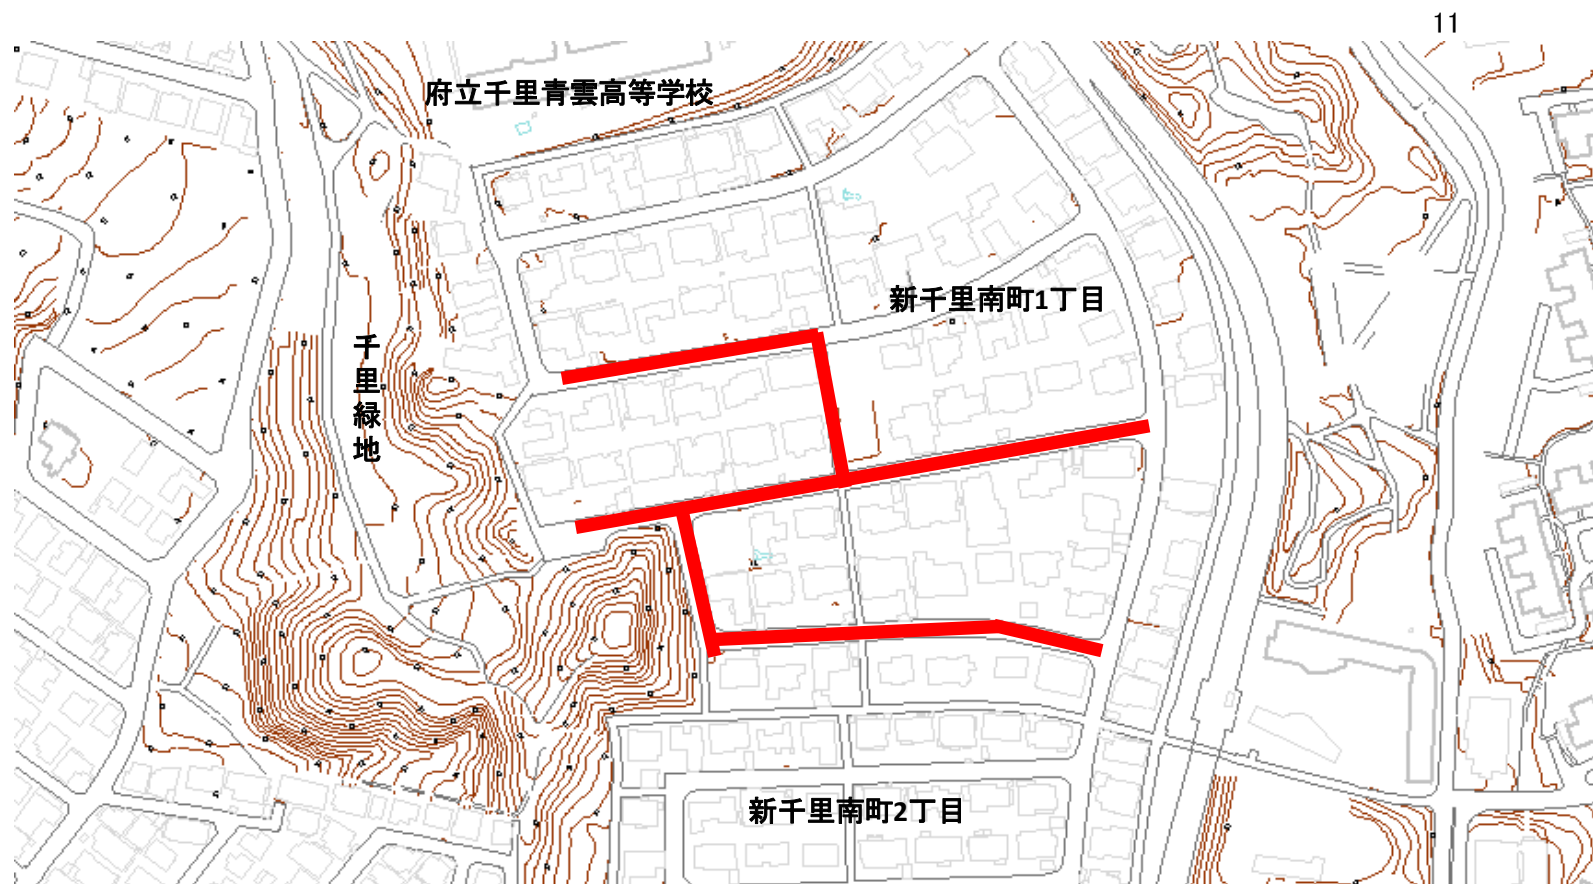

件名

令和2年度水道配水管敷設工事(No.2新千里南町1丁目)

場所

豊中市新千里南町1丁目地内

凡例

施工箇所