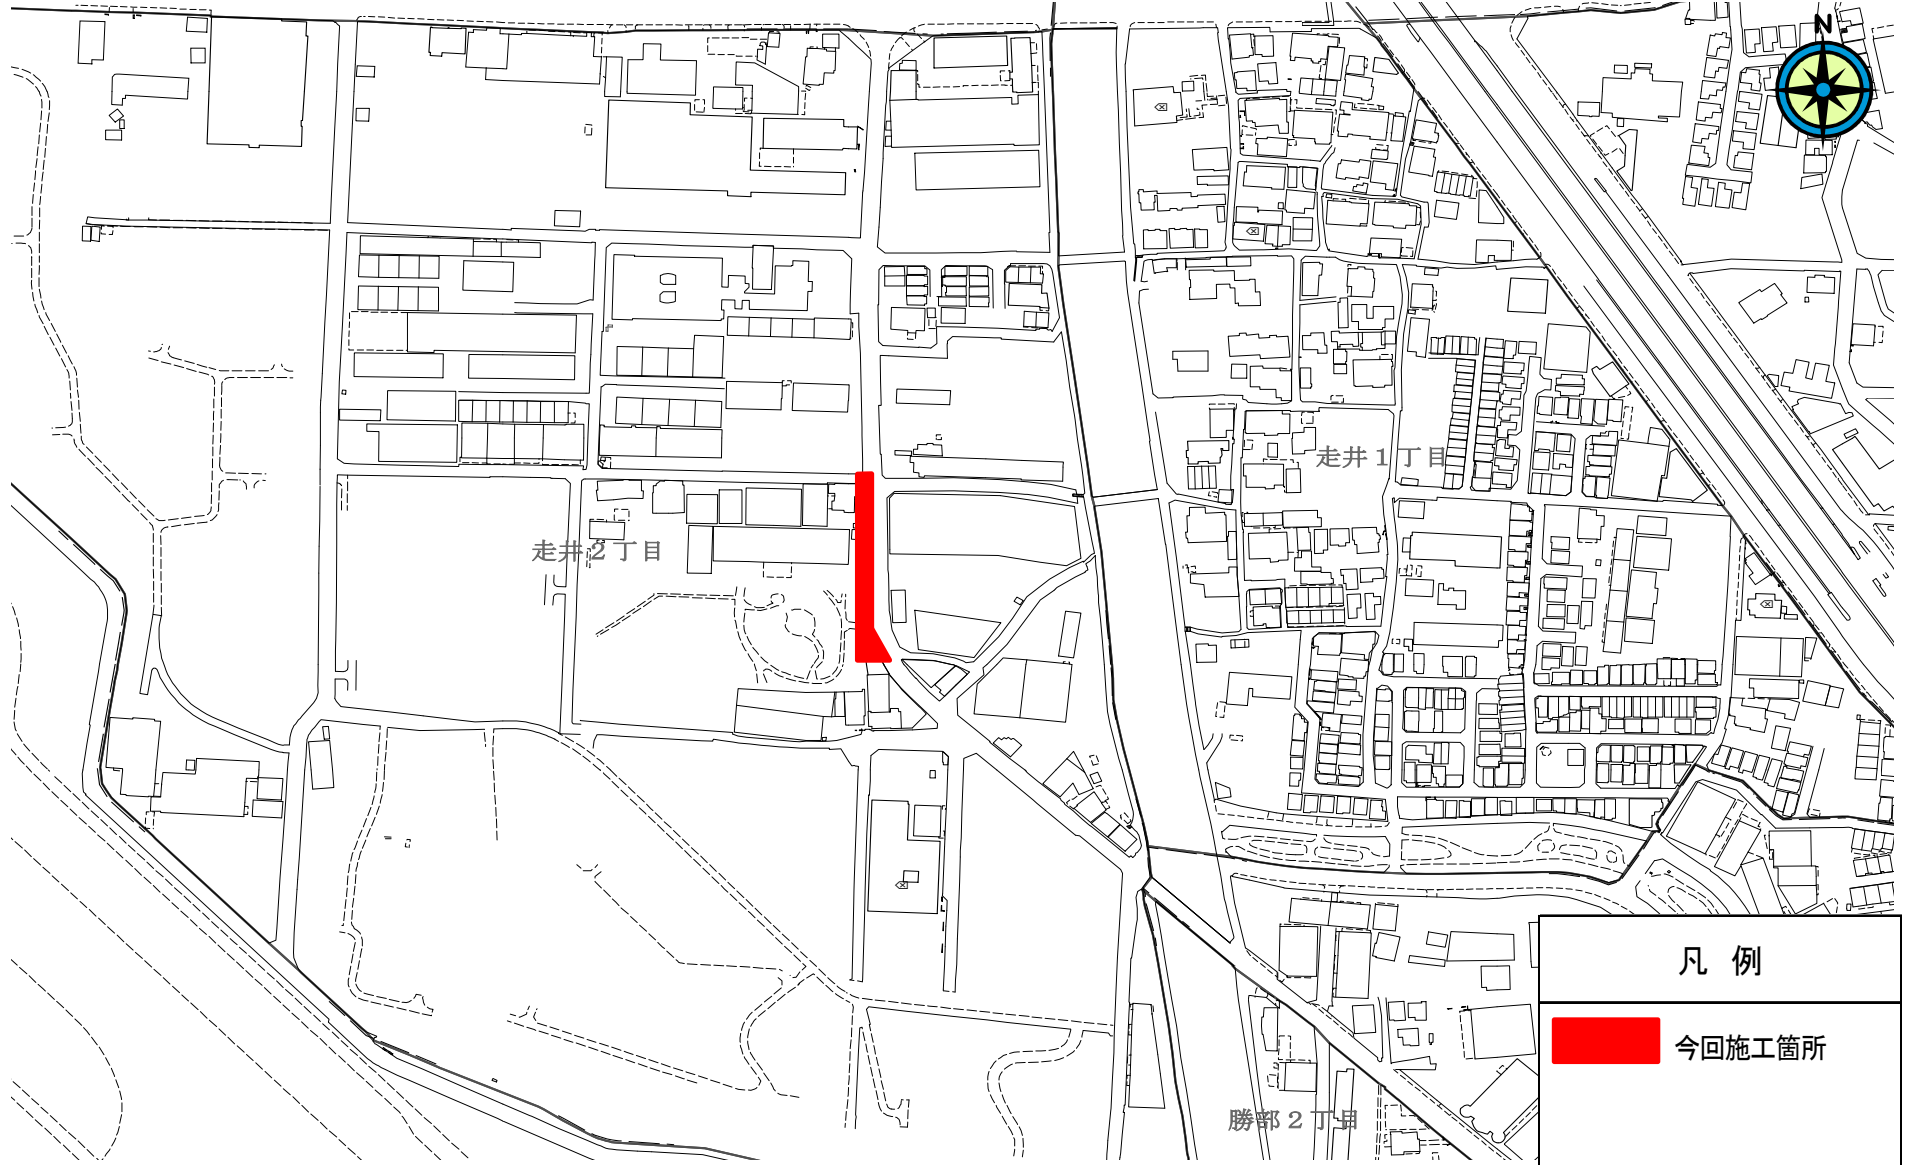

件名

蛭池南町勝部線整備工事(3工区)

場所

豊中市 走井2丁目地内

凡例

今回施工箇所