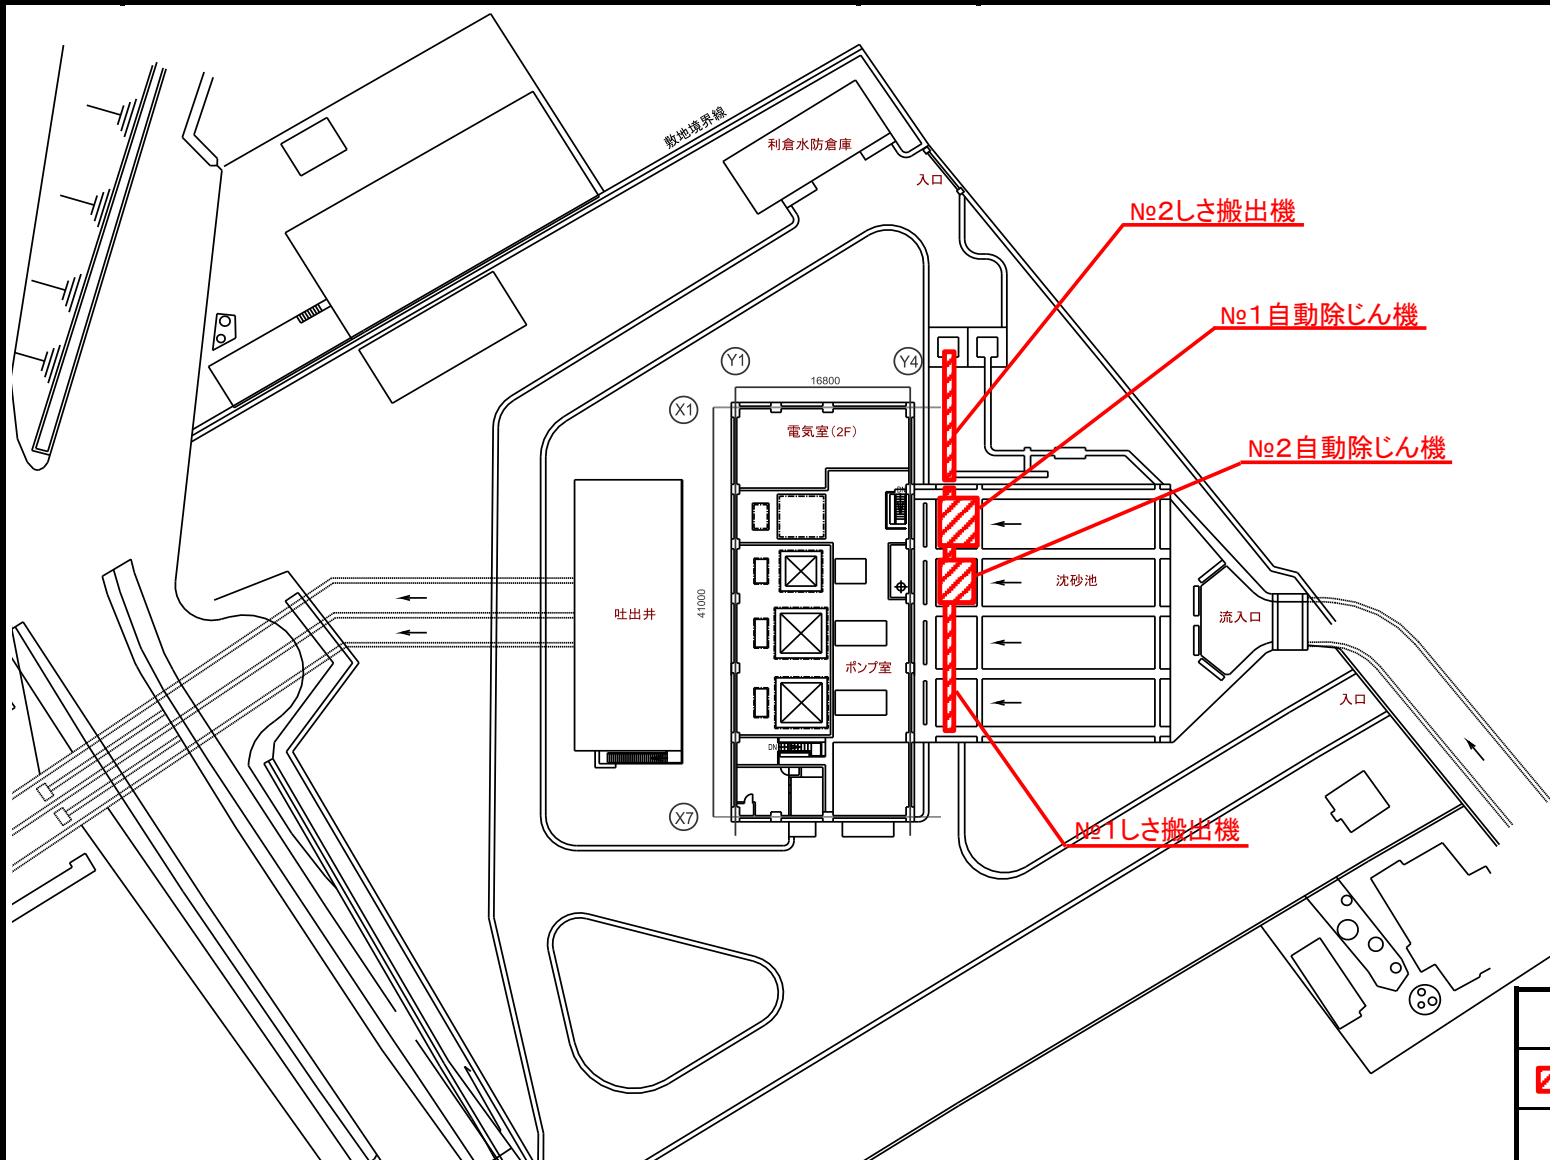

件名

令和3年度利倉ポンプ場沈砂池設備更新工事

場所

豊中市利倉2丁目地内

凡 例	
	施工箇所