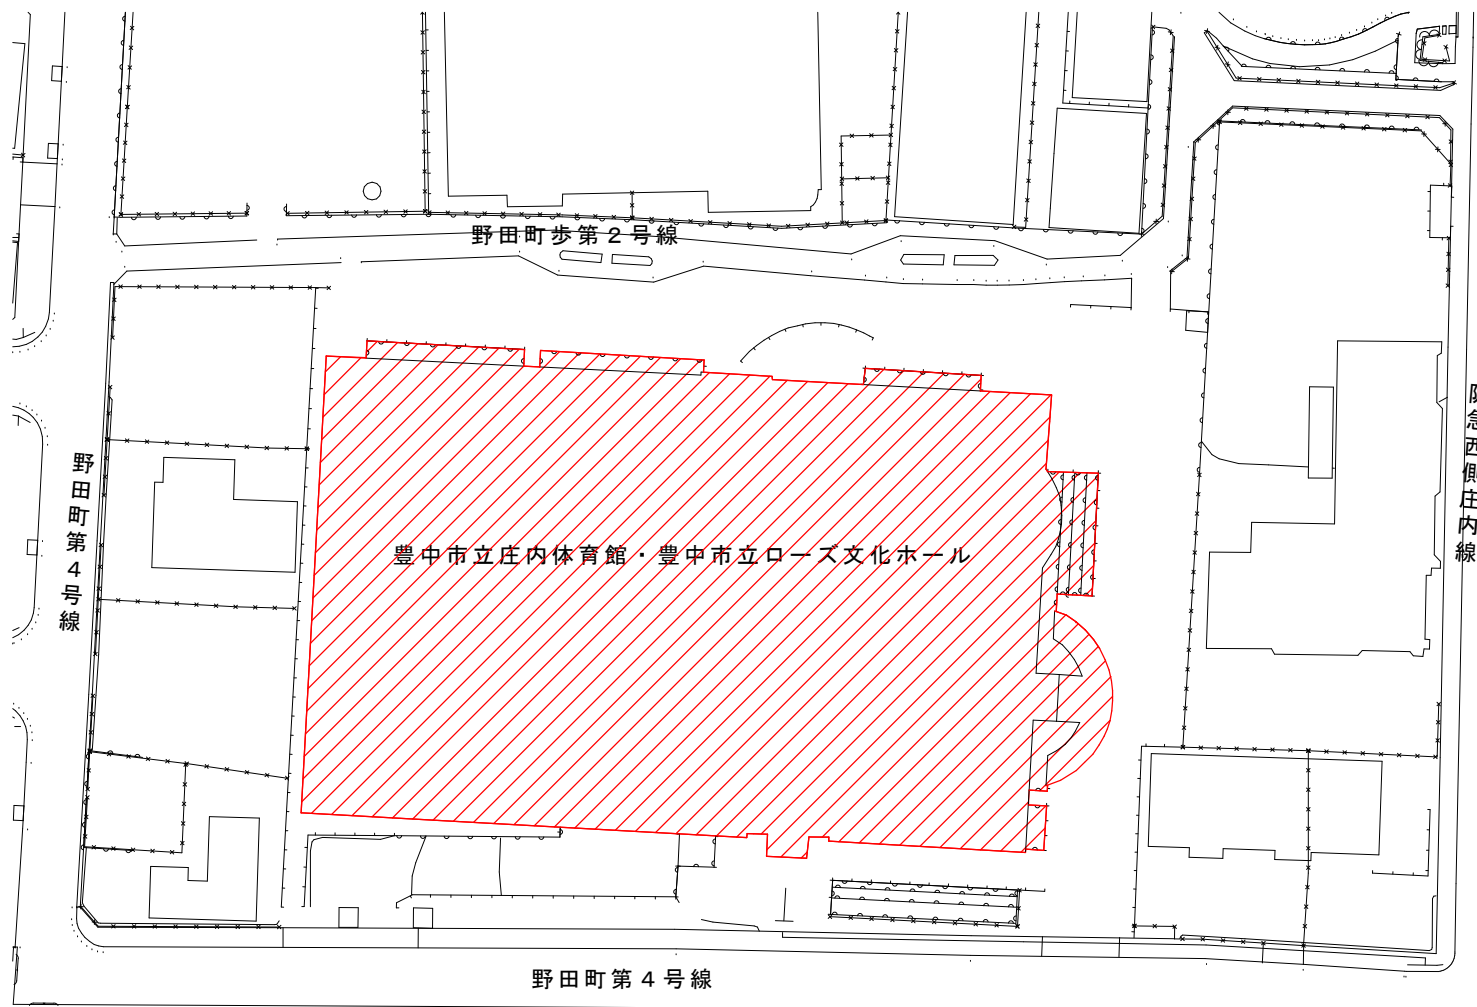

件名

豊中市立庄内体育館及び豊中市立ローズ文化ホール大規模改修電気設備工事

場所

豊中市野田町4番1号

凡例

今回施工箇所

配置図