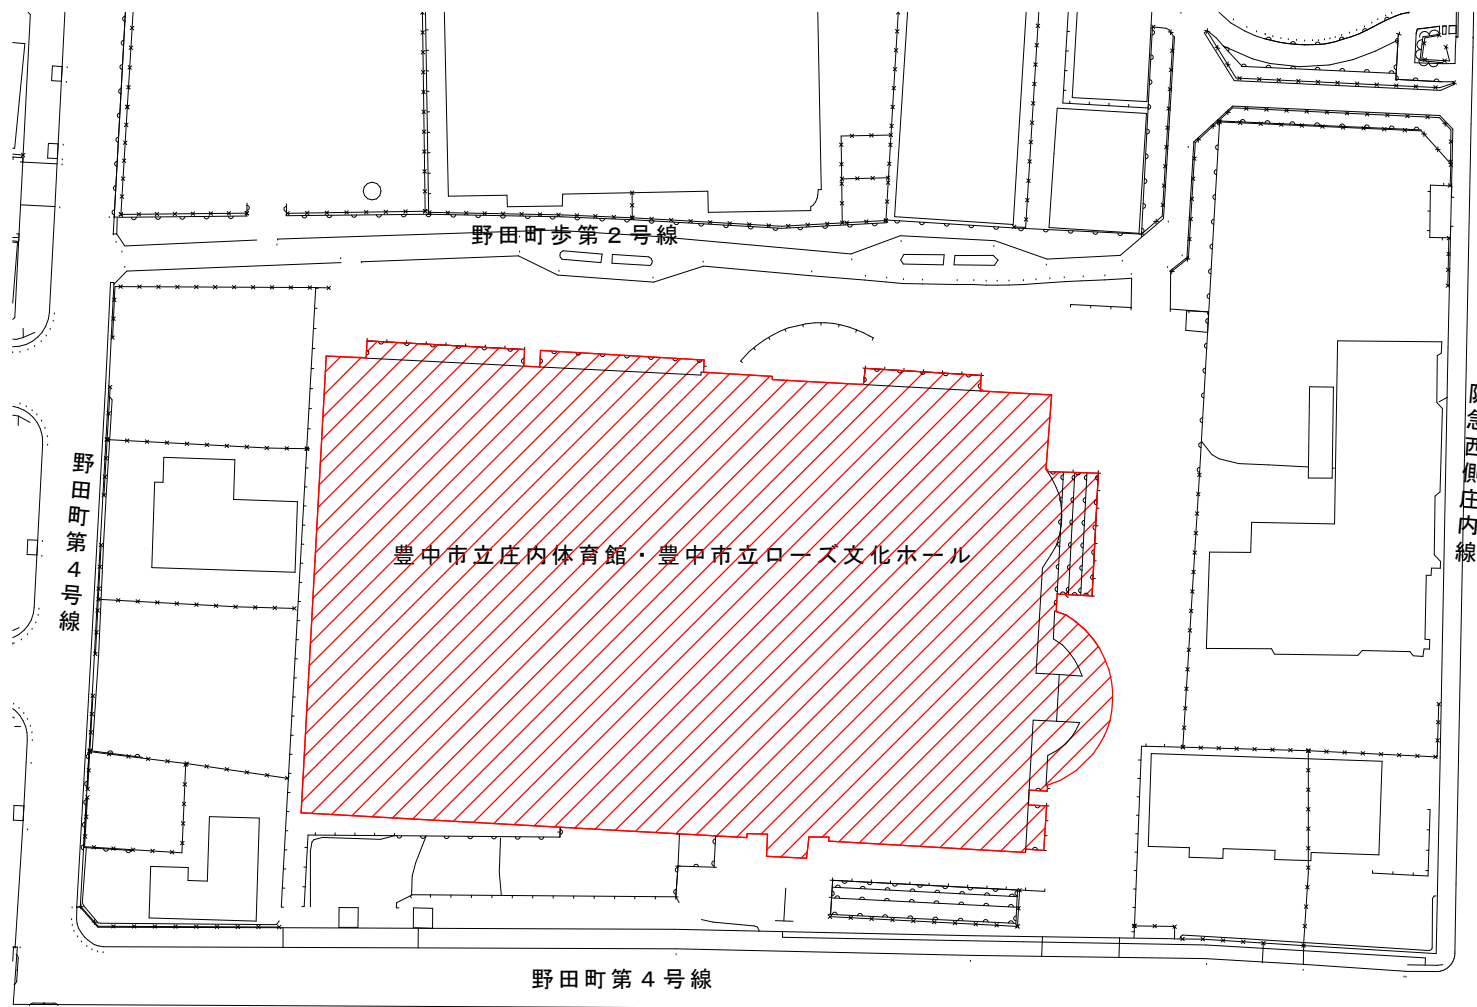

件名

豊中市立庄内体育館及び豊中市立ローズ文化ホール大規模改修空調設備工事

場所

豊中市野田町4番1号

凡例

今回施工箇所

配置図