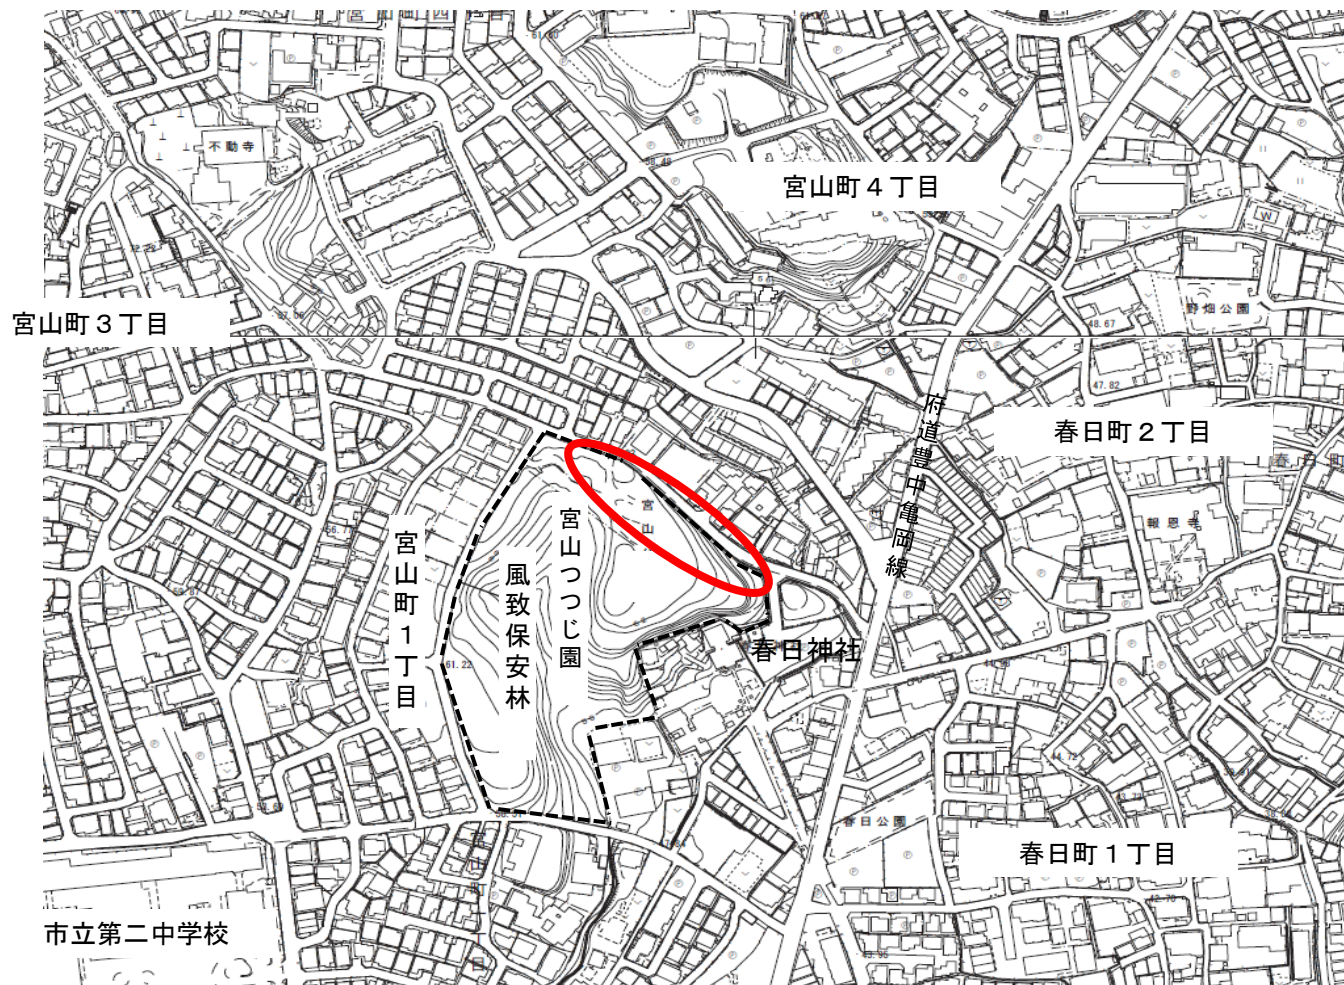

事業名

宮山町1丁目地内風致保安林法面改修工事

施工箇所

宮山町1丁目地内(風致保安林)

◎施工箇所
風致保安林の一部

凡	例
	施工箇所