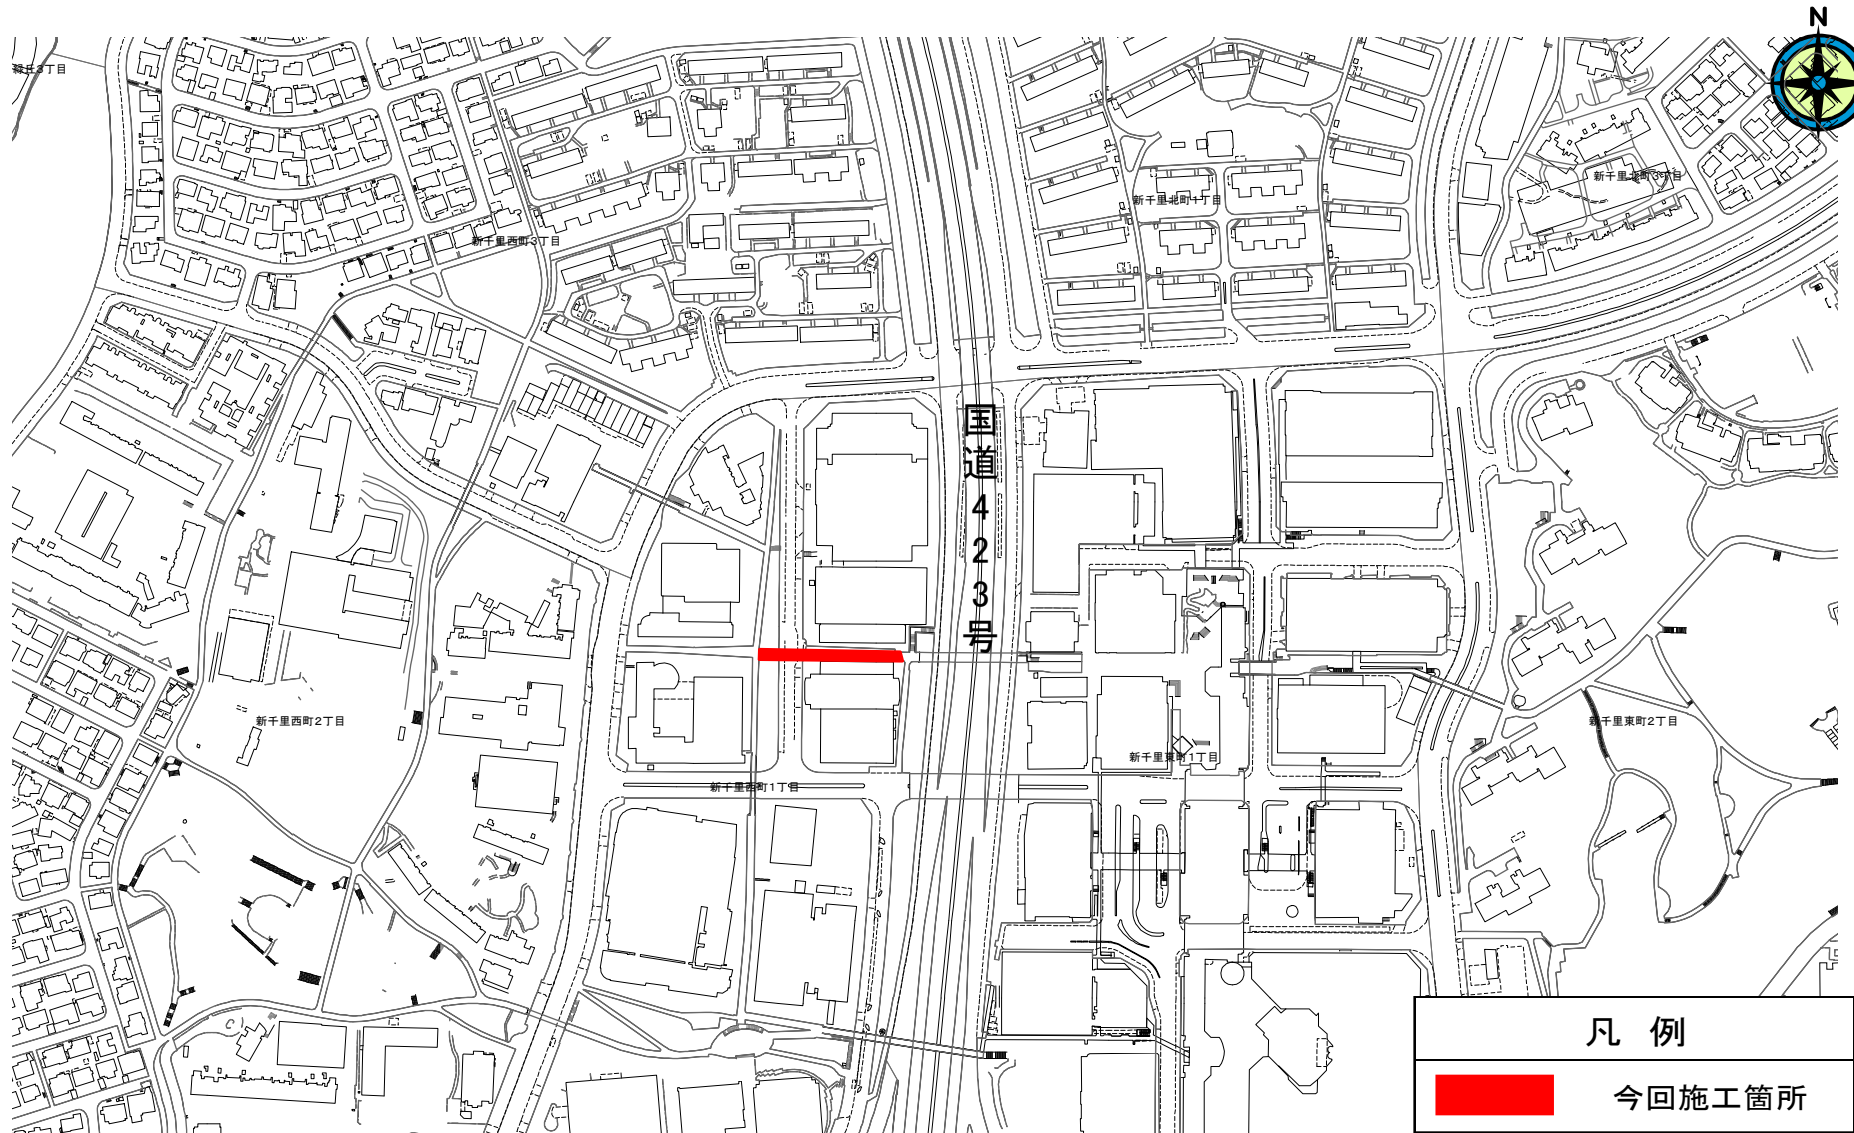

件名

なつめ橋外改修工事

場所

豊中市 新千里西町1丁目地内

凡例

今回施工箇所