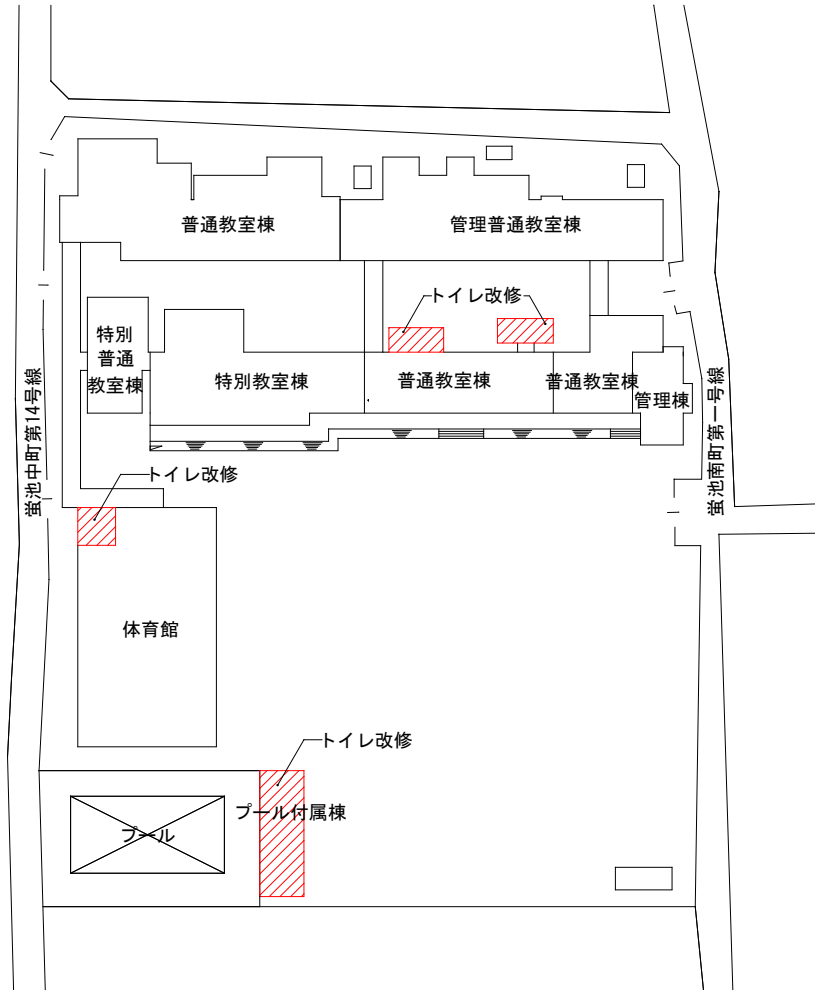

件名	豊中市立螢池小学校外1校体育館トイレ等内装改修工事その3	場所	豊中市螢池中町1丁目15番1号（螢池小学校）
----	------------------------------	----	------------------------

凡例

今回施工箇所

配置図

件名

豊中市立螢池小学校外1校体育館トイレ等内装改修工事その3

場所

豊中市岡町北3丁目4番1号(克明小学校)

主要地方道伊丹豊中線

プール

プール付属棟(1F)  
特別教室棟(1,2F)

トイレ改修

特別教室棟

管理教室棟

配膳室

特別普通教室棟

普通教室棟

普通教室棟

岡町北第10号線

阪急西側北線

岡町北第11号線

体育館

凡例

今回施工箇所

配置図