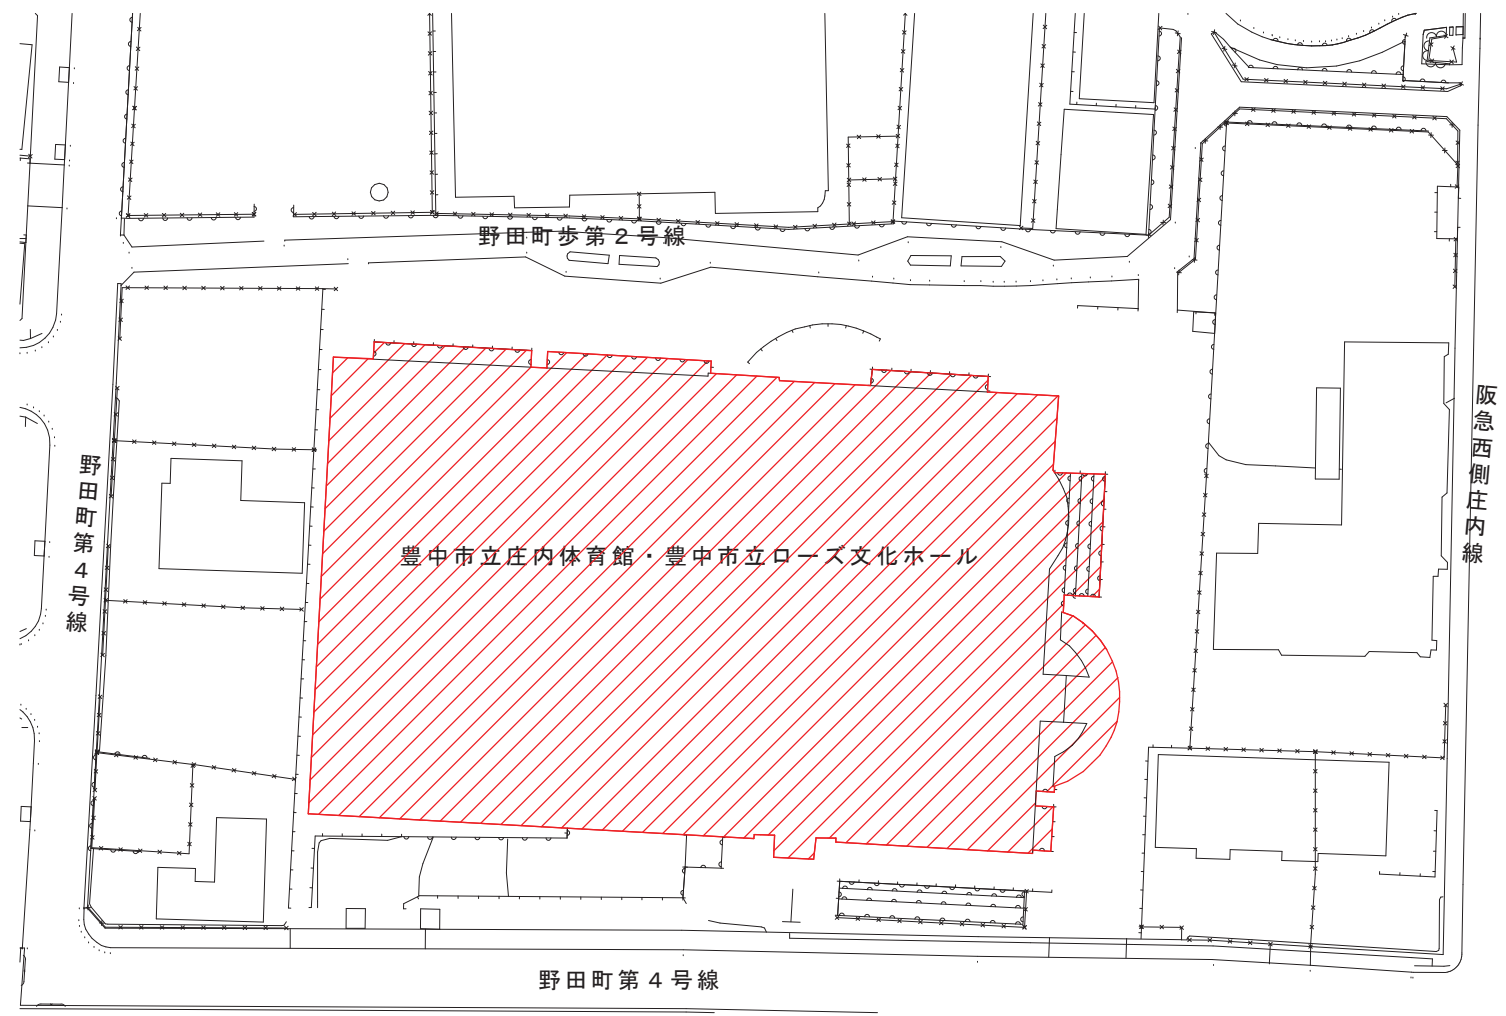

件名

豊中市立庄内体育館及び豊中市立ローズ文化ホール大規模改修電気設備工事その2

場所

豊中市野田町4番1号

凡例

今回施工箇所

配置図