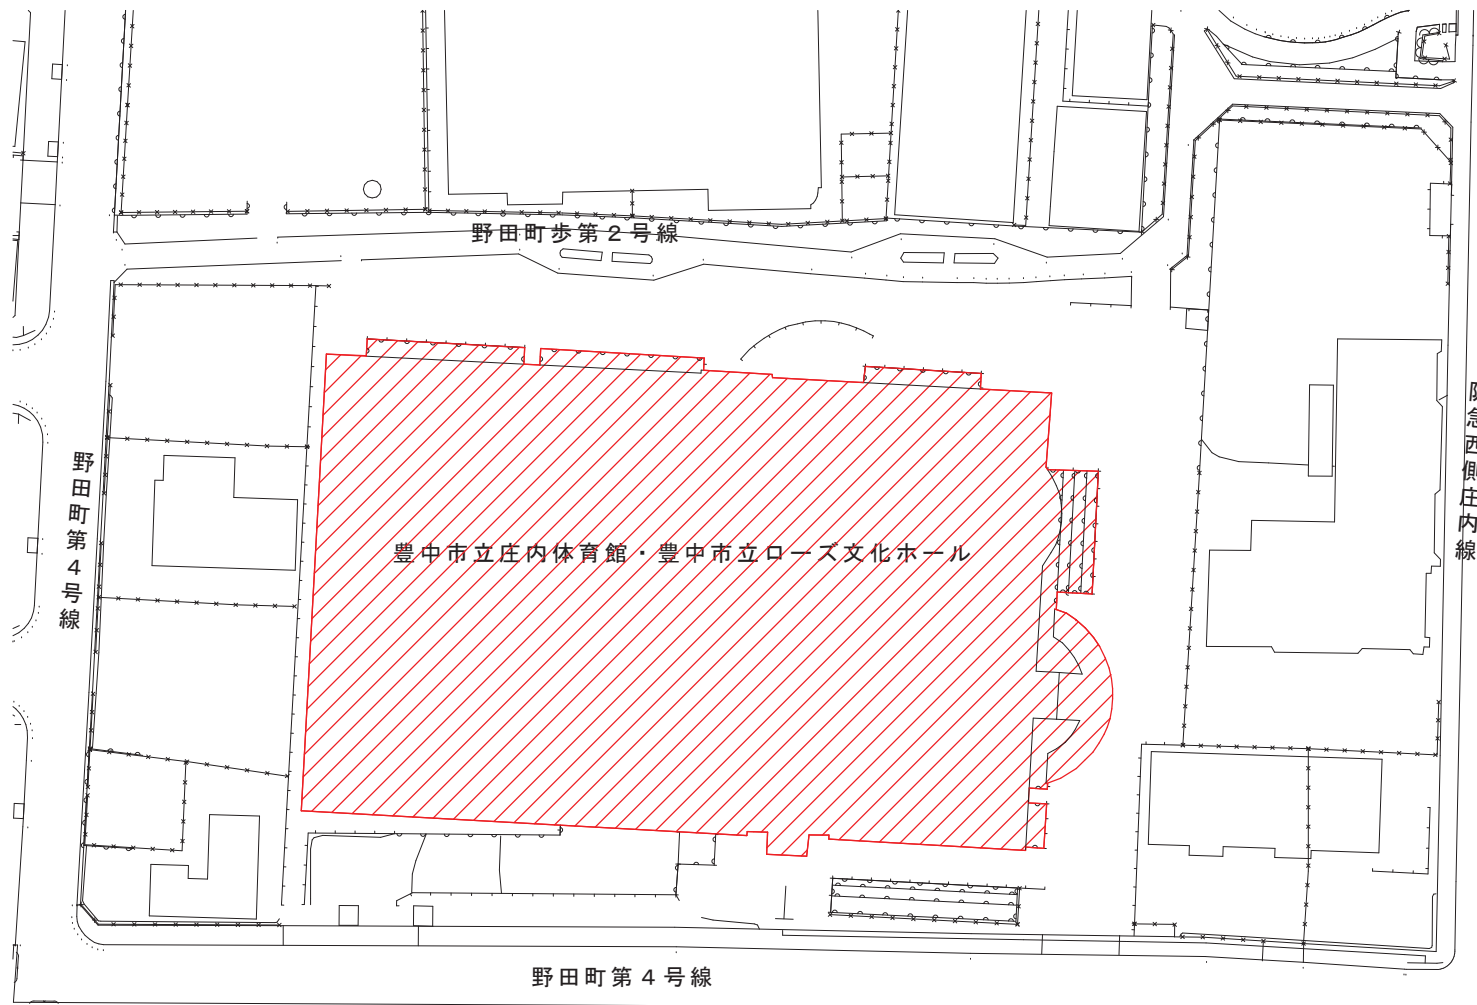

件名

豊中市立庄内体育館及び豊中市立ローズ文化ホール大規模改修空調設備工事その2

場所

豊中市野田町4番1号

凡例

今回施工箇所

配置図