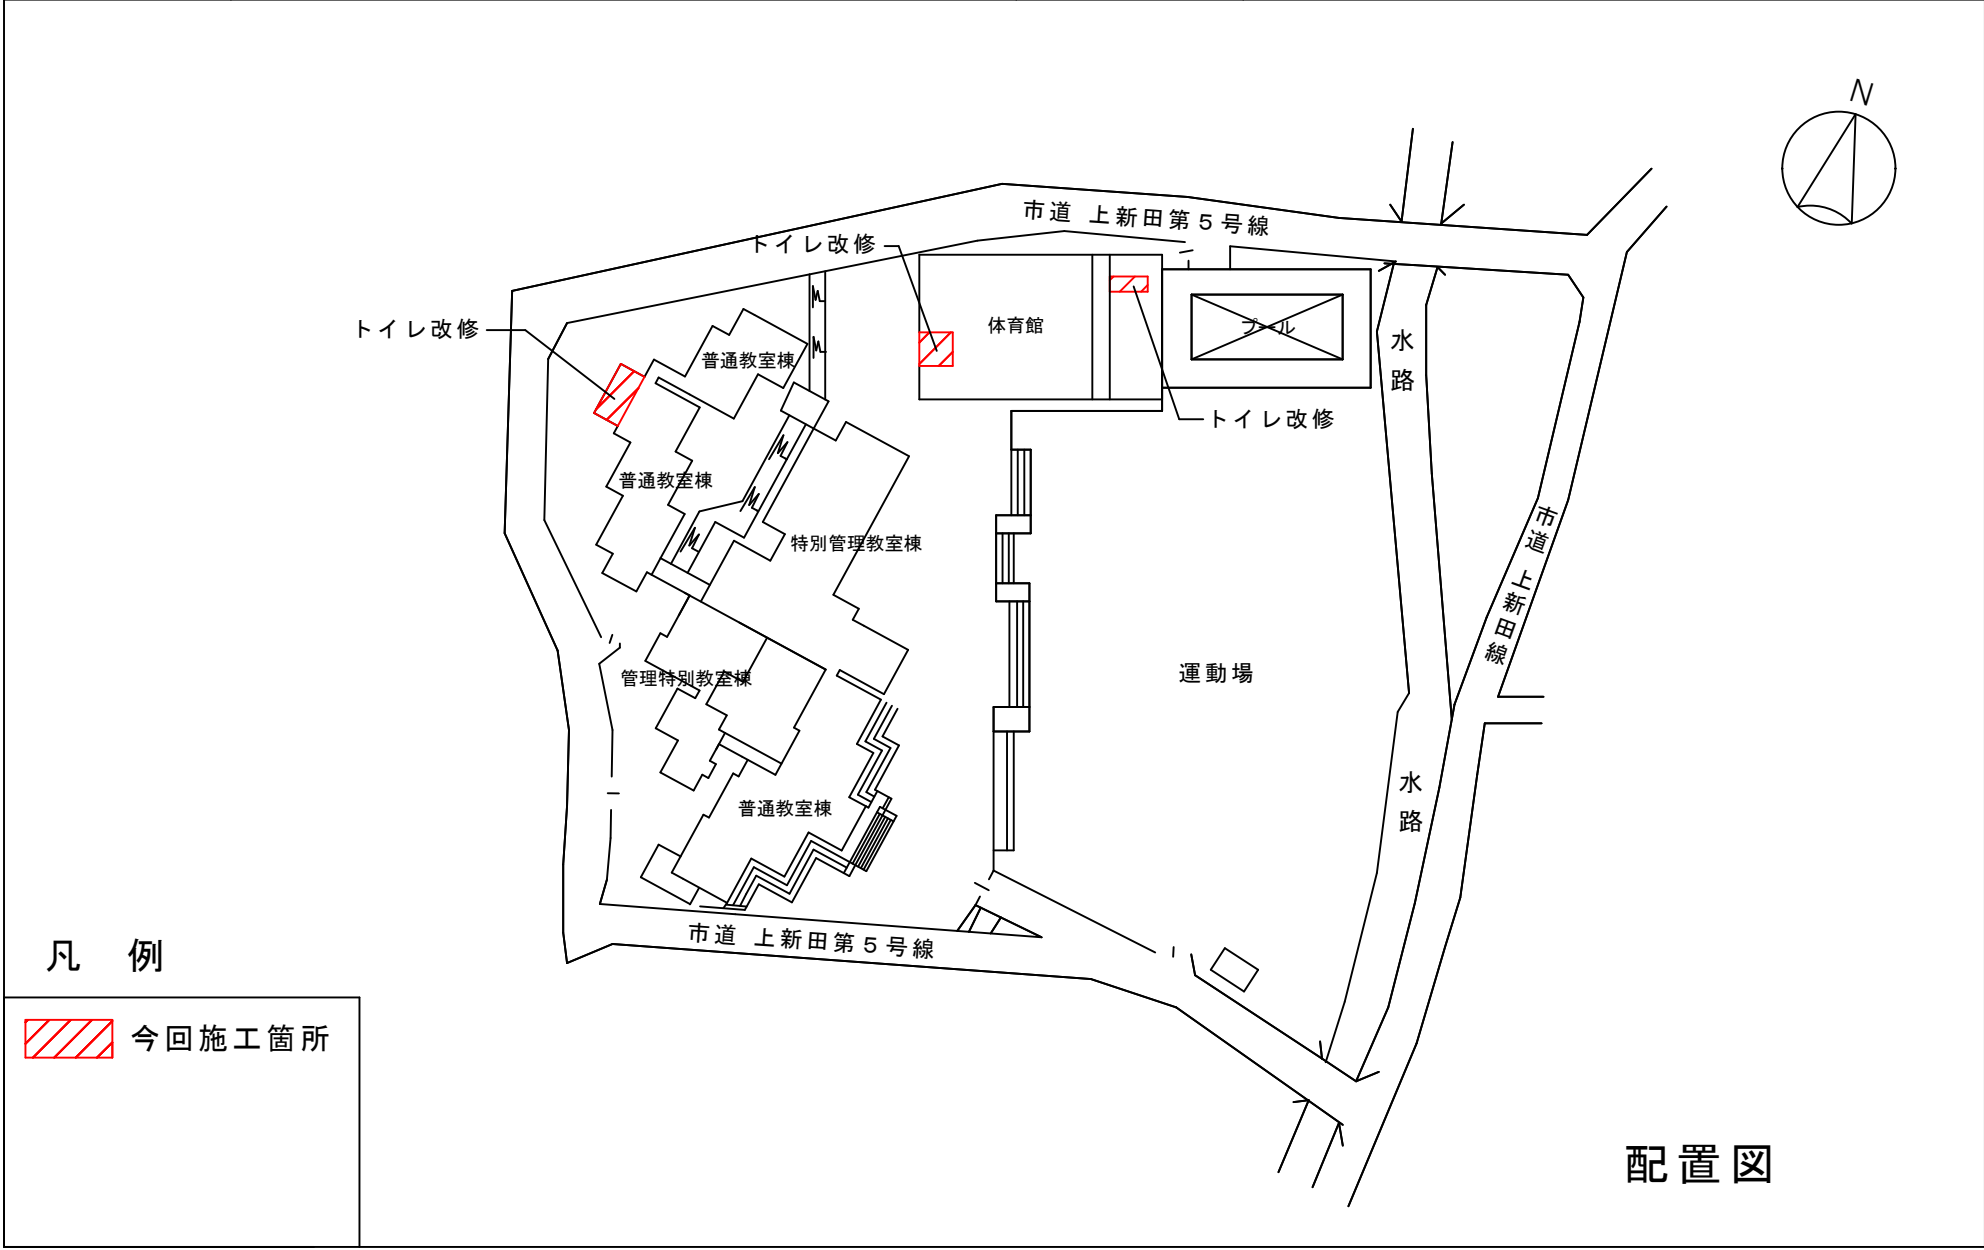

件名	豊中市立新田小学校外1校体育館トイレ等内装改修工事その2	場所	豊中市上新田2丁目19番1号（新田小学校）
----	------------------------------	----	-----------------------

配置図

件名

豊中市立新田小学校外1校体育館トイレ等内装改修工事その2

場所

豊中市桜の町7丁目5番1号（桜井谷東小学校）

凡例

 今回施工箇所

配置図