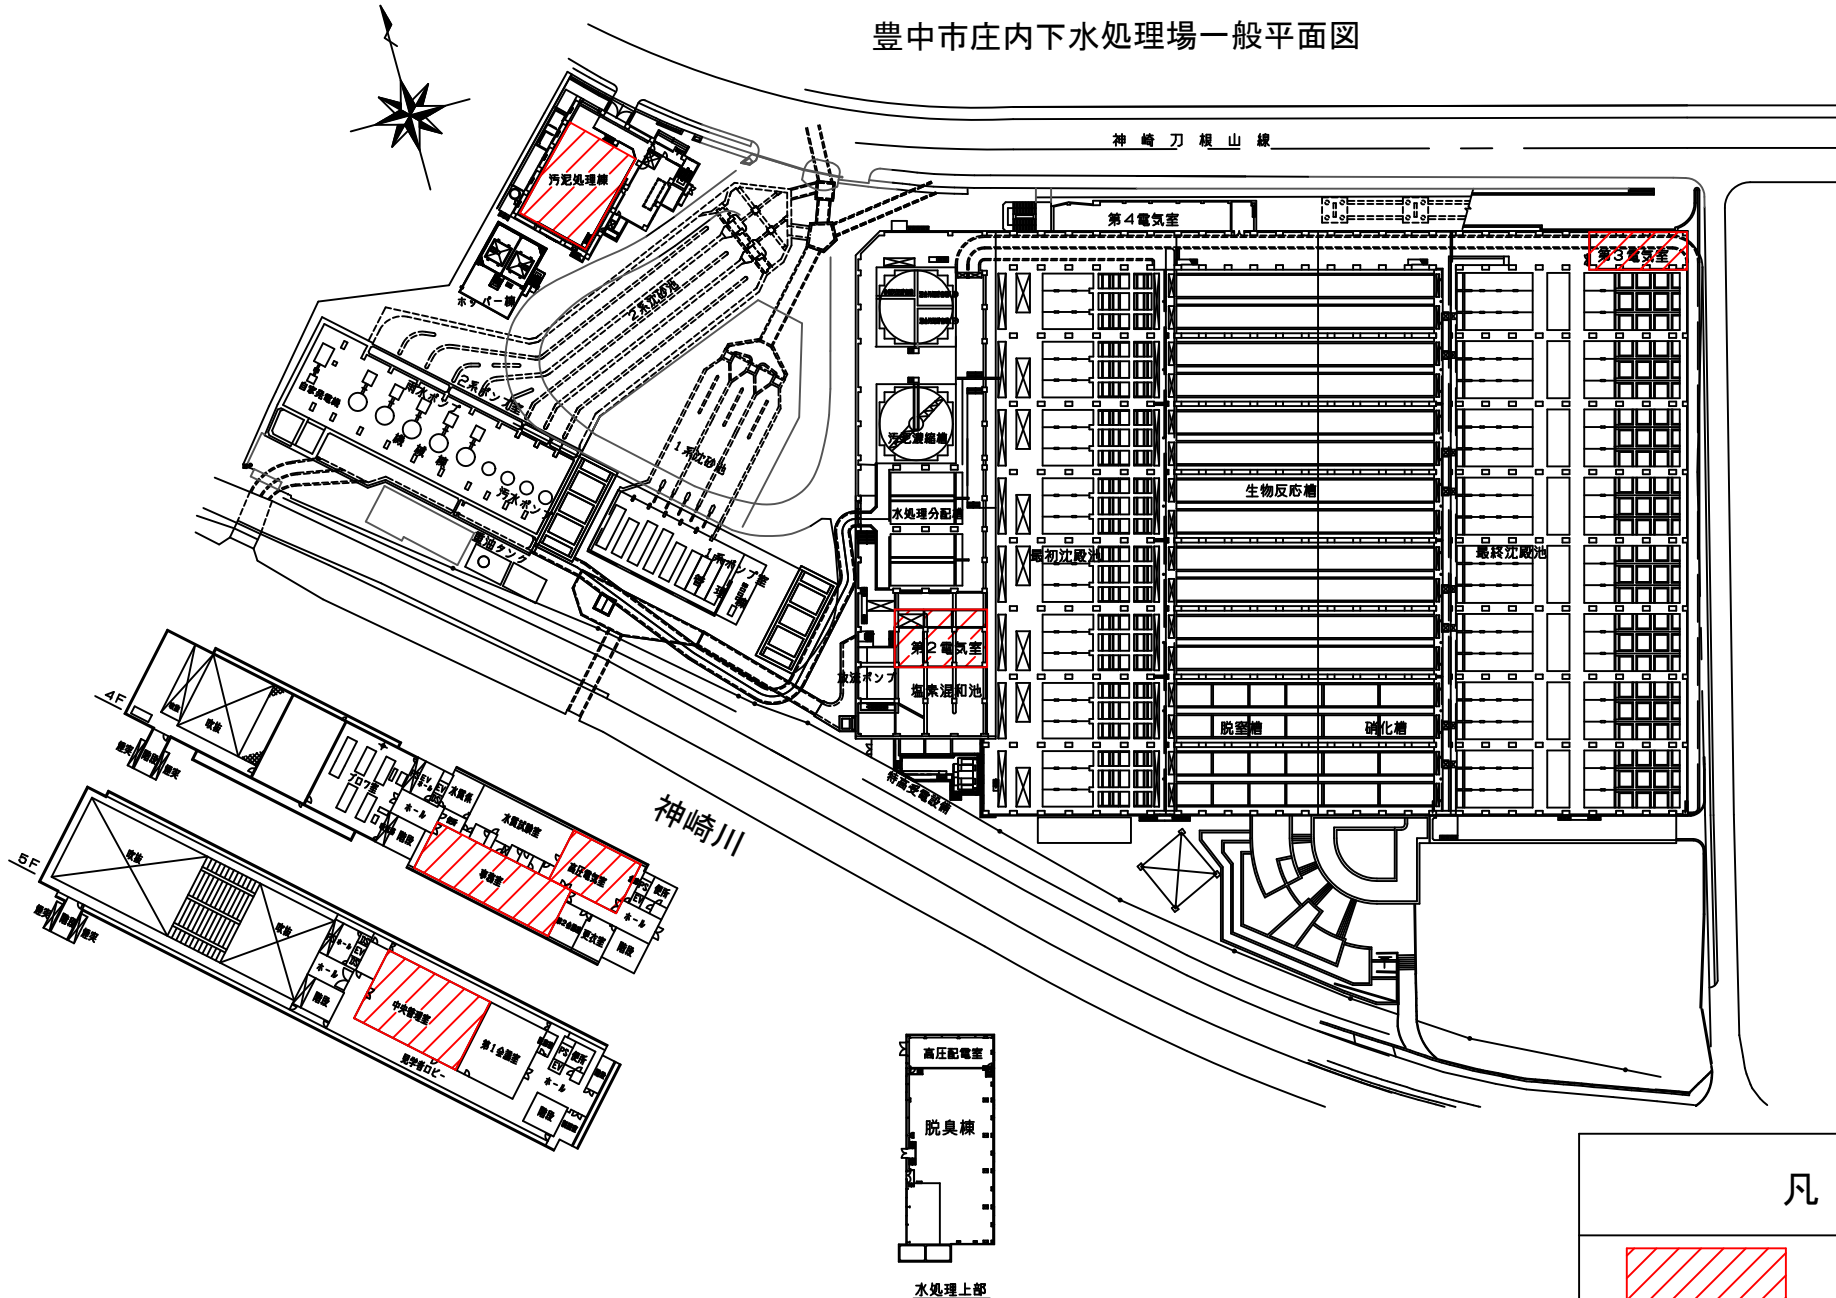

件名

令和5年度庄内下水処理場
電源設備更新工事

場所

豊中市大島町3丁目地内

豊中市庄内下水処理場一般平面図

凡 例

施工箇所