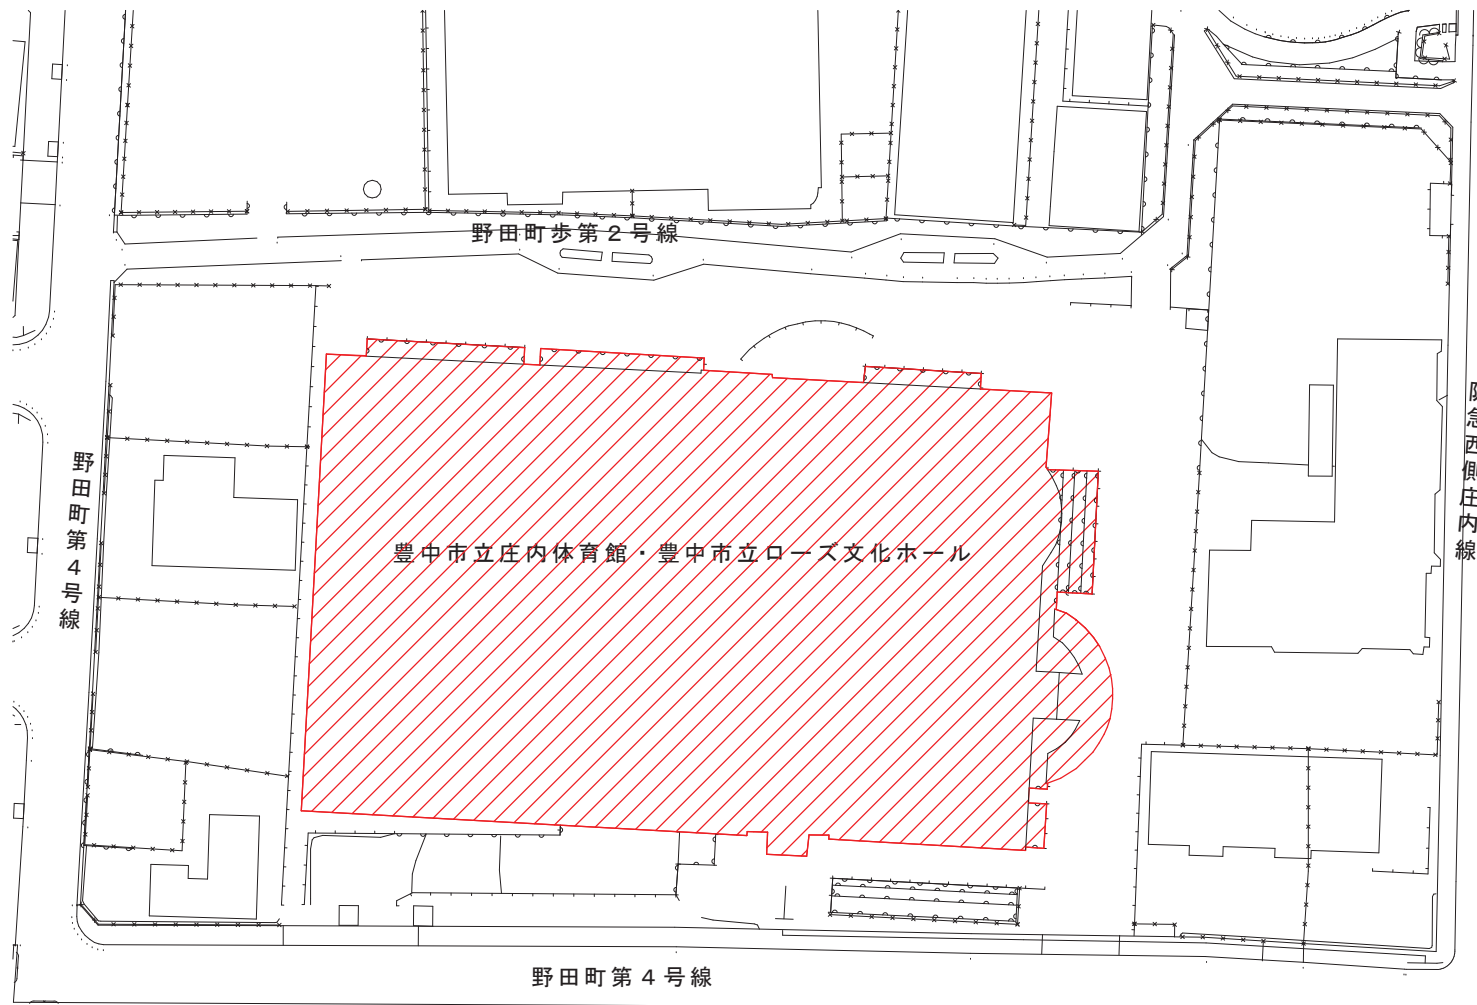

件名

豊中市立庄内体育館及び豊中市立ローズ文化ホール大規模改修工事その2

場所

豊中市野田町4番1号

凡例

今回施工箇所

配置図