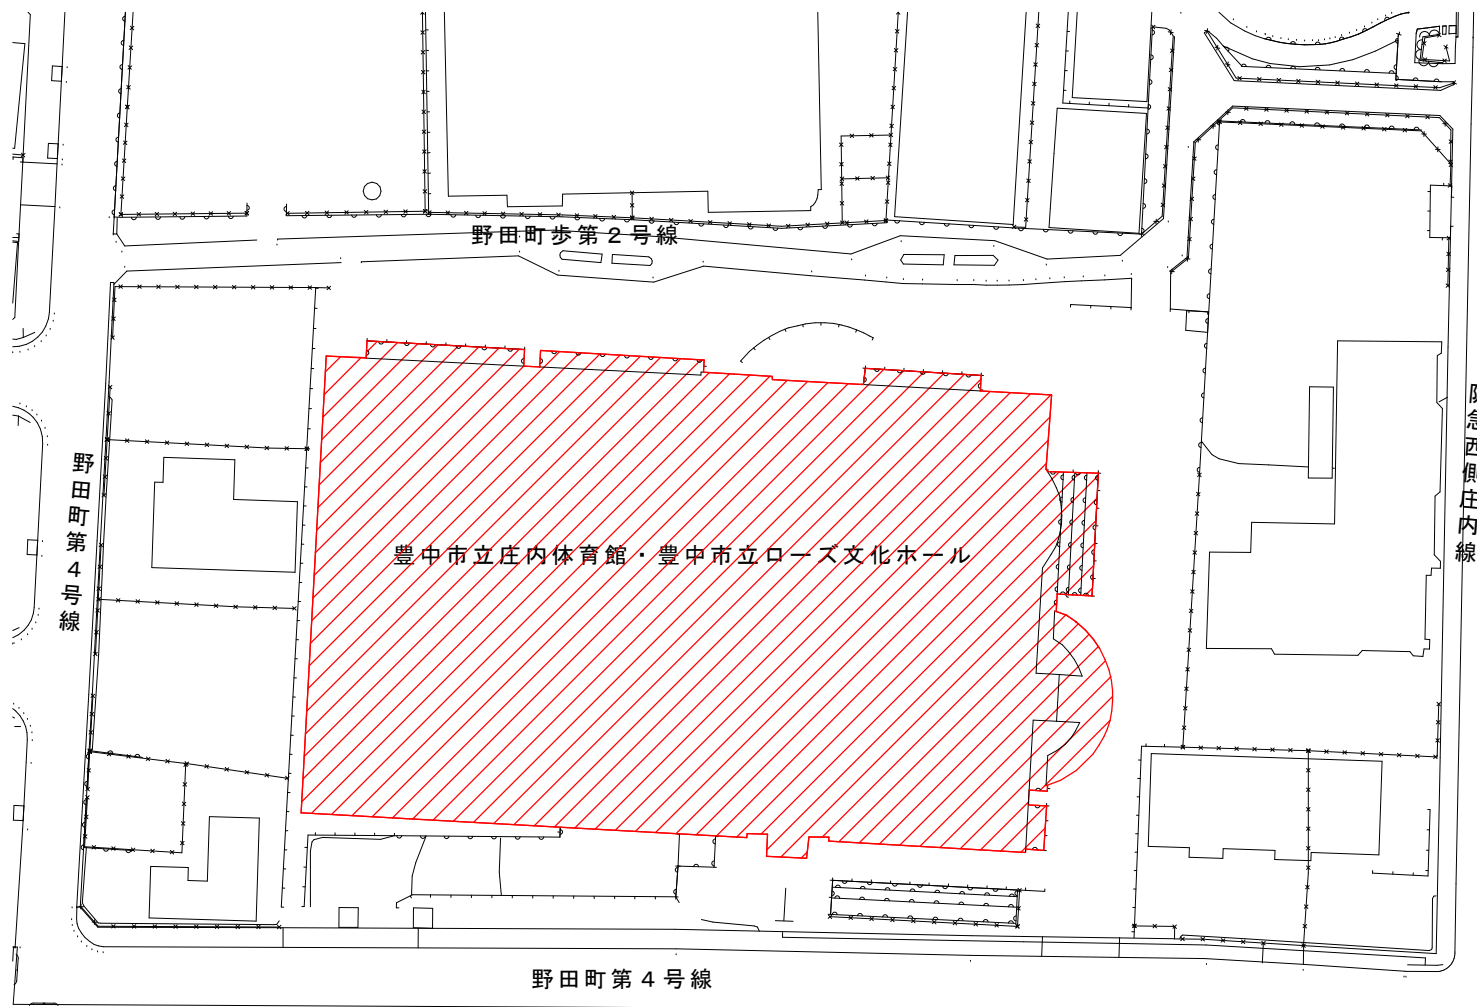

件名

豊中市立庄内体育館及び豊中市立ローズ文化ホール大規模改修給排水衛生設備工事

場所

豊中市野田町4番1号

凡例

今回施工箇所

配置図