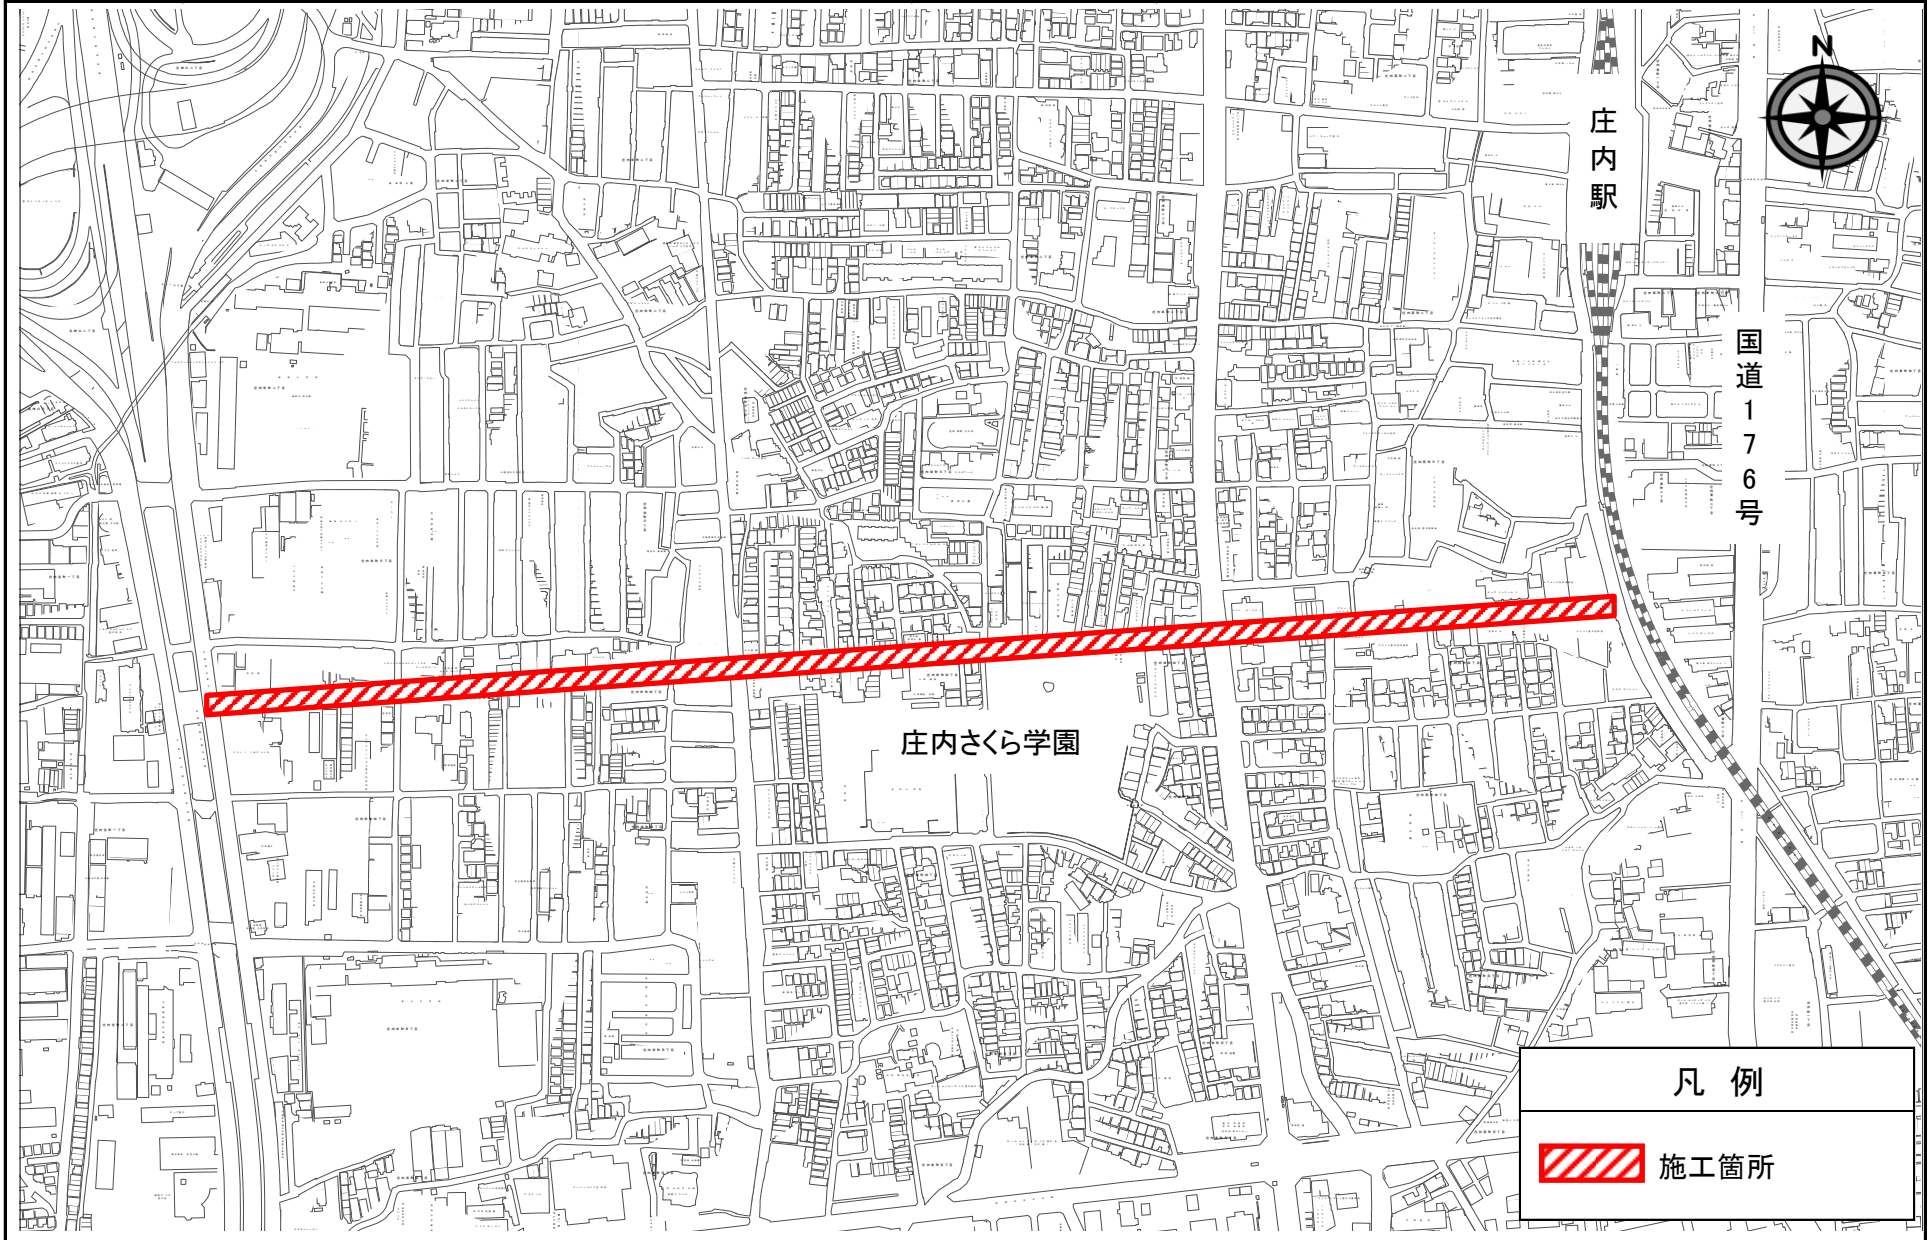

件名

庄内中央線自転車通行空間整備工事

場所

豊中市 庄内栄町3丁目地内外

凡例

施工箇所