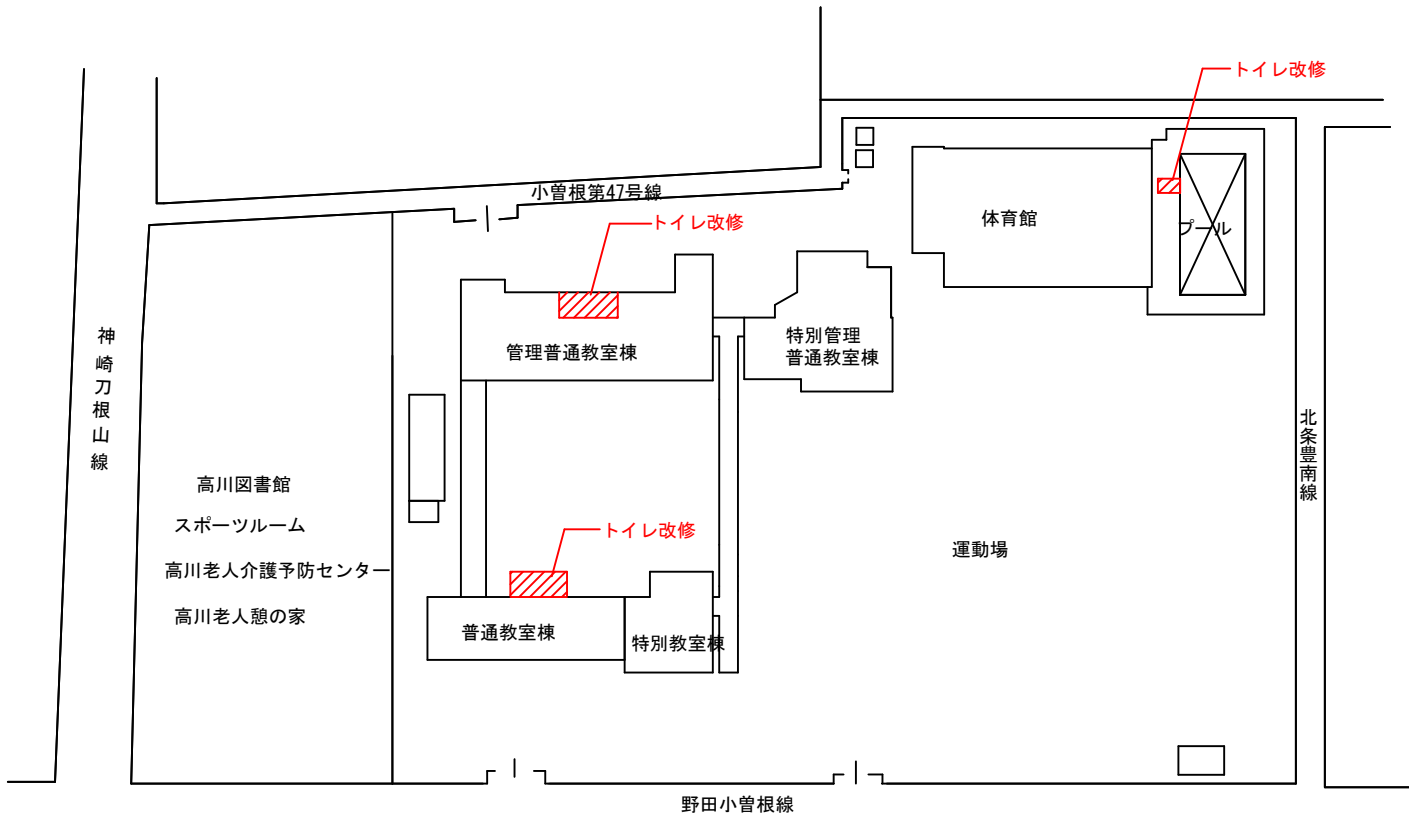

件名	豊中市立高川小学校外1校トイレ等内装改修及び渡り廊下改修工事	場所	豊中市豊南町東1丁目1番1号（高川小学校）
----	--------------------------------	----	-----------------------

凡例

 今回工事箇所

配置図

件名	豊中市立高川小学校外1校トイレ等内装改修及び渡り廊下改修工事	場所	豊中市浜2丁目14番1号（第十二中学校）
----	--------------------------------	----	----------------------

凡例

	今回工事箇所
--	--------

配置図