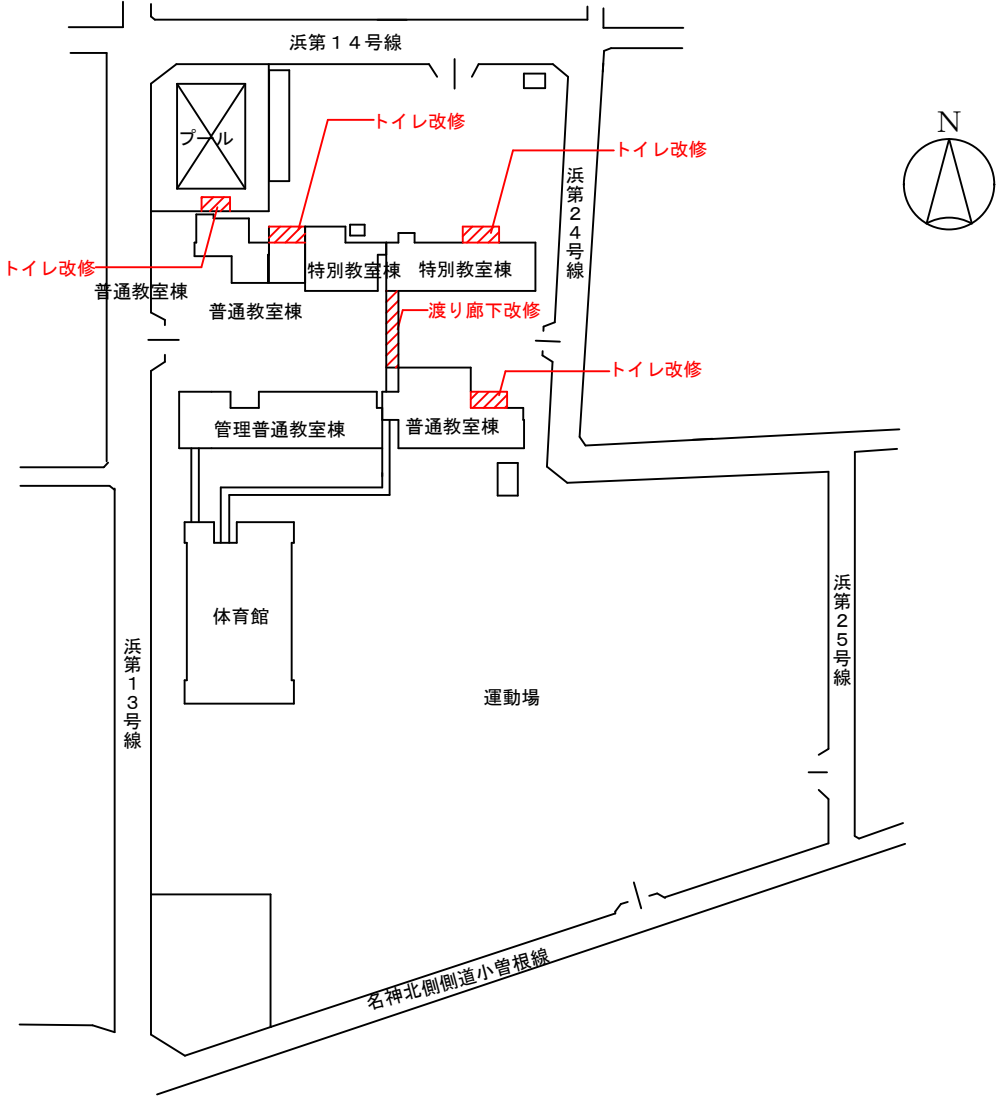

件名	豊中市立高川小学校外1校トイレ等内装改修及び渡り廊下改修工事	場所	豊中市豊南町東1丁目1番1号（高川小学校）
----	--------------------------------	----	-----------------------

凡例

 今回工事箇所

配置図

件名	豊中市立高川小学校外1校トイレ等内装改修及び渡り廊下改修工事	場所	豊中市浜2丁目14番1号（第十二中学校）
----	--------------------------------	----	----------------------

凡例

	今回工事箇所
--	--------

配置図