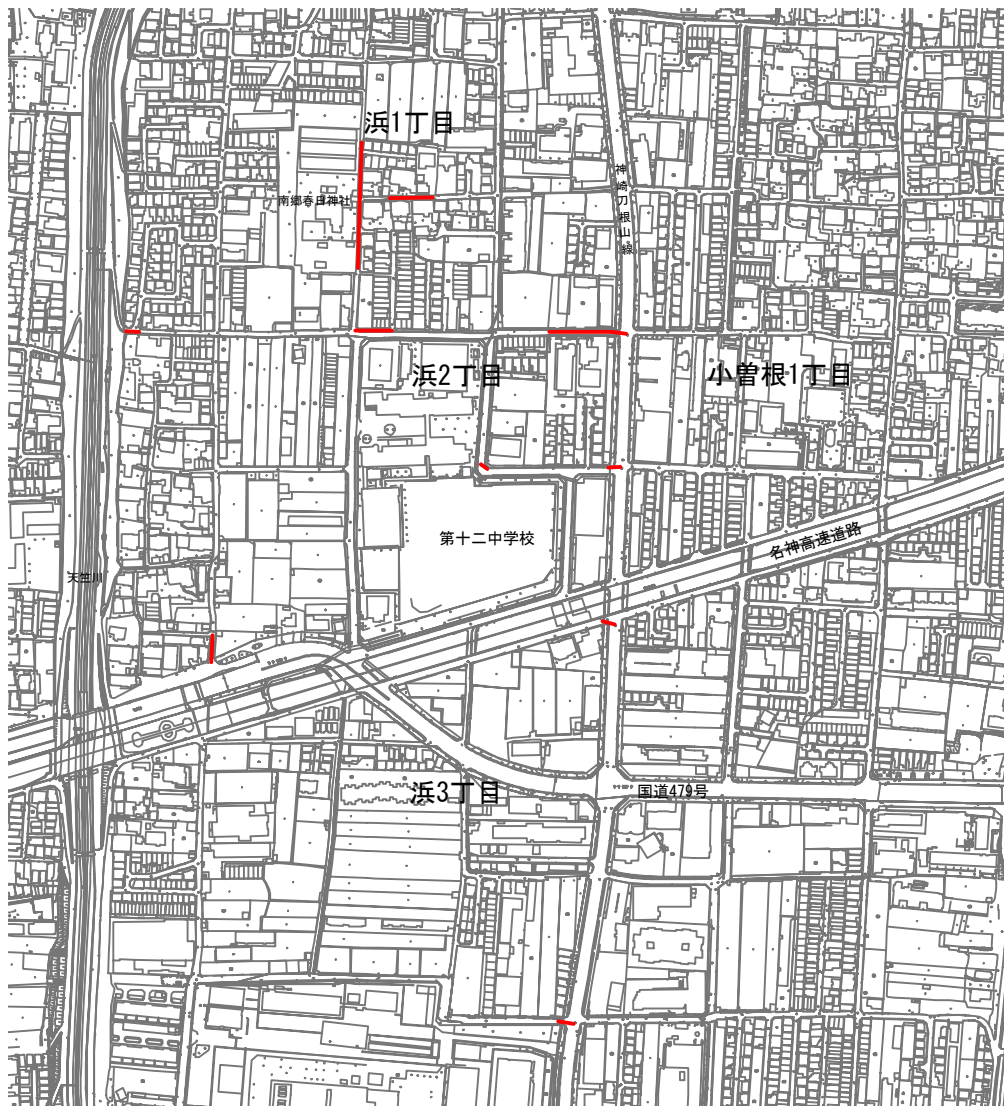

件名

令和8年度下水道改築工事（4工区 浜2丁目外）

場所

豊中市 浜2丁目地内外

凡例	
	施工箇所