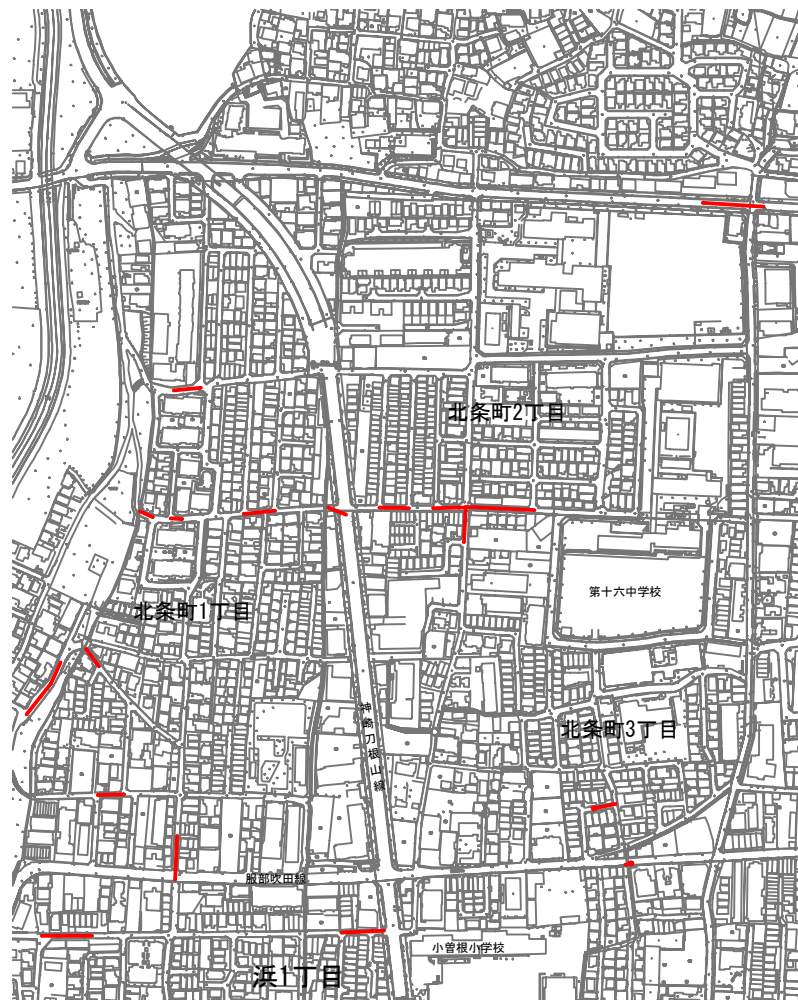

件名

令和8年度下水道改築工事（4工区 浜2丁目外）

場所

豊中市 浜2丁目地内外

凡例	
	施工箇所