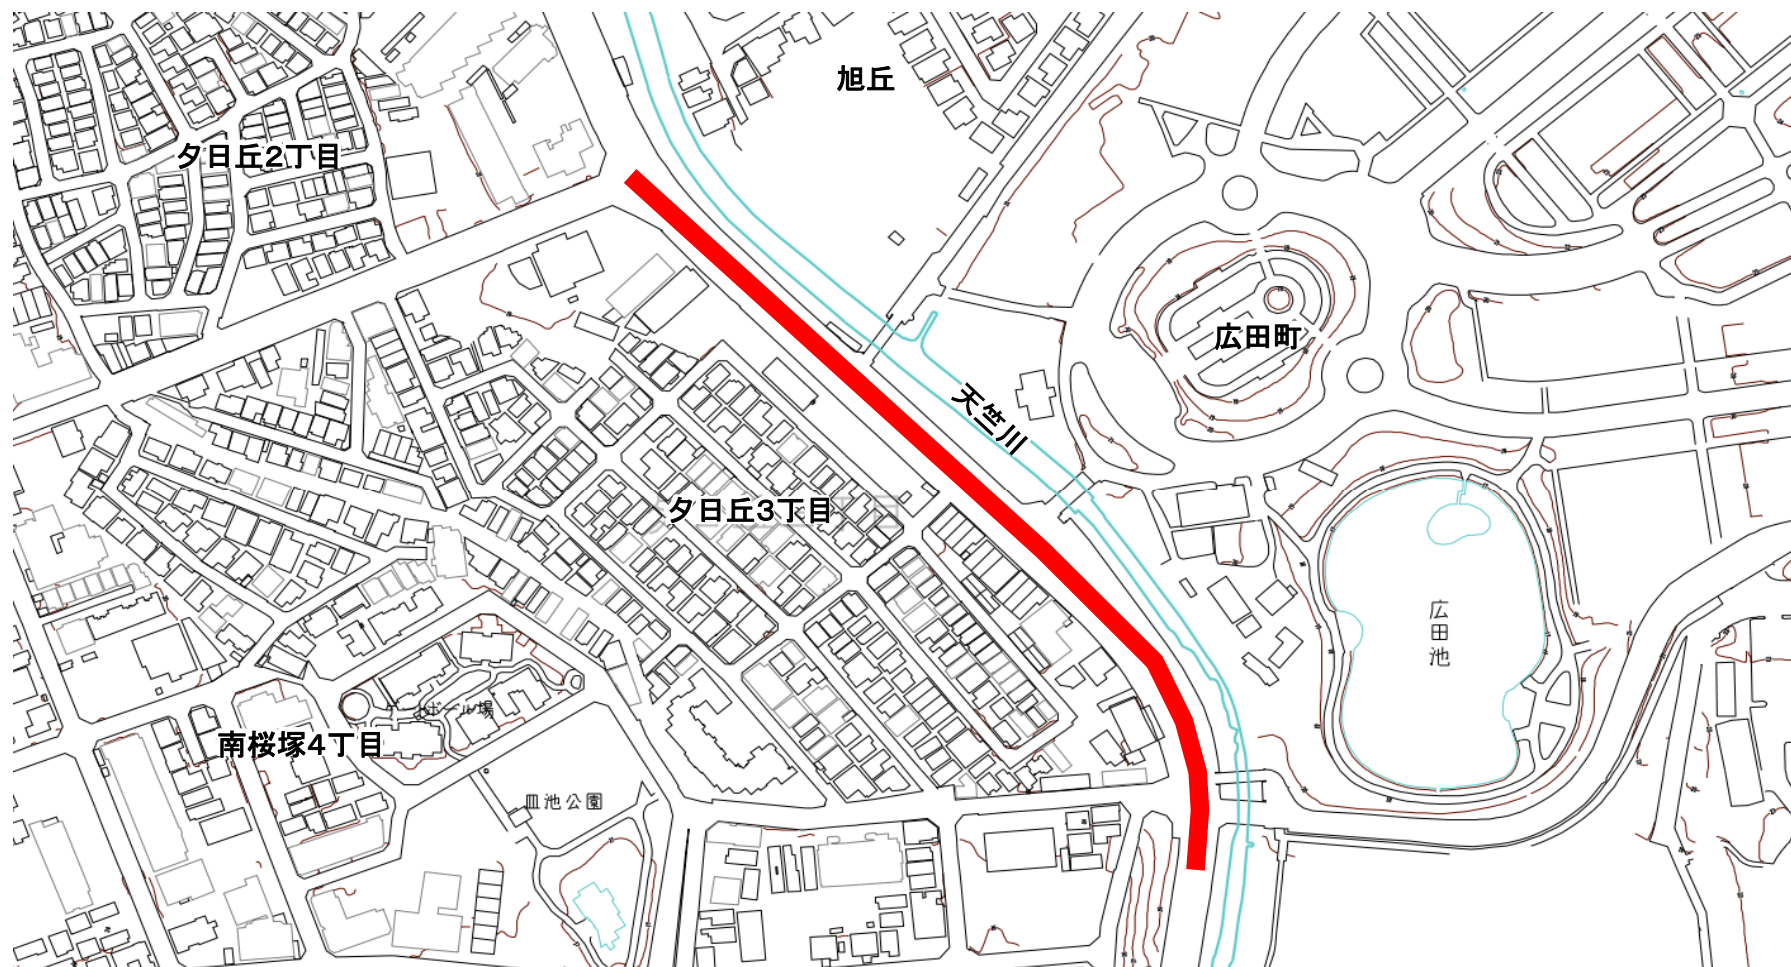

件名

令和8年度水道配水管敷設工事(No.4夕日丘3丁目外)

場所

豊中市夕日丘3丁目地内外

凡例

施工箇所