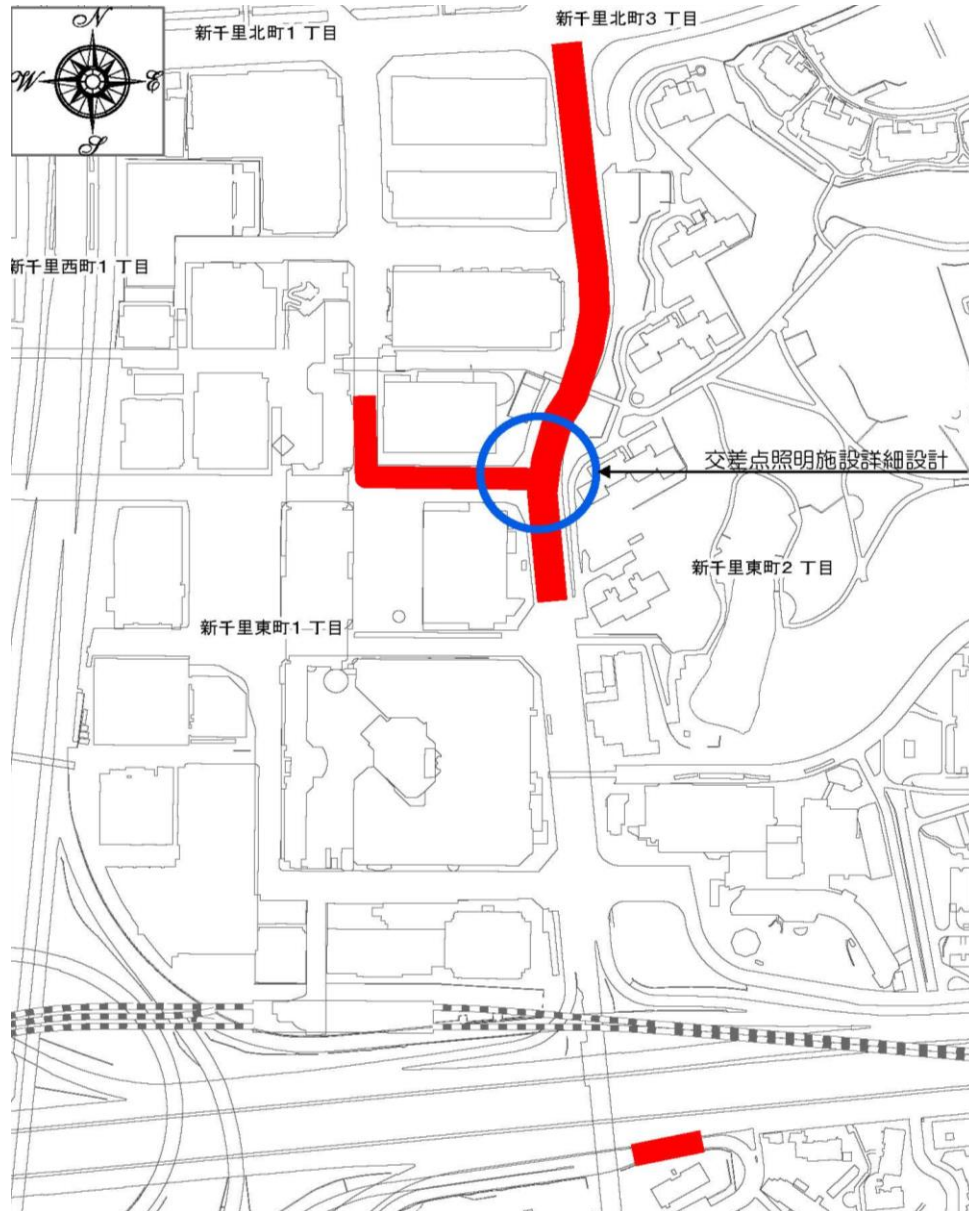

件名

新千里2号線外2路線照明改修設計委託

場所

豊中市 新千里東町1丁目地内外

凡例

委託箇所