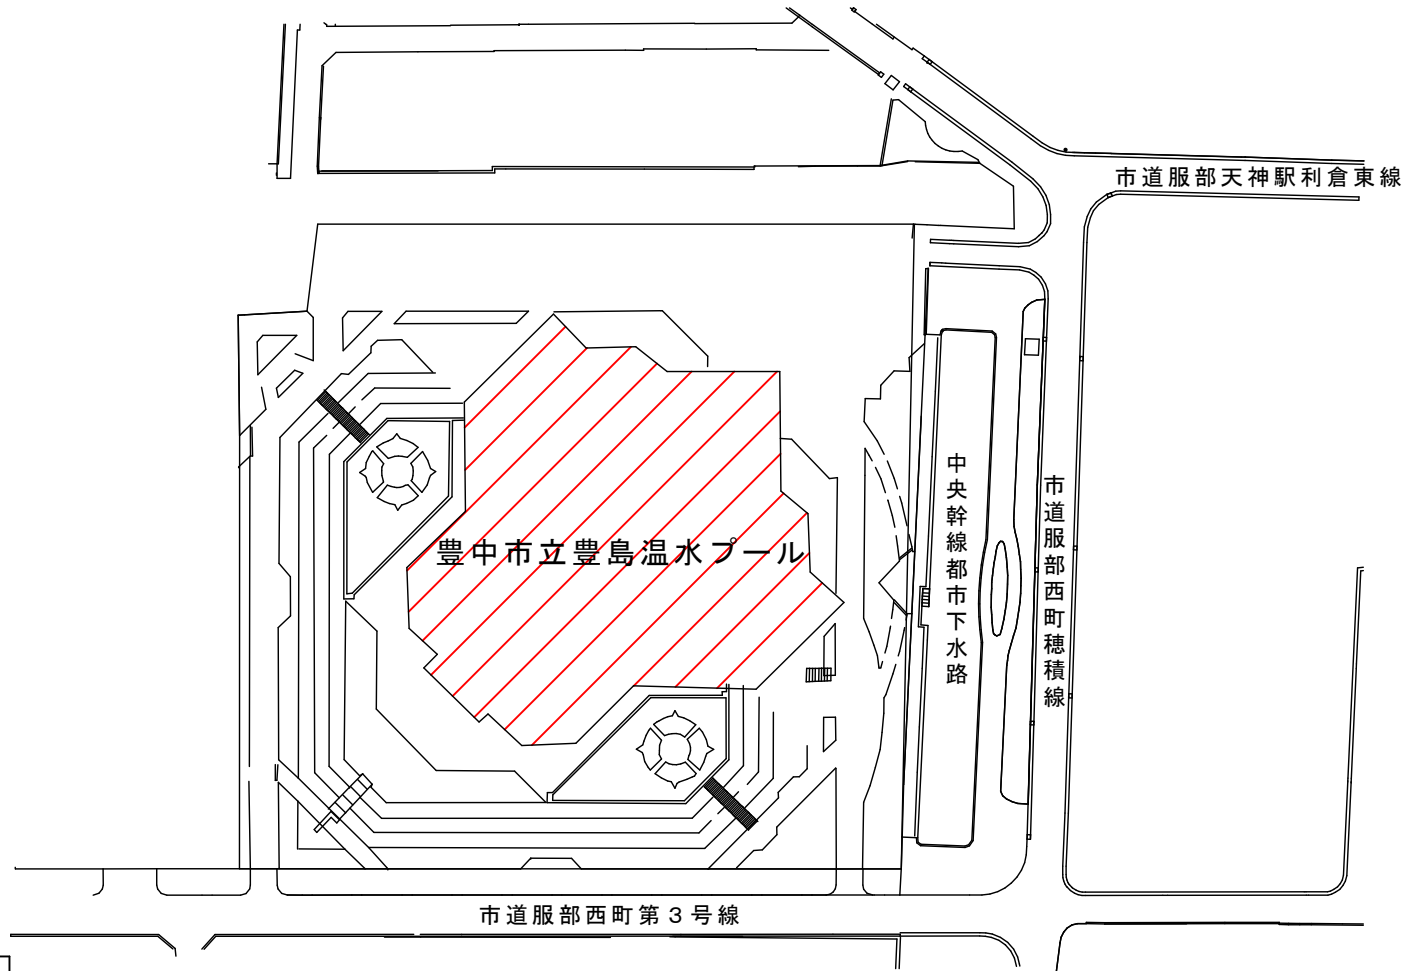

件名

豊中市立豊島温水プール大規模改修電気設備工事

場所

豊中市服部西町5丁目1番1号

凡例

 今回工事箇所

配置図