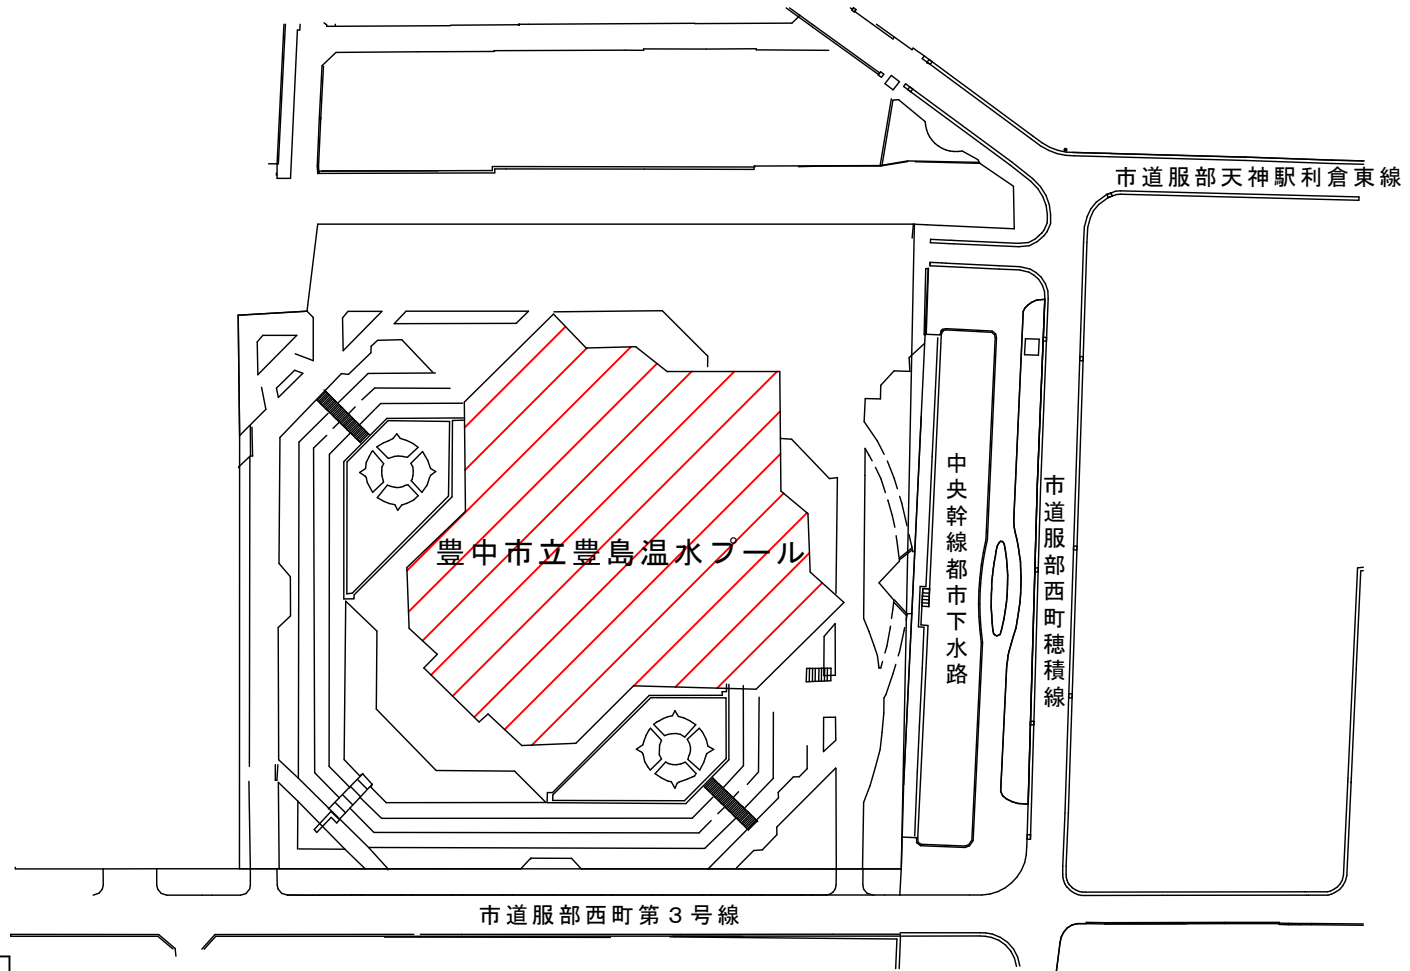

件名

豊中市立豊島温水プール大規模改修空調設備工事

場所

豊中市服部西町5丁目1番1号

凡例

 今回工事箇所

配置図