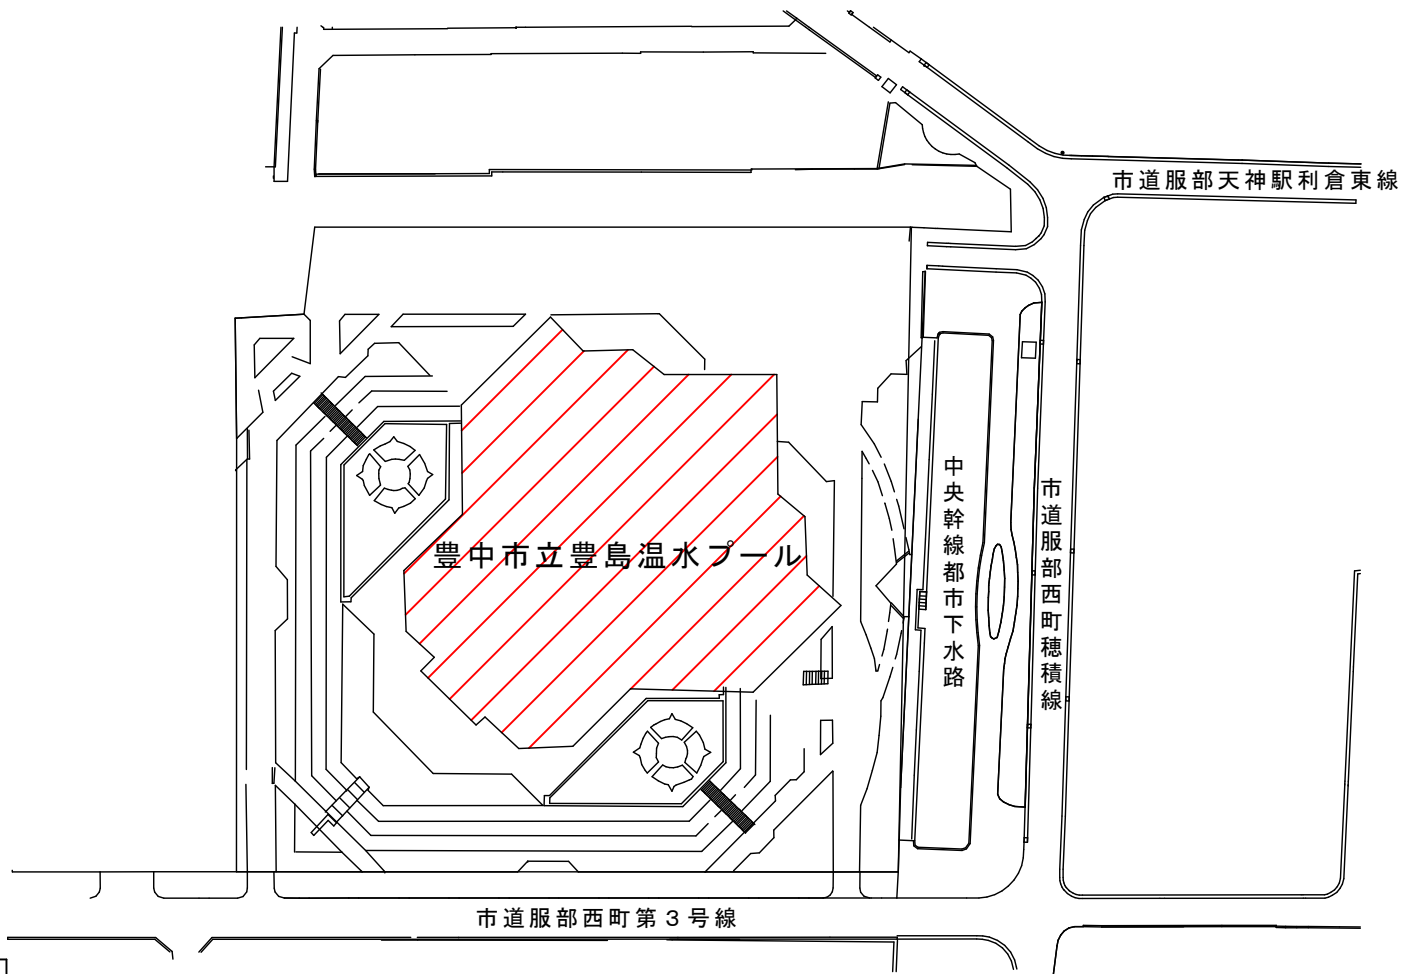

件名

豊中市立豊島温水プール大規模改修給排水衛生設備工事

場所

豊中市服部西町5丁目1番1号

凡例

 今回工事箇所

配置図