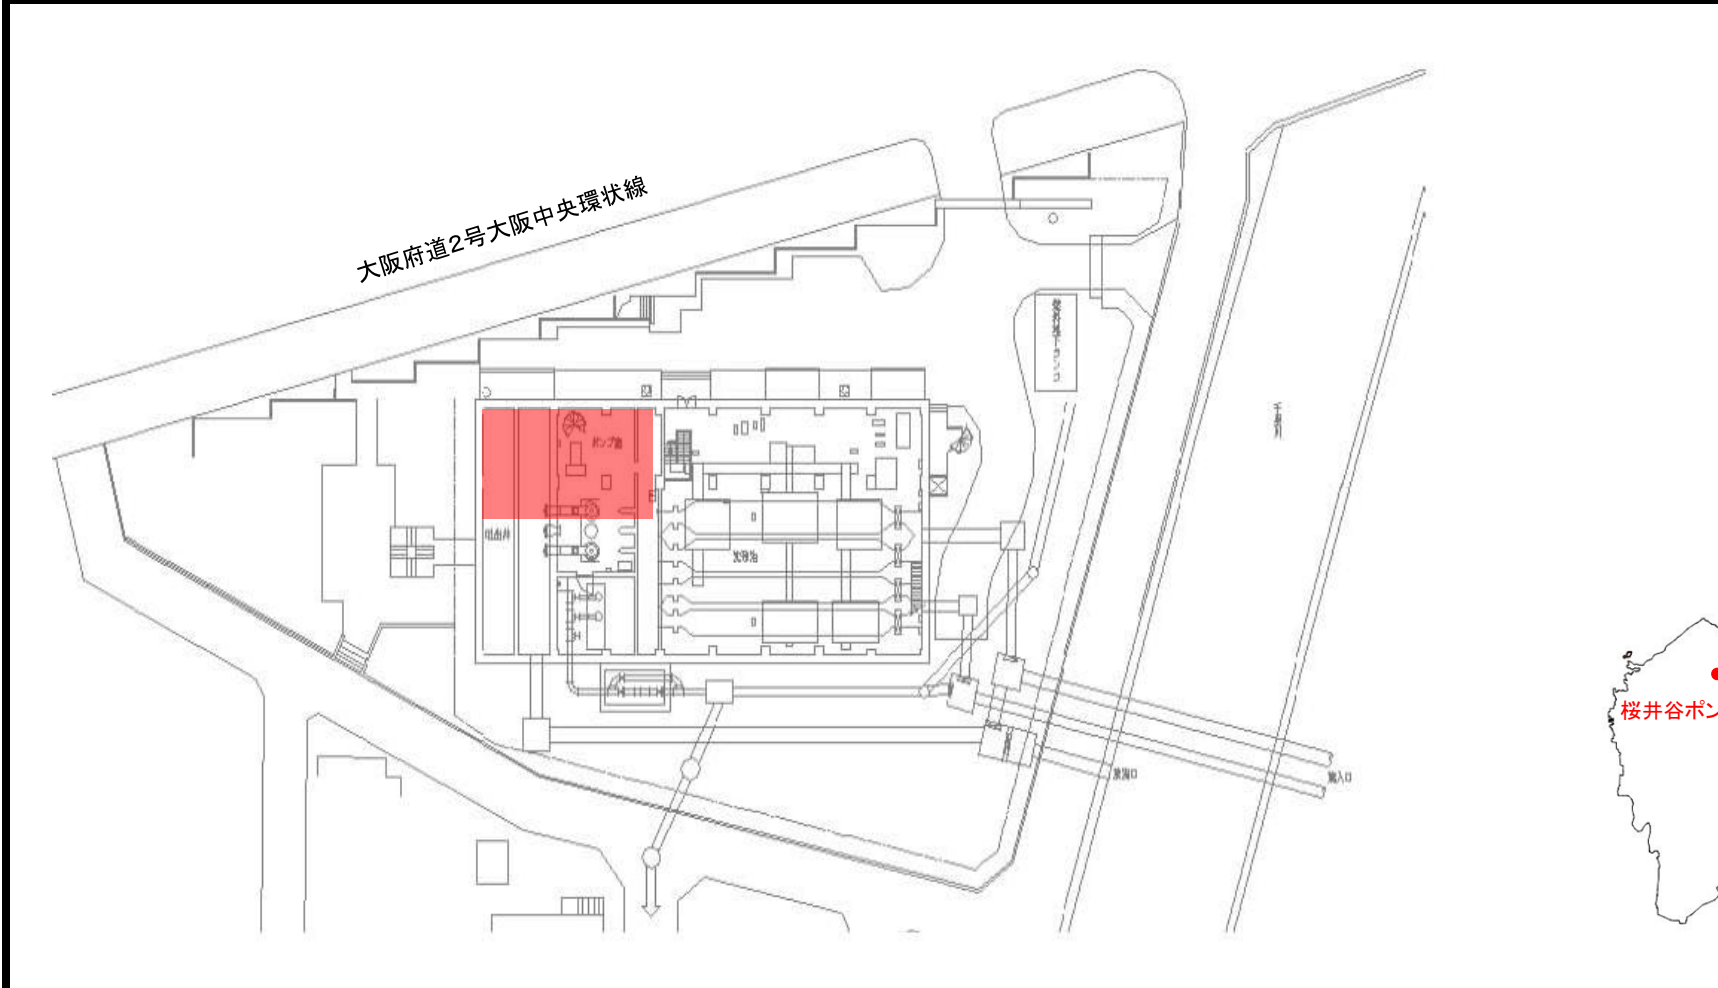

件名	令和8年度桜井谷ポンプ場ほか電気設備更新工事	場所	豊中市桜の町2丁目地内外
----	------------------------	----	--------------

凡	例
	施工箇所

件名	令和8年度桜井谷ポンプ場ほか電気設備更新工事	場所	豊中市桜の町2丁目地内外
----	------------------------	----	--------------

新免ポンプ場

市域図

凡	例
	施工箇所