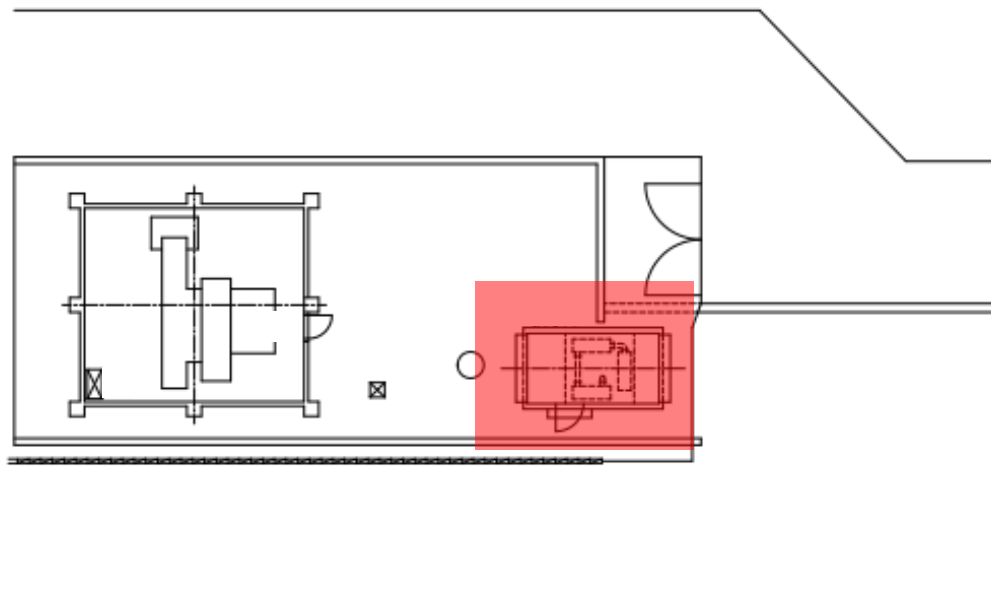

件名	令和8年度桜井谷ポンプ場ほか電気設備更新工事	場所	豊中市桜の町2丁目地内外
----	------------------------	----	--------------

凡	例
	施工箇所

件名	令和8年度桜井谷ポンプ場ほか電気設備更新工事	場所	豊中市桜の町2丁目地内外
----	------------------------	----	--------------

新免ポンプ場

市域図

凡	例
	施工箇所