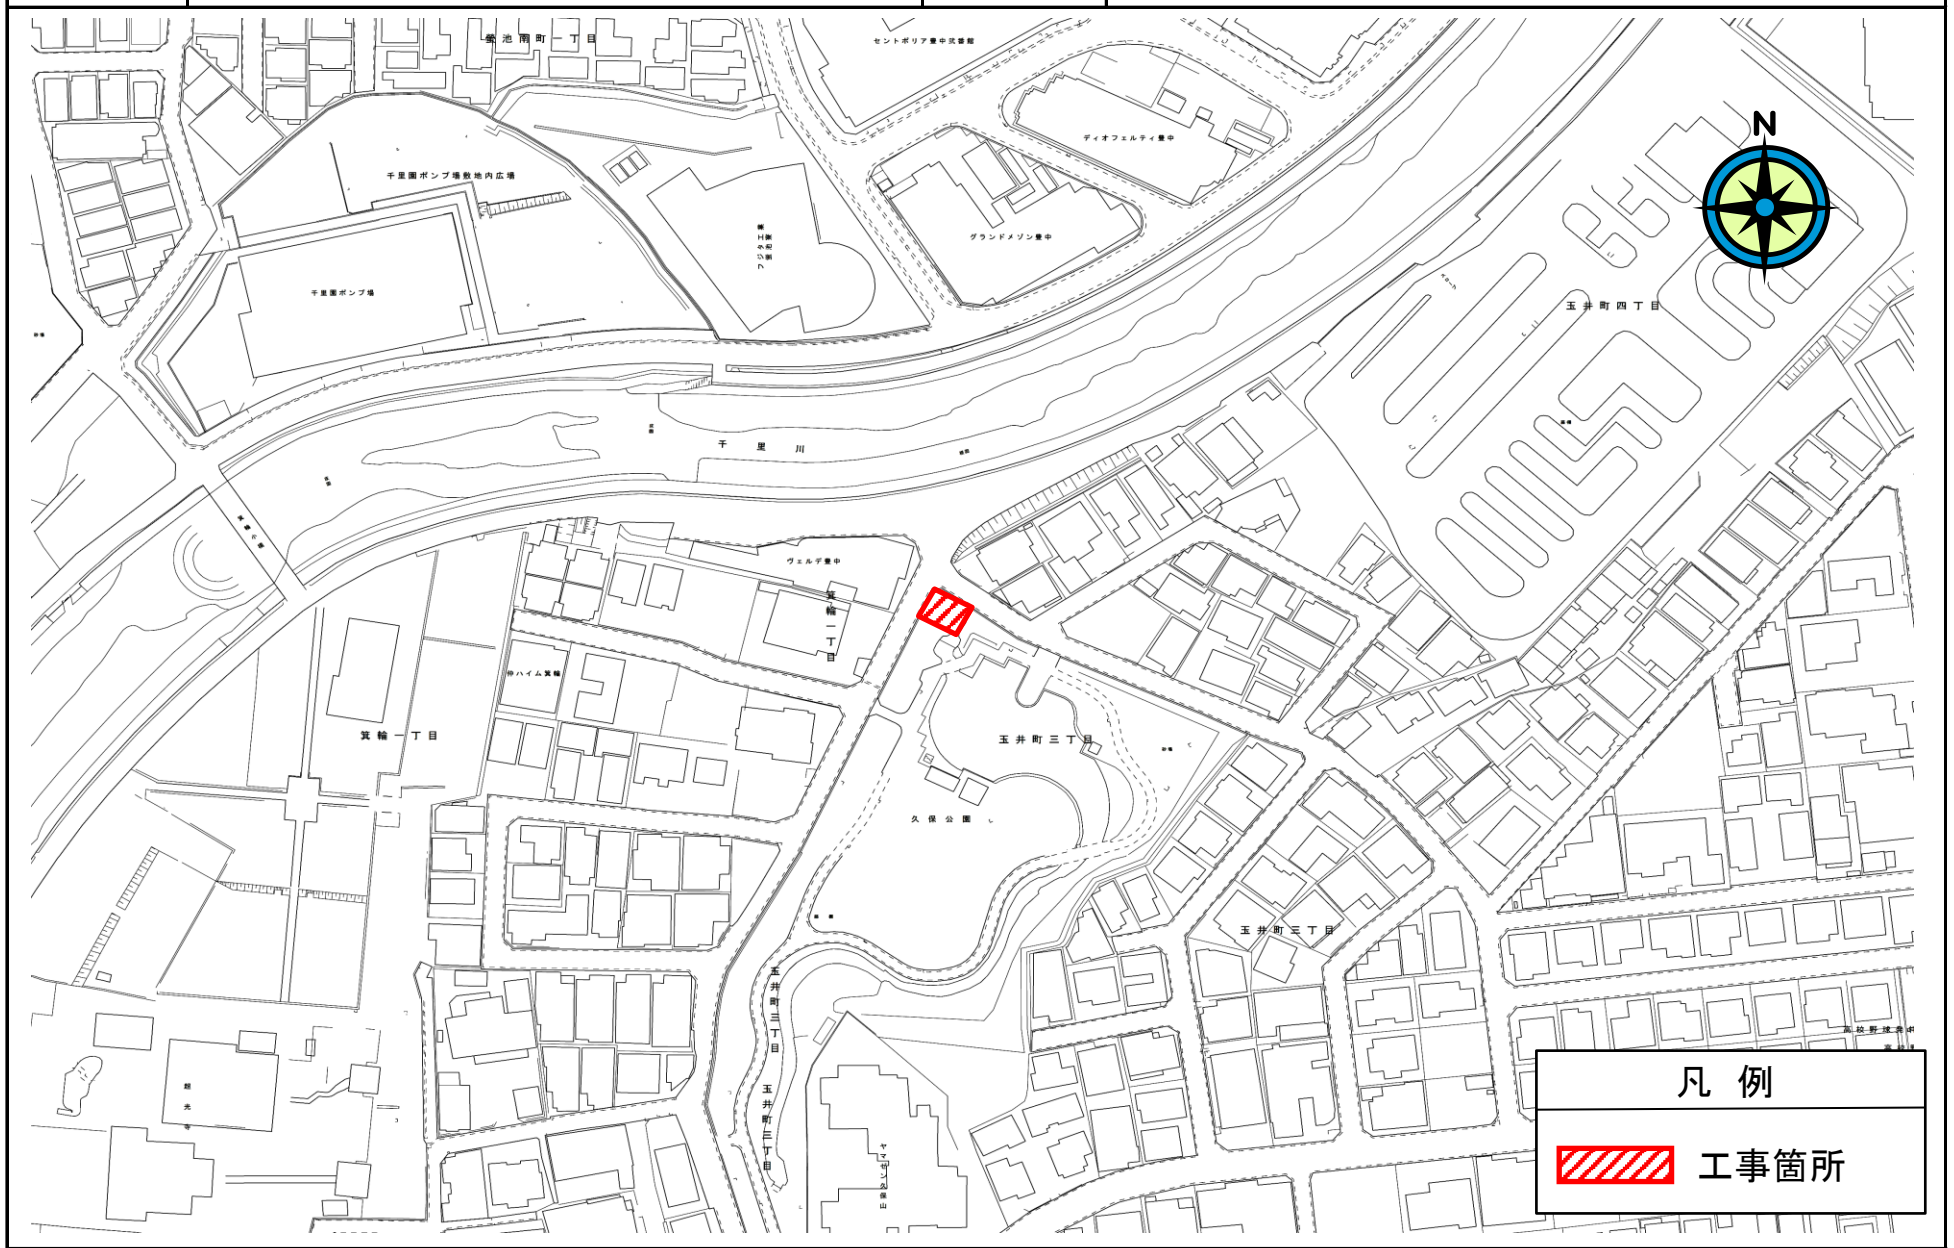

工事名 久保池深井戸ポンプ整備工事

場所 豊中市玉井町3丁目地内

凡例

 工事箇所