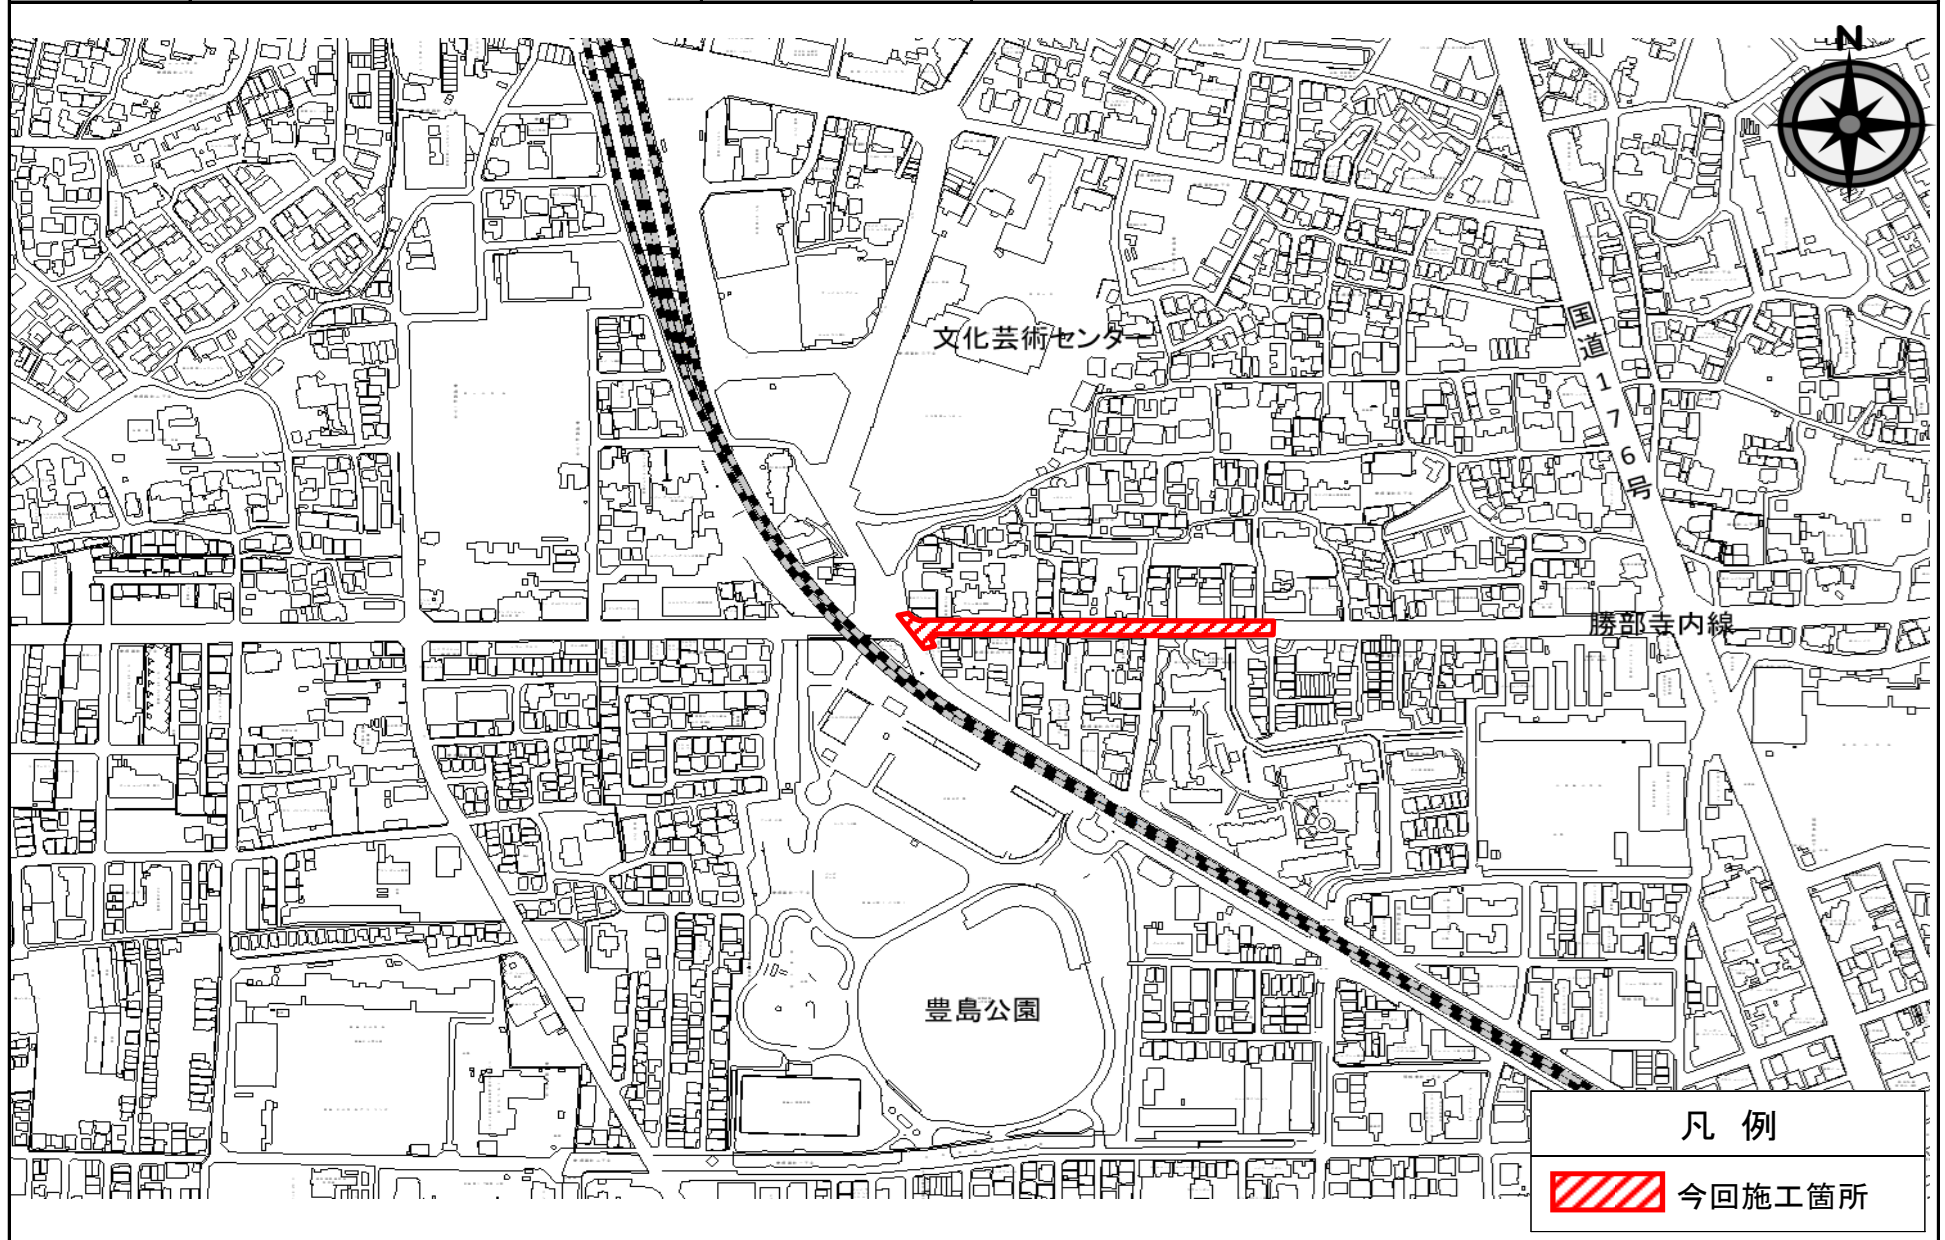

件名

勝部寺内線歩道改良工事

場所

豊中市 曾根東町5丁目地内

凡例

今回施工箇所