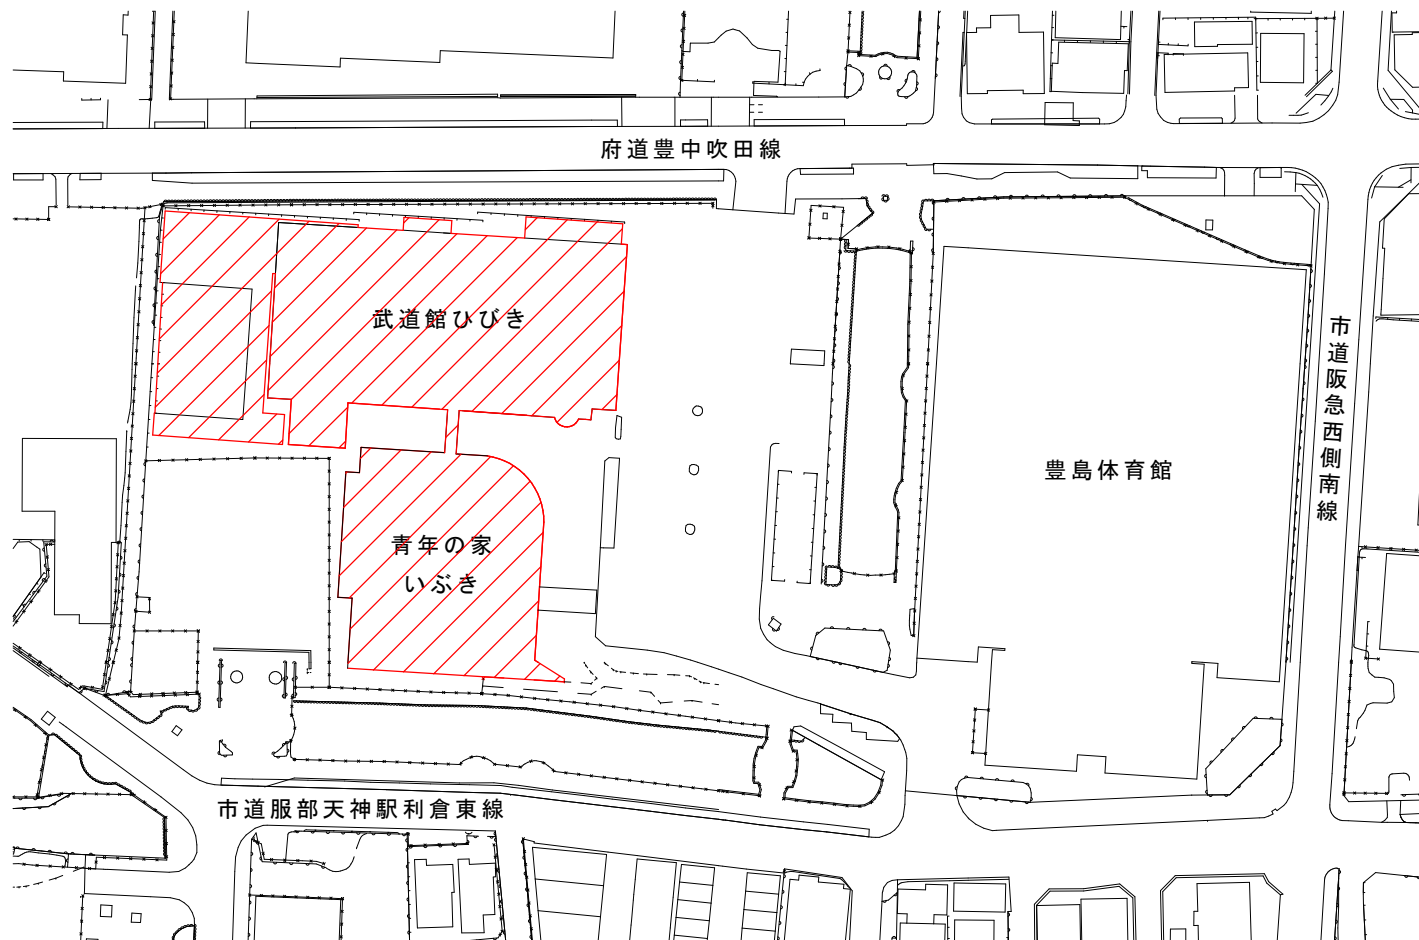

件名

豊中市立武道館ひびき及び豊中市立青年の家いぶき大規模改修工事

場所

豊中市服部西町4丁目13番1号、2号

凡例

今回施工箇所

配置図