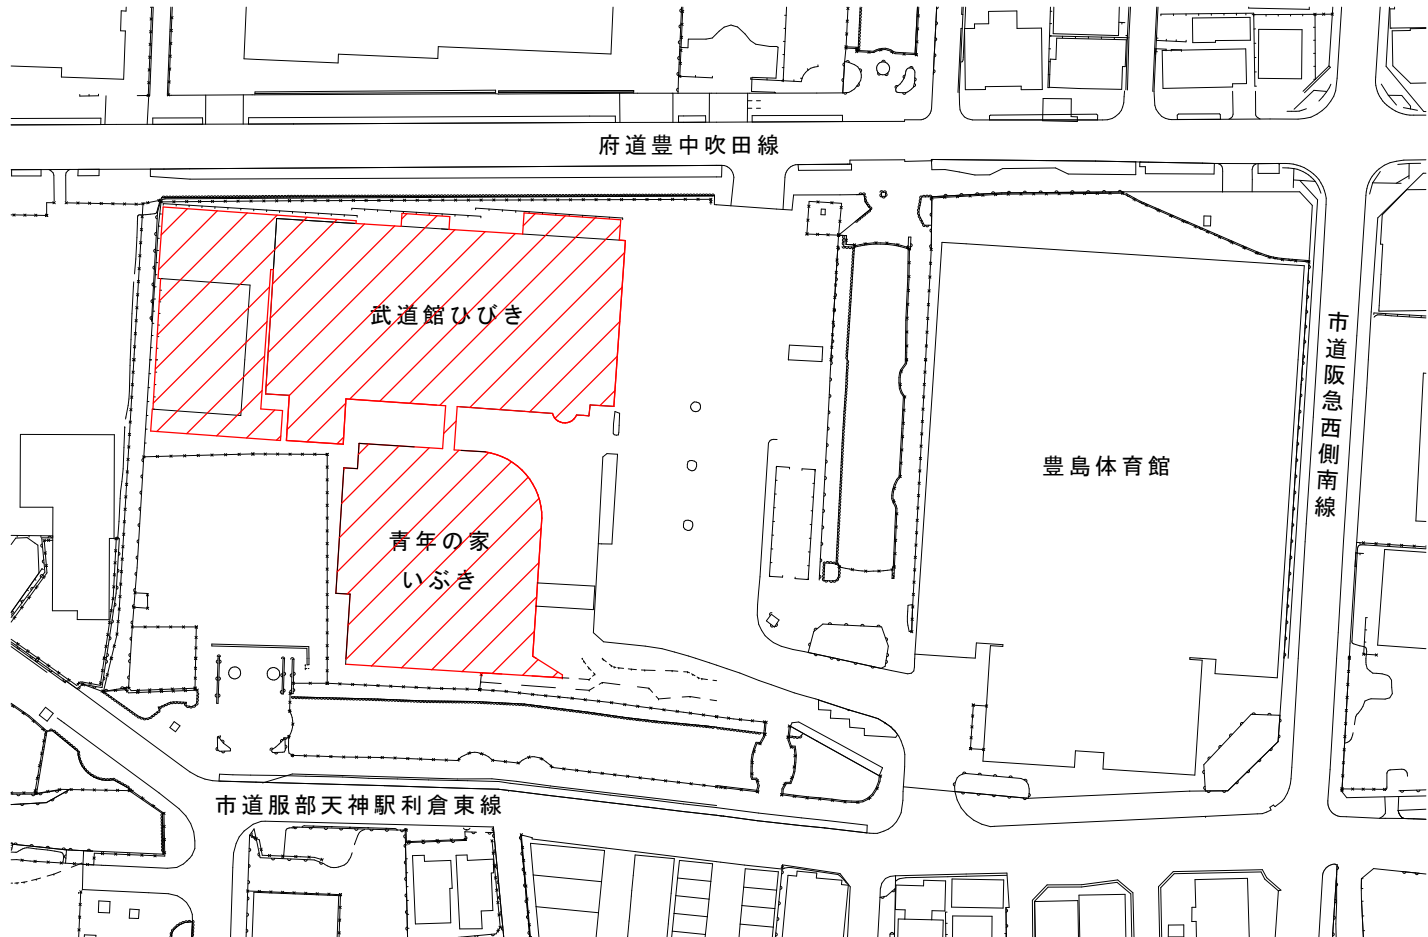

件名

豊中市立武道館ひびき及び豊中市立青年の家いぶき大規模改修空調設備工事

場所

豊中市服部西町4丁目13番1号、2号

凡例

今回施工箇所

配置図