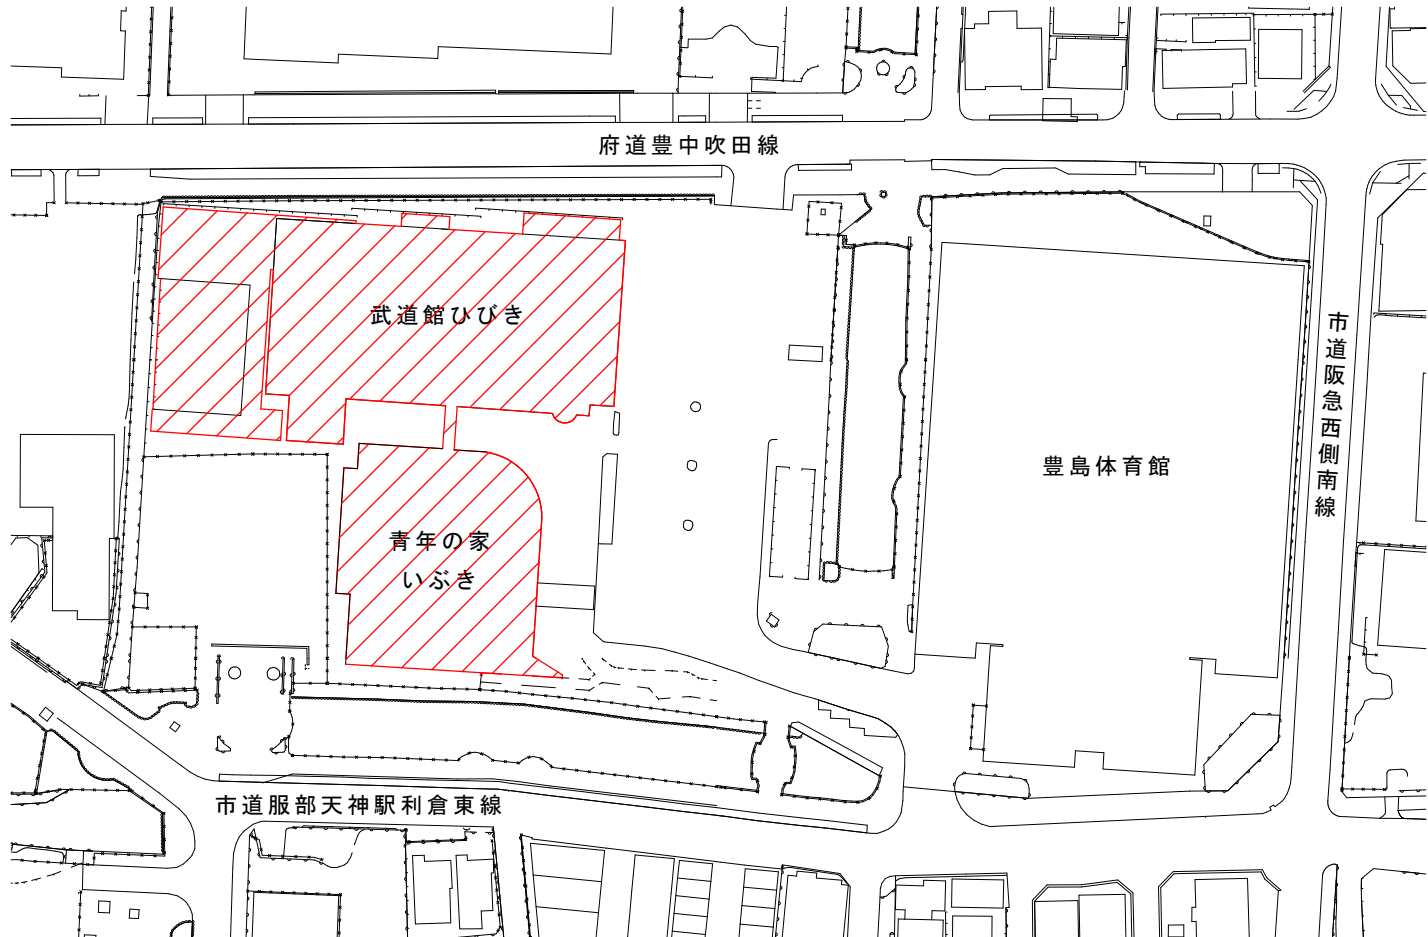

件名

豊中市立武道館ひびき及び豊中市立青年の家いぶき大規模改修電気設備工事

場所

豊中市服部西町4丁目13番1号、2号

凡例

今回施工箇所

配置図