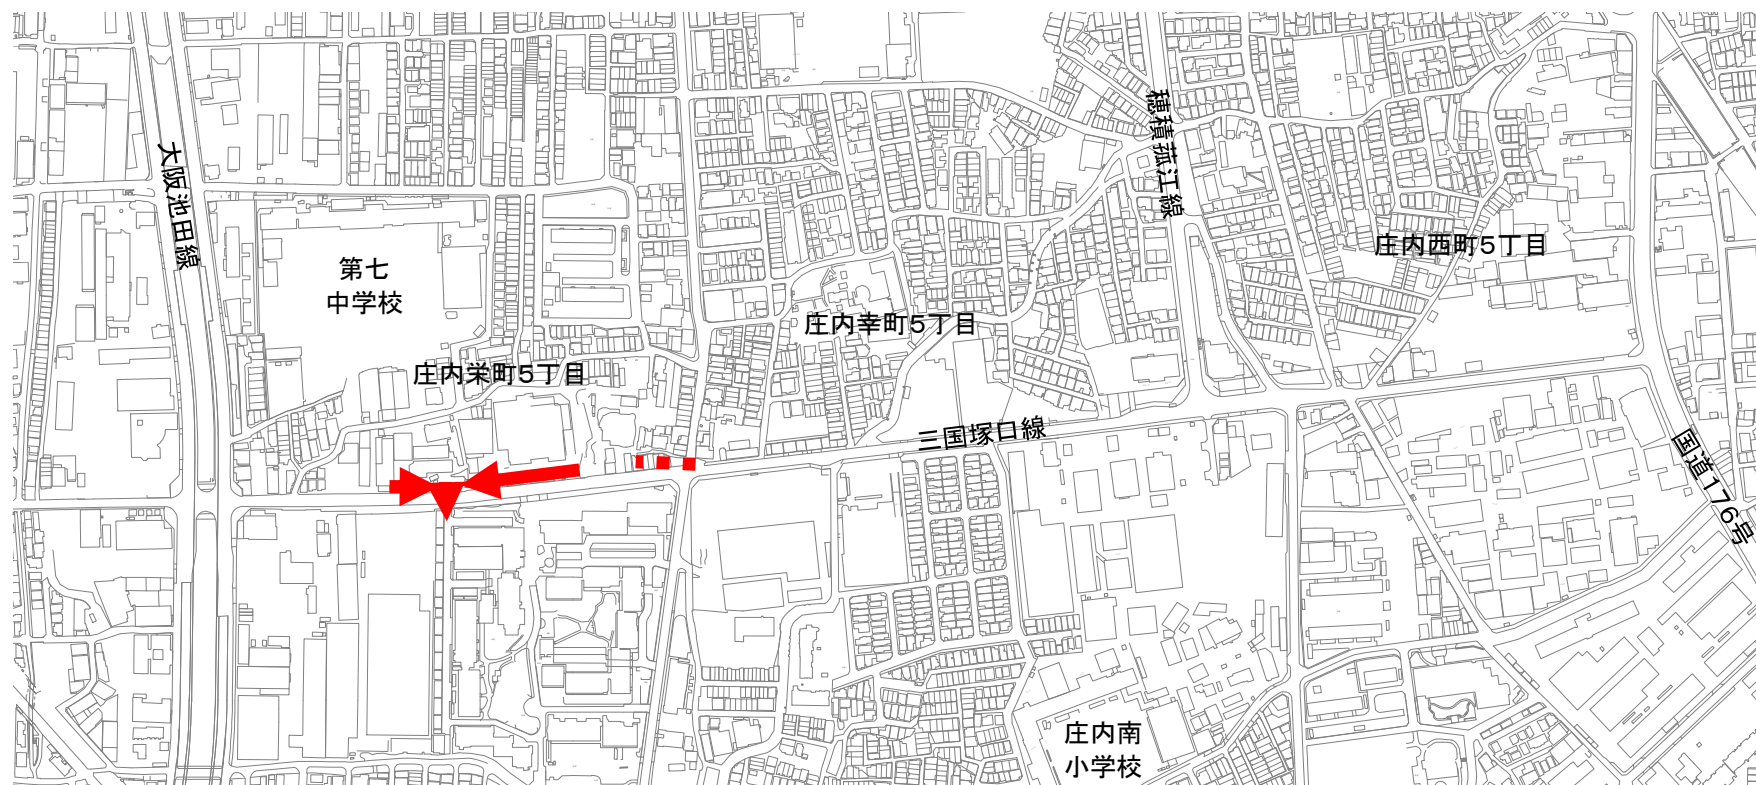

件名

令和5年度下水道築造工事(庄内栄町5丁目)

場所

豊中市庄内栄町5丁目地内

庄内排水区

凡 例

施工箇所