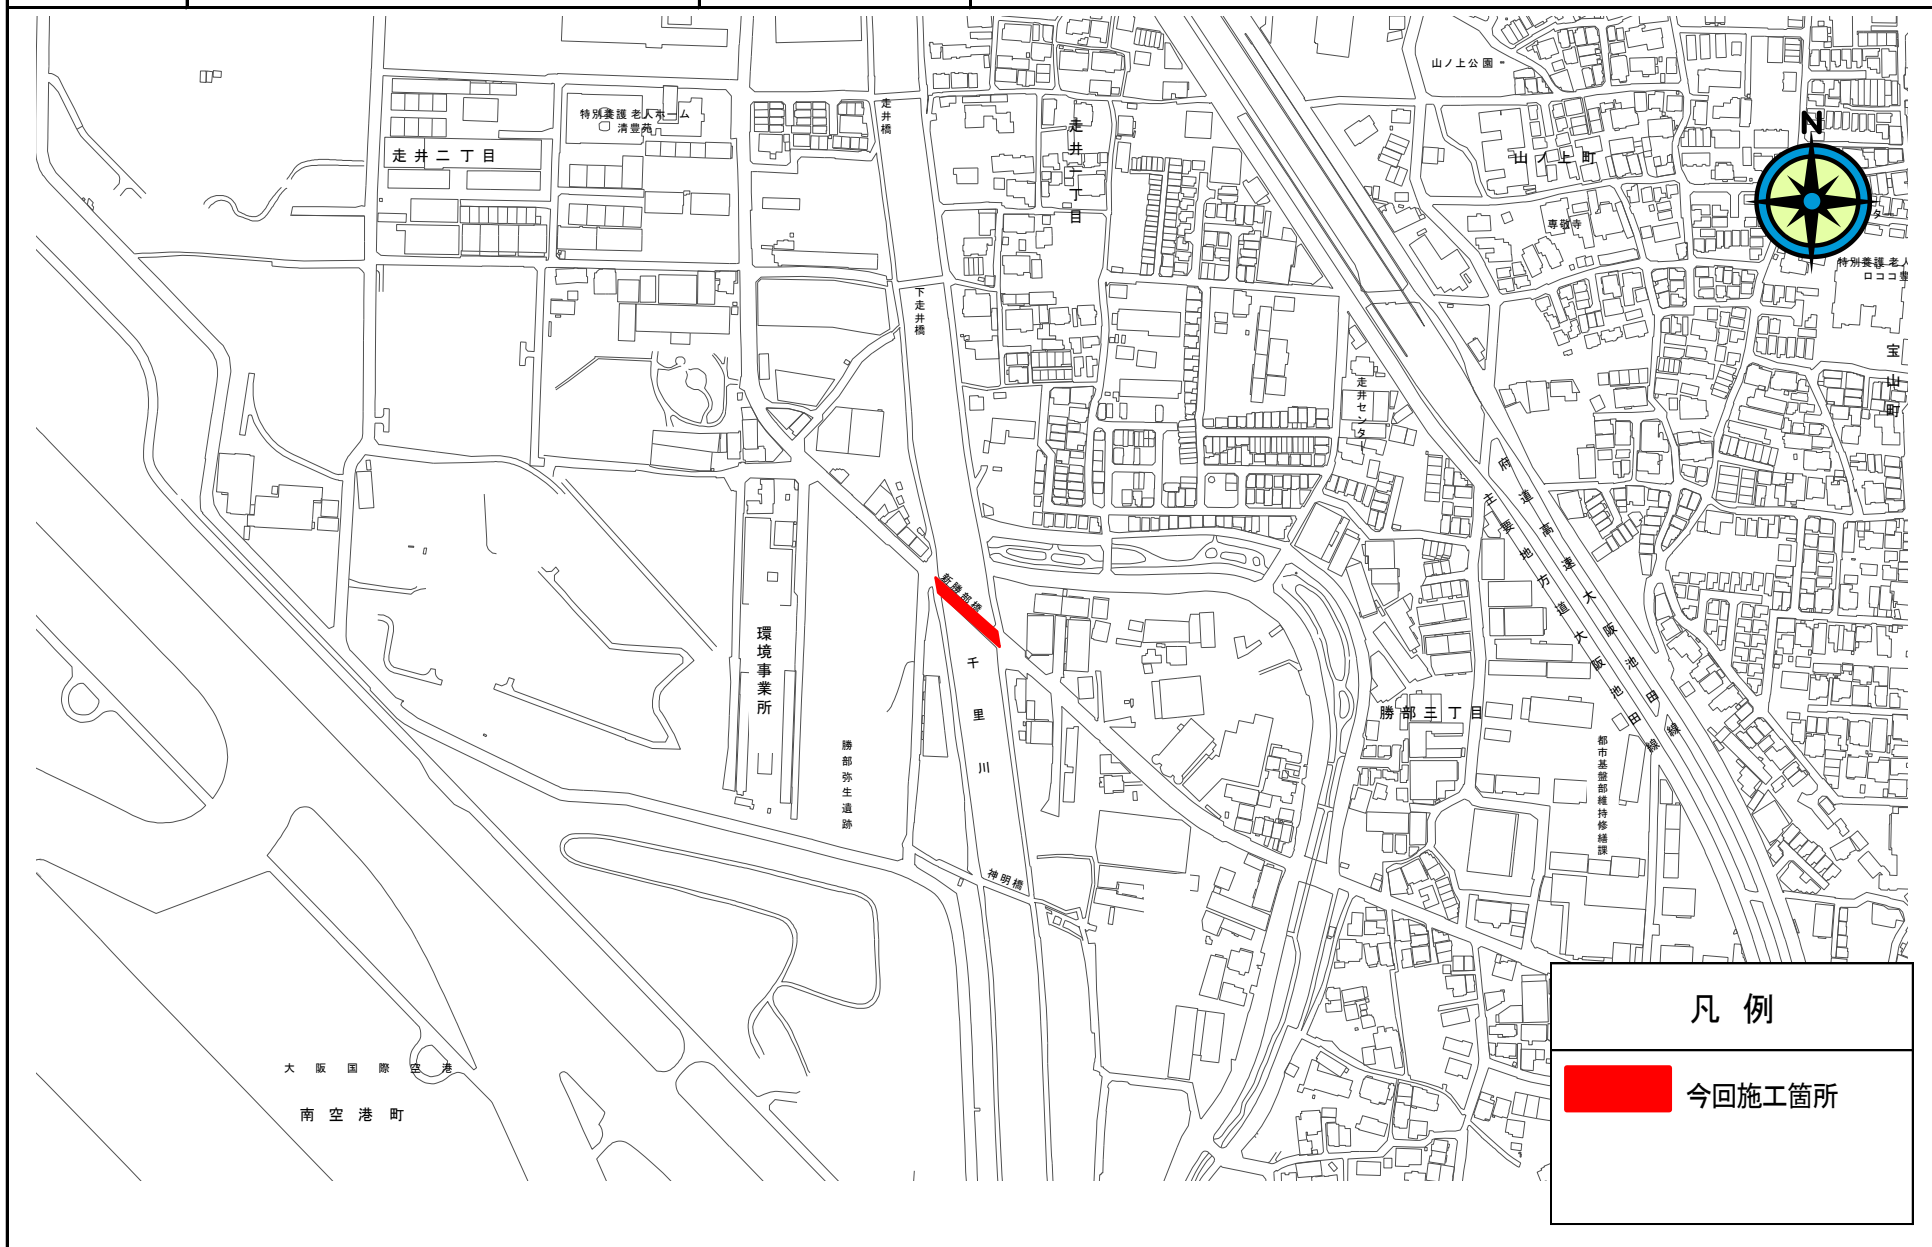

件名

蛭池南町勝部線(新勝部橋)改修工事

場所

豊中市 勝部3丁目地内外

凡例

今回施工箇所

大阪国際空港  
南空港町