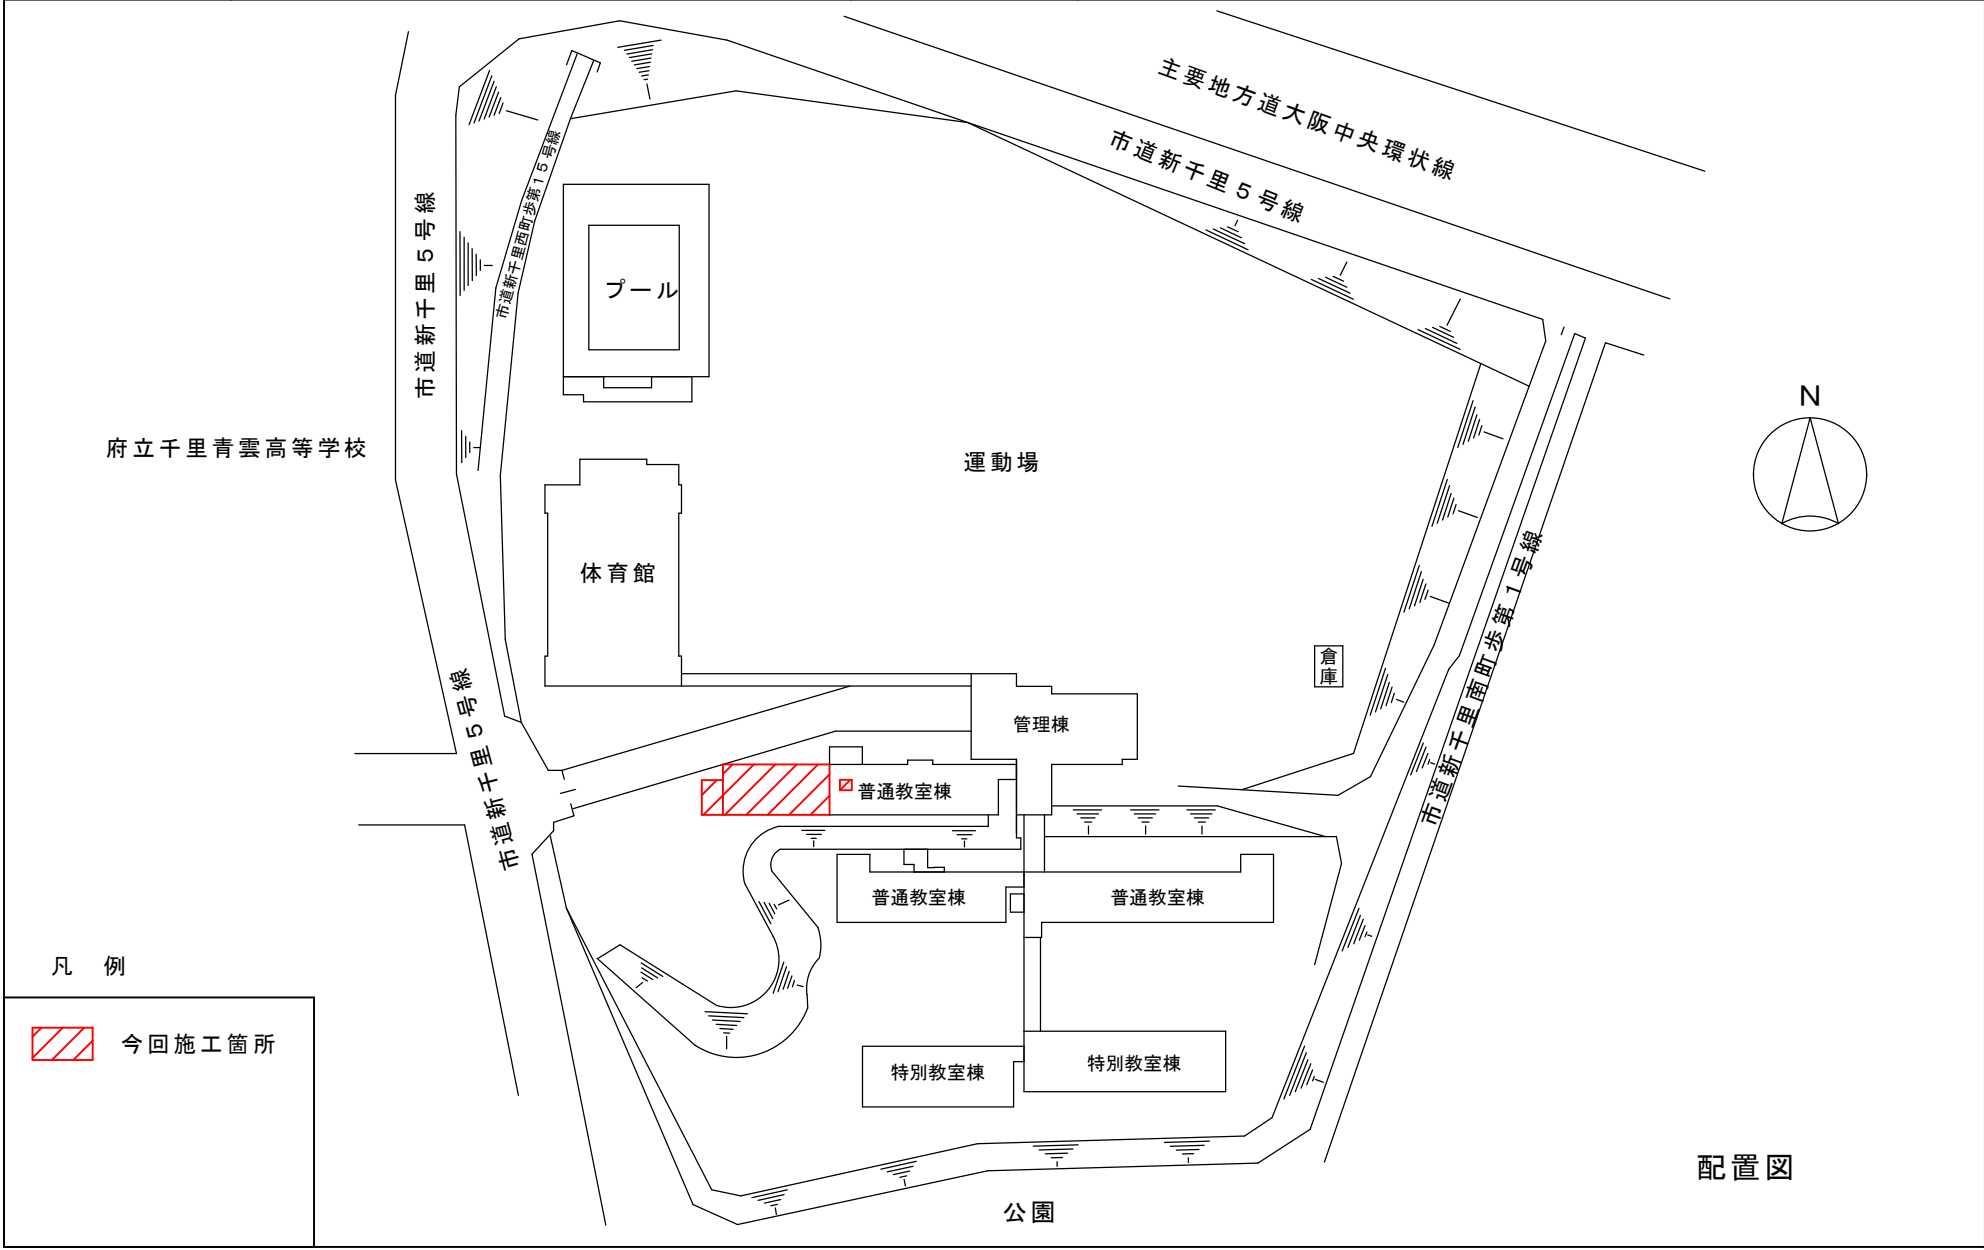

件名	豊中市立第九中学校校舎増築工事	場所	豊中市新千里南町1丁目4番1号
----	-----------------	----	-----------------

凡例

 今回施工箇所

配置図