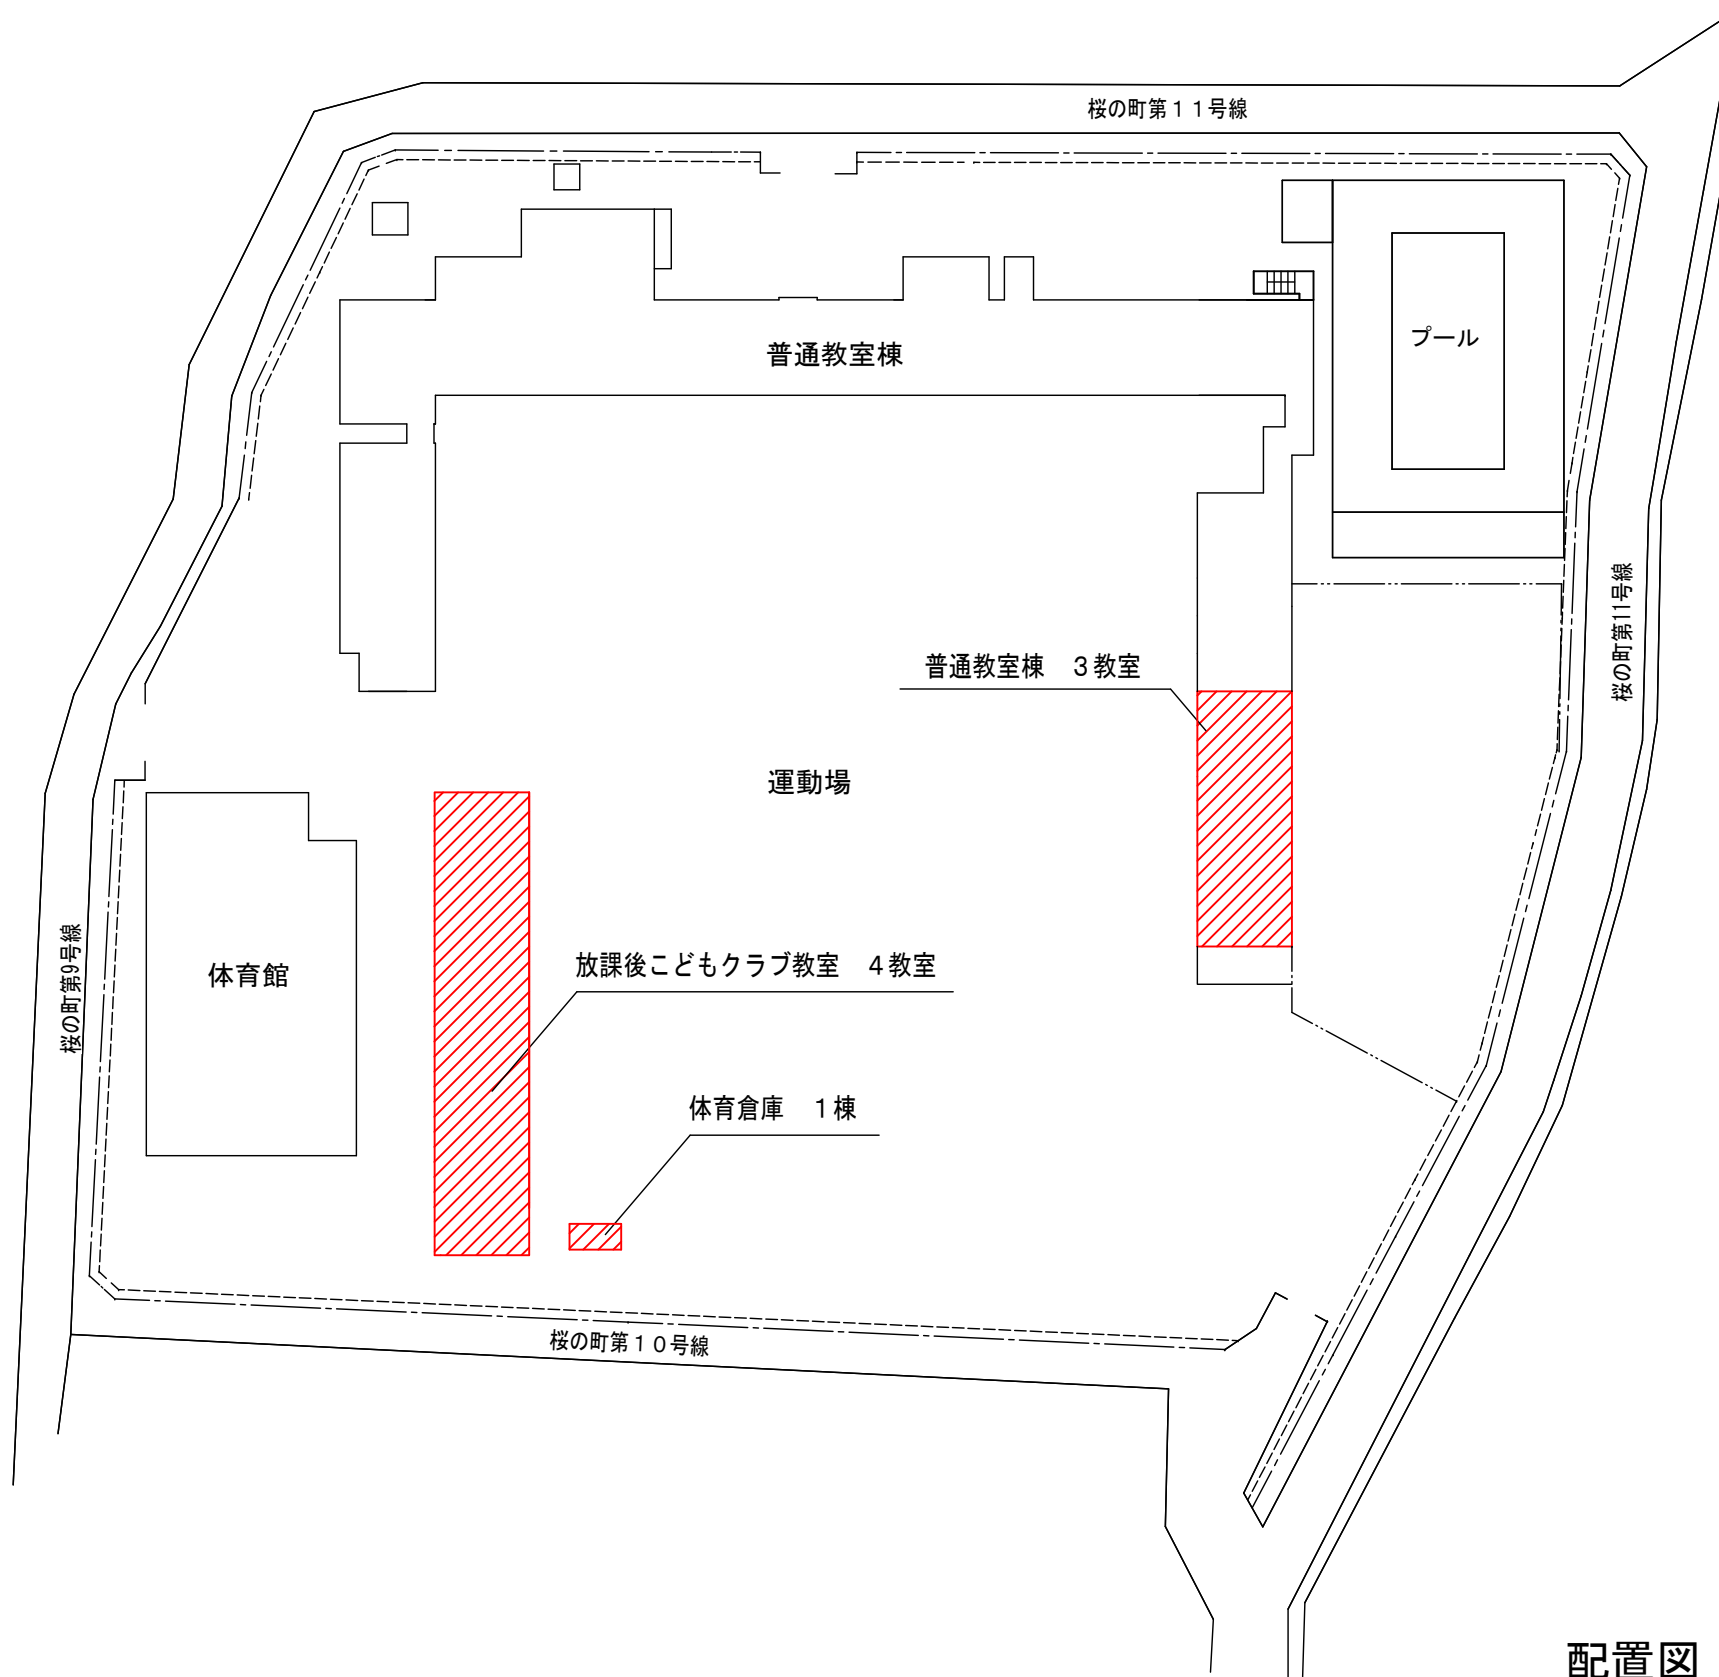

件名

豊中市立桜井谷東小学校校舎増築工事

場所

豊中市桜の町7丁目5番1号

凡例

今回施工箇所

配置図