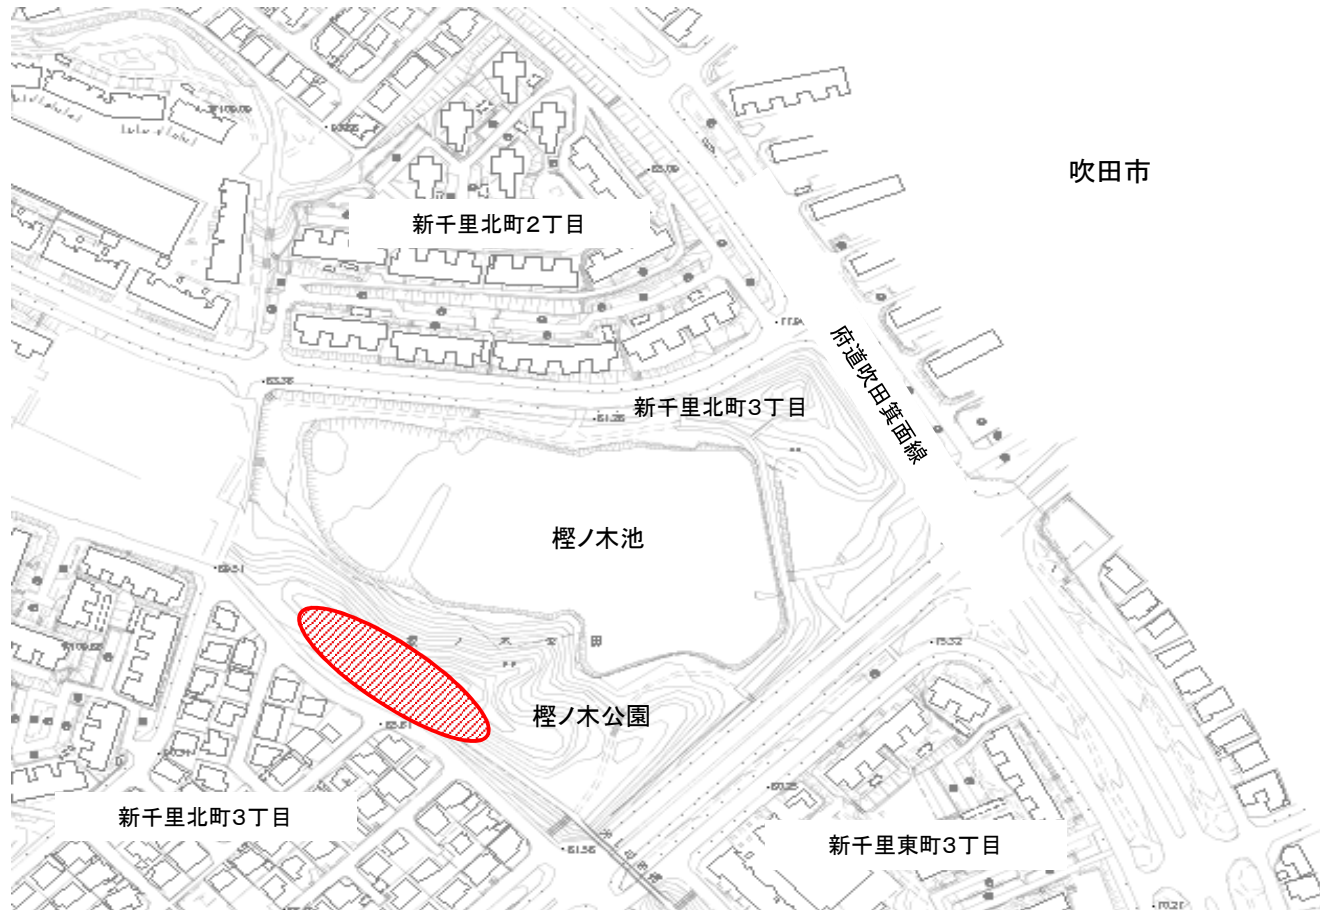

件名

榿ノ木公園法面改修工事

場所

豊中市新千里北町3丁目地内

凡 例

施工箇所