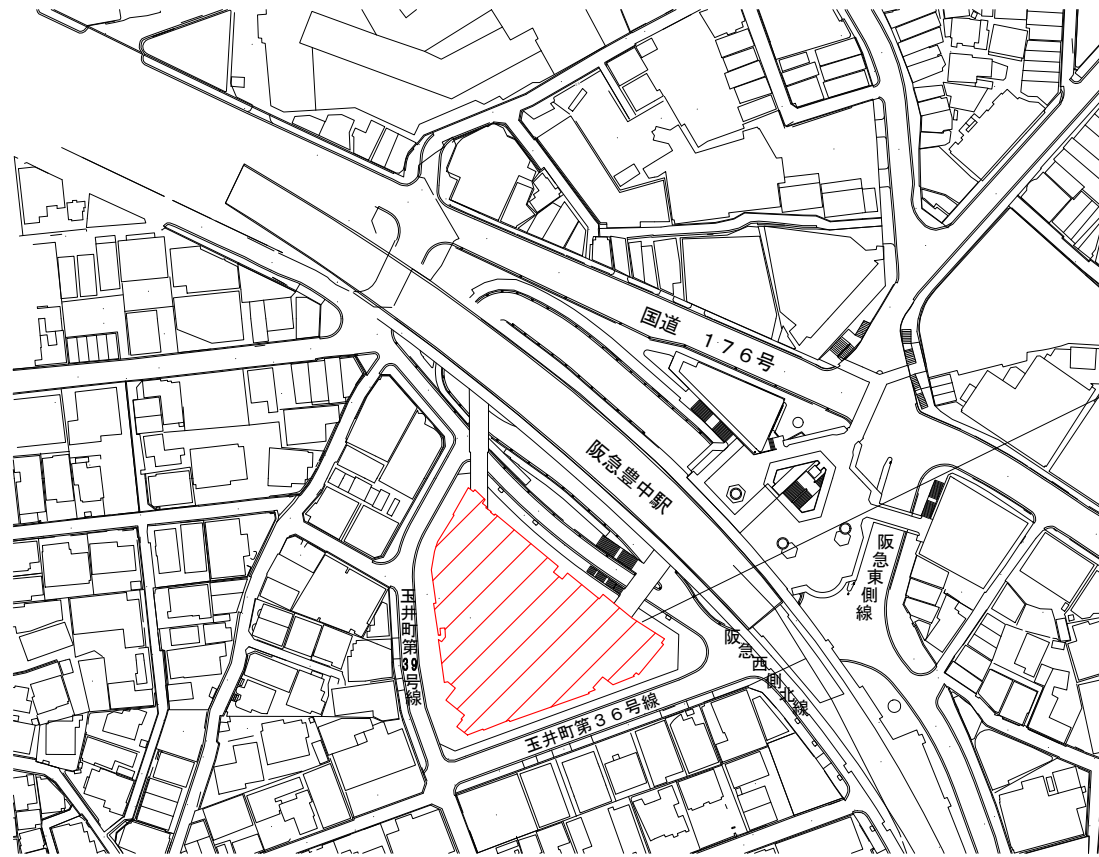

件名	とよなか男女共同参画推進センターすてっぷ及び とよなか国際交流センター空調設備改修工事	場所	豊中市玉井町1丁目1番1-501号及び 601号
----	--	----	-----------------------------

とよなか男女共同参画推進センターすてっぷ (5階)
とよなか国際交流センター (6階)

凡 例

 今回施工箇所

配置図