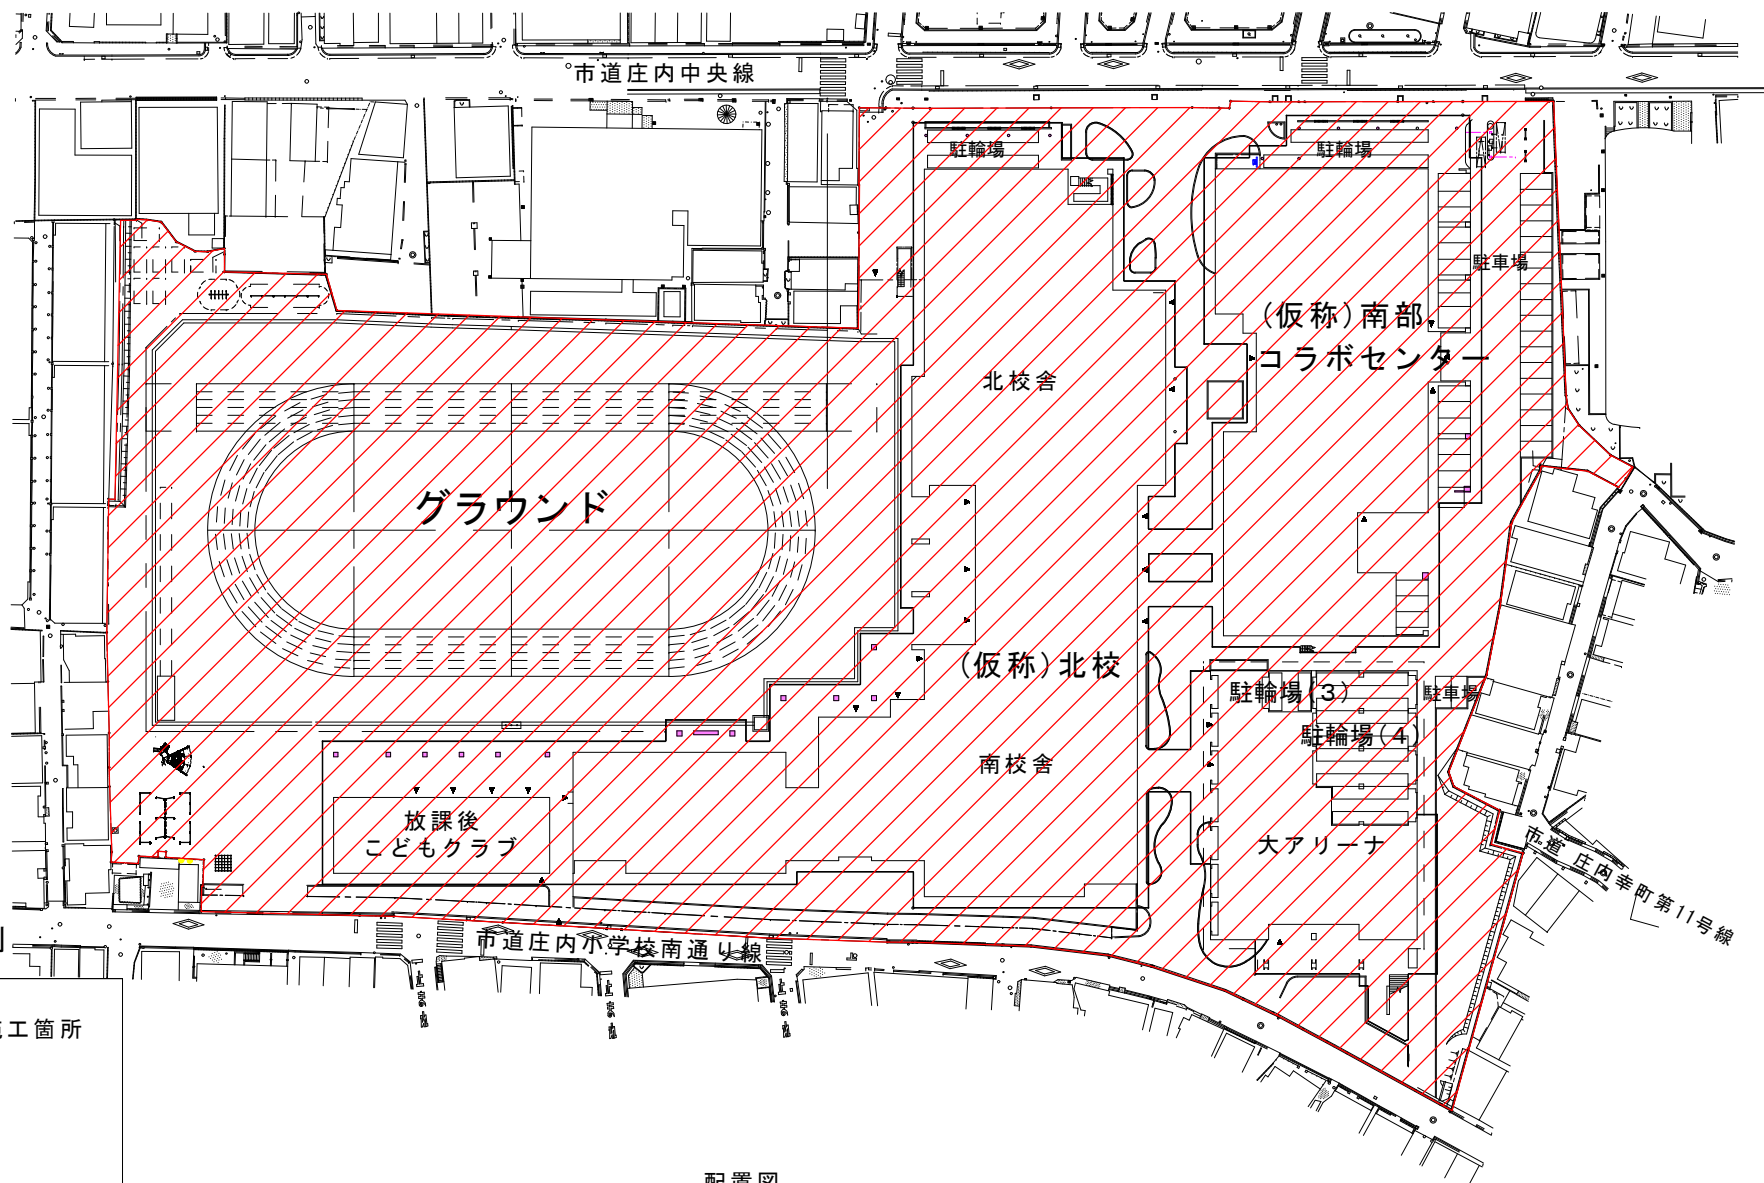

件名 (仮称)豊中市立北校建設植栽工事、
(仮称)豊中市南部コラボセンター建設植栽工事

場所 豊中市庄内幸町4丁目29番1号、2号

凡例

 今回施工箇所

配置図