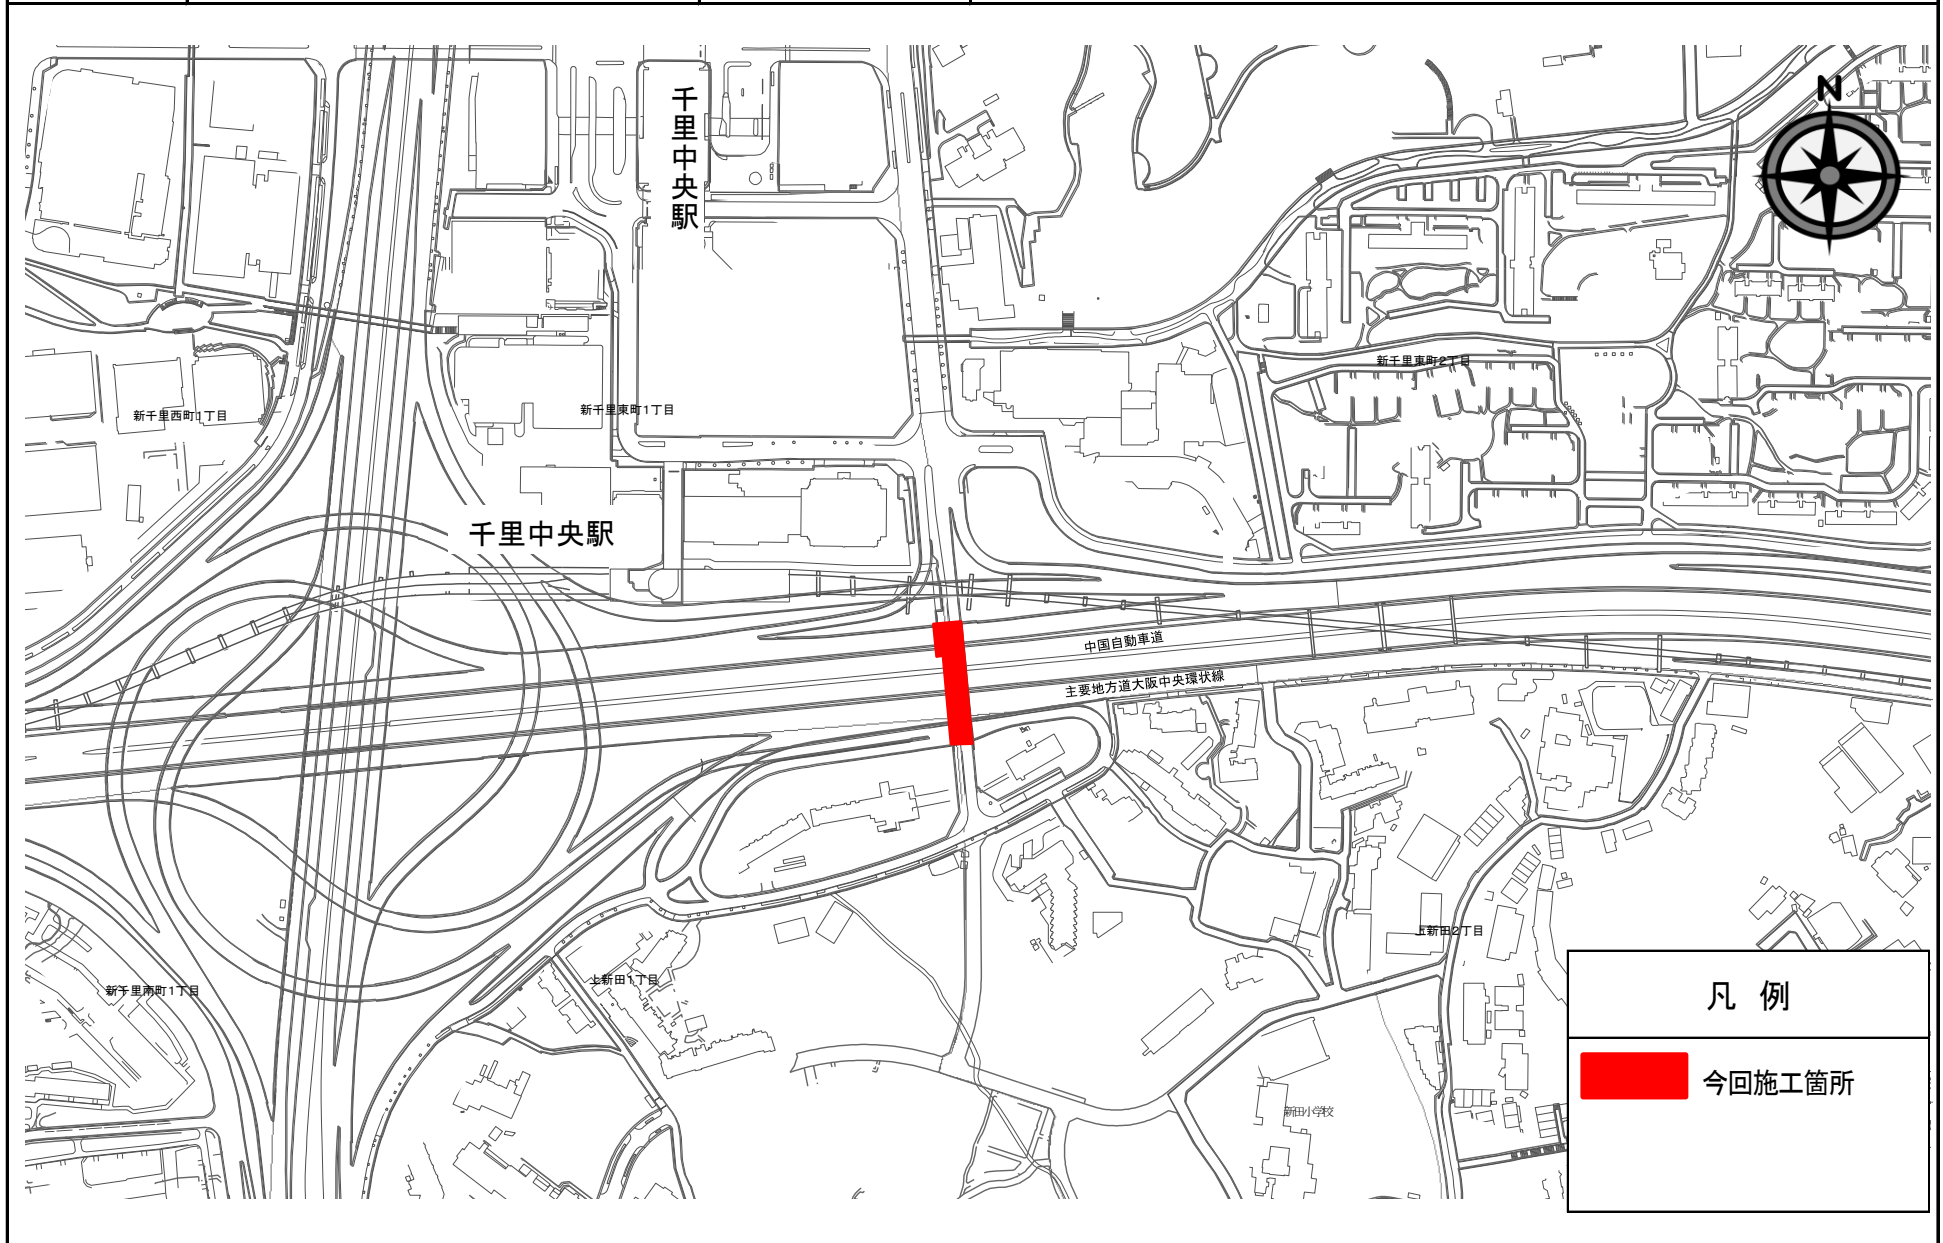

件名

新千里2号線(北新田橋)改修工事

場所

豊中市 新千里東町1丁目地内外

凡例

今回施工箇所